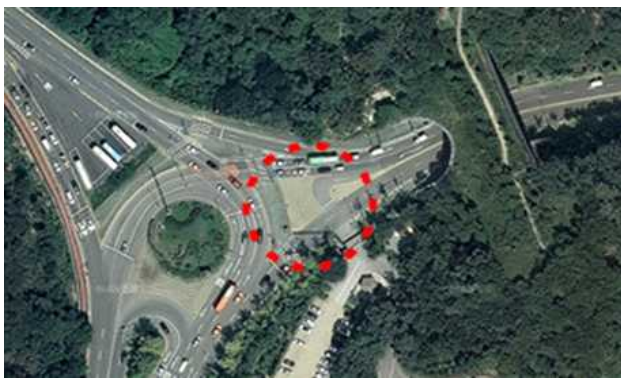

## 2. 중구 : 6개소(교통섬 5, 횡단보도 1)

① 중구 남대문로4가 24 승례문교차로 : 느티나무5주, 원형의자2EA

② 중구 동호로 256(장충체육관 앞) : 느티나무3주, 원형의자2EA

③ 중구 을지로42 을지로1가 교차로 : 느티나무3주, 평의자 3EA

④ 중구 세종대로 101 서울광장 : 느티나무2주, 원형의자1EA

⑤ 중구 서소문로 127 시청교차로 : 느티나무1주, 원형의자1EA

### 3. 용산구 : 4개소(교통섬 3, 횡단보도 1)

① 용산구 독서당로11길(전국관광빌딩앞) : 대왕참나무1주, 플랜터1EA

② 용산구 청파동3가 13-2(숙명여대 교차로) : 느티나무1주

③ 용산구 장충단 삼거리 : 느티나무1주

④ 용산구 삼각지역 교차로 : 느티나무1주

#### 4. 성동구 : 4개소(횡단보도 4)

① 성동구 상왕십리동 807-8(성동교 앞) : 느티나무2주, 평의자2EA

② 성동구 성수동1가 128-1 : 느티나무1주, 원형의자1EA

③ 성동구 금호동4가 1470-1 : 느티나무2주

④ 성동구 마장동 527-12 : 느티나무1주(플랜터)