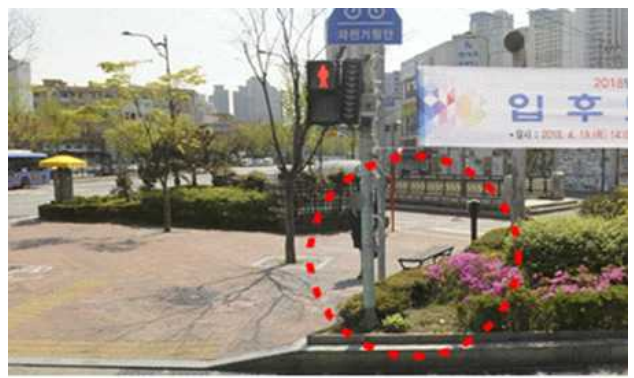

### 3. 용산구 : 4개소(교통섬 3, 횡단보도 1)

① 용산구 독서당로11길(전국관광빌딩앞) : 대왕참나무1주, 플랜터1EA

② 용산구 청파동3가 13-2(숙명여대 교차로) : 느티나무1주

③ 용산구 장충단 삼거리 : 느티나무1주

④ 용산구 삼각지역 교차로 : 느티나무1주