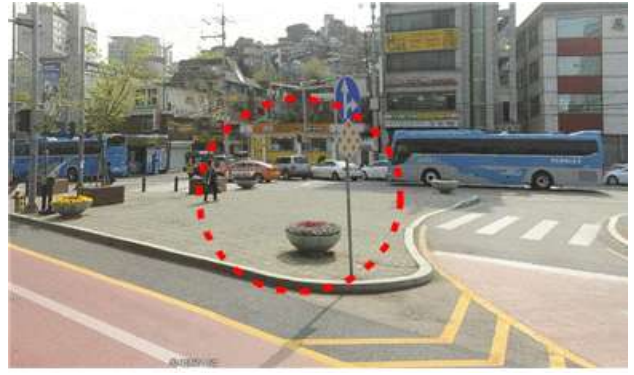

3. 용산구 : 4개소(교통섬 3, 횡단보도 1)

① 용산구 독서당로11길(전국관광빌딩앞) : 대왕참나무1주, 플랜터1EA