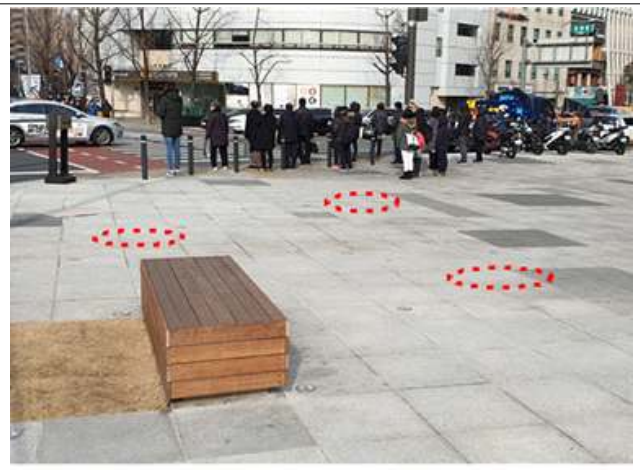

## 1. 종로구 : 6개소 (교통섬 4, 횡단보도 2)

① 종로구 종로4가 교차로(1) : 느티나무 2주, 등의자 2EA

② 종로구 종로4가 교차로(2) : 느티나무 2주, 등의자 2EA

③ 종로구 종로1가 교차로(영풍문고 앞) : 느티나무1주, 원형의자 1EA

④ 종로구 필운동 207-1(사직동 주민센터 앞) : 느티나무2주, 원형의자 2EA

⑤ 종로구 종로6가 249-2 : 느티나무1주

## 2. 중구 : 6개소(교통섬 5, 횡단보도 1)

① 중구 남대문로4가 24 승례문교차로 : 느티나무5주, 원형의자2EA

② 중구 동호로 256(장충체육관 앞) : 느티나무3주, 원형의자2EA

③ 중구 을지로42 을지로1가 교차로 : 느티나무3주, 평의자 3EA

④ 중구 세종대로 101 서울광장 : 느티나무2주, 원형의자1EA

⑤ 중구 서소문로 127 시청교차로 : 느티나무1주, 원형의자1EA