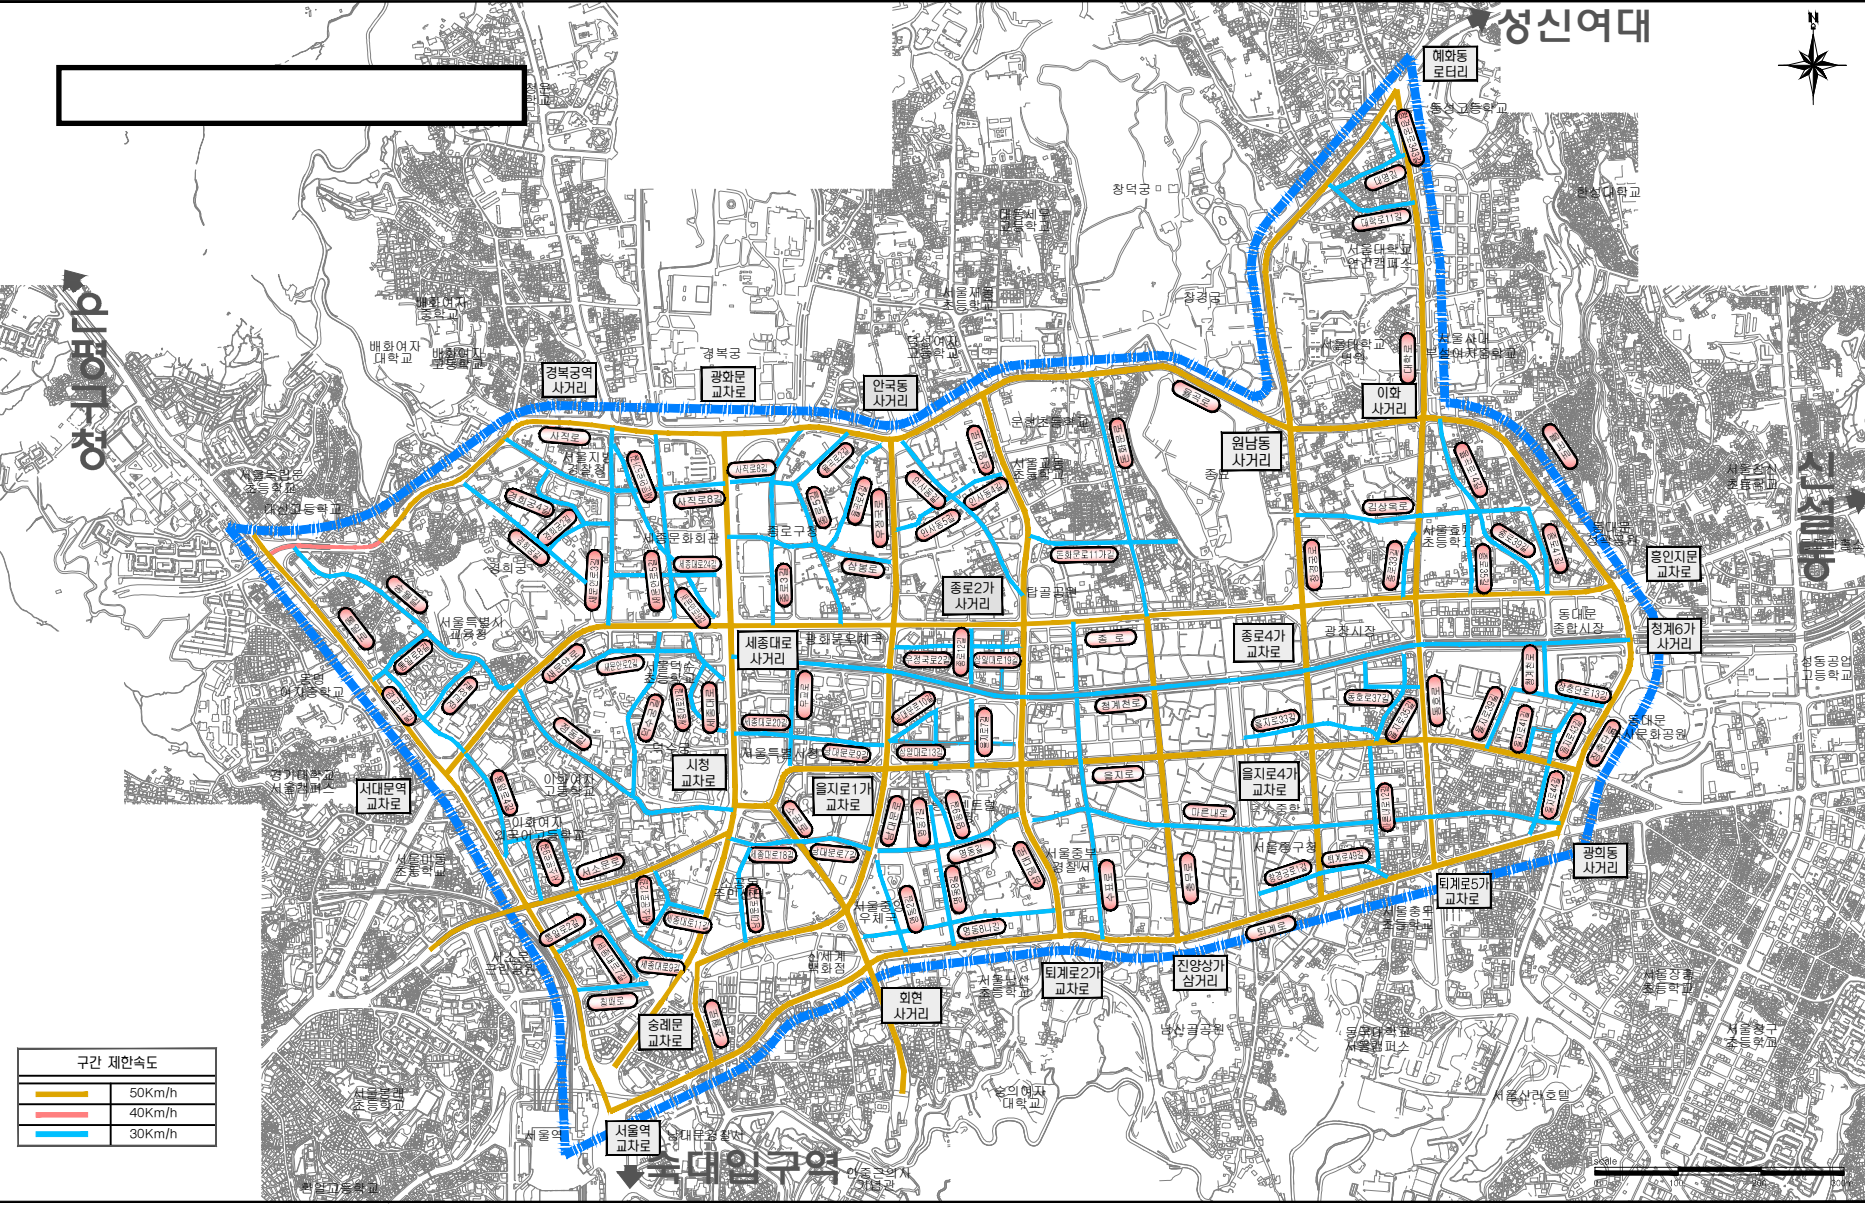

성신여대

신촌역

신촌역

구간 제한속도	
	50Km/h
	40Km/h
	30Km/h