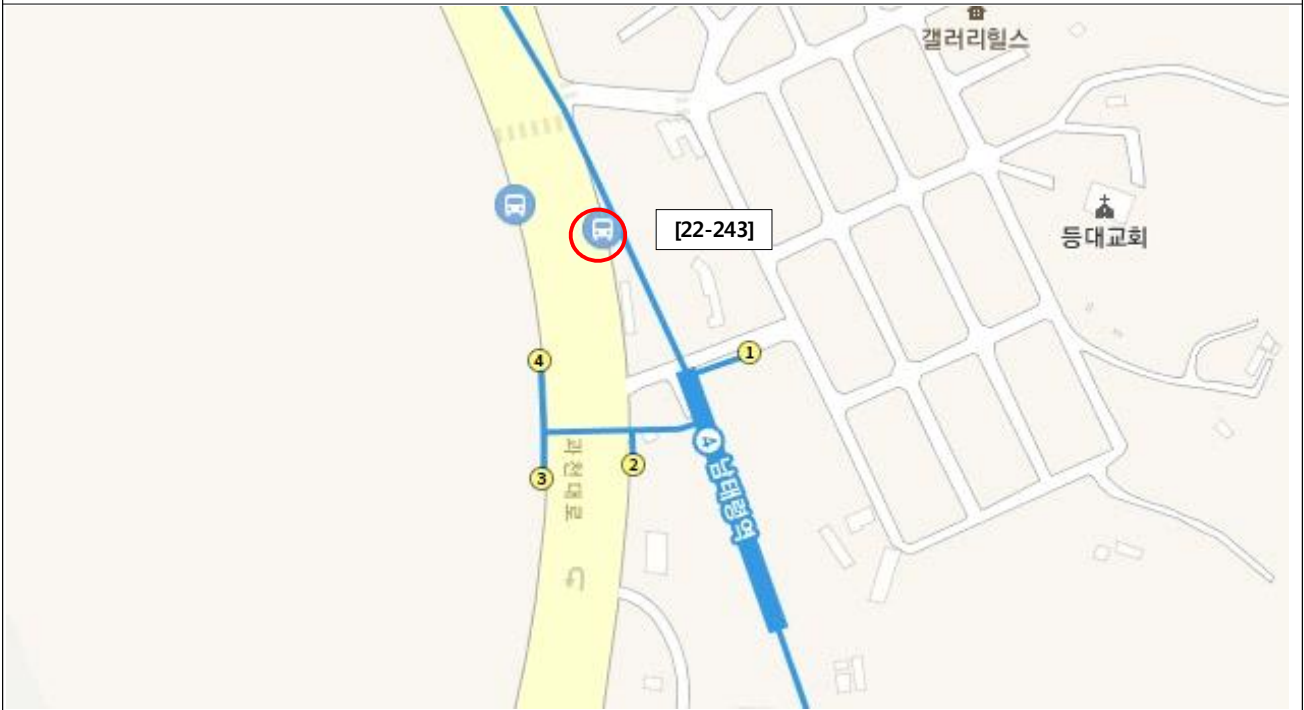

# 사당역 위치도 및 줄서기표시선 설치 현장사진

사당역 위치도(21-161, 22-242)

사당역 2번출구[22-242, 22-243] 줄서기 표시선 설치 현장사진

# 남태령역2번출구 위치도 및 임시표지판 설치 현장사진

전원마을,남태령역2번출구 정류소(22-243) 위치도

전원마을,남태령역2번출구[22-243] 임시정류장 안내표지판 설치 현장사진