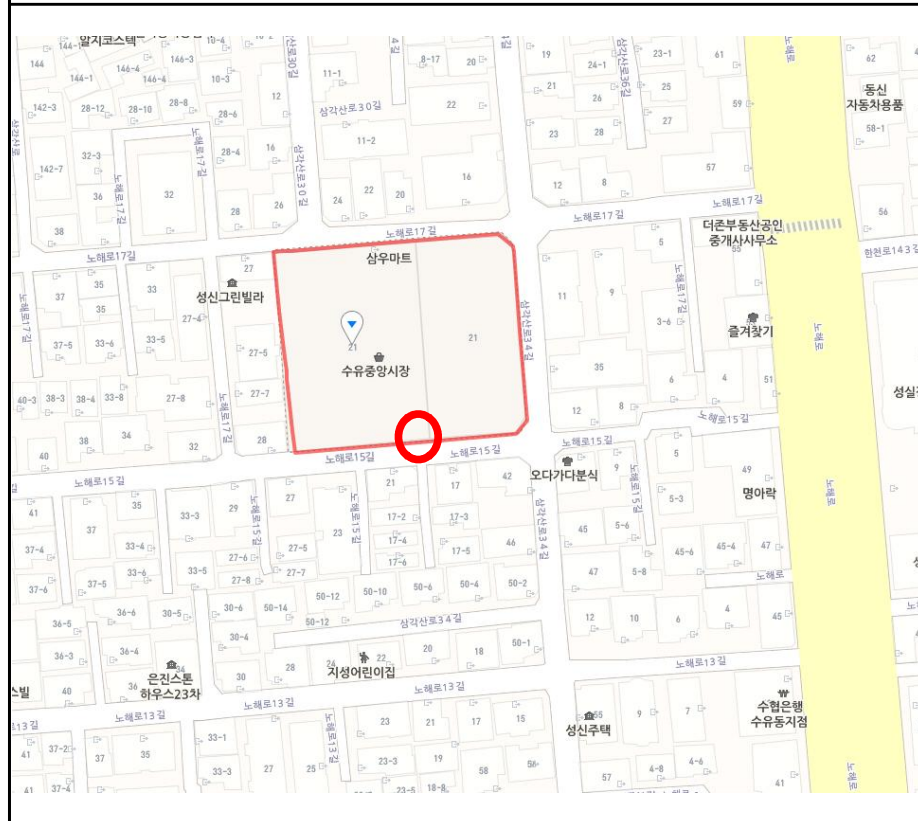

일체형 비상소화장치(호스릴) 교체/신설예정지 위치도 및 현장사진

강북소방서 현장대응단

연번	1	시장명	수유중앙시장	위치	강북구 노해로17길 21 [101호]
설치유형	교체	도로형태 및 폭	6m 이면도로(소로)	인근수리 및 거리	공소1271호, 25m

위 치 도

현 장 사 진

일체형 비상소화장치(호스릴) 교체/신설예정지 위치도 및 현장사진

강북소방서 현장대응단

연번	2	시장명	강북종합시장	위치	강부구 한천로144길 12 고려축산 옆 [102호]
설치유형	교체	도로형태 및 폭	6m 이면도로(소로)	인근수리 및 거리	공소1338호, 10m

위 치 도

현 장 사 진

연번	4	시장명	우이골목시장	위치	강북구 한천로 160길 19-12 놀이터 신성교옆
설치유형	교체(206호)	도로형태 및 폭	4m 이면도로(소로)	인근수리 및 거리	공소2391, 100m(SK대리점앞)

위 치 도

현 장 사 진

일체형 비상소화장치(호스릴) 교체 / 신설예정지 위치도 및 현장 사진

삼각산119안전센터

연번	14	시장명	수유전통시장	위치	강북구 도봉로67길 18(진주상회 옆)
설치유형	교체	도로형태 및 폭	3m 전통시장 내 도로(소로)	인근수리 및 거리	공소4165호, 5m
위 치 도			현 장 사 진		