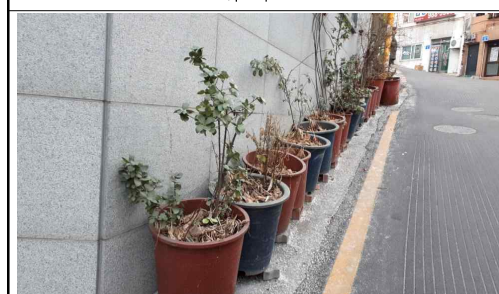

현장사진(근경, 근접거리)