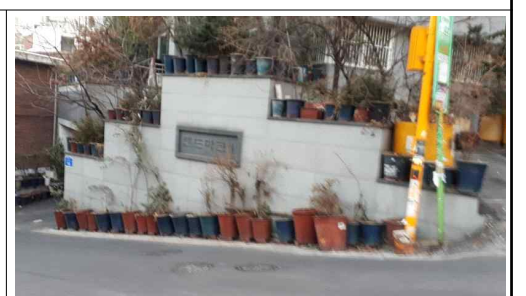

현장사진(전경, 전체사진)