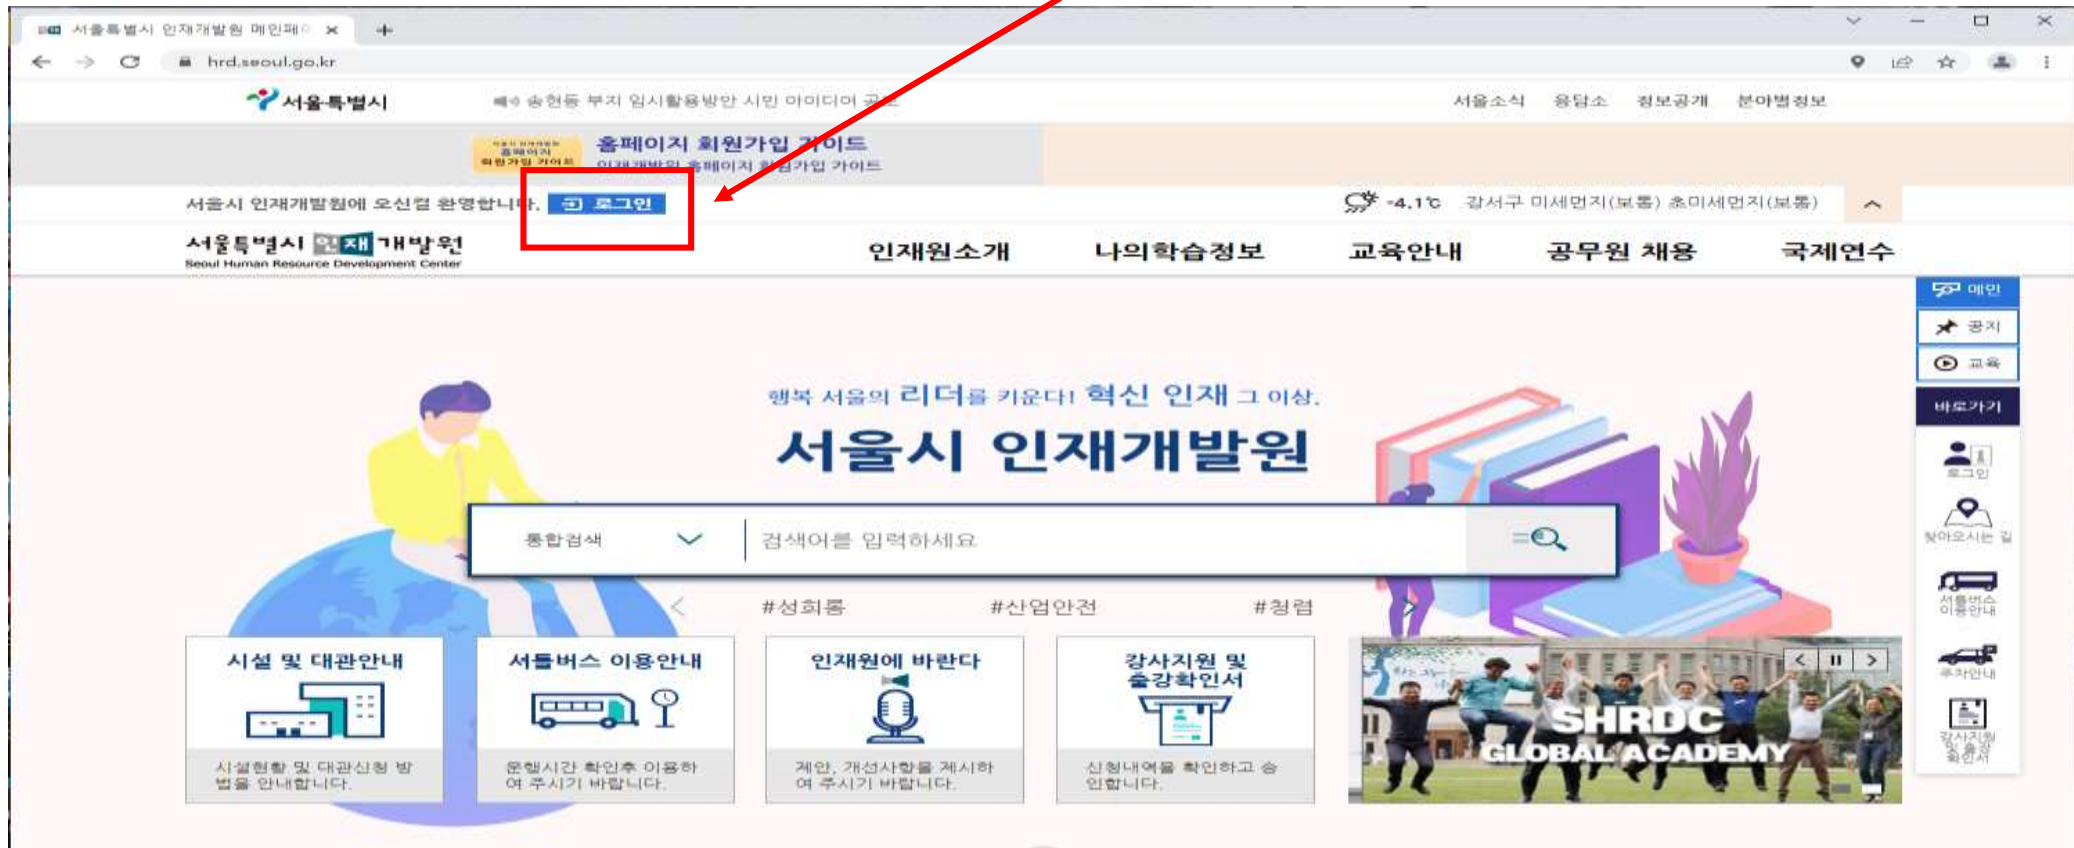

서로온 접속방법

크롬 브라우저 다운로드

 크롬 브라우저 다운로드 링크 주소

<https://www.google.com/intl/ko/chrome/browser/features.html>

크롬 브라우저 이용 필수!!

인터넷 익스플로러 사용 불가!

서로온 접속방법

 크롬브라우저 실행 후 주소창에 **서울시인재개발원** 입력
(<http://hrd.seoul.go.kr>)

서로온 접속방법

 크롬브라우저 검색 결과창에서 **서울시인재개발원** 클릭!

서로온 접속방법

인재개발원 메인화면에서 로그인 클릭

서로온 접속방법

본인의 아이디, 비밀번호 입력 후 로그인 클릭

서로온 접속방법

나의학습정보 클릭

The screenshot shows the homepage of the Seoul Human Resource Development Center (hrd.seoul.go.kr). The navigation menu includes '인재원소개', '나의학습정보', '집합교육', '이러닝', and '교육지원센터'. The '나의학습정보' menu item is highlighted with a red box. A red arrow points from the text '나의학습정보 클릭' to this menu item. Below the navigation bar, there is a search bar and a section for '진행 중인 강좌' (Ongoing Courses) with a table of course details.