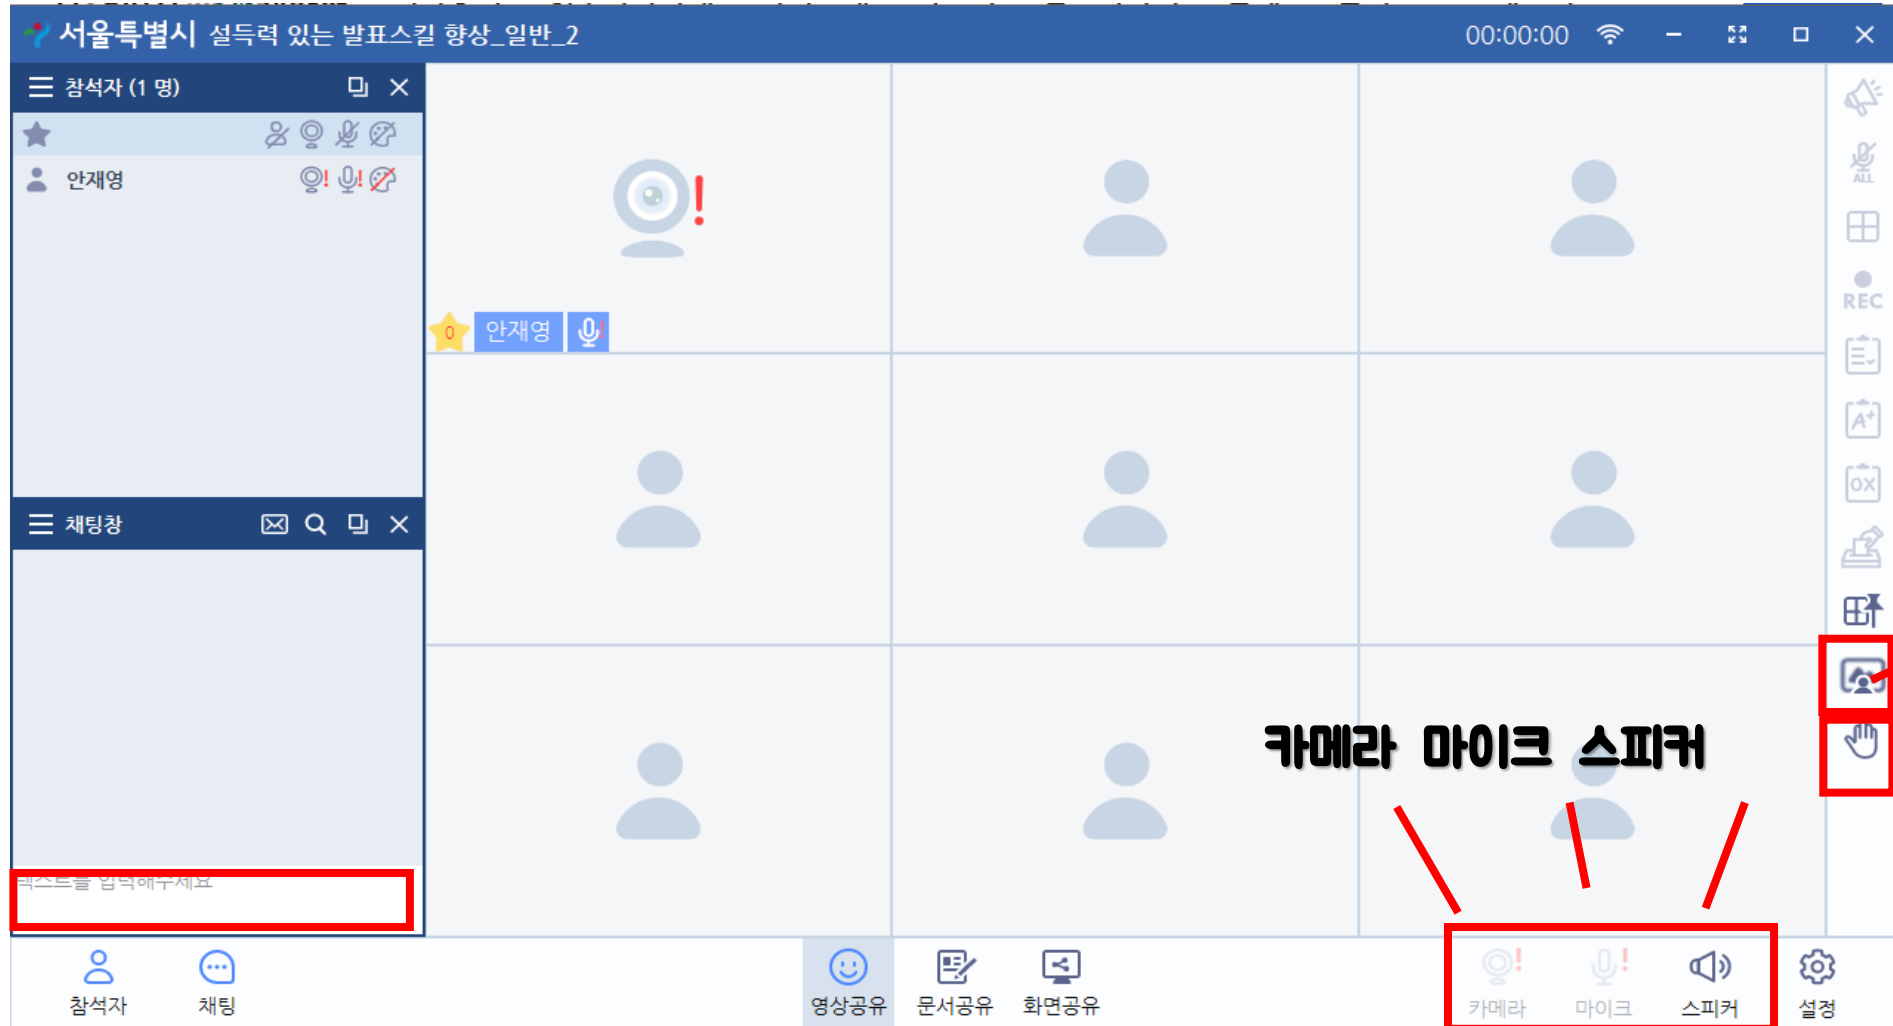

서로온 접속방법

서로온 설치프로그램 설치(설치가 안된 경우만)

또는

서로온 접속방법

강의 시청~!

서로온 기능설명

채팅 기능

배경숨기기

발언권
신청하기

카메라 마이크 스피커

서로온 기능설명 - 스피커, 마이크, 카메라 ON/OFF

서로온 기능설명 - 스피커, 마이크, 카메라 ON/OFF

마이크, 스피커, 카메라가 **켜진** 상태

기능을 끄고 싶으면 클릭하기!

카메라 기능이 **꺼진** 상태

서로온 기능설명 - 카메라, 마이크, 스피커 환경설정