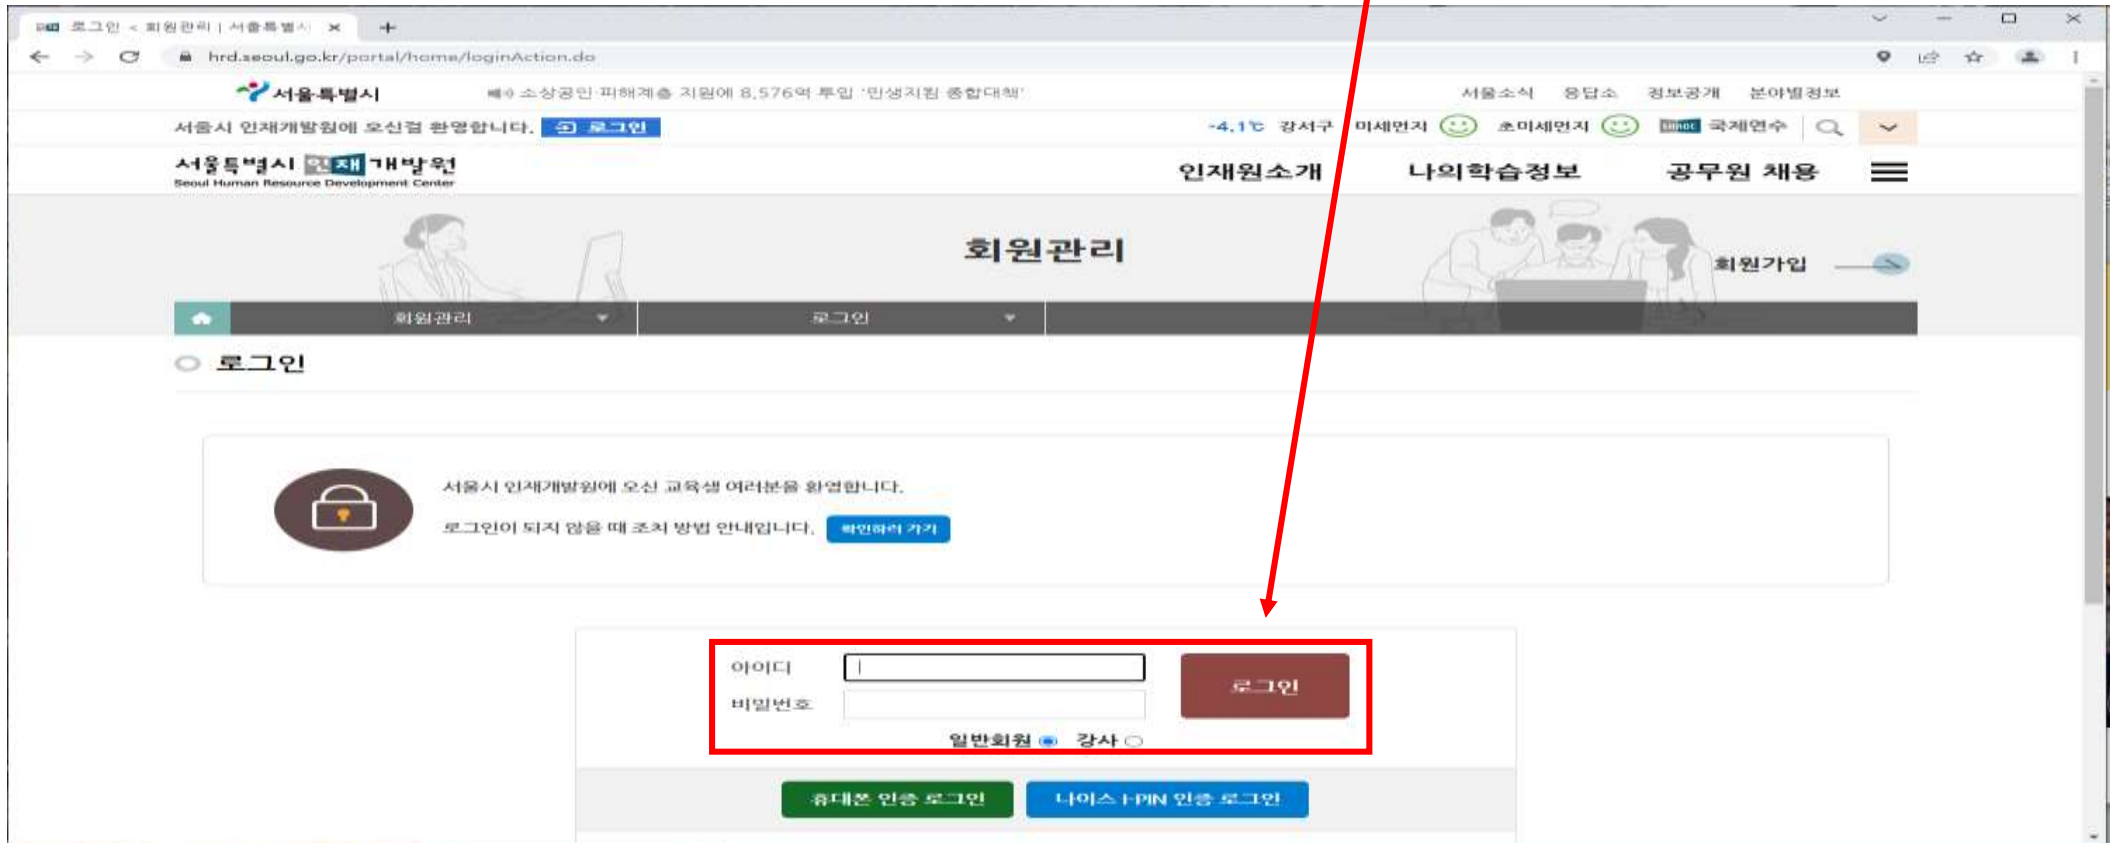

서로온 접속방법

크롬 브라우저 다운로드

 크롬 브라우저 다운로드 링크 주소

<https://www.google.com/intl/ko/chrome/browser/features.html>

크롬 브라우저 이용 필수!!

인터넷 익스플로러 사용 불가!

서로온 접속방법

 크롬브라우저 실행 후 주소창에 **서울시인재개발원** 입력
(<http://hrd.seoul.go.kr>)

서로온 접속방법

 크롬브라우저 검색 결과창에서 **서울시인재개발원** 클릭!

서로온 접속방법

인재개발원 메인화면에서 로그인 클릭

서로온 접속방법

본인의 아이디, 비밀번호 입력 후 로그인 클릭

서로온 접속방법

나의학습정보 클릭

The screenshot shows the homepage of the Seoul Human Resource Development Center (hrd.seoul.go.kr). The navigation menu includes '인재원소개', '나의학습정보', '집합교육', '이러닝', and '교육지원센터'. The '나의학습정보' menu item is highlighted with a red box. A red arrow points from the text '나의학습정보 클릭' to this menu item. Below the navigation bar, there is a search bar and a section for '진행 중인 강좌' (Ongoing Courses) with a table of course details.