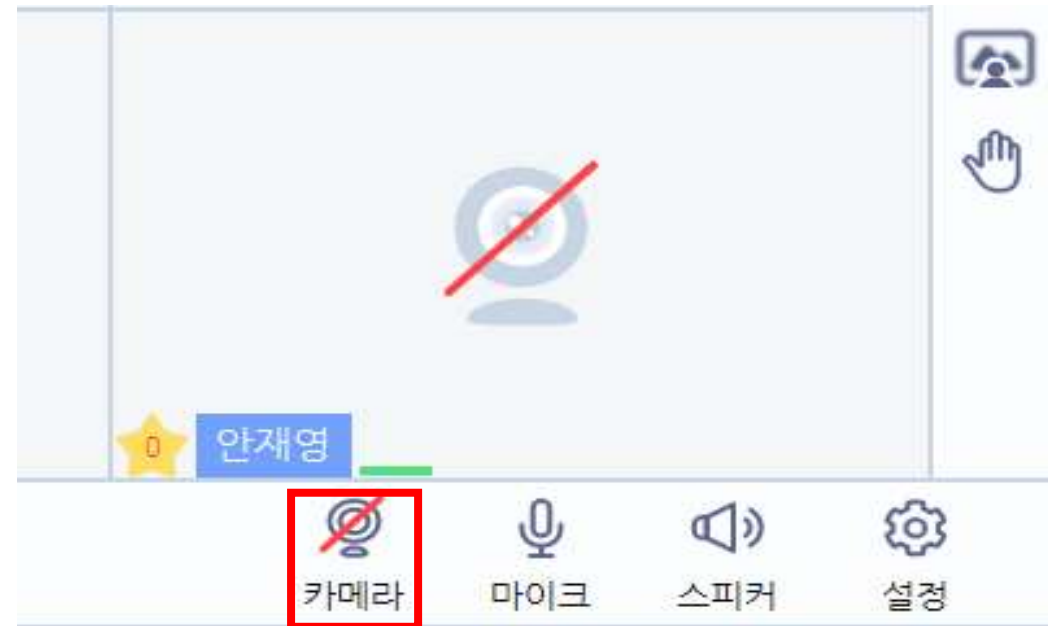

서로온 접속방법

서로온 설치프로그램 설치(설치가 안된 경우만)

또는

서로온 접속방법

강의 시청~!

서로온 기능설명

채팅 기능

배경숨기기

발언권
신청하기

카메라 마이크 스피커

서로온 기능설명 - 스피커, 마이크, 카메라 ON/OFF

서로온 기능설명 - 스피커, 마이크, 카메라 ON/OFF

마이크, 스피커, 카메라가 **켜진** 상태

기능을 끄고 싶으면 클릭하기!

카메라 기능이 **꺼진** 상태

서로온 기능설명 - 카메라, 마이크, 스피커 환경설정

마이크, 스피커, 카메라가 켜진 상태

카메라, 마이크, 스피커 환경설정

카메라, 마이크, 스피커 상태 확인

서로온 기능설명 - 발언권 신청 기능

강사의 허가 후
발언 가능
(마이크 권한 ON)

발언권 신청 버튼을
클릭하기