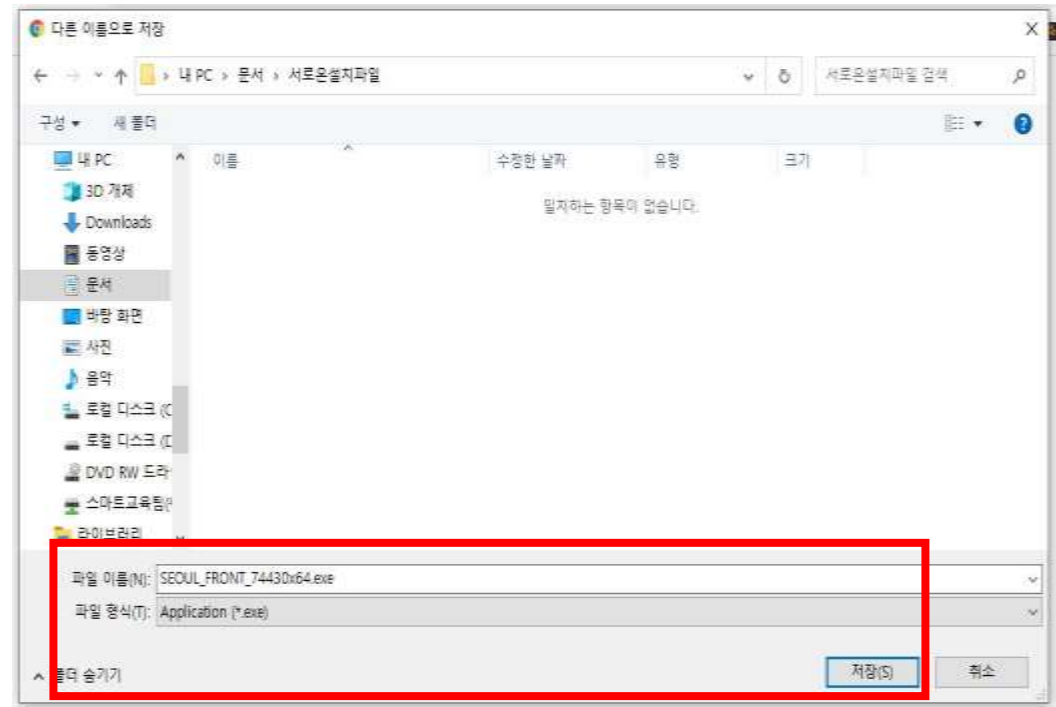

서로온 접속방법

서로온 설치프로그램 설치(설치가 안된 경우만)

또는

서로온 접속방법

강의 시청~!

서로온 기능설명

채팅 기능

배경숨기기