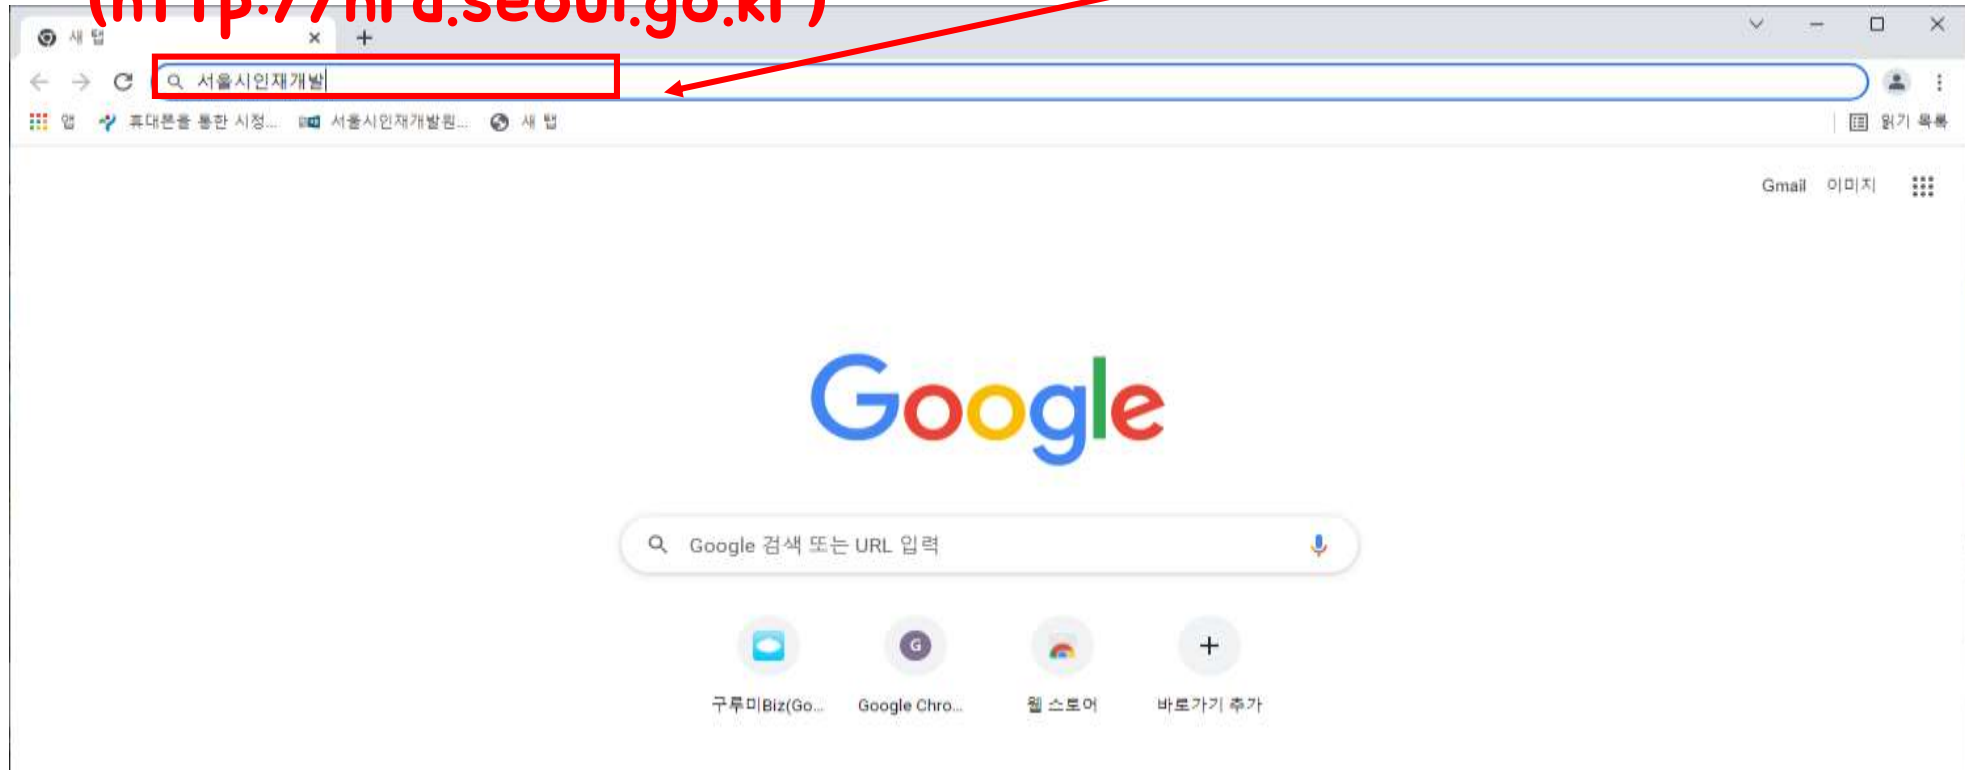

서로온 접속방법

크롬 브라우저 다운로드

 크롬 브라우저 다운로드 링크 주소

<https://www.google.com/intl/ko/chrome/browser/features.html>

크롬 브라우저 이용 필수!!

인터넷 익스플로러 사용 불가!

서로온 접속방법

 크롬브라우저 실행 후 주소창에 **서울시인재개발원** 입력
(<http://hrd.seoul.go.kr>)

서로온 접속방법

 크롬브라우저 검색 결과창에서 **서울시인재개발원** 클릭!

서로온 접속방법

인재개발원 메인화면에서 로그인 클릭

서로온 접속방법

본인의 아이디, 비밀번호 입력 후 로그인 클릭

서로온 접속방법

나의학습정보 클릭