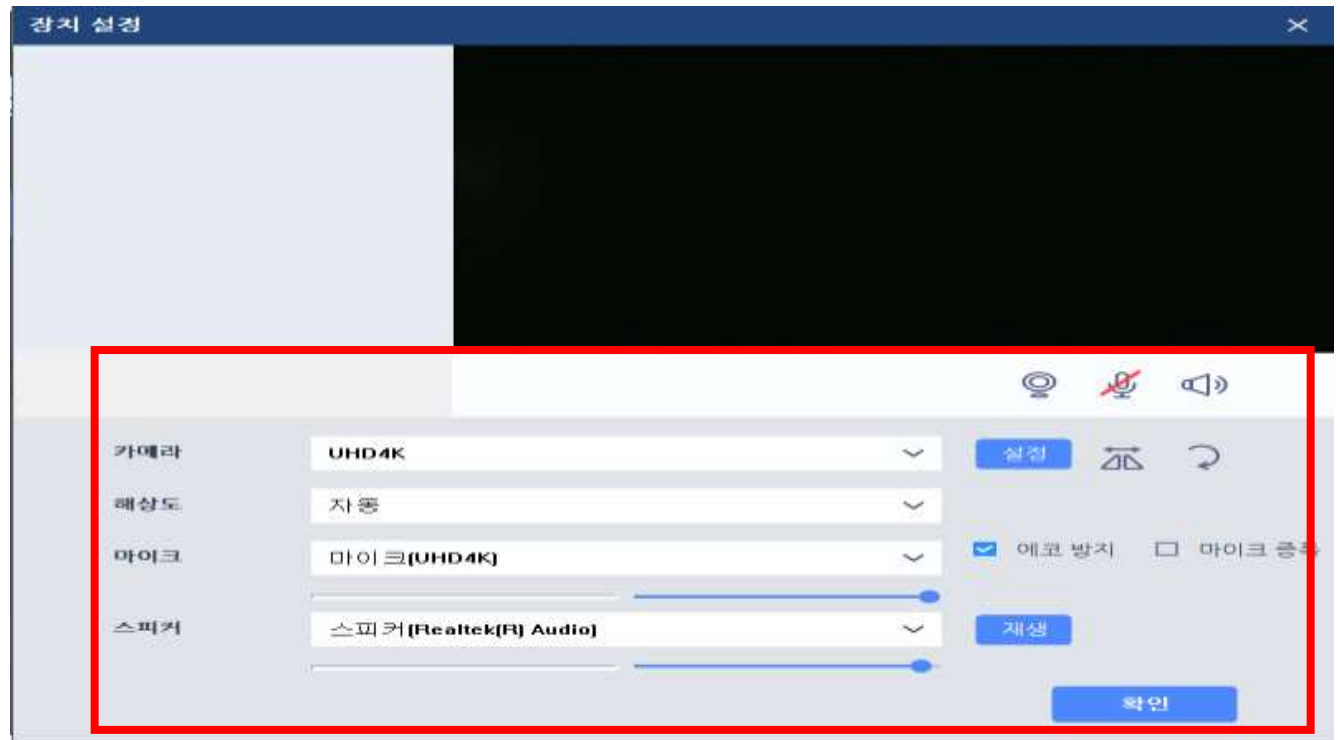

서로온 접속방법

서로온 설치프로그램 설치(설치가 안된 경우만)

또는

서로온 접속방법

강의 시청~!

서로온 기능설명

채팅 기능

배경숨기기

발언권
신청하기

카메라 마이크 스피커

서로온 기능설명 - 스피커, 마이크, 카메라 ON/OFF

서로온 기능설명 - 스피커, 마이크, 카메라 ON/OFF

마이크, 스피커, 카메라가 **켜진** 상태

기능을 끄고 싶으면 클릭하기!

카메라 기능이 **꺼진** 상태

서로온 기능설명 - 카메라, 마이크, 스피커 환경설정

마이크, 스피커, 카메라가 켜진 상태

카메라, 마이크, 스피커 환경설정

카메라, 마이크, 스피커 상태 확인

서로온 기능설명 - 발언권 신청 기능

강사의 허가 후
발언 가능
(마이크 권한 ON)

발언권 신청 버튼을
클릭하기