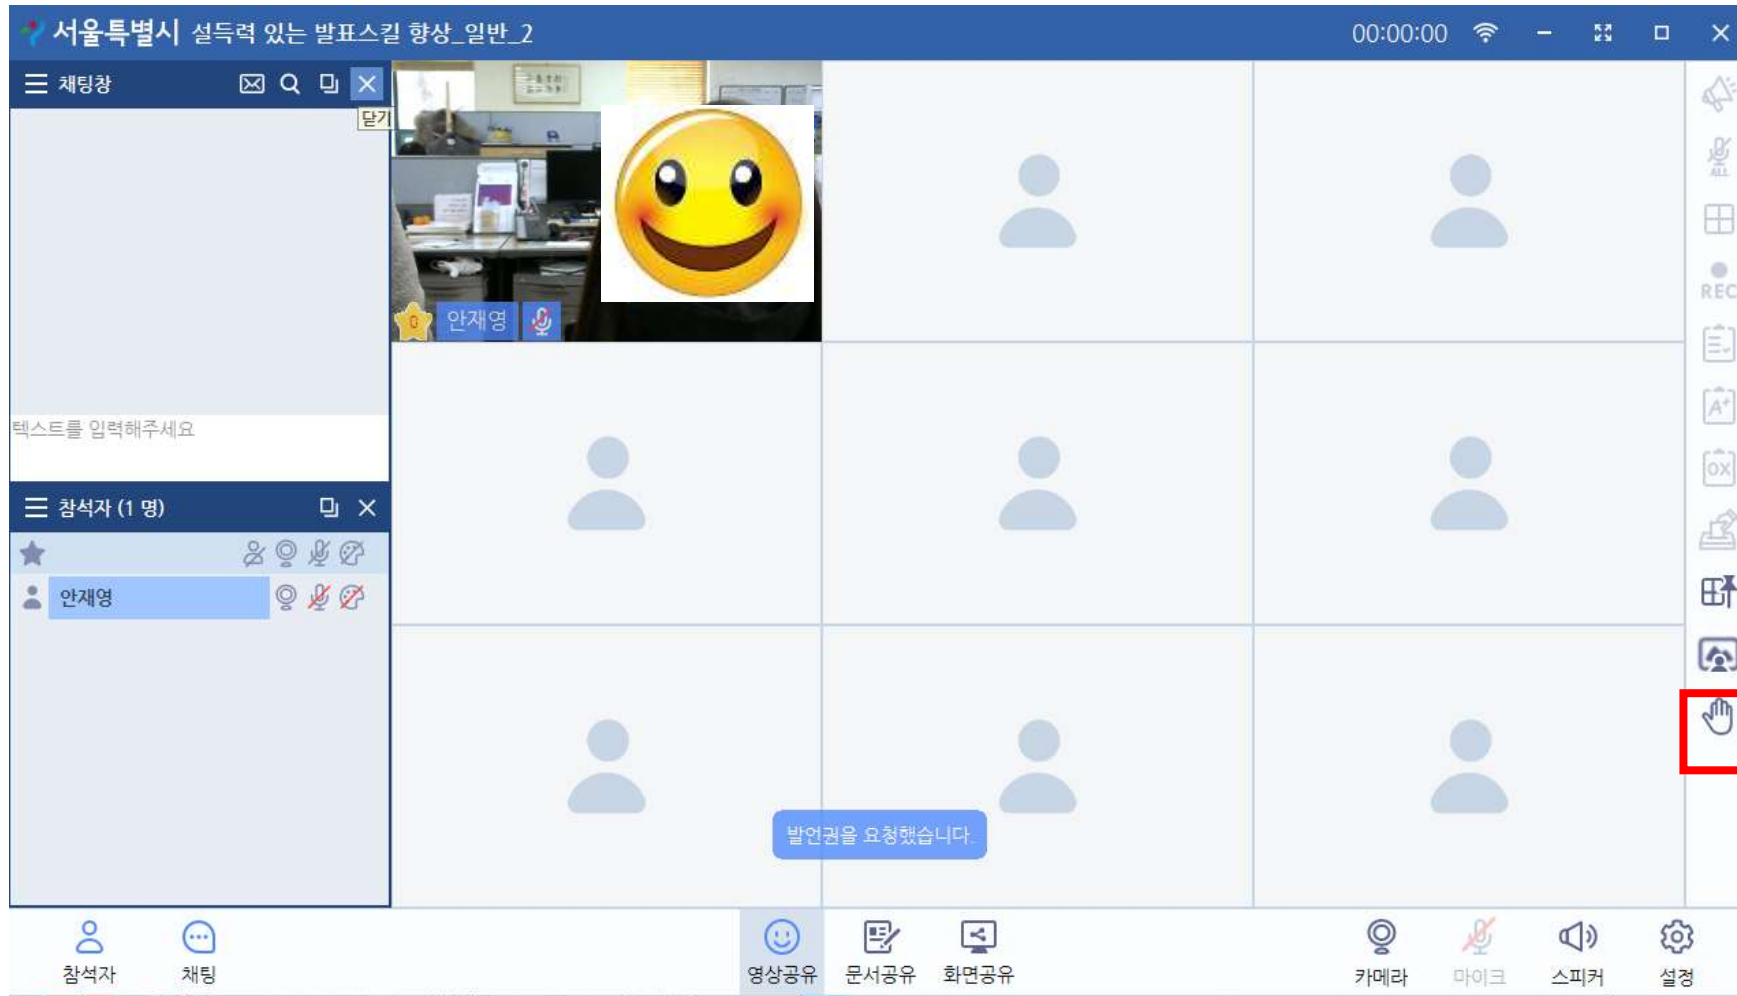

발언권
신청하기

카메라 마이크 스피커

서로온 기능설명 - 스피커, 마이크, 카메라 ON/OFF

서로온 기능설명 - 스피커, 마이크, 카메라 ON/OFF

마이크, 스피커, 카메라가 **켜진** 상태

기능을 끄고 싶으면 클릭하기!

카메라 기능이 **꺼진** 상태

서로온 기능설명 - 카메라, 마이크, 스피커 환경설정

마이크, 스피커, 카메라가 켜진 상태

카메라, 마이크, 스피커 환경설정

카메라, 마이크, 스피커 상태 확인

서로온 기능설명 - 발언권 신청 기능

강사의 허가 후
발언 가능
(마이크 권한 ON)

발언권 신청 버튼을
클릭하기