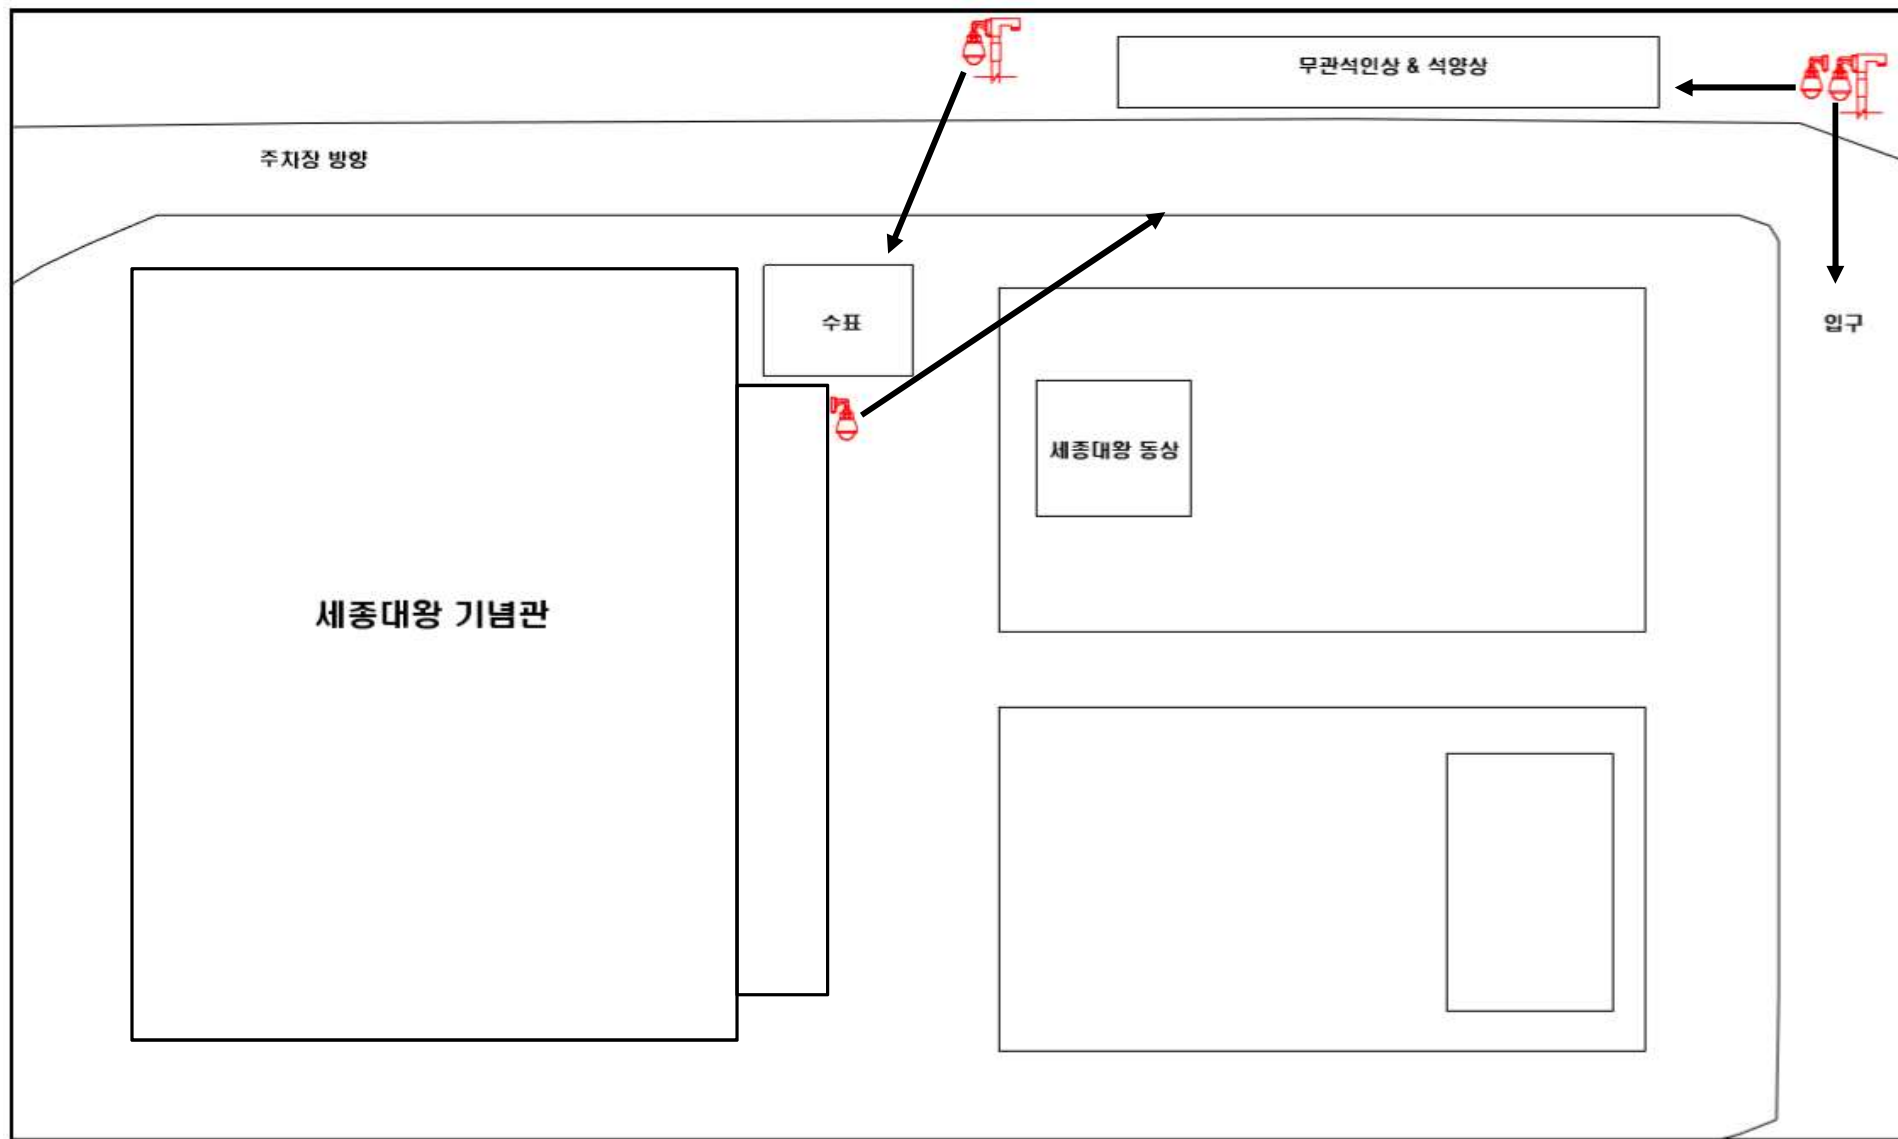

1. 흥건의 가옥

2. 호압사 석불좌상

3. 전농동 부군당

4. 원서동 백홍범 가옥

5. 운현궁

6. 승동교회

7. 봉황각

8. 기기국 번사창

9. 당인동 부군당

10. 구영릉 석물

11. 약사사 석불입상 외 1개소

12. 관훈동 민씨 가옥 외 4개소