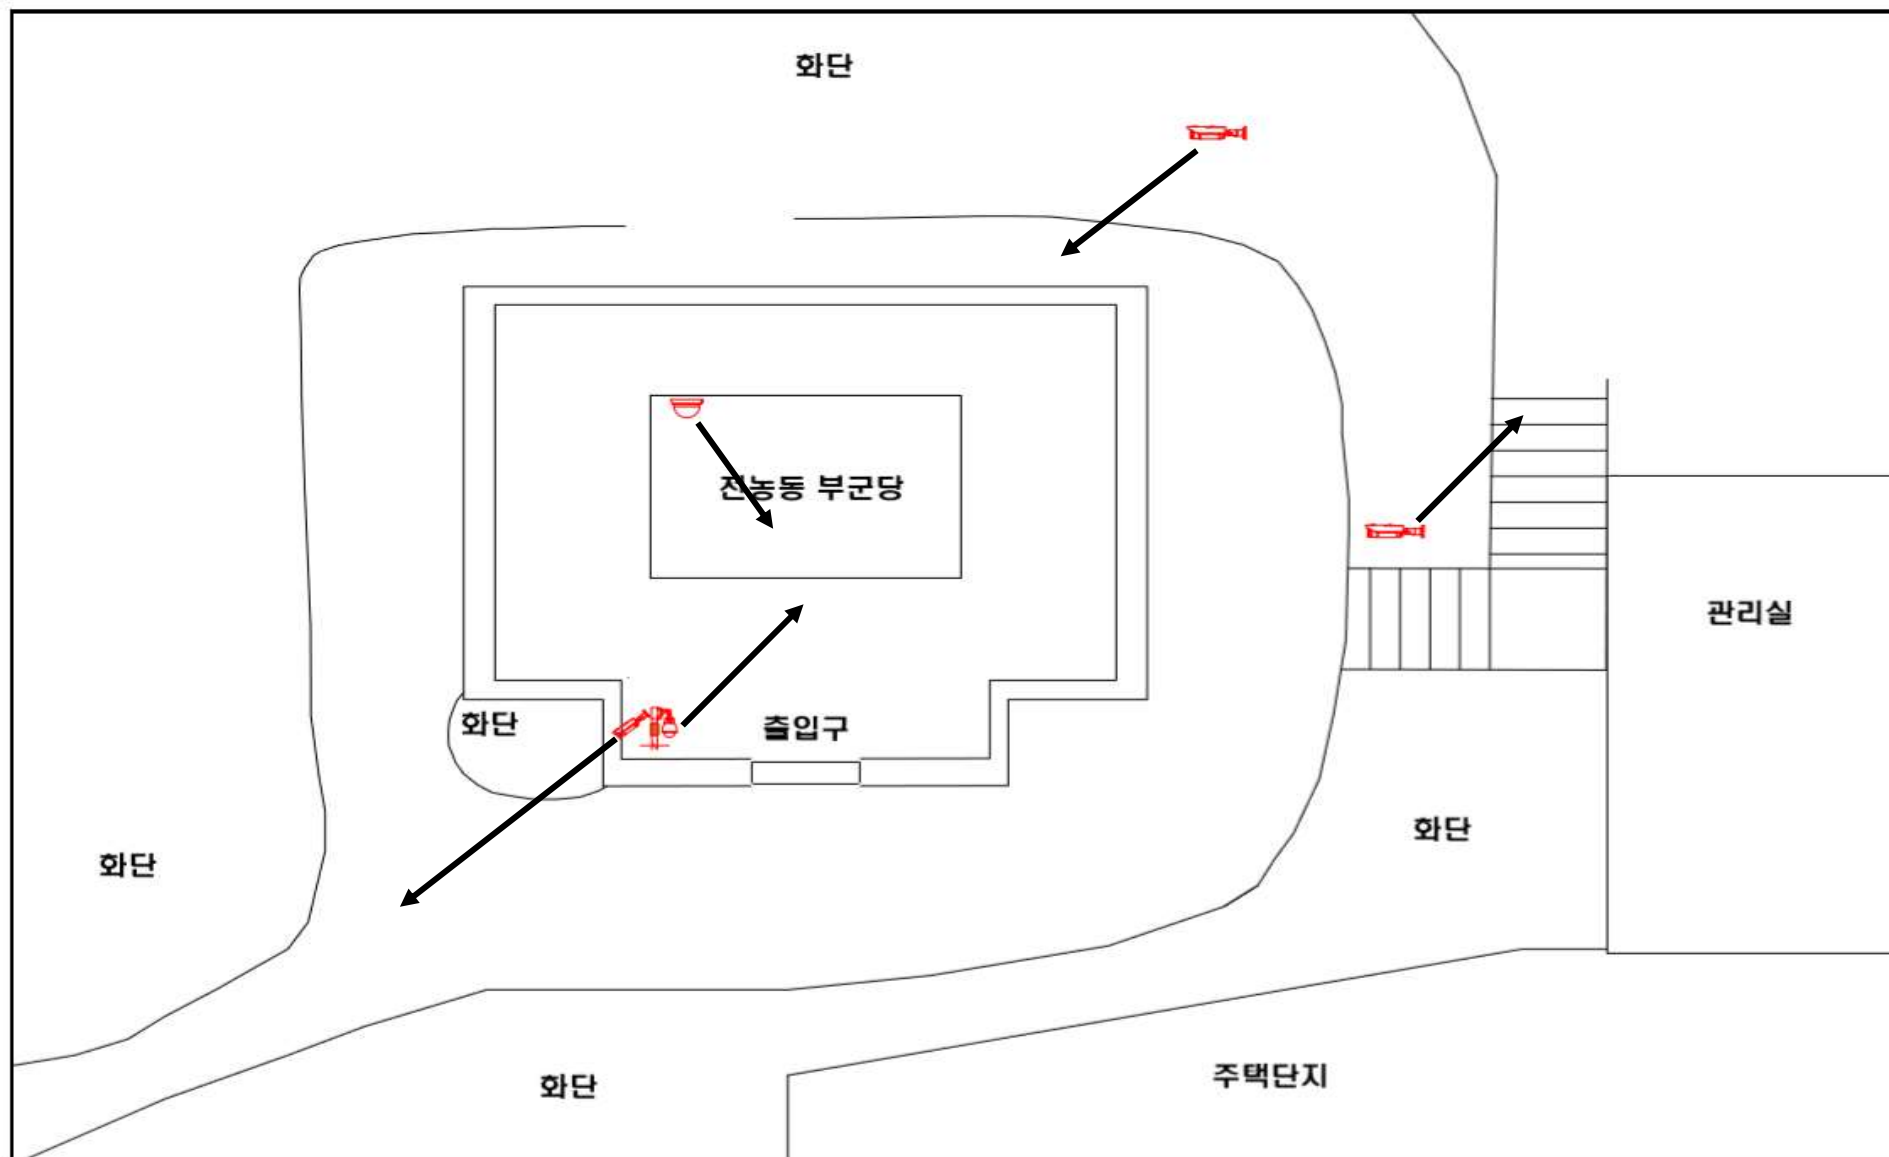

1. 흥건의 가옥

2. 호압사 석불좌상

3. 전농동 부군당

4. 원서동 백홍범 가옥

5. 운현궁

6. 승동교회

7. 봉황각

8. 기기국 번사창

9. 당인동 부군당

10. 구영릉 석물

11. 약사사 석불입상 외 1개소

12. 관훈동 민씨 가옥 외 4개소