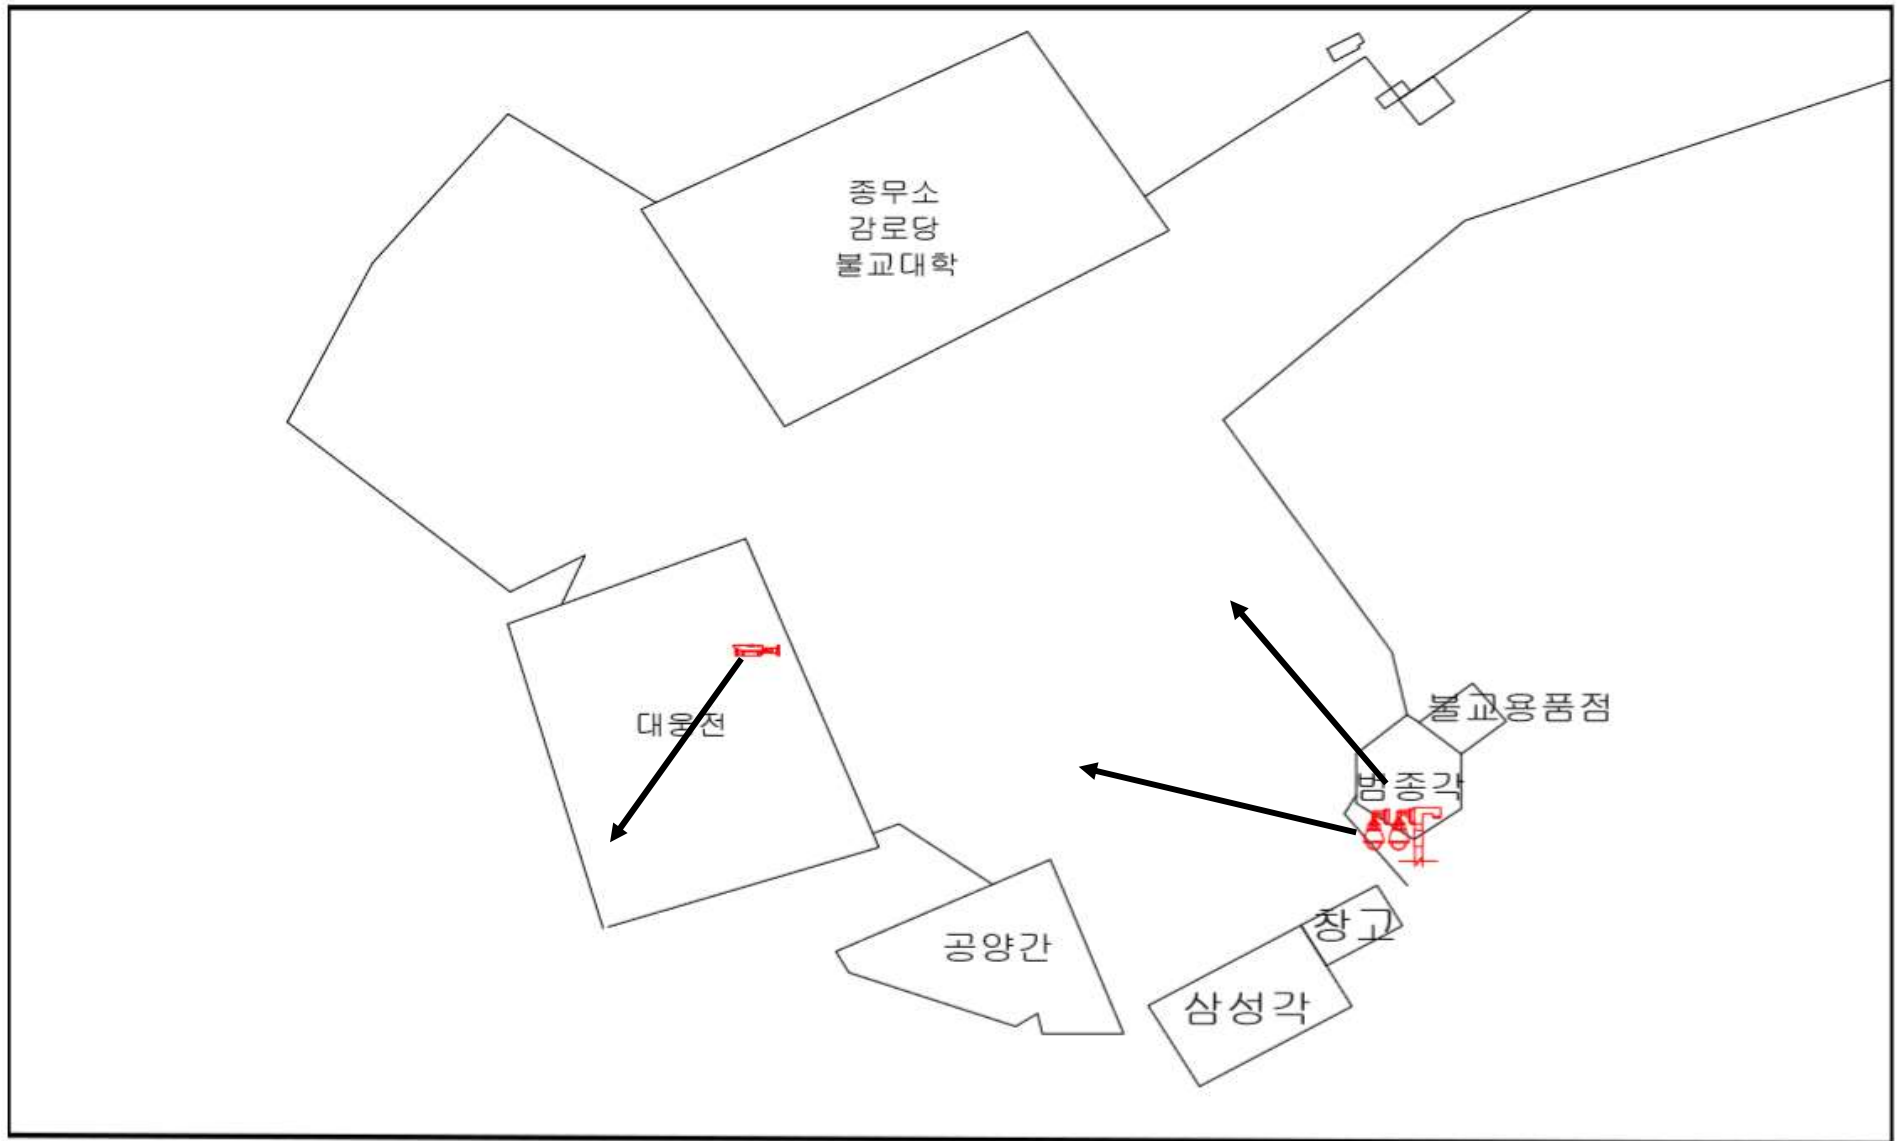

1. 흥건의 가옥

2. 호압사 석불좌상

3. 전농동 부군당

4. 원서동 백홍범 가옥

5. 운현궁

6. 승동교회

7. 봉황각

8. 기기국 번사창

9. 당인동 부군당

10. 구영릉 석물

11. 약사사 석불입상 외 1개소

12. 관훈동 민씨 가옥 외 4개소