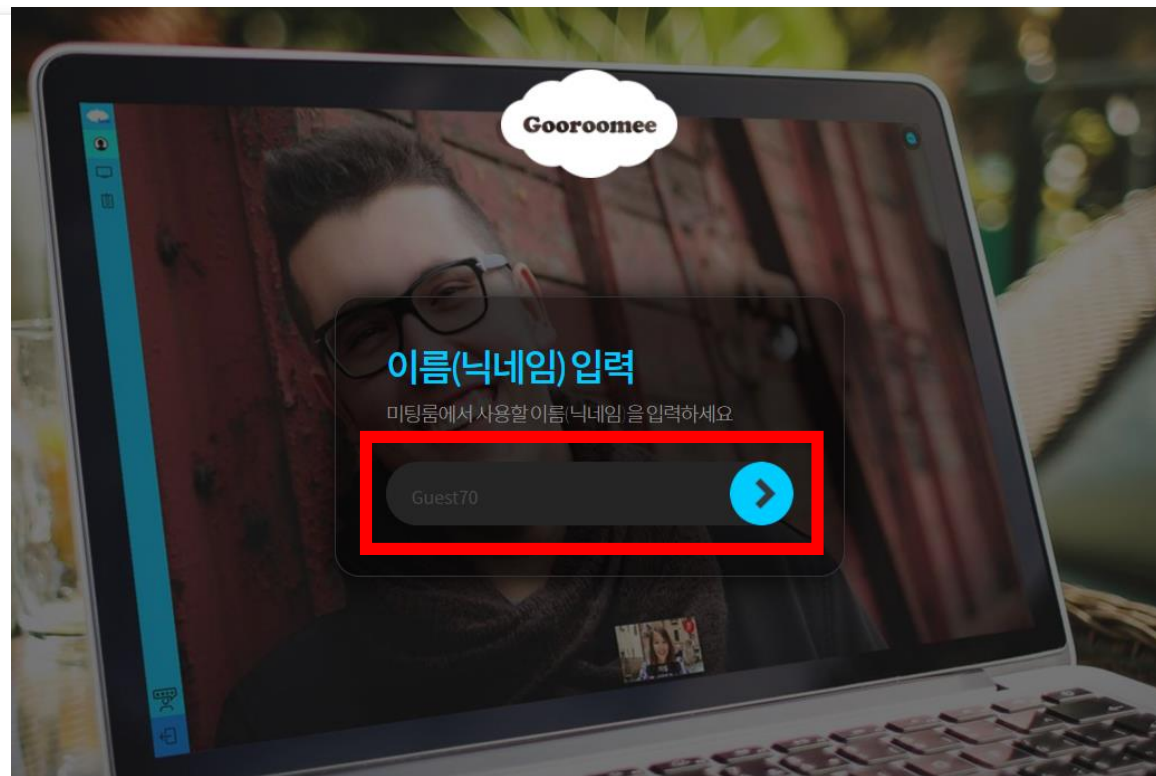

③ 강의실 입장

화면 중앙 입력창(방 만들기&참여하기)에 사전 공지된 회의실 이름(과정명) 입력

사전테스트 : 핵심가치교육
본 교육 : 시정핵심가치 공감마당

‘시정핵심가치공감마당’ 입력

구루미biz 접속방법

④ 대화명(닉네임) 설정

기수&학번&실명으로
대화명 설정

예시) 8기 7번 홍길동 경우

807홍길동

(학번은 첨부된 **교육생명단** 참고, 띄어쓰기 없음)

구루미biz 접속방법

⑤ 장치설정 및 입장

구루미Biz(GooroomeeBiz) - x +

biz.gooroomee.com/소통홍보실무#devicetest;

장치 테스트

카메라