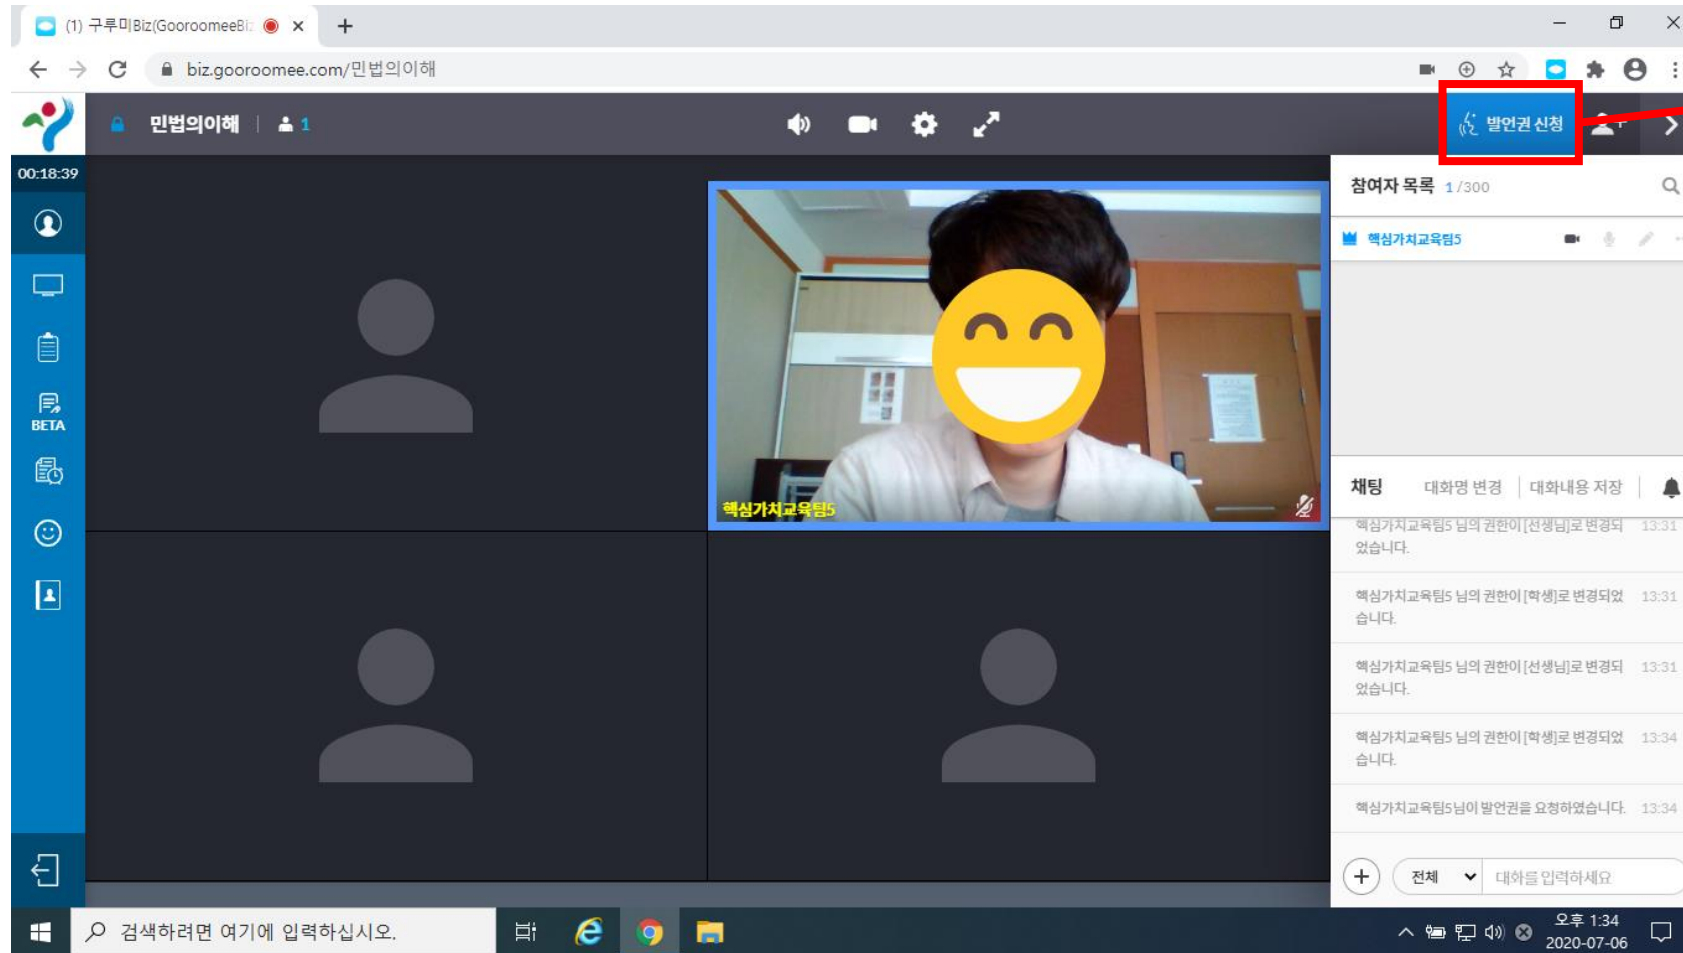

스티커 기능

마이크
스피커
카메라

발언권
신청하기

채팅 기능

구루미biz 기능설명

(1) 마이크, 스피커, 카메라 ON / OFF

The screenshot displays a web browser window with the URL `biz.gooromee.com/민법의이해`. The meeting interface includes a top navigation bar with the title "민법의이해" and a participant count of "1". A control bar at the top of the video feed contains icons for microphone, speaker, camera, settings, and share. A red box highlights these three icons (microphone, speaker, camera). Three callout boxes with Korean text are connected to these icons: "마이크" (Microphone) points to the microphone icon, "스피커" (Speaker) points to the speaker icon, and "카메라" (Camera) points to the camera icon. The main video area shows a participant with a yellow smiley face emoji covering their face. The bottom of the screen shows a Windows taskbar with the time "오후 1:32" and date "2020-07-06".

① 마이크, 스피커, 카메라가 **켜진** 상태

② 기능을 끄고 싶으면 클릭하기!

③ 카메라 기능이 **꺼진** 상태

구루미biz 기능설명

(2) 발언권 신청 기능

① 발언권 신청 버튼 클릭하기

② 강사의 허가 후 발언 가능

발언권(마이크 권한)이 **부여된** 상태

발언권(마이크 권한)이 **없는** 상태

구루미biz 기능설명

(3) 스티커 기능

② 원하는 스티커 선택

③ 스티커 등장!

① 스티커 버튼 클릭

④ 스티커 사용 후 지우기 버튼 클릭

지우기