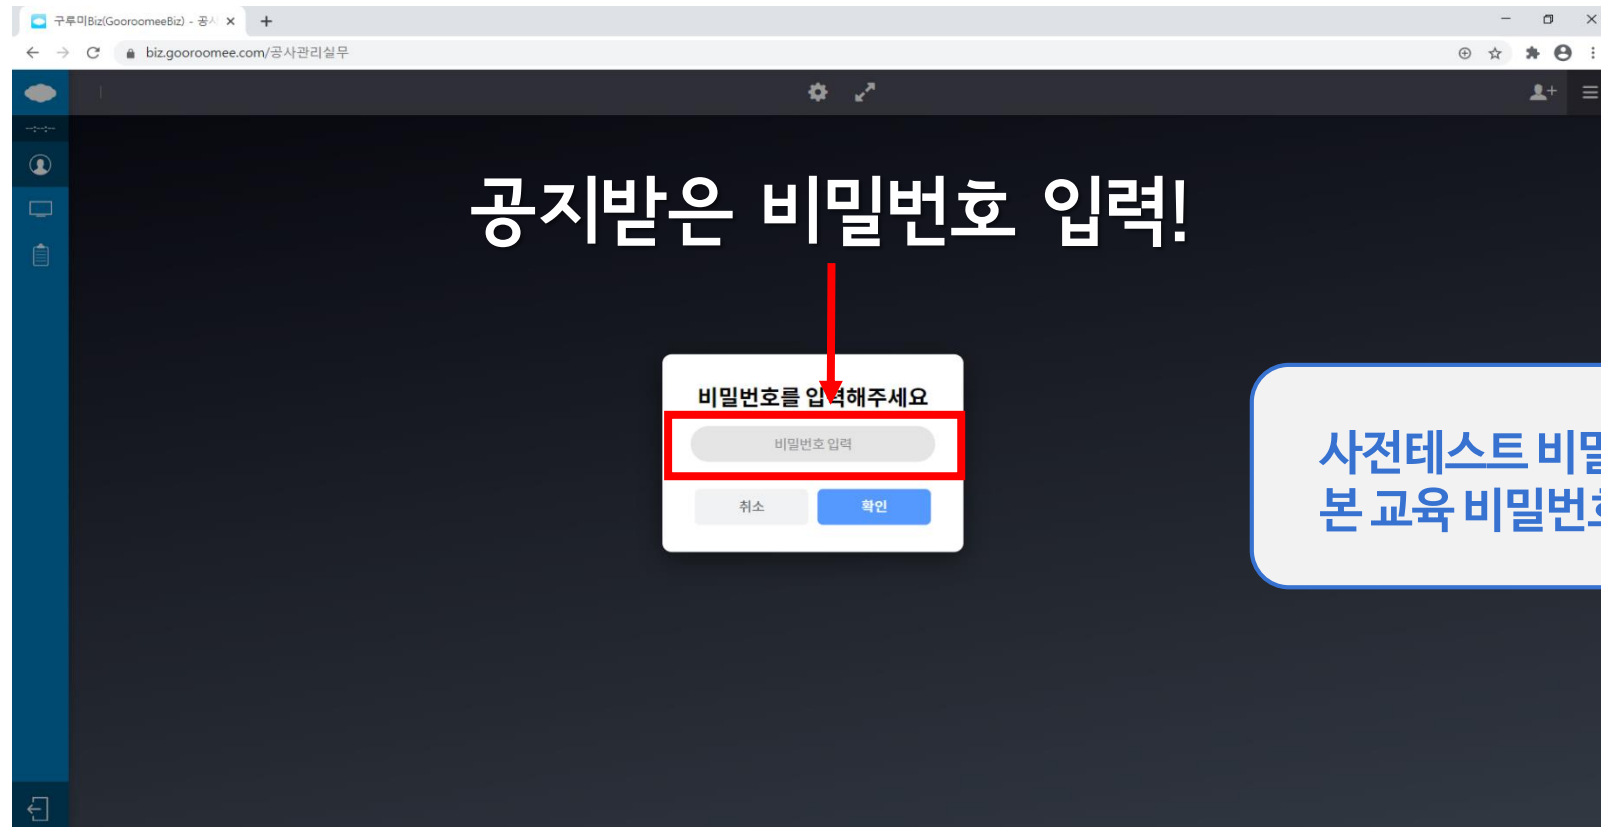

807홍길동

(학번은 첨부된 **교육생명단** 참고, 띄어쓰기 없음)

구루미biz 접속방법

⑤ 장치설정 및 입장

구루미Biz(GooroomeeBiz) - x +

biz.gooroomee.com/소통홍보실무#devicetest;

장치 테스트

카메라

브라우저 정보 Chrome 83.0

입장

카메라 및 마이크 확인 후 입장 클릭!!

구루미biz 접속방법

⑥ 대화명 설정

구루미biz 접속방법

강의 시청~!

구루미biz 기능설명(전체 기능)

스티커 기능

마이크
스피커
카메라

발언권
신청하기

채팅 기능

구루미biz 기능설명

(1) 마이크, 스피커, 카메라 ON / OFF

The screenshot displays a web browser window with the URL `biz.gooromee.com/민법의이해`. The meeting interface includes a top navigation bar with the title "민법의이해" and a participant count of "1". A control bar at the top of the video feed contains icons for microphone, speaker, camera, settings, and share. A red box highlights these three icons (microphone, speaker, camera). Three callout boxes with Korean text are connected to these icons: "마이크" (Microphone) points to the microphone icon, "스피커" (Speaker) points to the speaker icon, and "카메라" (Camera) points to the camera icon. The main video area shows a participant with a yellow smiley face emoji covering their face. The bottom of the screen shows a Windows taskbar with the time "오후 1:32" and date "2020-07-06".