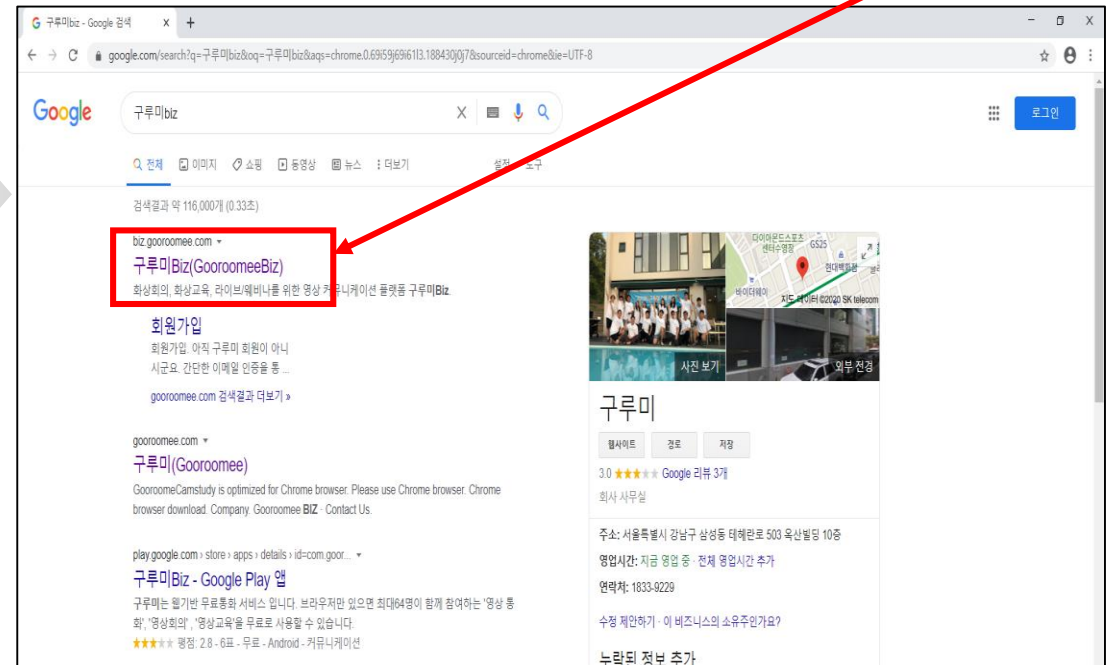

인터넷 익스플로어 / Edge 브라우저는 지원하지 않습니다

구루미biz 접속방법

① 구루미 주소 찾기

크롬브라우저 실행 후 주소창에 **구루미biz** 입력

크롬브라우저 검색 결과창에서 **구루미biz** 클릭!

구루미biz 접속방법

② 구루미biz 메인화면

구루미biz 접속방법

③ 강의실 입장

화면 중앙 입력창(방 만들기&참여하기)에 사전 공지된 회의실 이름(과정명) 입력

사전테스트 : 핵심가치교육
본 교육 : 시정핵심가치 공감마당

‘시정핵심가치공감마당’ 입력

구루미biz 접속방법

④ 대화명(닉네임) 설정

기수&학번&실명으로
대화명 설정

예시) 8기 7번 홍길동 경우