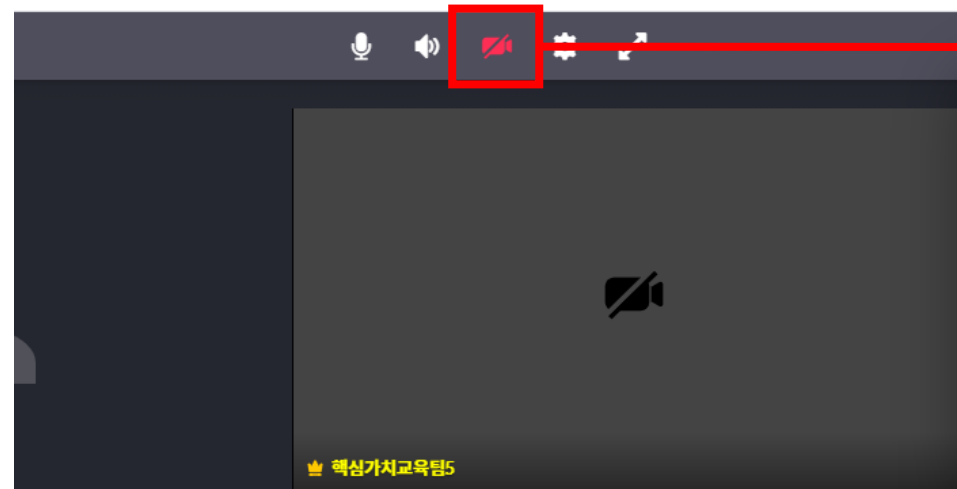

브라우저 정보 Chrome 83.0

입장

카메라 및 마이크 확인 후 입장 클릭!!

구루미biz 접속방법

⑥ 대화명 설정

구루미biz 접속방법

강의 시청~!

구루미biz 기능설명(전체 기능)

스티커 기능

마이크
스피커
카메라

발언권
신청하기

채팅 기능

구루미biz 기능설명

(1) 마이크, 스피커, 카메라 ON / OFF

The screenshot displays a web browser window with the URL `biz.gooromee.com/민법의이해`. The meeting interface includes a top navigation bar with the title "민법의이해" and a participant count of "1". A control bar at the top of the video feed contains icons for microphone, speaker, camera, settings, and share. A red box highlights these three icons (microphone, speaker, camera). Three callout boxes with Korean text are connected to these icons: "마이크" (Microphone) points to the microphone icon, "스피커" (Speaker) points to the speaker icon, and "카메라" (Camera) points to the camera icon. The main video area shows a participant with a yellow smiley face emoji covering their face. The bottom of the screen shows a Windows taskbar with the time "오후 1:32" and date "2020-07-06".

① 마이크, 스피커, 카메라가 **켜진** 상태

② 기능을 끄고 싶으면 클릭하기!

③ 카메라 기능이 **꺼진** 상태

구루미biz 기능설명

(2) 발언권 신청 기능

① 발언권 신청 버튼 클릭하기

② 강사의 허가 후 발언 가능

발언권(마이크 권한)이 **부여된** 상태