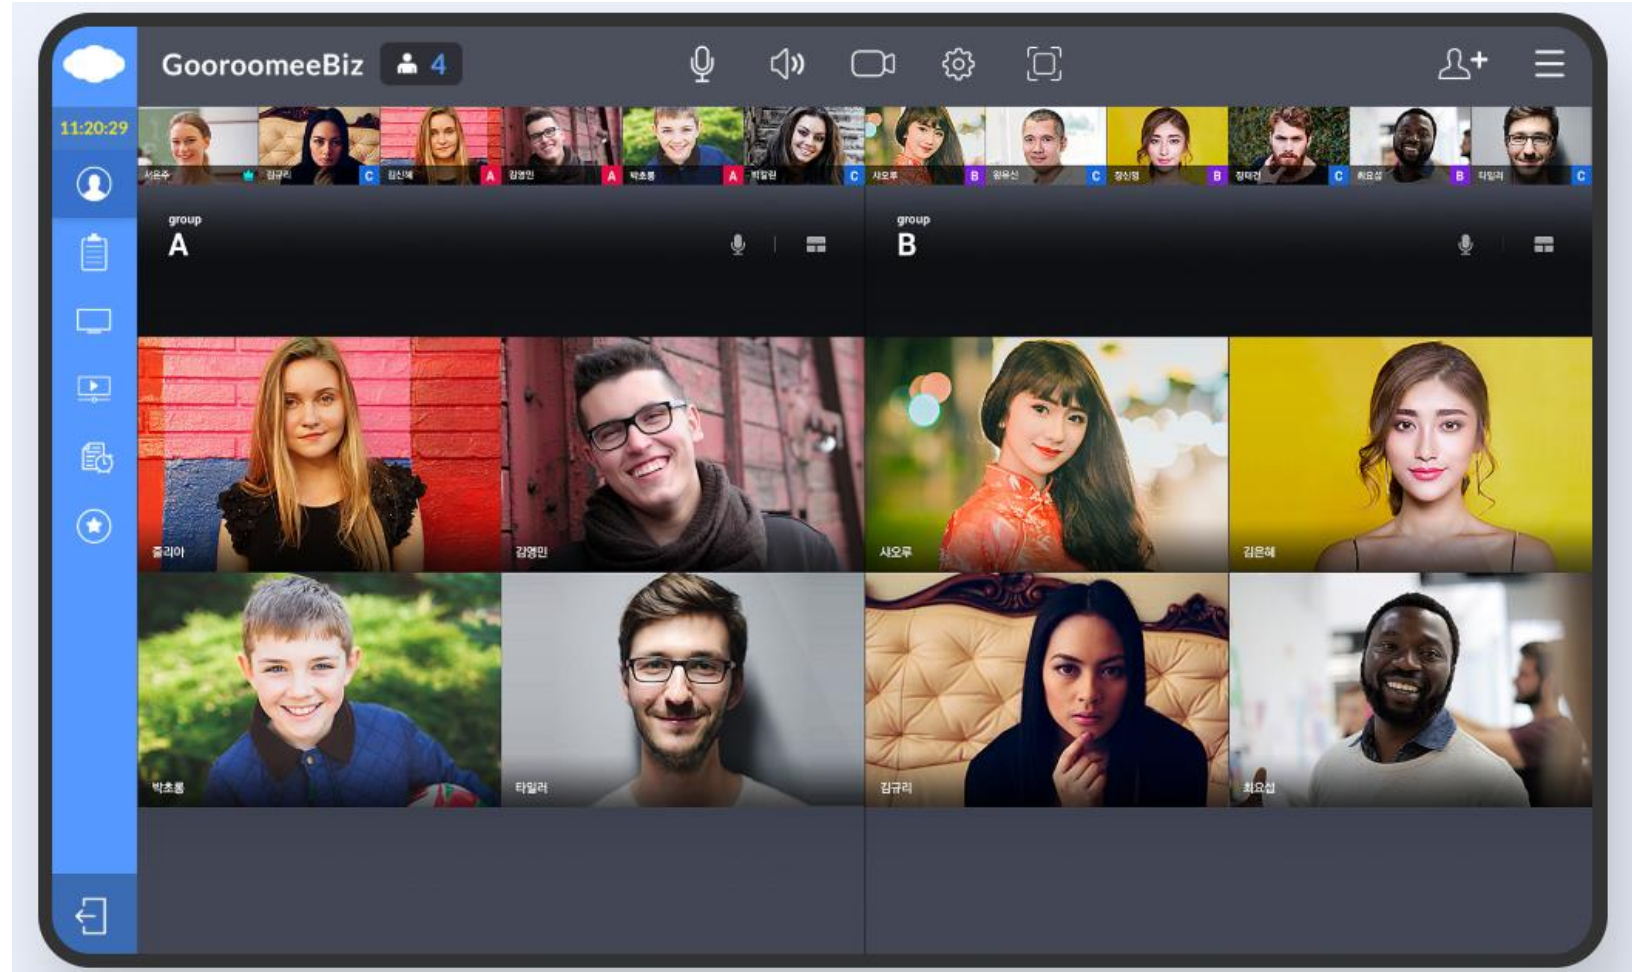

브라우저 정보 Chrome 83.0

입장

카메라 및 마이크 확인 후 입장 클릭!!

구루미biz 접속방법

⑥ 대화명 설정

구루미biz 접속방법

강의 시청~!

구루미biz 기능설명(전체 기능)

스티커 기능

마이크
스피커
카메라

발언권
신청하기

채팅 기능

구루미biz 기능설명

(1) 마이크, 스피커, 카메라 ON / OFF

The screenshot displays a web browser window with the URL `biz.gooromee.com/민법의이해`. The meeting interface includes a top navigation bar with the title "민법의이해" and a participant count of "1". A control bar at the top of the video feed contains icons for microphone, speaker, camera, settings, and share. A red box highlights these three icons (microphone, speaker, camera). Three callout boxes with Korean text are connected to these icons: "마이크" (Microphone) points to the microphone icon, "스피커" (Speaker) points to the speaker icon, and "카메라" (Camera) points to the camera icon. The main video area shows a participant with a yellow smiley face emoji covering their face. The bottom of the screen shows a Windows taskbar with the time "오후 1:32" and date "2020-07-06".