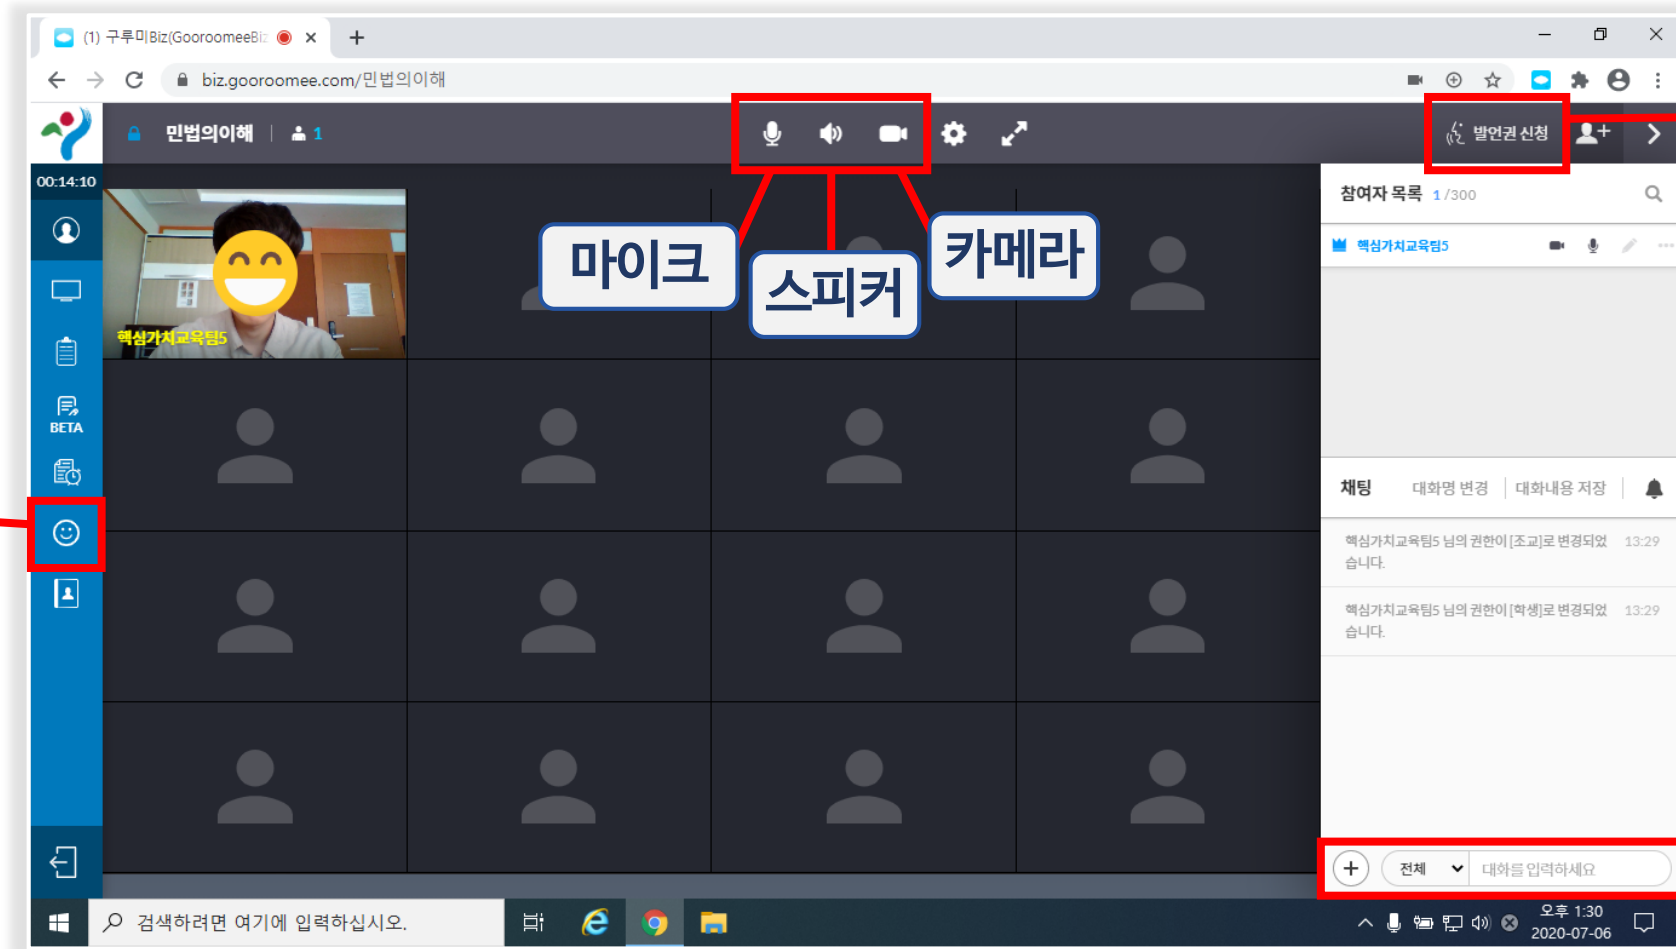

브라우저 정보 Chrome 83.0

입장

카메라 및 마이크 확인 후 입장 클릭!!

구루미biz 접속방법

⑥ 대화명 설정

구루미biz 접속방법

강의 시청~!

구루미biz 기능설명(전체 기능)

스티커 기능

마이크
스피커
카메라

발언권
신청하기

채팅 기능

구루미biz 기능설명

(1) 마이크, 스피커, 카메라 ON / OFF

The screenshot displays a web browser window with the URL `biz.gooromee.com/민법의이해`. The meeting interface includes a top navigation bar with the title "민법의이해" and a participant count of "1". A control bar at the top of the video feed contains icons for microphone, speaker, camera, settings, and share. A red box highlights these three icons (microphone, speaker, camera). Three callout boxes with Korean text are connected to these icons: "마이크" (Microphone) points to the microphone icon, "스피커" (Speaker) points to the speaker icon, and "카메라" (Camera) points to the camera icon. The main video area shows a participant with a yellow smiley face emoji covering their face. The bottom of the screen shows a Windows taskbar with the time "오후 1:32" and date "2020-07-06".