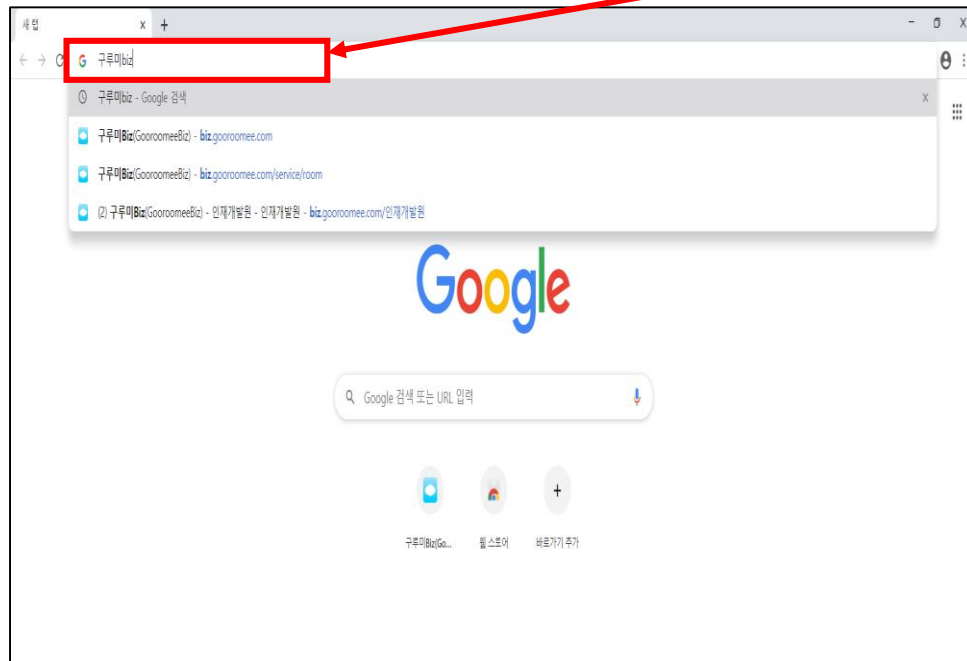

접속 전 교육생 사전준비사항

2. 원격교육을 지원하는 브라우저(크롬 또는 웨일)를 설치하셔야 합니다.

크롬 브라우저

다운로드

<https://www.google.com/intl/ko/chrome/>

웨일 브라우저

다운로드

<https://whale.naver.com/ko/download>

인터넷 익스플로어 / Edge 브라우저는 지원하지 않습니다

구루미biz 접속방법

① 구루미 주소 찾기

크롬브라우저 실행 후 주소창에 **구루미biz** 입력

크롬브라우저 검색 결과창에서 **구루미biz** 클릭!

구루미biz 접속방법

② 구루미biz 메인화면

구루미biz 접속방법