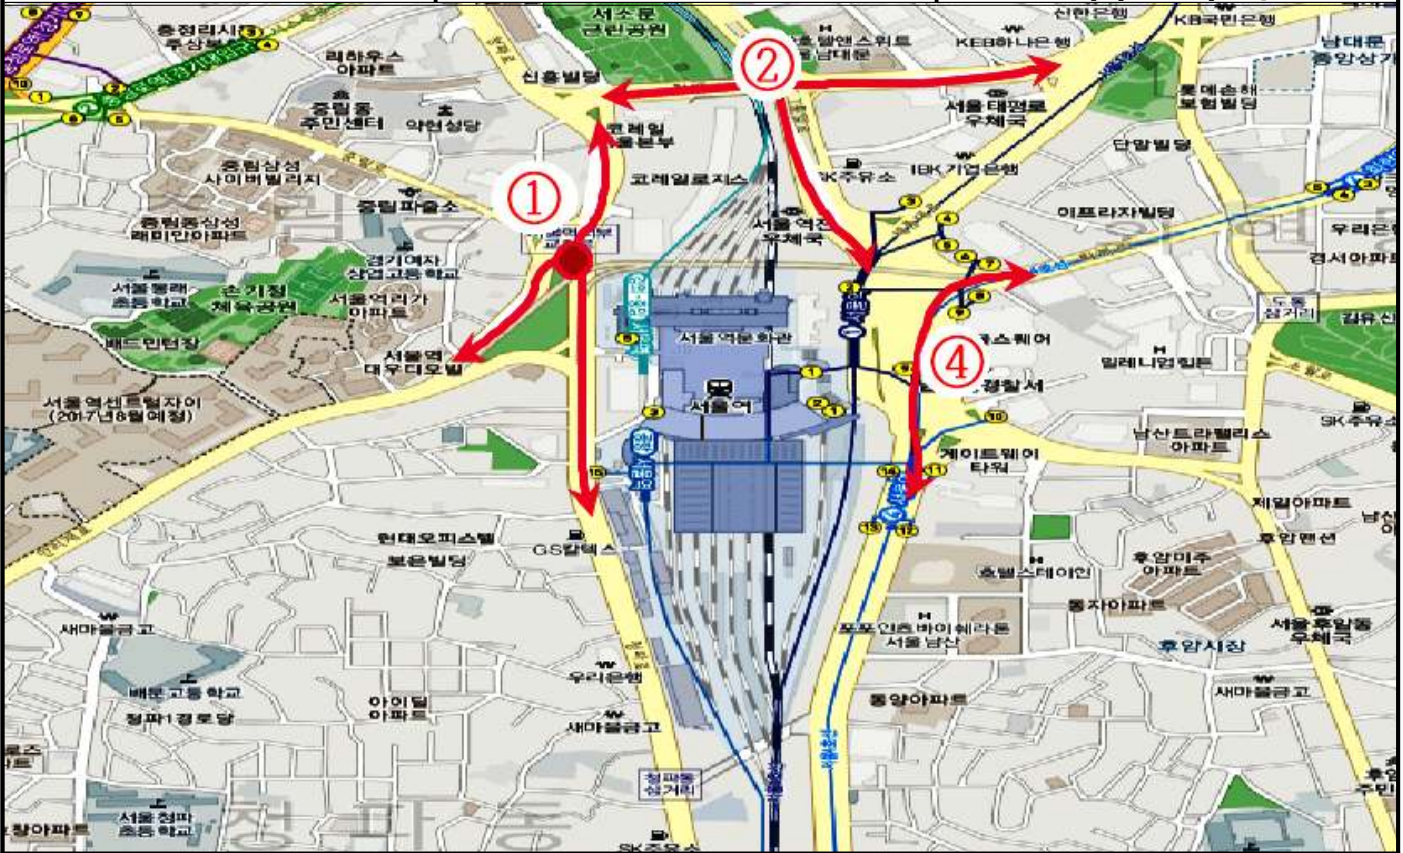

2

중구

7017(서울역
서부교차로)

조별	A		B		C		D	
연번	성명	연락처	성명	연락처	성명	연락처	성명	연락처
1	배근수	3733-5069	채한외	5291-2439	김정화	3575-0890	가영현	7277-2345
2	정길용	3350-1300	정현성	7310-5252	이기조	8518-9848	연병섭	9067-0581