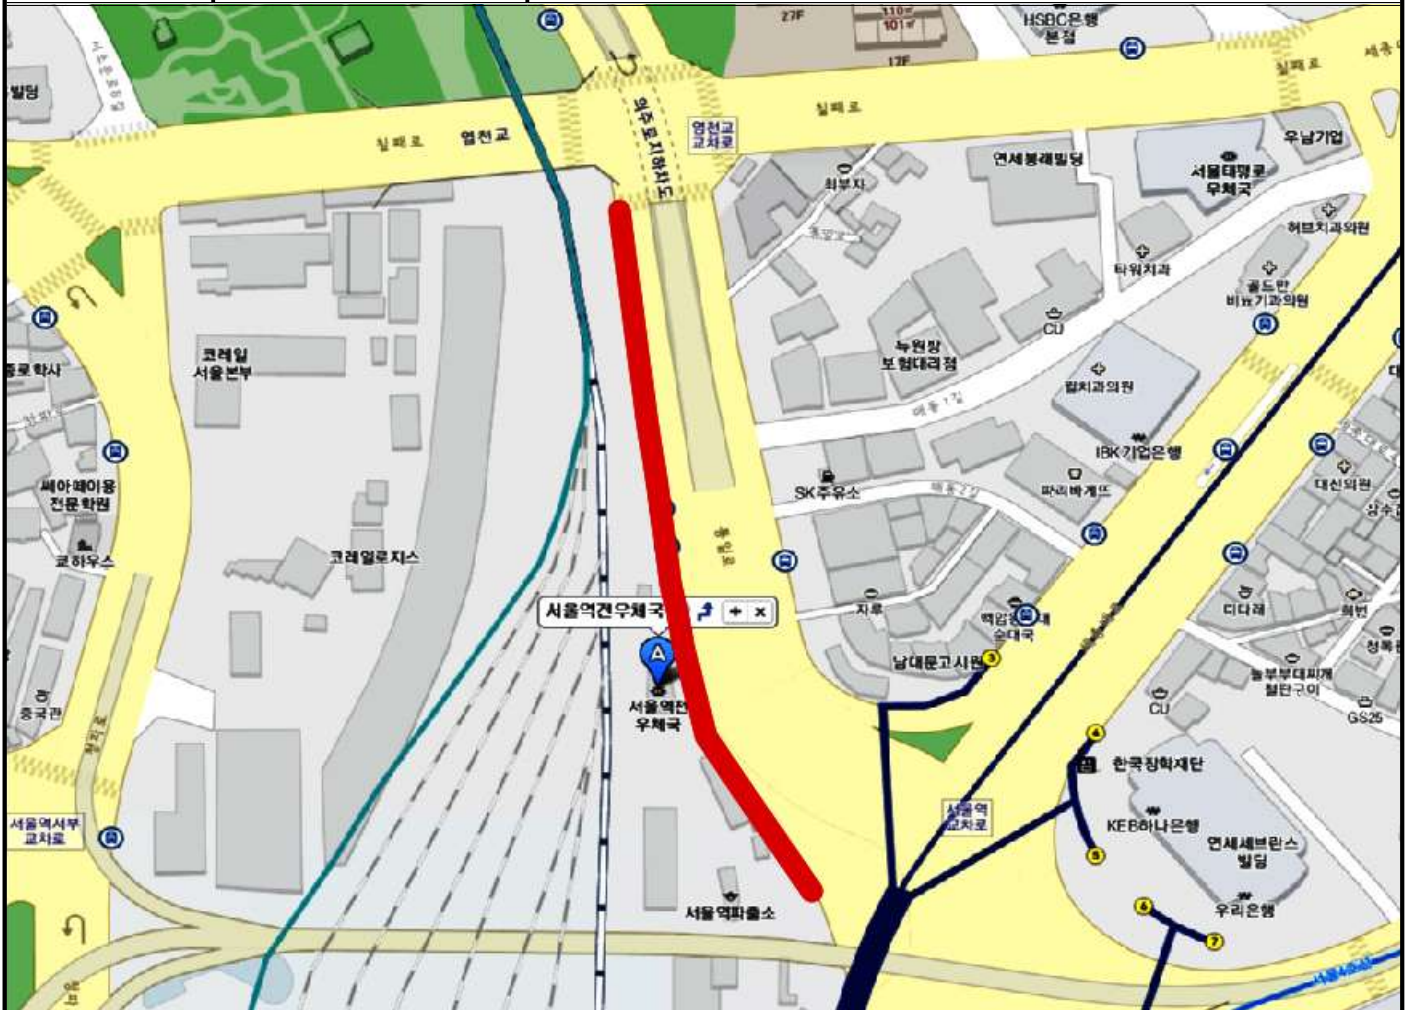

7

종로구

경복궁앞 자전거도로

조 별 연 번	A조		B조		C조		D조	
	성 명	연락처	성 명	연락처	성 명	연락처	성 명	연락처
1	전광현	8940-6932	김동현	7132-8738	신봉철	5336-6459	한원섭	2731-1979
2	양순조	2854-6568	심 현	5237-0165	김종근	3753-4273	유병섭	8833-3737

8

중구

서울역전 우체국(중구 통일로21)