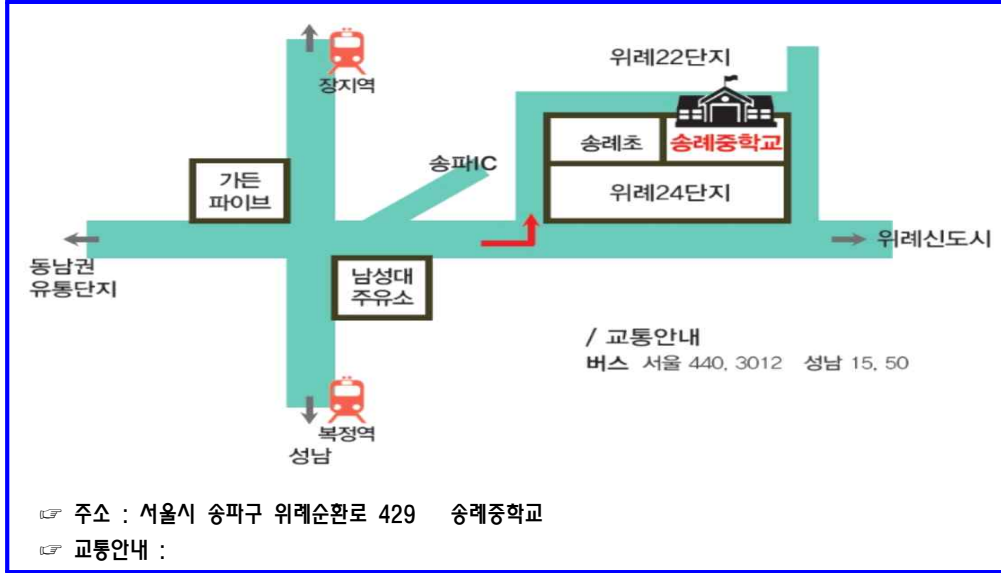

※ 가락중학교

- 주소 : 서울시 송파구 송이로 45(송파동) 가락중학교
- 교통안내 : 지하철 8호선 **송파역** 1번 출구(도보 10분거리)

※ 세륜중학교

- 주소 : 서울시 송파구 양재대로 72길 41(오금동) 세륜중학교
- 교통안내 : 지하철 5호선 **방이역** 1번 출구 → 직진 130m → 하나로마트에서 우회전 → 직진 330m → CU송파세륜점에서 횡단보도 건너 직진 50m

※ 구로중학교

- 주소 : 서울시 구로구 구로중앙로 48(구로동) 구로중학교
- 교통안내 : 지하철 2호선, 7호선 **대림역** 4번 출구(도보 7분거리)

※ 목동중학교

- 주소 : 서울시 양천구 목동동로 172 목동중학교
- 교통안내 : 지하철 5호선 **오목교역** 7번 출구에서 양천세무서 방향(도보 7분거리)

※ 불광중학교

주소 : 서울시 은평구 불광로 180(불광동) 불광중학교
 교통안내 : 지하철 3호선 연신내역 3번 출구, 마을버스 6번 또는 도보 15~20분
 지하철 6호선 독바위역 초록버스 7720, 7734번 또는 도보 10분

※ 성남중.고등학교

주소 : 서울시 동작구 대방동길 74 성남고등학교
 교통안내 : 지하철 1호선 대방역 3번 출구(도보 15분거리)/ 지하철 7호선 신대방삼거리역 5번 출구(도보 18분거리)

※ 석촌중학교

주소 : 서울시 송파구 송이로 15길 13/ 서울 송파구 가락동 43 석촌중학교
 교통안내 : 지하철 3호선 경찰병원역 2번 출구

※ 성산중학교

주소 : 서울시 마포구 성지1길 32-13/ 마포구 합정동 365-1 성산중학교
 교통안내 : 지하철 2호선, 6호선 합정역 7번 출구(도보 10분거리)

※ 송례중학교

※ 신도중학교

※ 송실고등학교

※ 오금고등학교

※ 신서중학교

※ 용곡중학교

※중앙대학교사범대학부속고등학교