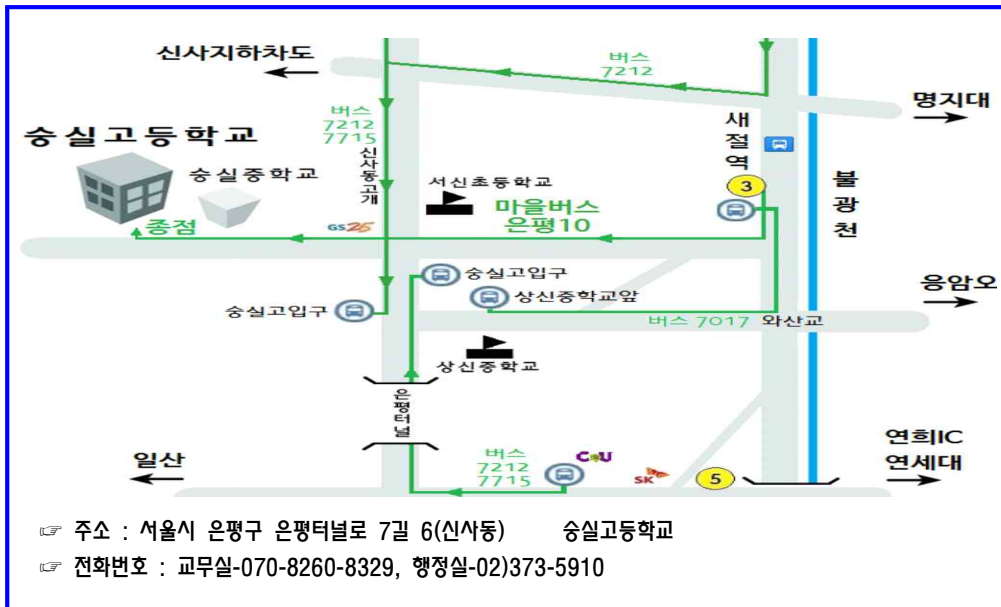

※ 송례중학교

※ 신도중학교

※ 송실고등학교

※ 오금고등학교