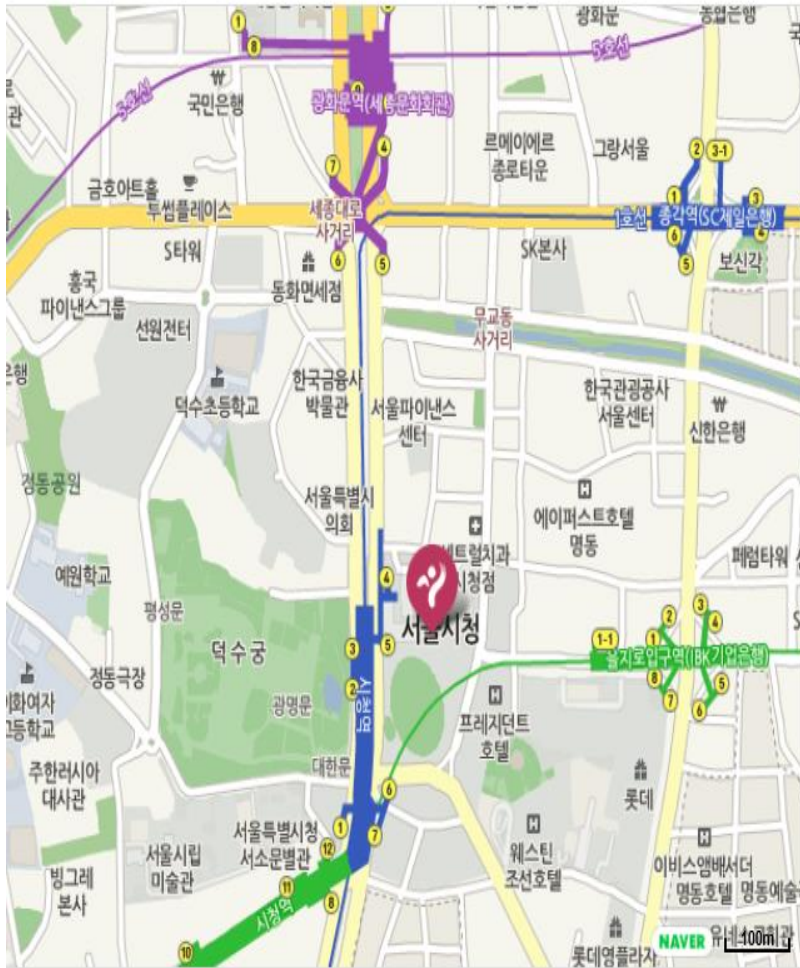

찾아 오시는 길

○ 지하철 시청역 1,2호선 5번 출구 → 서울시청 신청사 1층 로비 → 오른쪽 민원상담실 4번방