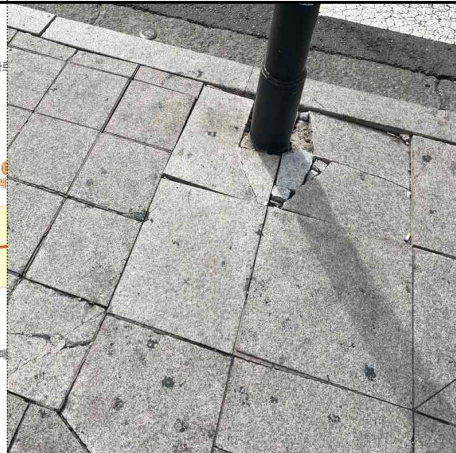

연번 : 19 지적사항 맨홀파손

이태원로 134

정비 전

정비 후

주의관찰

연번 : 20 지적사항 보도파손

이태원로 191

정비 전

정비 후

연번 : 21 지적사항 보도파손

이태원로 231

정비 전

정비 후