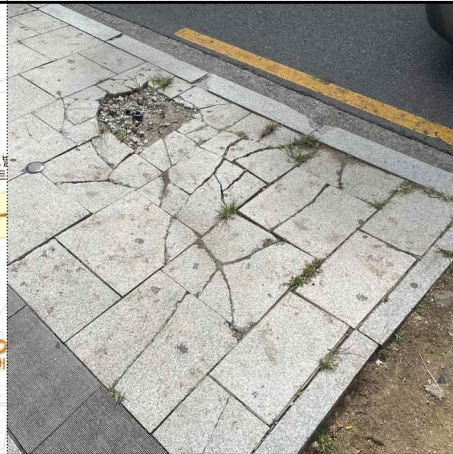

점검 및 조치결과

연번 : 1	지적사항	보도파손
위치도		
		
연번 : 2	지적사항	보도파손
위치도		
		
연번 : 3	지적사항	보도파손
이태원로19길 10		
		

연번 : 4 지적사항 보도침하

이태원로19길 5

정비 전

정비 후

연번 : 5 지적사항 보도파손

이태원로27가길 13

정비 전

정비 후

연번 : 6 지적사항 보도파손

이태원동 118-88

정비 전

정비 후

연번 : 7 지적사항 보도파손(건축공사장)

이태원동 124-4

정비 전

정비 후(건축공사장)

연번 : 8 지적사항 보도파손

이태원로19길 10

정비 전

정비 후

연번 : 9 지적사항 맨홀침하

이태원로 227

정비 전

정비 후

연번 : 10 지적사항 보도파손(식재 철거 자리)

이태원로 251

정비 전

정비 후(나무 식재 예정)

연번 : 11 지적사항 보도파손

위 치