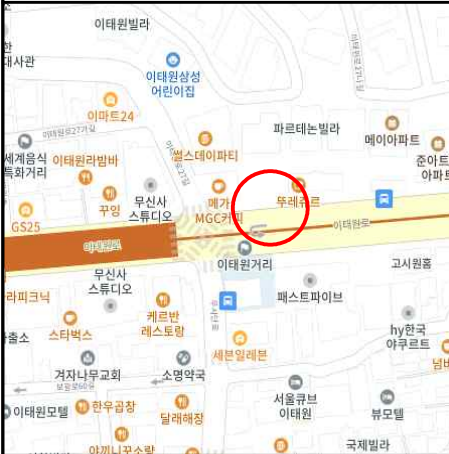

연번 : 7 지적사항 보도파손(건축공사장)

이태원동 124-4

정비 전

정비 후(건축공사장)