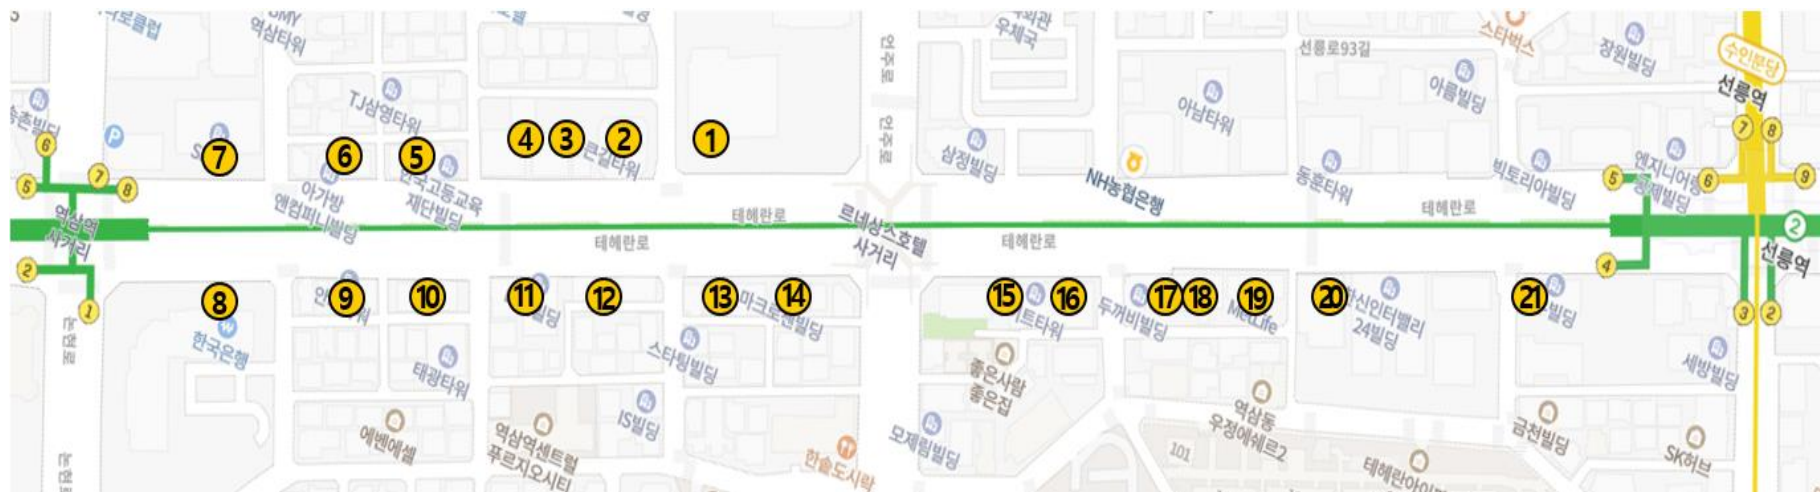

1. 강남경찰서 ~ 선릉역 21개소

No	주소	No	주소	No	주소
1	테헤란로114길 11 (강남경찰서)	8	테헤란로516 (정헌빌딩, 신한은행)	15	테헤란로424 (삼성생명 대치타워)
2	테헤란로624 (오로라 빌딩)	9	테헤란로512 (바로저축은행)	16	테헤란로501(브이플렉스,기업은행)
3	테헤란로620 (미래에셋 타워)	10	테헤란로510 (루첸타워)	17	테헤란로505 (서울예술실용학교)
4	테헤란로616 (미래에셋 벤처타워)	11	테헤란로508 (해성2빌딩, 투썸플레이스)	18	테헤란로509 (NC타워)
5	테헤란로614 (슈페리어 사옥)	12	테헤란로504 (해성빌딩)	19	삼성역 8번 출구 엘리베이터 앞
6	테헤란로610 (글래드 호텔)	13	테헤란로440 (포스코센터)	20	테헤란로611 (달콤커피)
7	삼성역 1번 출구 엘리베이터 앞	14	테헤란로432 (DB금융센터)	21	테헤란로103길 6 (노무법인 유진)

2. 선릉역 ~ 역삼역 21개소

No	주소
1	테헤란로231 (舊 르네상스 호텔)
2	테헤란로223 (큰길타워)
3	테헤란로219 (세운푸르지오모델하우스)
4	테헤란로217 (동궁리치웰 타워)
5	테헤란로211 (한국고등교육재단)
6	테헤란로207 (아가방)
7	테헤란로203 (서울인터내셔널타워)

No	주소
8	테헤란로202 (한국은행 강남본부)
9	테헤란로208 (안제타워)
10	테헤란로212 (멀티캠퍼스)
11	테헤란로218 (더피나클 역삼)
12	테헤란로222 (도원빌딩)
13	테헤란로232 (가연타워)
14	테헤란로234 (삼익 라비돌)

No	주소
15	테헤란로302 (위워크 타워)
16	테헤란로306 (카이트 타워)
17	테헤란로310 (두꺼비 빌딩)
18	테헤란로312 (비전타워)
19	테헤란로316 (메트라이프타워)
20	테헤란로318 (오렌지라이프)
21	테헤란로328 (동우빌딩)