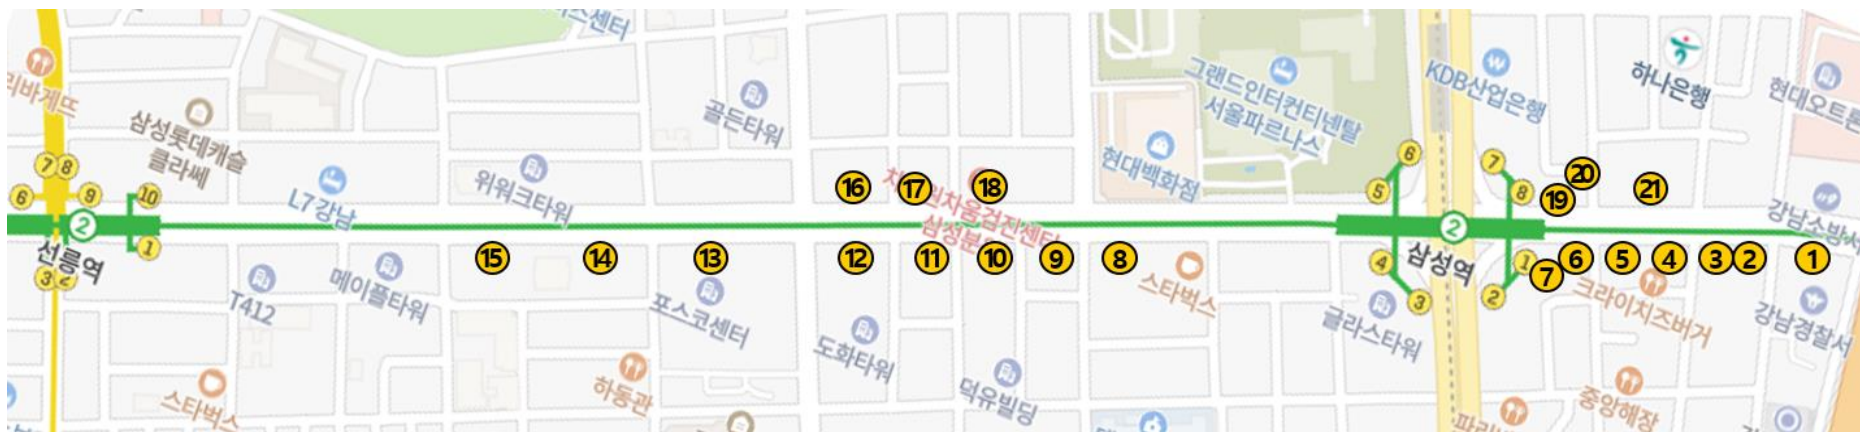

1. 강남경찰서 ~ 선릉역 21개소

No	주소	No	주소	No	주소
1	테헤란로114길 11 (강남경찰서)	8	테헤란로516 (정헌빌딩, 신한은행)	15	테헤란로424 (삼성생명 대치타워)
2	테헤란로624 (오로라 빌딩)	9	테헤란로512 (바로저축은행)	16	테헤란로501(브이플렉스,기업은행)
3	테헤란로620 (미래에셋 타워)	10	테헤란로510 (루첸타워)	17	테헤란로505 (서울예술실용학교)
4	테헤란로616 (미래에셋 벤처타워)	11	테헤란로508 (해성2빌딩, 투썸플레이스)	18	테헤란로509 (NC타워)
5	테헤란로614 (슈페리어 사옥)	12	테헤란로504 (해성빌딩)	19	삼성역 8번 출구 엘리베이터 앞
6	테헤란로610 (글래드 호텔)	13	테헤란로440 (포스코센터)	20	테헤란로611 (달콤커피)
7	삼성역 1번 출구 엘리베이터 앞	14	테헤란로432 (DB금융센터)	21	테헤란로103길 6 (노무법인 유진)

2. 선릉역 ~ 역삼역 21개소

No	주소
1	테헤란로231 (舊 르네상스 호텔)
2	테헤란로223 (큰길타워)
3	테헤란로219 (세운푸르지오모델하우스)
4	테헤란로217 (동궁리치웰 타워)
5	테헤란로211 (한국고등교육재단)
6	테헤란로207 (아가방)
7	테헤란로203 (서울인터내셔널타워)

No	주소
8	테헤란로202 (한국은행 강남본부)
9	테헤란로208 (안제타워)
10	테헤란로212 (멀티캠퍼스)
11	테헤란로218 (더피나클 역삼)
12	테헤란로222 (도원빌딩)
13	테헤란로232 (가연타워)
14	테헤란로234 (삼익 라비돌)

No	주소
15	테헤란로302 (위워크 타워)
16	테헤란로306 (카이트 타워)
17	테헤란로310 (두꺼비 빌딩)
18	테헤란로312 (비전타워)
19	테헤란로316 (메트라이프타워)
20	테헤란로318 (오렌지라이프)
21	테헤란로328 (동우빌딩)