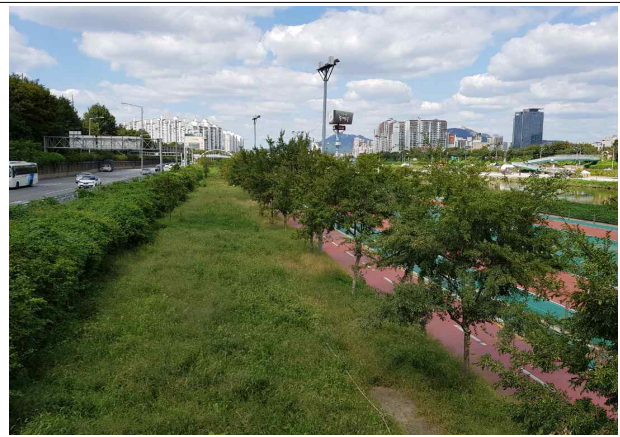

2020년도 무궁화동산 조성 대상지 및 확정내시액

□ 선정 내역(국고보조사업) : 2개소

구 분	소 재 지	조성계획		사업비(백만원)			비고
		면적(m ²)	식재본수	계	국비	지방비	
계	2개소	15,000	6,000	200	100	100	
서울	중랑구 망우동 산57-1일대 (망우리공원)	10,000	5,000	100	50	50	
	동대문구 이문동 352-2 (중랑천 제5체육공원 주변)	5,000	1,000	100	50	50	

중랑천 제5체육공원 주변

<대상지 전경>

<대상지 전경>

<대상지 전경>

<대상지 전경>