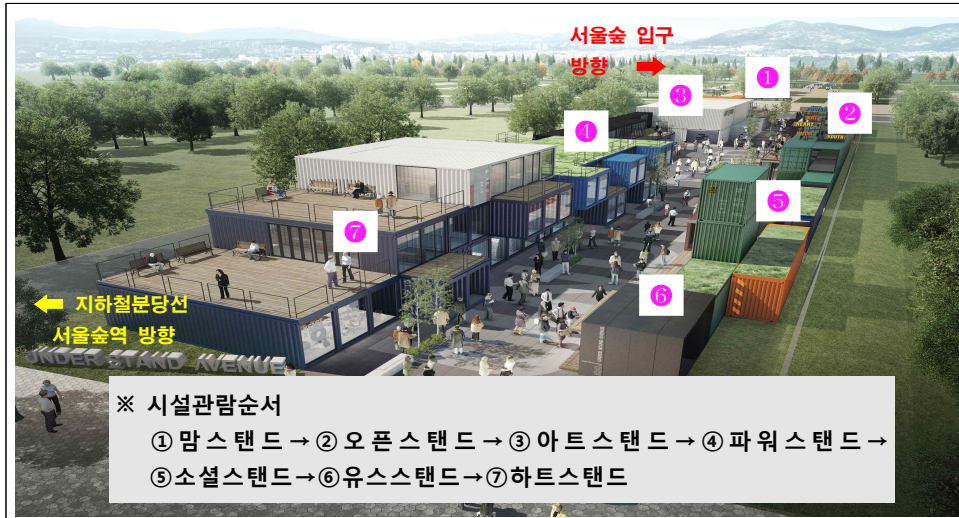

시설 관람순서 및 세부 내역

시 설 명	역 할	주 요 시 설	면 적
① 맘 스탠드 (Mom Stand)	이주여성 고용 카페 등 소외계층 여성 자립지원	▶ BRINNER 카페 ▶ BISTRO HIVE 레스토랑	954m ²
② 오픈 스탠드 (Open Stand)	신진 사회적기업, 청년벤처, 예술가 팝업샵 지원	▶ 사회적기업 및 청년벤처를 연계한 편집샵	99m ²
③ 아트 스탠드 (Art Stand)	신진 예술가와 디자이너를 위한 전시, 공연, 강연 복합공간	▶ 공연 복합홀	306m ²
④ 파워 스탠드 (Power Stand)	창업교육, 네트워킹 지원과 커뮤니티 센터 등 청년혁신 창업 지원	▶ 창업지원 코워킹스페이스	704.5m ²
⑤ 소셜 스탠드 (Social Stand)	문화예술, 디자인상품 편집샵 등 사회적·청년기업 지원	▶ WALKSHOP matter&cycle - 판매샵(1, 2층)	381m ²
⑥ 유스 스탠드 (Youth Stand)	취약계층 청소년 역량개발 및 직업훈련, 취업연계	▶ 네일샵 ▶ 쿠키 클래스	205m ²
⑦ 하트 스탠드 (Heart Stand)	감정노동자 스트레스 해소 및 위기가족 관계 강화 지원	▶ 아동활동실 ▶ 상담실	323m ²
기 타	지원 및 부대시설 등	▶ 안내데스크, 화장실 ▶ 창고, 공용공간 등	390.2m ²