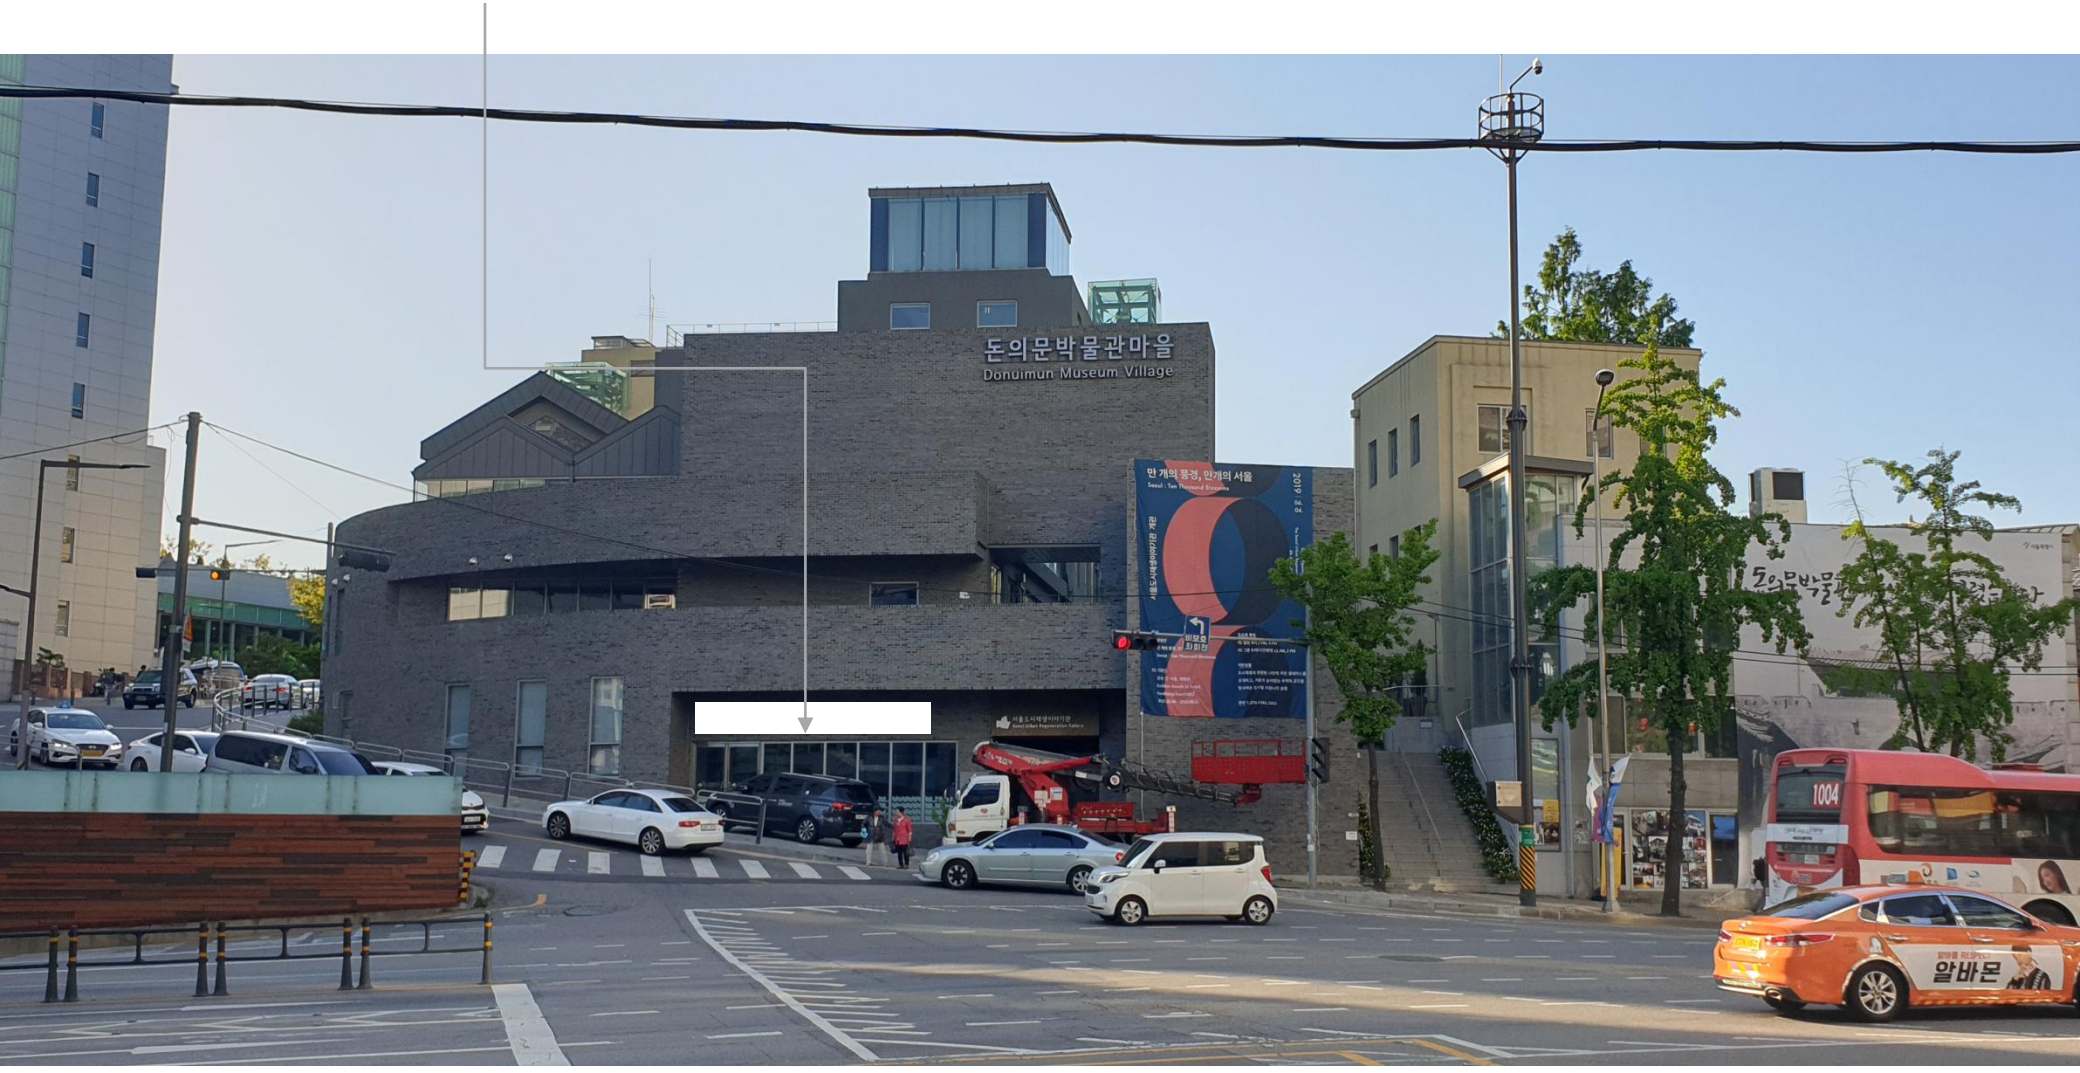

# 서울도시재생이야기관

전시장 외벽 홍보물 거치대 제작 설치 내역

---

2019.07.17

서울도시재생이야기관  
Seoul Urban Regeneration Gallery

## ■ 위치

• 도시건축센터 B1 / 서울도시재생이야기관 외벽