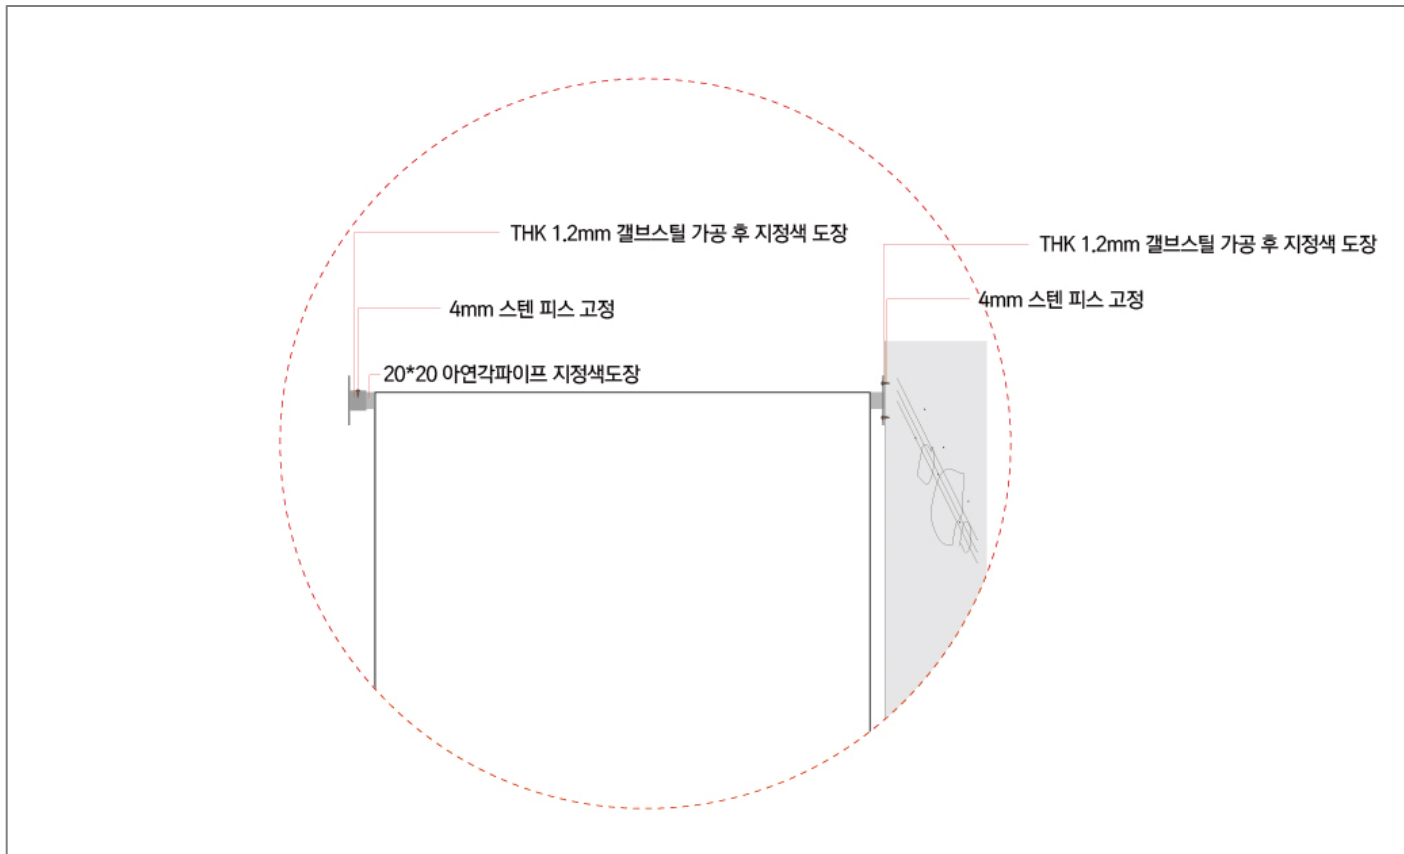

### 설치물 위치 및 예시

- 전시장 외벽 돌출형 배너 거치대 (4개 포인트)

\* 향후 지속적인 활용이 가능하도록 돌출 거치대 공사 필요! (도시공간개선단 / 도시건축센터 협의 사항)

■ 설치 내역

• 돌출형 거치대

■ 시공 방법

•스틸 파이프 & 스텐피스 고정

## 예시 이미지