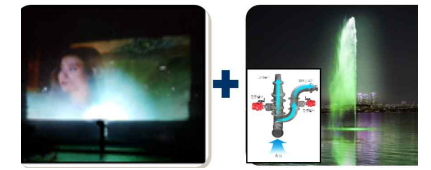

○ 직선 분수

〈개선 후〉

○ 곡선 분수 + 크로스 분수

③ 뚝섬 벽천분수

〈현행 및 개선후 동일〉

○ 개선 미 시행

④ 뚝섬물보라 분수

〈현행〉

○ 스크린 분수

〈개선 후〉

○ (기존) 스크린분수 + (추가) 고사분수

⑤ 여의도 물빛광장 분수

〈개선 후〉 터널형 분수노즐 (샤프노즐) 추가, 영상 포로젝터 2대 설치

⑥ 여의도 수상분수

〈현행〉

○ 수상분수대 3개 운영 (좌, 중앙, 우측)