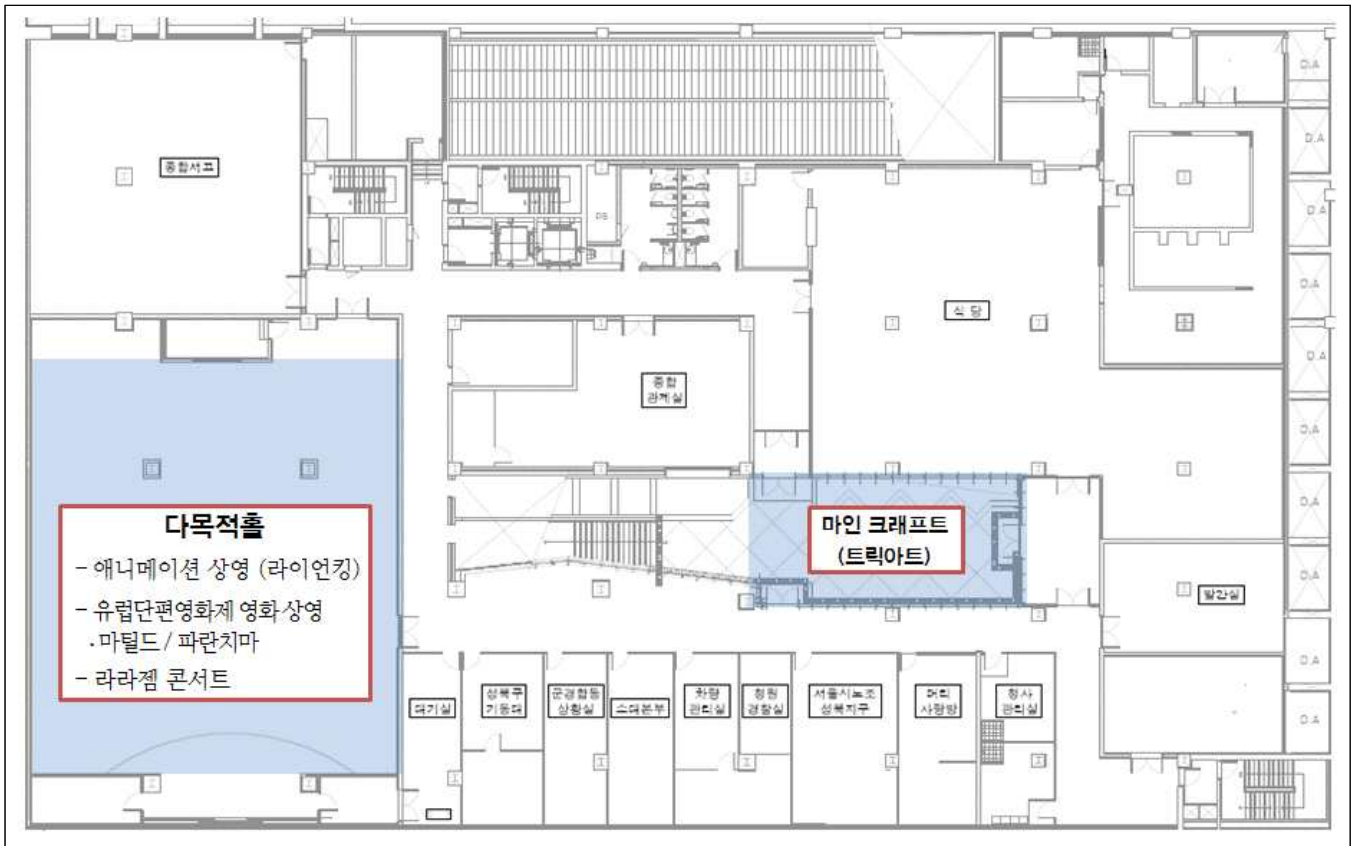

# □ 구청 외부

★  
부  
스  
배  
치  
★

① 페이스페인팅 / 운영본부(스탬프플레이)	⑪ 아동학대예방 프로그램	20. 어린이를 위한 그림게시판(낙서장)
② 영양한다발 건강한 프로포즈	⑫ 성북구 돌봄기관 이용상담	21. 마인크래프트 (트릭아트 설치)
③ 유니세프 깔깔 어린이 놀이판 (유니세프 홍보관)	⑬ 엄마는 교통안전 선생님 (어린이 교통 사고 제로(Zero)화 교육)	22. 테라스 쉼터 (휴식공간)
④ 에어바운스	⑭ 어린이 교통안전 놀이터	
⑤ 버블체험 및 메인무대 공연(마술쇼, 바디퍼커션)	⑮ 미래가 창창! 진로상담	
⑥ 친환경 떡사탕 만들기	16. 지구치료사, 환경 컨설턴트	
⑦ 과자인형 만들기	17. 타요버스와 함께 교통안전 교육	
⑧ 도로명주소로 감사엽서 보내기	18. 캐릭터 존 및 탈 인형 퍼포먼스	
⑨ 카네이션 만들기	19. 가족과 함께하는 프리마켓 (정릉 개울장)	
⑩ 영유아 만들기체험 프로그램		

□ 구청 내부 - 지하1층

□ 구청 내부 - 4층

□ 구청 내부 - 6층

□ 구청 내부 - 12층