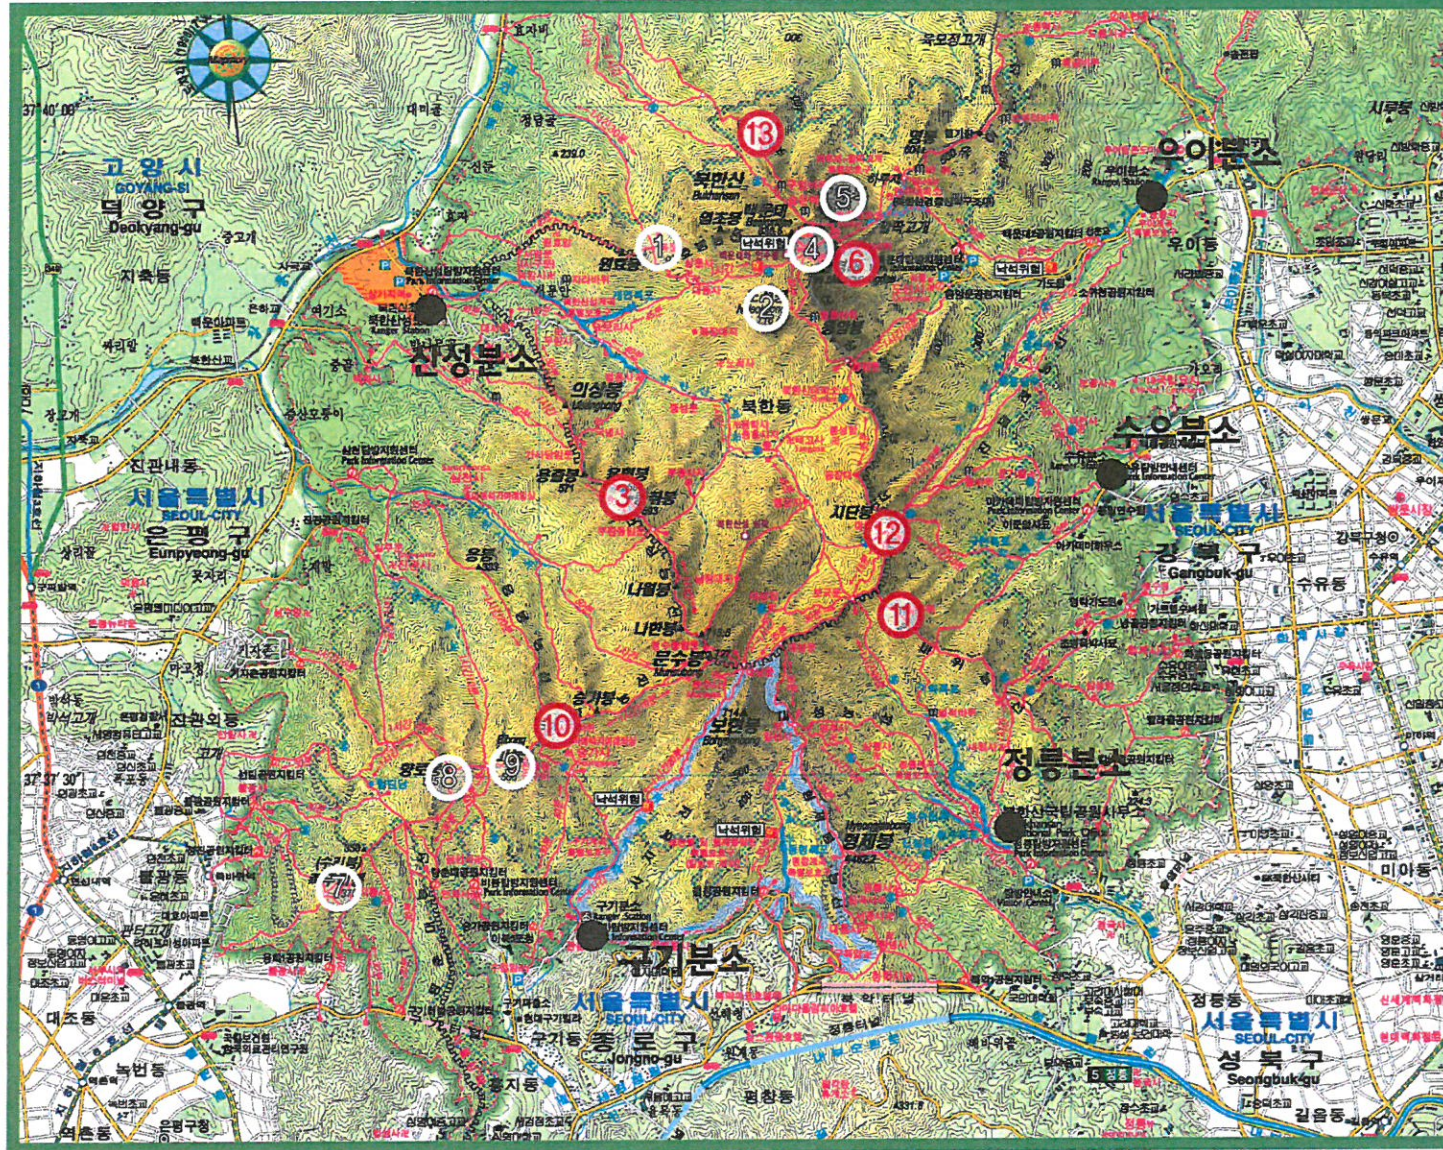

위험지구(거점) 현황도

[흰색 : 상시근무]
[적색 : 휴 일]

산성	①북문
	②노적봉
	③의상능선
우이	④위문
	⑤인수봉
	⑥만경대
구기	⑦족두리봉
	⑧향로봉
	⑨비봉
	⑩사모바위
정릉	⑪칼바위
수유	⑫대동문
산성우이	⑬숨은벽