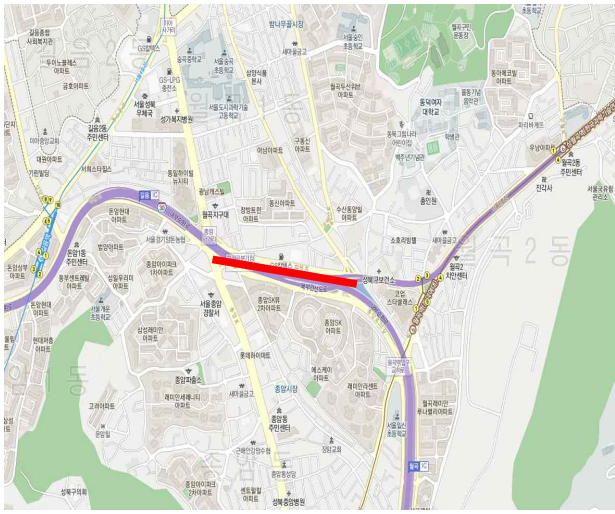

# 2018년도 도로굴착복구 시행도로 정비공사 - 위치도

|    |   |    |                    |
|----|---|----|--------------------|
| 연번 | 1 | 위치 | 월계1교 교차로 ↔ 하계역 교차로 |
|----|---|----|--------------------|

|    |   |    |                      |
|----|---|----|----------------------|
| 연번 | 2 | 위치 | 을지병원 교차로 ↔ 대진고교앞 교차로 |
|----|---|----|----------------------|

|    |   |    |                           |
|----|---|----|---------------------------|
| 연번 | 3 | 위치 | 노해근린공원 교차로 ↔ 롯데마트 중계점 교차로 |
|----|---|----|---------------------------|

|    |   |    |                     |
|----|---|----|---------------------|
| 연번 | 4 | 위치 | 성북트리즘빌딩 교차로 → 종암사거리 |
|----|---|----|---------------------|