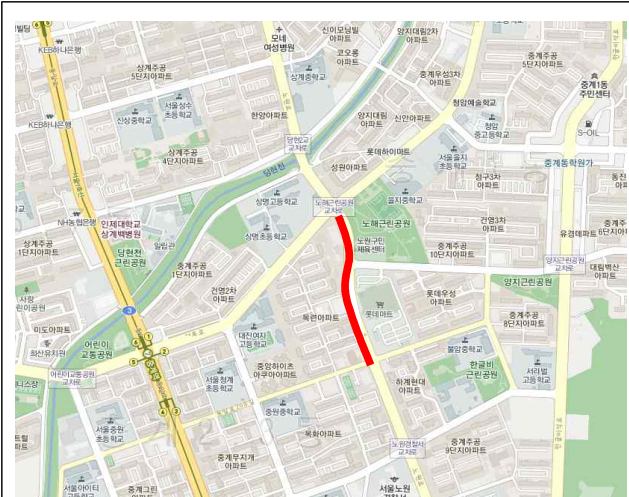

# 2018년도 도로굴착복구 시행도로 정비공사 - 위치도

|    |   |    |                    |
|----|---|----|--------------------|
| 연번 | 1 | 위치 | 월계1교 교차로 ↔ 하계역 교차로 |
|----|---|----|--------------------|

|    |   |    |                      |
|----|---|----|----------------------|
| 연번 | 2 | 위치 | 을지병원 교차로 ↔ 대진고교앞 교차로 |
|----|---|----|----------------------|

|    |   |    |                           |
|----|---|----|---------------------------|
| 연번 | 3 | 위치 | 노해근린공원 교차로 ↔ 롯데마트 중계점 교차로 |
|----|---|----|---------------------------|

|    |   |    |                     |
|----|---|----|---------------------|
| 연번 | 4 | 위치 | 성북트리즘빌딩 교차로 → 종암사거리 |
|----|---|----|---------------------|