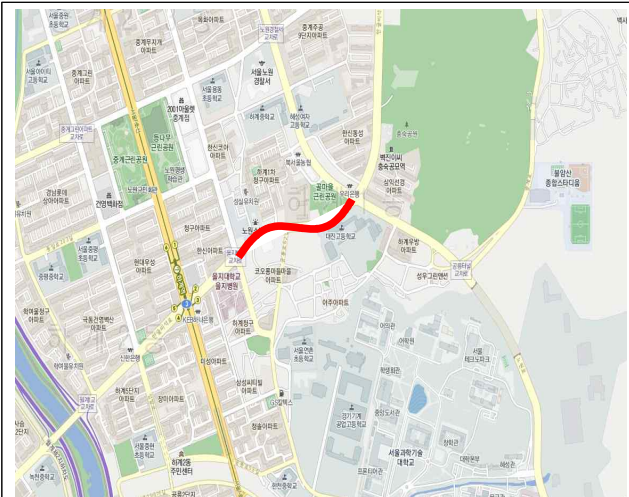

# 2018년도 도로굴착복구 시행도로 정비공사 - 위치도

|    |   |    |                    |
|----|---|----|--------------------|
| 연번 | 1 | 위치 | 월계1교 교차로 ↔ 하계역 교차로 |
|----|---|----|--------------------|

|    |   |    |                      |
|----|---|----|----------------------|
| 연번 | 2 | 위치 | 을지병원 교차로 ↔ 대진고교앞 교차로 |
|----|---|----|----------------------|

|    |   |    |                           |
|----|---|----|---------------------------|
| 연번 | 3 | 위치 | 노해근린공원 교차로 ↔ 롯데마트 중계점 교차로 |
|----|---|----|---------------------------|

|    |   |    |                     |
|----|---|----|---------------------|
| 연번 | 4 | 위치 | 성북트리즘빌딩 교차로 → 종암사거리 |
|----|---|----|---------------------|