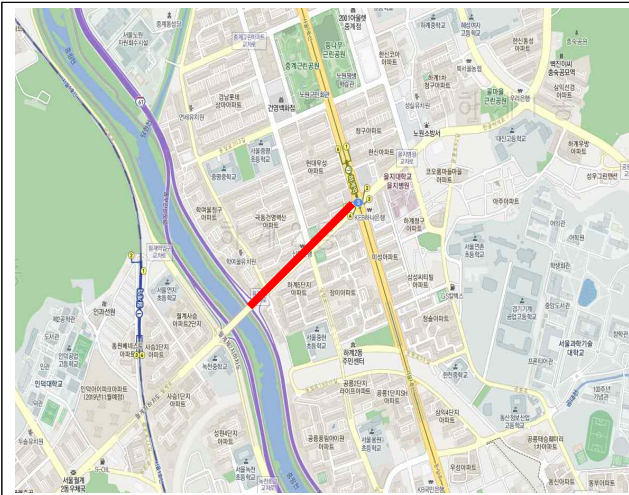

# 2018년도 도로굴착복구 시행도로 정비공사 - 위치도

|    |   |    |                    |
|----|---|----|--------------------|
| 연번 | 1 | 위치 | 월계1교 교차로 ↔ 하계역 교차로 |
|----|---|----|--------------------|

|    |   |    |                      |
|----|---|----|----------------------|
| 연번 | 2 | 위치 | 을지병원 교차로 ↔ 대진고교앞 교차로 |
|----|---|----|----------------------|

|    |   |    |                           |
|----|---|----|---------------------------|
| 연번 | 3 | 위치 | 노해근린공원 교차로 ↔ 롯데마트 중계점 교차로 |
|----|---|----|---------------------------|

|    |   |    |                     |
|----|---|----|---------------------|
| 연번 | 4 | 위치 | 성북트리즘빌딩 교차로 → 종암사거리 |
|----|---|----|---------------------|