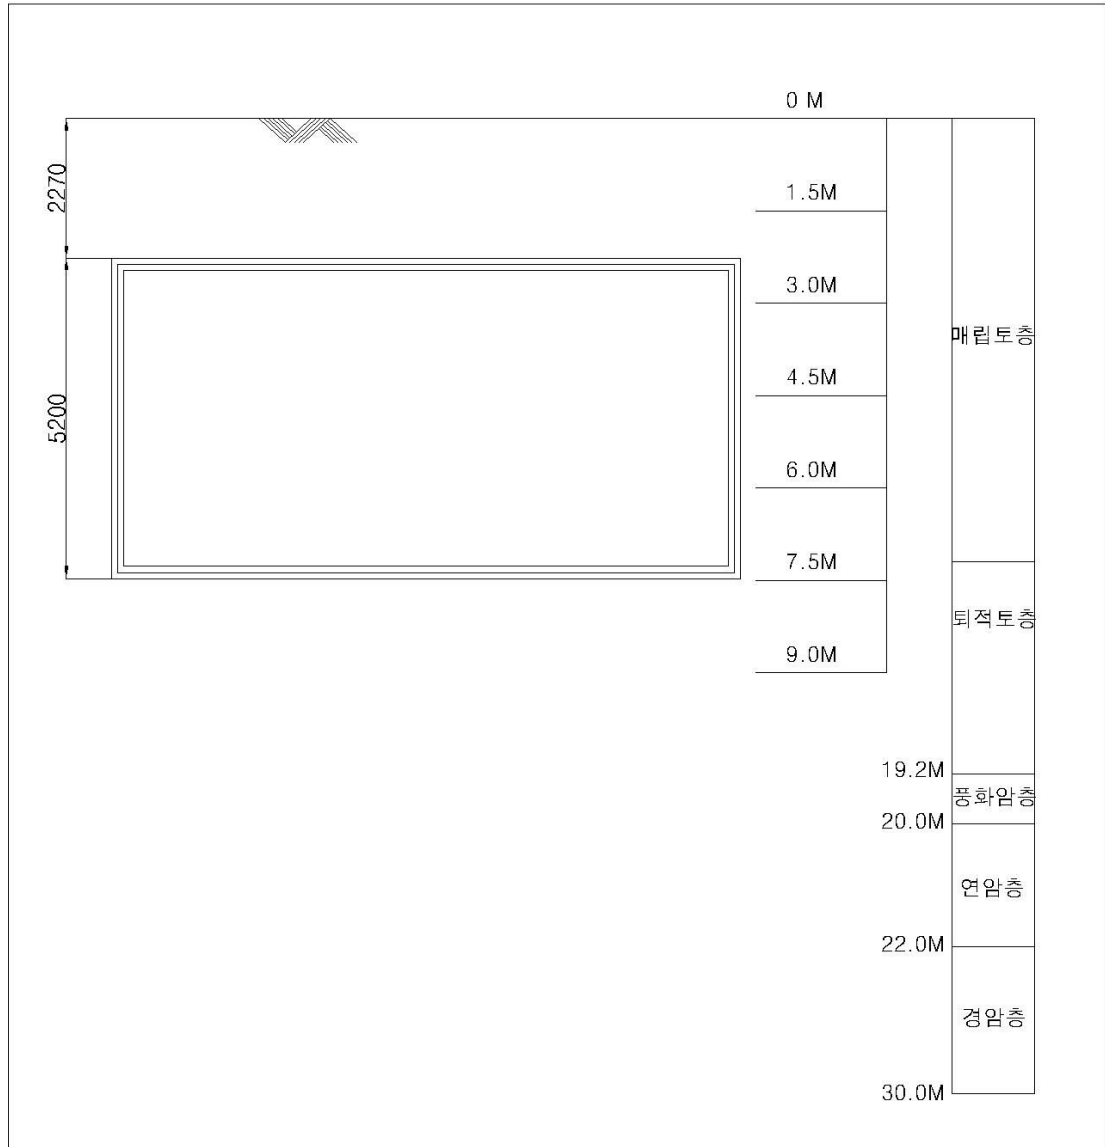

1) 명동 지하상가

2) 소공1차 지하상가

3) 영등포역 지하상가

4) 영등포로터리 지하상가

5) 강남1구역 지하상가

6) 강남2구역 지하상가

7) 강남3구역 지하상가

8) 을지2구역 지하상가

9) 을지3구역 지하상가

10) 을지4구역 지하상가

11) 강남역(남측) 지하상가

12) 강남역(북측) 지하상가

13) 회현 지하상가

14) 신당 지하상가

15) 잠실역 지하상가

16) 시청광장 지하상가