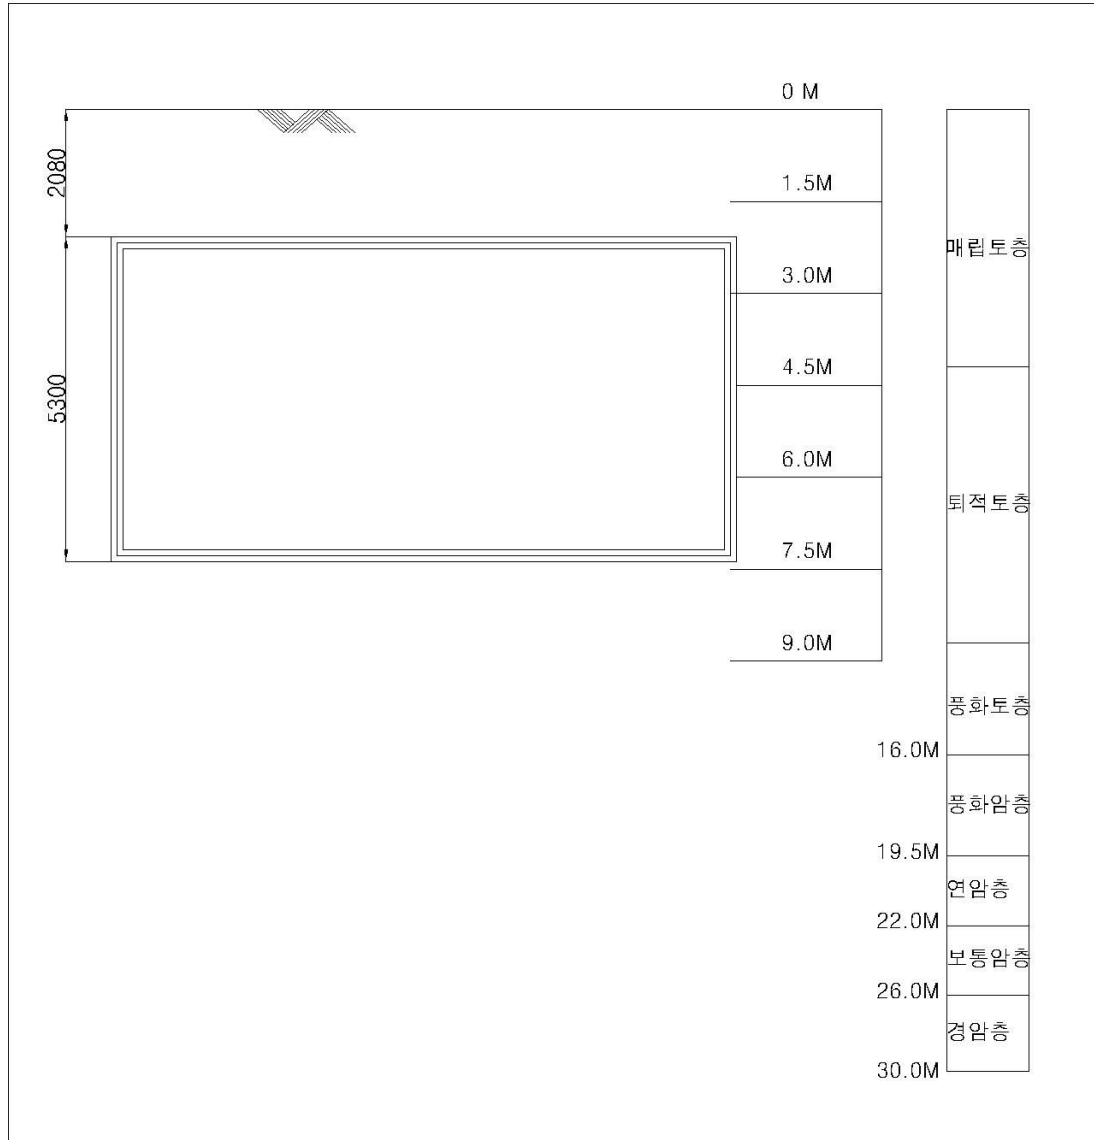

1) 명동 지하상가

2) 소공1차 지하상가

3) 영등포역 지하상가

4) 영등포로터리 지하상가

5) 강남1구역 지하상가

6) 강남2구역 지하상가

7) 강남3구역 지하상가

8) 을지2구역 지하상가

9) 을지3구역 지하상가

10) 을지4구역 지하상가

11) 강남역(남측) 지하상가

12) 강남역(북측) 지하상가

13) 회현 지하상가

14) 신당 지하상가

15) 잠실역 지하상가

16) 시청광장 지하상가

17) 인현 지하상가

18) 명동역(총무) 지하상가

19) 남대문 지하상가

20) 종각 지하상가

21) 종로4가 지하상가

22) 종로5가 지하상가

23) 청계5가 지하상가

24) 마전교 지하상가