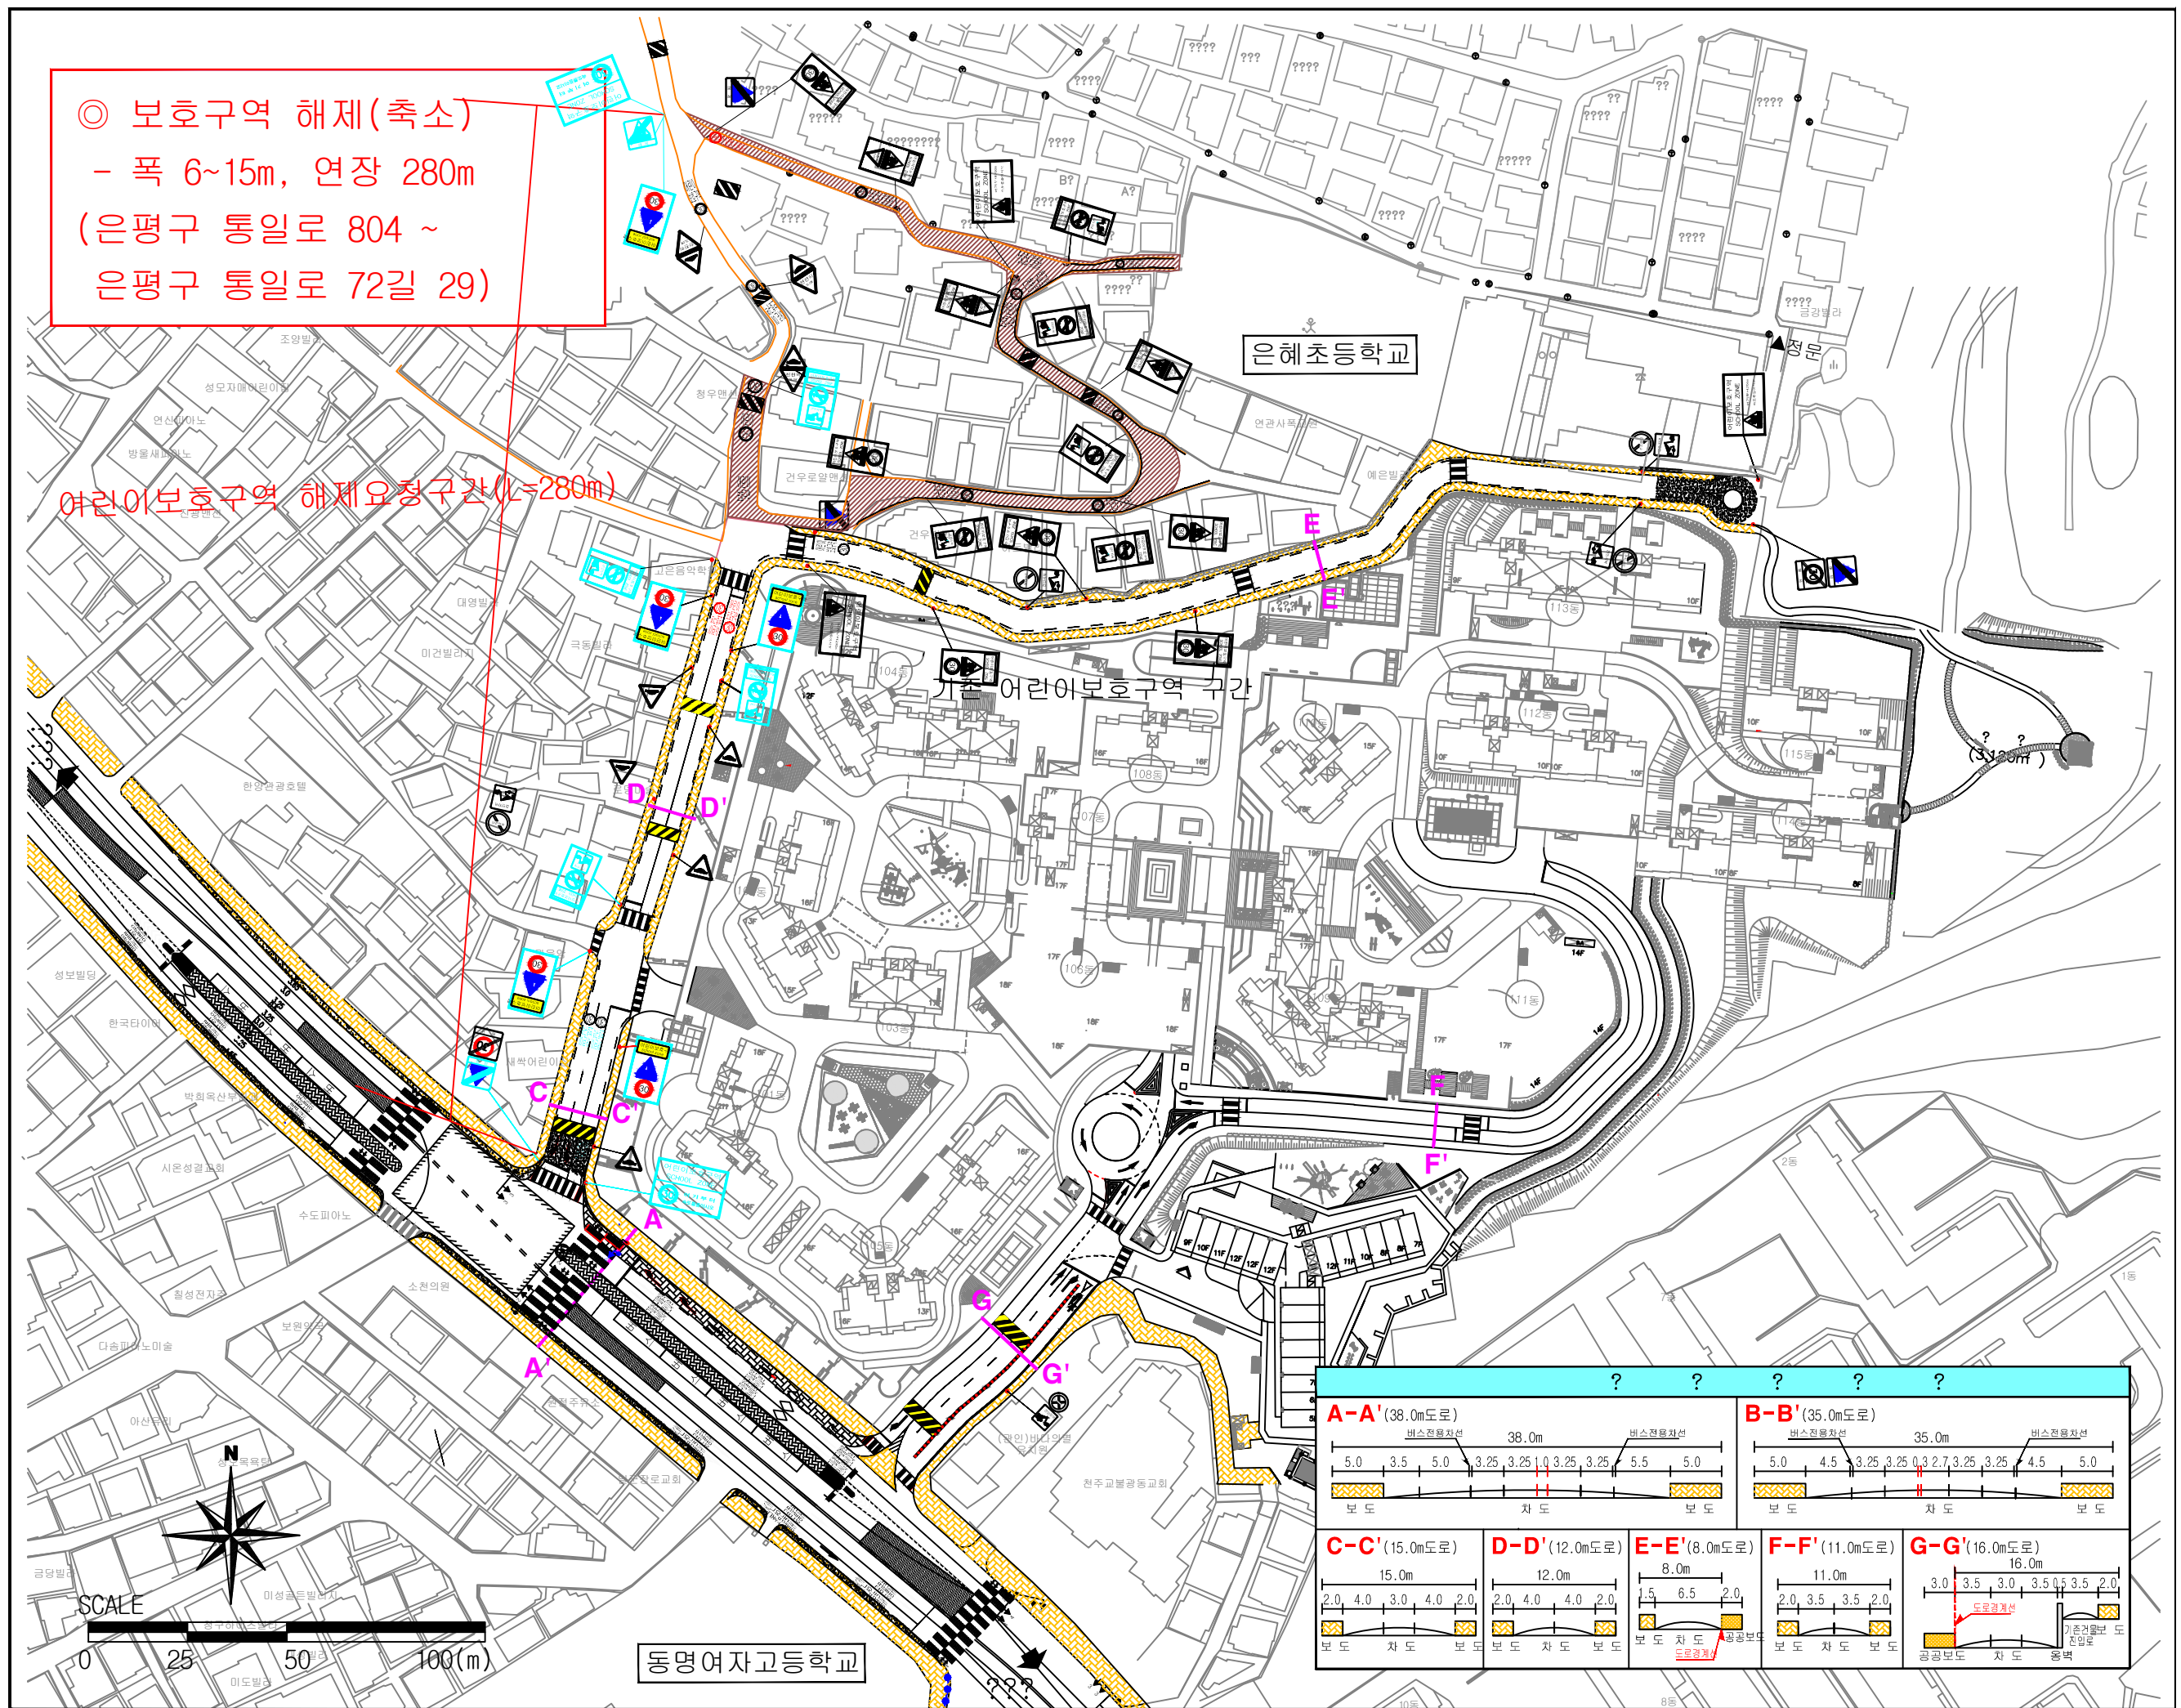

■ 은혜초등학교 어린이보호구역 해제(축소) 도면

◎ 보호구역 해제(축소)
 - 폭 6~15m, 연장 280m
 (은평구 통일로 804 ~
 은평구 통일로 72길 29)

어린이보호구역 해제요청구간(L=280m)

기존 어린이보호구역 구간

A-A' (38.0m도로)		B-B' (35.0m도로)	
버스전용차선 5.0 3.5 5.0 3.25 3.25 3.25 5.5 5.0 보도 차도 보도		버스전용차선 5.0 4.5 3.25 3.25 3.25 3.25 4.5 5.0 보도 차도 보도	
C-C' (15.0m도로)	D-D' (12.0m도로)	E-E' (8.0m도로)	F-F' (11.0m도로)
2.0 4.0 3.0 4.0 2.0	2.0 4.0 4.0 2.0	1.5 6.5 2.0	2.0 3.5 3.5 2.0
보도 차도 보도	보도 차도 보도	보도 차도	보도 차도 보도
G-G' (16.0m도로)			
3.0 3.5 3.0 3.5 3.5 2.0			
보도 차도 보도			

동명여자고등학교