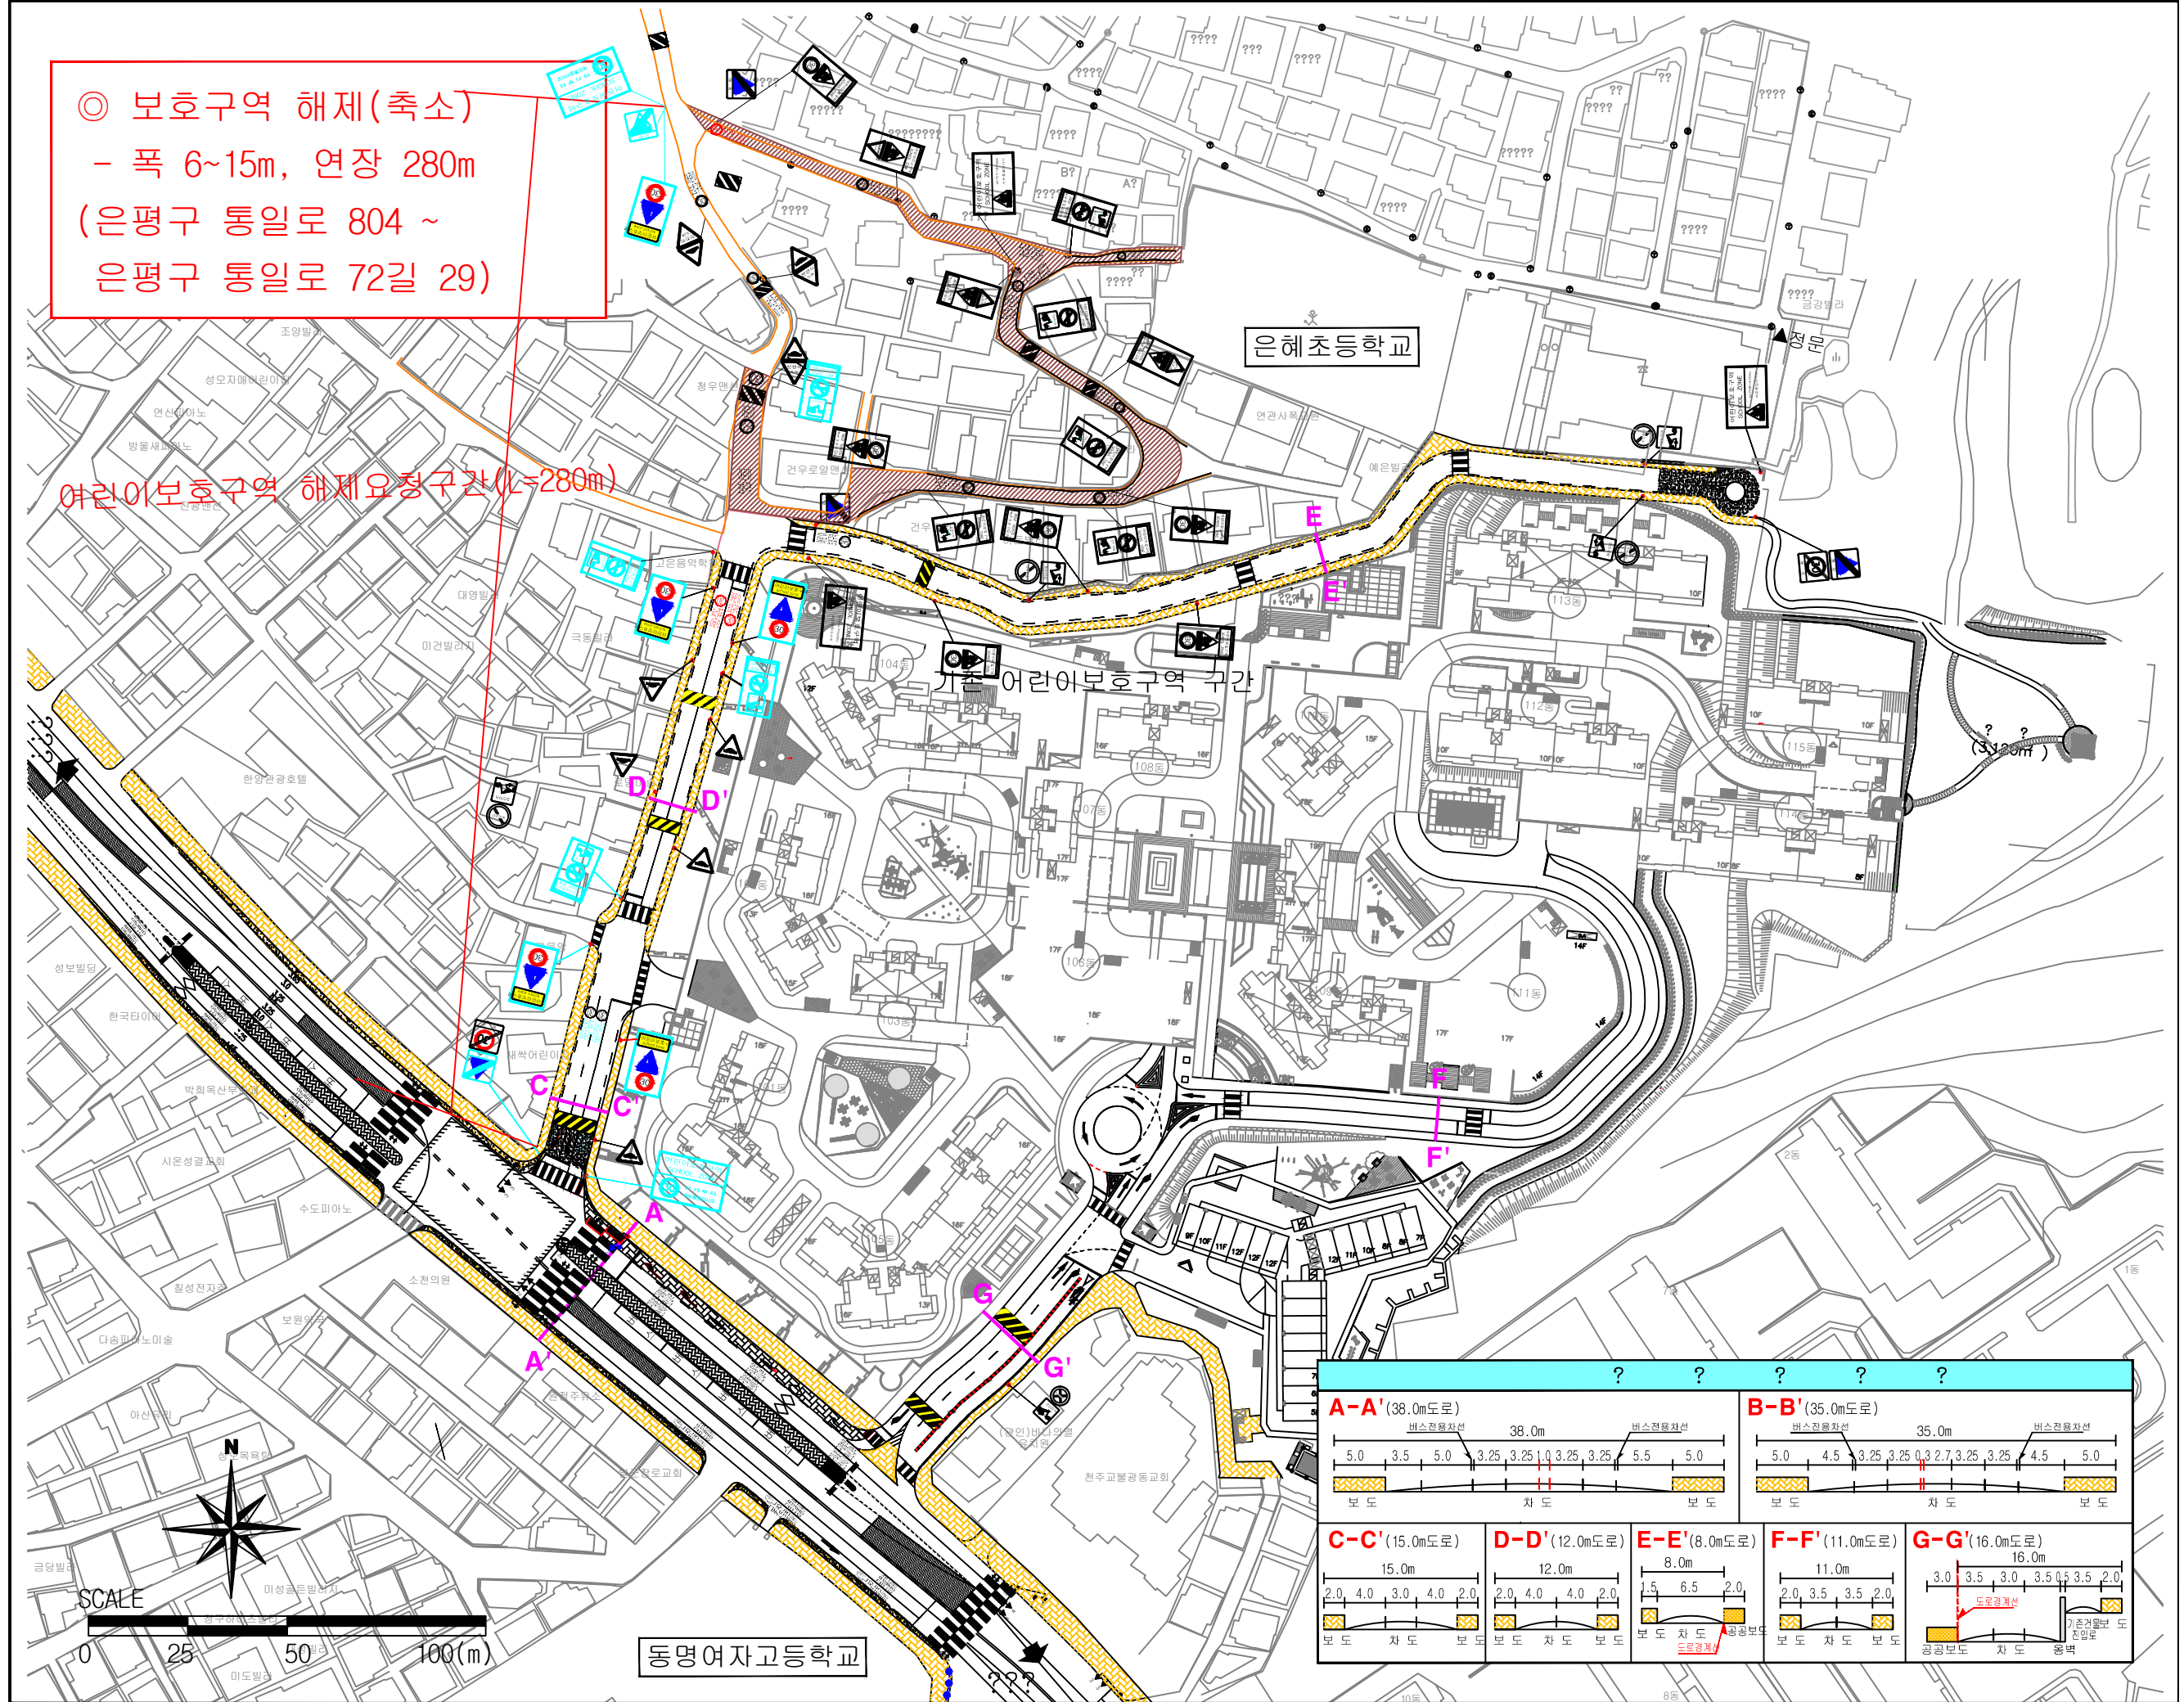

■ 은혜초등학교 어린이보호구역 해제(축소) 도면

◎ 보호구역 해제(축소)
 - 폭 6~15m, 연장 280m
 (은평구 통일로 804 ~
 은평구 통일로 72길 29)

어린이보호구역 해제요청구간(L=280m)

기존 어린이보호구역 구간

A-A' (38.0m도로)					B-B' (35.0m도로)																
버스전용차선					버스전용차선																
5.0	3.5	5.0	3.25	3.25	3.25	5.5	5.0	5.0	4.5	3.25	3.25	3.25	4.5	5.0							
보도					차도					보도											
C-C' (15.0m도로)					D-D' (12.0m도로)			E-E' (8.0m도로)			F-F' (11.0m도로)			G-G' (16.0m도로)							
버스전용차선					버스전용차선			버스전용차선			버스전용차선			버스전용차선							
2.0	4.0	3.0	4.0	2.0	2.0	4.0	4.0	2.0	1.5	6.5	2.0	2.0	3.5	3.5	2.0	3.0	3.5	3.0	3.5	3.5	2.0
보도					보도			보도			보도			보도							

동명여자고등학교