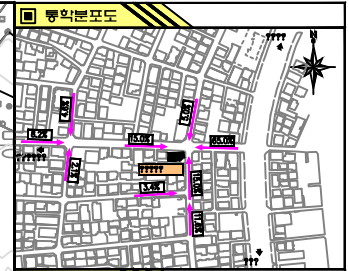

어린이보호구역 해제 도면

S = 1 : 1,600

공구명 : 성은유치원

표지판범례

건 : 전주	지 : 지주대
체 : 체신주	정 : 정주식
기 : 기문동	핀 : 핀주식
신 : 신호동	부 : 부작식

규제내용

구분	내 수	범위	면적 (㎡)	종류	제정년	제정번호	제정일자	현행	제정	폐지
도로	도로명	국도	-	-	4	-	-	-	-	-
	국도	국도	-	-	4	-	-	-	-	-
	지방도	지방도	-	-	2	-	-	-	-	-
	시도	시도	-	-	3	-	-	-	-	-
	군도	군도	-	-	3	-	-	-	-	-
	읍면도	읍면도	-	-	1	-	-	-	-	-
	군도	군도	-	-	1	-	-	-	-	-
	읍면도	읍면도	-	-	1	-	-	-	-	-
	군도	군도	-	-	1	-	-	-	-	-
	읍면도	읍면도	-	-	1	-	-	-	-	-
도로	도로명	국도	-	-	-	-	-	-	-	-
	국도	국도	-	-	-	-	-	-	-	-
	지방도	지방도	-	-	-	-	-	-	-	-
	시도	시도	-	-	-	-	-	-	-	-
	군도	군도	-	-	-	-	-	-	-	-
	읍면도	읍면도	-	-	-	-	-	-	-	-
	군도	군도	-	-	-	-	-	-	-	-
	읍면도	읍면도	-	-	-	-	-	-	-	-
	군도	군도	-	-	-	-	-	-	-	-
	읍면도	읍면도	-	-	-	-	-	-	-	-

범례

구분	표지	제거	개설(제거)도	신설
건축물지선	[Symbol]	[Symbol]	[Symbol]	[Symbol]
횡단면도	[Symbol]	[Symbol]	[Symbol]	[Symbol]
보도	[Symbol]	[Symbol]	[Symbol]	[Symbol]
표지판	[Symbol]	[Symbol]	[Symbol]	[Symbol]
노면표시	[Symbol]	[Symbol]	[Symbol]	[Symbol]
노상주차	[Symbol]	[Symbol]	[Symbol]	[Symbol]
기드랜스	[Symbol]	[Symbol]	[Symbol]	[Symbol]
주차금지선	[Symbol]	[Symbol]	[Symbol]	[Symbol]
주차금지선	[Symbol]	[Symbol]	[Symbol]	[Symbol]
반사경	[Symbol]	[Symbol]	[Symbol]	[Symbol]
신호등	[Symbol]	[Symbol]	[Symbol]	[Symbol]
동향표지판	[Symbol]	[Symbol]	[Symbol]	[Symbol]
구원식횡단면도	[Symbol]	[Symbol]	[Symbol]	[Symbol]
구원식교저면	[Symbol]	[Symbol]	[Symbol]	[Symbol]
이동식(표지판포지)	[Symbol]	[Symbol]	[Symbol]	[Symbol]
필터모(정원석)	[Symbol]	[Symbol]	[Symbol]	[Symbol]