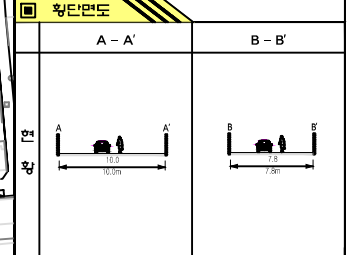

어린이보호구역 해제 도면

S = 1 : 1,600

공구명 : 성은유치원

표지판범례

건 : 전주	지 : 지주대
체 : 체신주	정 : 정주식
기 : 기문동	핀 : 핀주식
신 : 신호동	부 : 부작식

규제내용

구분	내 수	범위	면적 (㎡)	종류	제정년	제정번호	제정일자	현행	제정	폐지
도로	도로명	국도	-	-	4	-	-	-	-	-
	국도	국도	-	-	4	-	-	-	-	-
	지방도	지방도	-	-	2	-	-	-	-	-
	시도	시도	-	-	3	-	-	-	-	-
	군도	군도	-	-	3	-	-	-	-	-
	읍면도	읍면도	-	-	1	-	-	-	-	-
	군도	군도	-	-	1	-	-	-	-	-
	읍면도	읍면도	-	-	1	-	-	-	-	-
	군도	군도	-	-	1	-	-	-	-	-
	읍면도	읍면도	-	-	1	-	-	-	-	-
도로	도로명	국도	-	-	-	-	-	-	-	-
	국도	국도	-	-	-	-	-	-	-	-
	지방도	지방도	-	-	-	-	-	-	-	-
	시도	시도	-	-	-	-	-	-	-	-
	군도	군도	-	-	-	-	-	-	-	-
	읍면도	읍면도	-	-	-	-	-	-	-	-
	군도	군도	-	-	-	-	-	-	-	-
	읍면도	읍면도	-	-	-	-	-	-	-	-
	군도	군도	-	-	-	-	-	-	-	-
	읍면도	읍면도	-	-	-	-	-	-	-	-

범례

구분	표지	제거	개설(제거)도	신설
건축물지선	[Symbol]	[Symbol]	[Symbol]	[Symbol]
횡단면도	[Symbol]	[Symbol]	[Symbol]	[Symbol]
보도	[Symbol]	[Symbol]	[Symbol]	[Symbol]
표지판	[Symbol]	[Symbol]	[Symbol]	[Symbol]
노면표시	[Symbol]	[Symbol]	[Symbol]	[Symbol]
노상주차	[Symbol]	[Symbol]	[Symbol]	[Symbol]
기드랜스	[Symbol]	[Symbol]	[Symbol]	[Symbol]
주차금지선	[Symbol]	[Symbol]	[Symbol]	[Symbol]
주차금지선	[Symbol]	[Symbol]	[Symbol]	[Symbol]
반사경	[Symbol]	[Symbol]	[Symbol]	[Symbol]
신호등	[Symbol]	[Symbol]	[Symbol]	[Symbol]
동향표지판	[Symbol]	[Symbol]	[Symbol]	[Symbol]
구원식횡단면도	[Symbol]	[Symbol]	[Symbol]	[Symbol]
구원식교저면	[Symbol]	[Symbol]	[Symbol]	[Symbol]
이동식(표지판포지)	[Symbol]	[Symbol]	[Symbol]	[Symbol]
필터모(정원석)	[Symbol]	[Symbol]	[Symbol]	[Symbol]