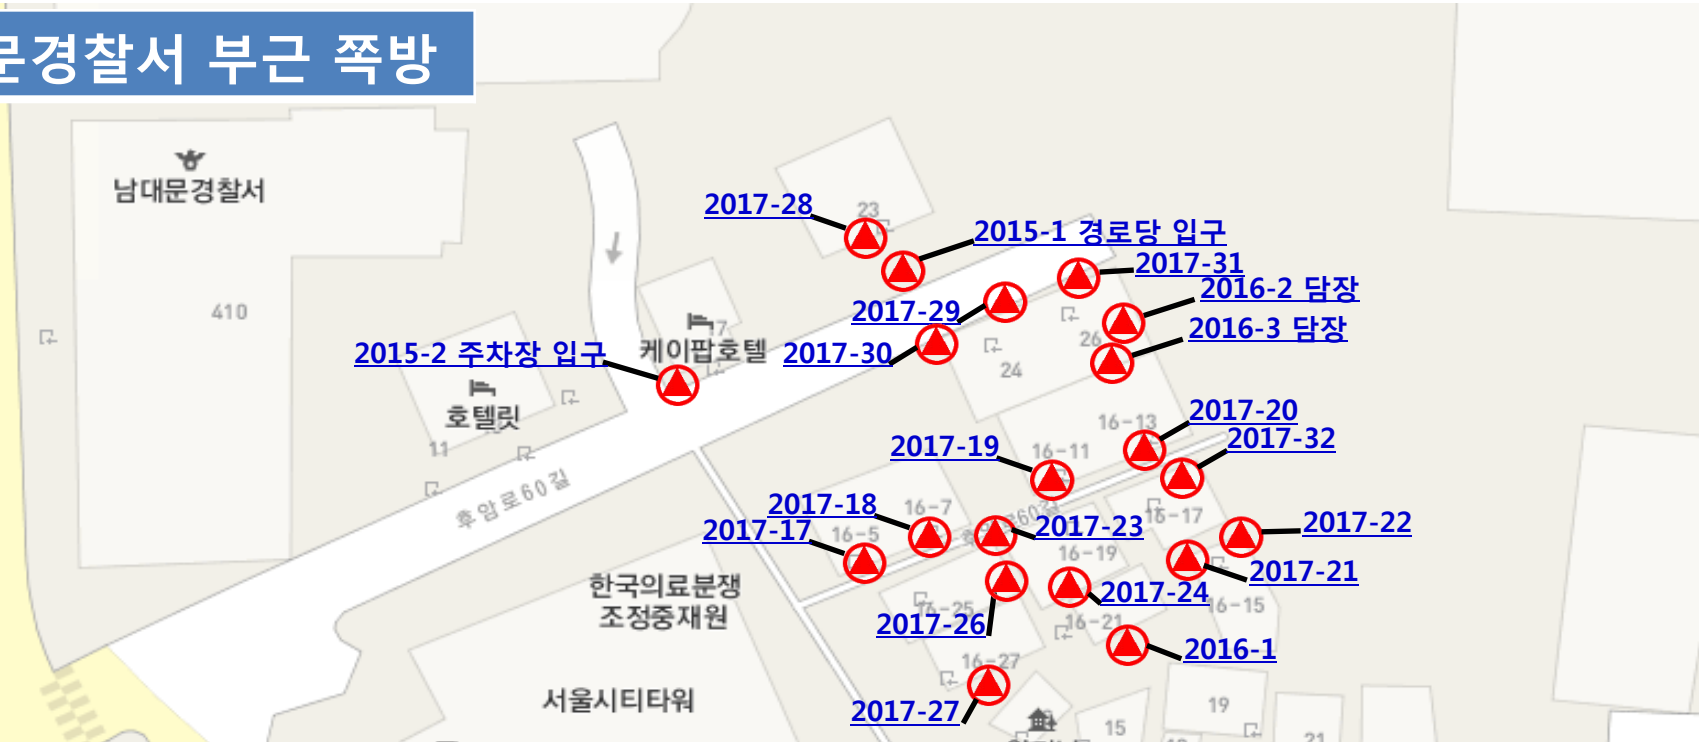

# 회현119안전센터 부근

연번	관리번호	위 치	정보
1	2017-16	소공로 36-11	
2	2017-25	소공로4길 5	우측 건물 벽면
3	2017-14	소공로6나길 12	비소 328호 옆
4	구청 2017-12	소공로6나길 18	세탁소 쪽방2층
5	2017-15	소공로6나길 17-3	골목 입구 기둥 옆

# 북창동 먹자골목 부근

연번	관리번호	위 치	정보
1	2018-13	남대문로1길 26-5	생활맥주 외벽
2	2018-14	남대문로1길 26-9	
3	2018-12	남대문로1길 26-19	호텔문 외벽
4	구청 2017-1	남대문로 25-20	
5	구청 2017-2	세종대로12길 30	
6	2018-11	남대문로 25-14	
7	2018-10	남대문로 25-9	비소 329호

# 남대문시장 부근

2017-12 관광안내소

2018-4 비소193호

2017-13 5번게이트

2015-3 쪽방2층

2015-4 쪽방1층

연번	관리번호	위 치	정보
1	2017-12	남대문시장4길 3	관광안내소
2	2018-4	남대문시장8길 7	비소 193호
3	2017-13	남대문시장4길	대도5번 게이트
4	2015-3	세종대로2가길 23	세탁소 쪽방2층
5	2015-4	세종대로4길 21-3	쪽방 1층

# 남대문경찰서 부근 쪽방

연번	관리번호	위 치	정보
1	2017-28	후암로60길 23	
2	2015-1	후암로60길 23	경로당 입구
3	2017-31	후암로60길 26	
4	2017-29	후암로60길 24	좌측
5	2017-30	후암로60길 24	
6	2016-2	후암로60길 26	담장
7	2016-3	후암로60길 26	
8	2015-2	한강대로 416	주차장 입구
9	2017-20	후암로60길 16-13	
10	2017-19	후암로60길 16-11	