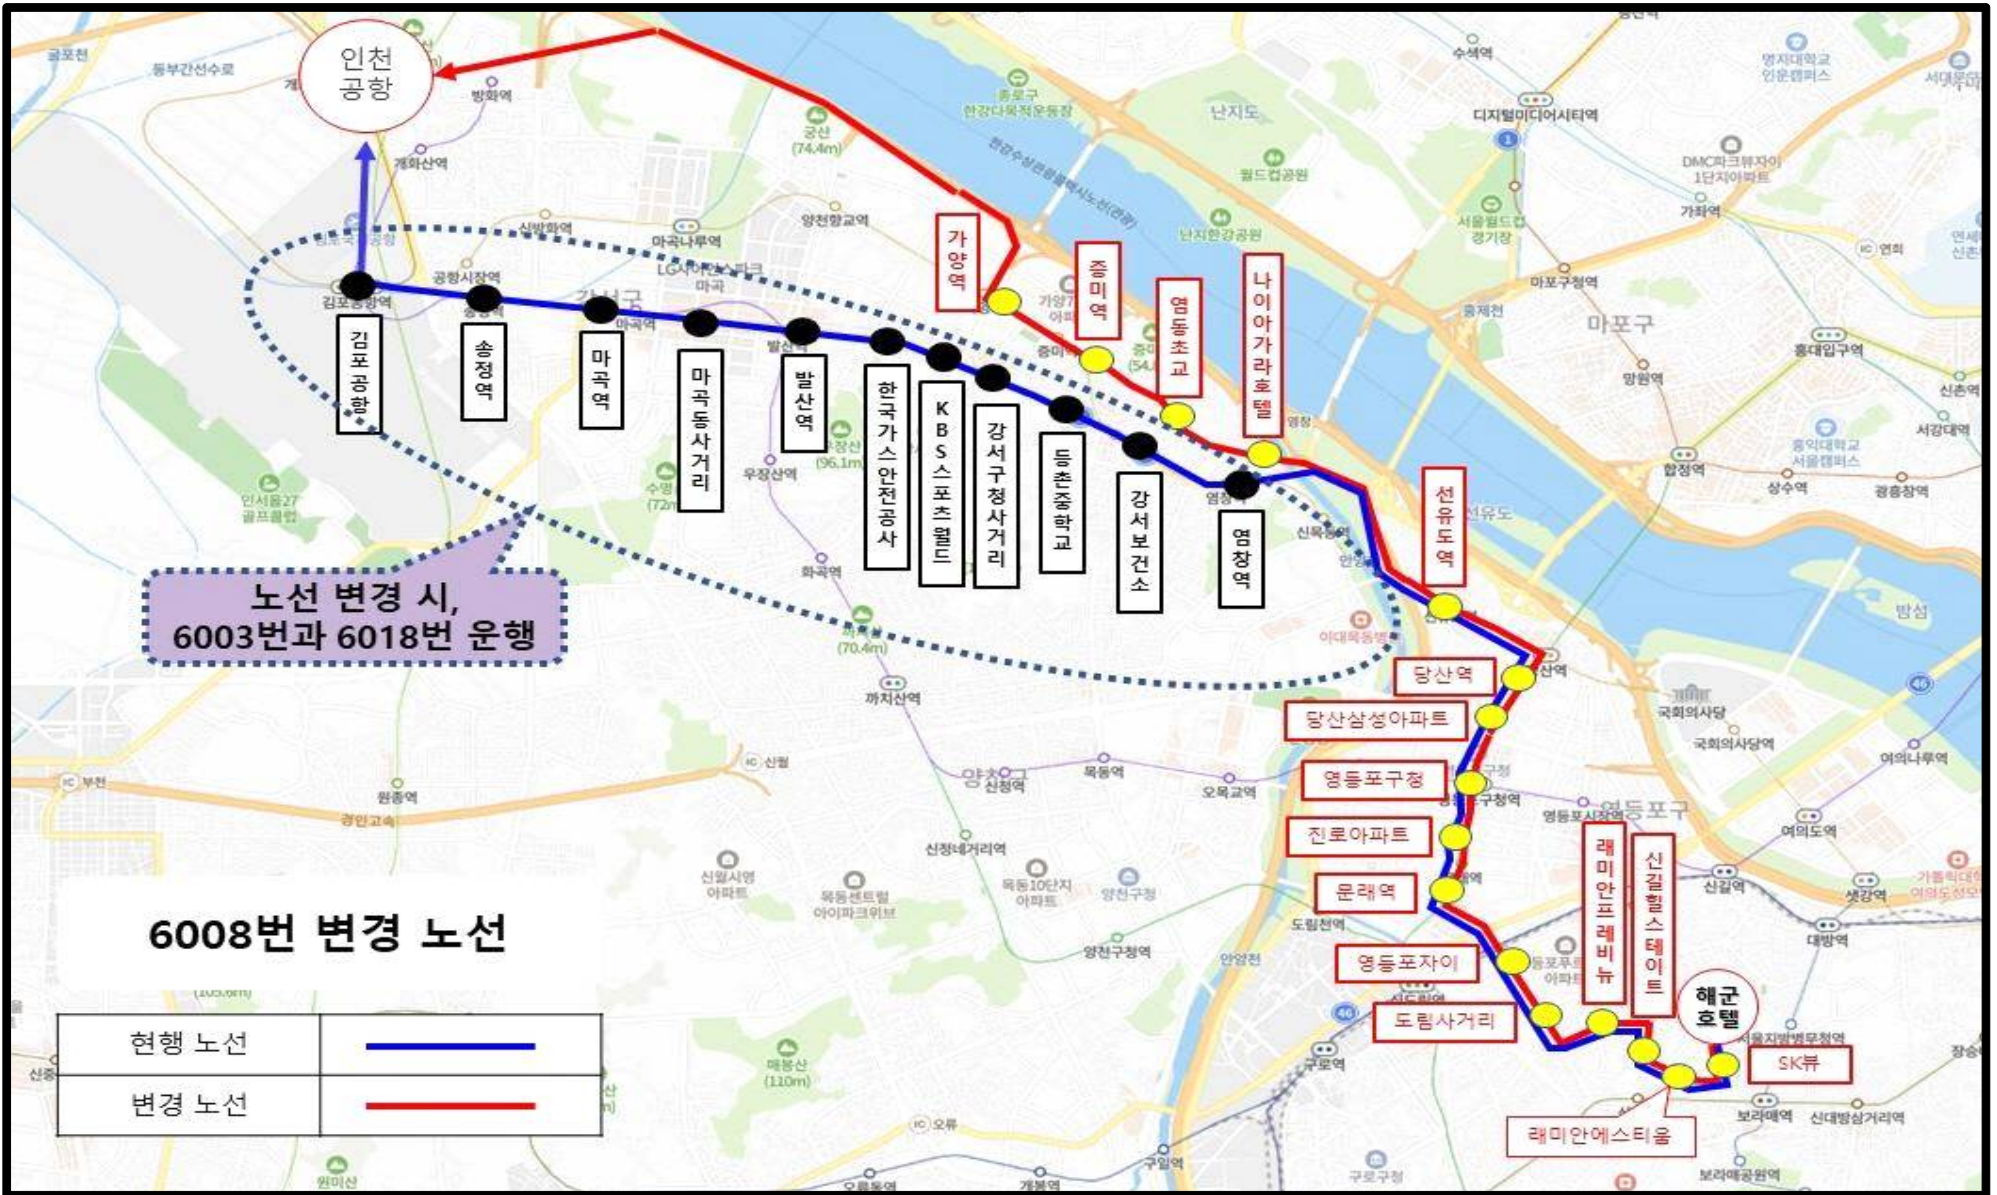

[6008번 변경노선도]

6008번 변경노선 공항방면 정류소리스트

	정류소명	정류소소재지	정류소ID
1	해군호텔	서울 영등포구 신길동 1769-1	19853
2	보라매SK뷰	서울 영등포구 신길동 2001-14	19336
3	래미안에스티움	서울시 영등포구 신길동 4949	임시정류소
4	신길힐스테이트클래시아A	서울 영등포구 신길동 237-54	19239
5	래미안프레비뉴A	서울 영등포구 신길동 324-34	19389
6	도림사거리	서울 영등포구 신길동 363-5	19556
7	영등포자이A	서울 영등포구 도림동 156-10	19186
8	문래역, 문래자이A	서울 영등포구 문래동3가 54	19305
9	진로A	서울 영등포구 당산동1가 16-3	19854
10	영등포구청역, 현대아파트	서울 영등포구 당산동1가 455-1	19167
11	당산 삼성A	서울 영등포구 당산동4가 32-4	19181
12	당산역	서울 영등포구 당산동5가 42	19178
13	선유도역, 더스테이트호텔	서울 영등포구 양평동5가 62-3	19210
14	나이아가라호텔	서울 강서구 영창동 258-4	16902
15	영동초교	서울 강서구 영창동 248-2	16893
16	증미역	서울 강서구 등촌1동 632	16730
17	가양역	서울 강서구 가양3동 448	16602
18	인천공항1터미널	인천공항T1-3층	92601
19	인천공항2터미널	인천공항T2-3층	92701

6008번 변경노선 도심방면 정류소리스트

	정류소명	정류소소재지	정류소ID
1	인천공항2터미널	인천공항T2-B1층	92702
2	인천공항1터미널	인천공항T1-1층	92641
3	증미역	서울 강서구 영창동 240	16813
4	영동초교	서울 강서구 영창동 266-12	16891
5	나이아가라호텔	서울 강서구 영창동 261-4	16895
6	선유도역, 더스테이트호텔	서울 영등포구 양평동4가 98-3	19212
7	당산역	서울 영등포구 당산동5가 8-4	19862
8	당산 삼성A	서울 영등포구 당산동4가 39-5	19182
9	영등포구청역, 현대아파트	서울 영등포구 당산동2가 47-6	19579
10	진로A	서울 영등포구 당산동2가 1	19164
11	문래역, 문래자이A	서울 영등포구 문래동3가 61	19318
12	영등포자이A	서울 영등포구 도림동 156-47	19187
13	도림사거리	서울 영등포구 신길동 364	19751
14	래미안프레비뉴A	서울 영등포구 신길동 4945	19877
15	신길한화꿈에그린A	서울 영등포구 신길동 253-168	19233
16	신풍역	서울 영등포구 신길동 253-281	19241
17	래미안에스티움	서울 영등포구 신길동 3897-4	19628
18	보라매SK뷰	서울 영등포구 신길동 2001-10	19338
19	해군호텔	서울 영등포구 신길동 1769-1	19853