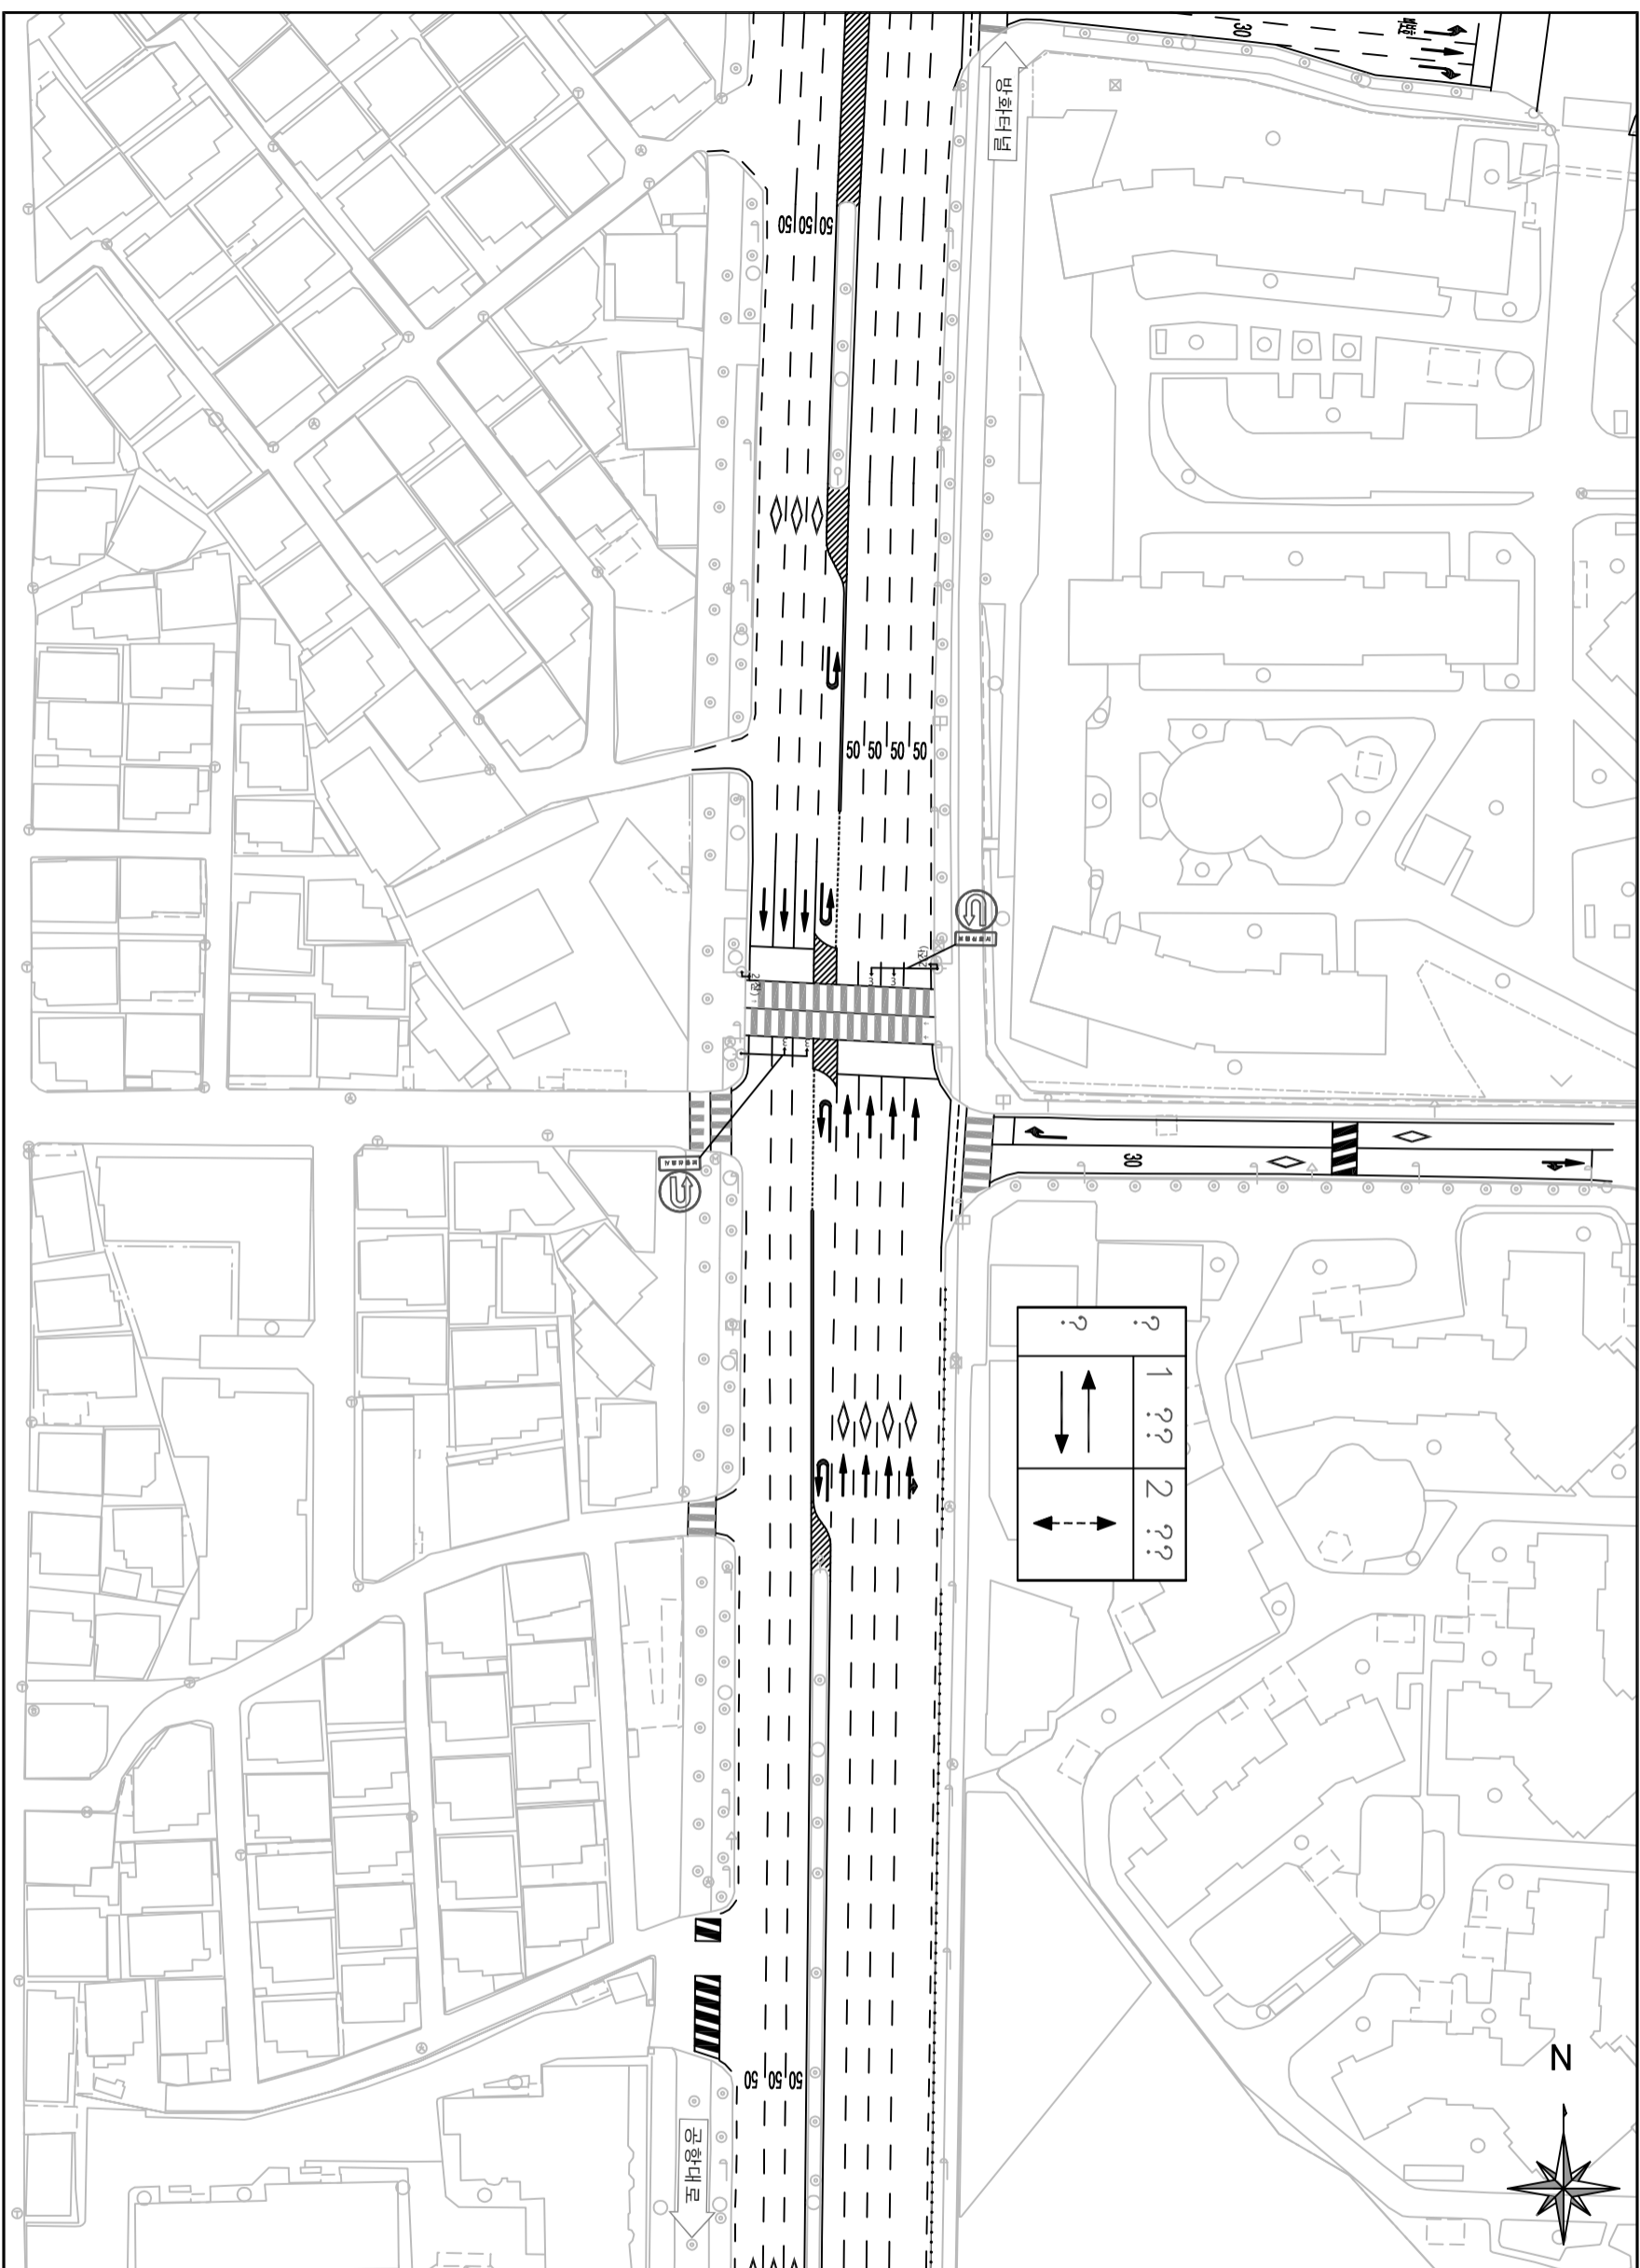

방화동 217-123(마곡힐스테이트 아파트 인근) - 원화

KEYMAP

■	번	레
—	원	화
—	신	설
—	계	거
—	이	전

발주처	영역면	영역사	설계인자	특임자	실제참여자	직선자	도면명	도면번호
서울특별시							방화동 217-123(원화)	