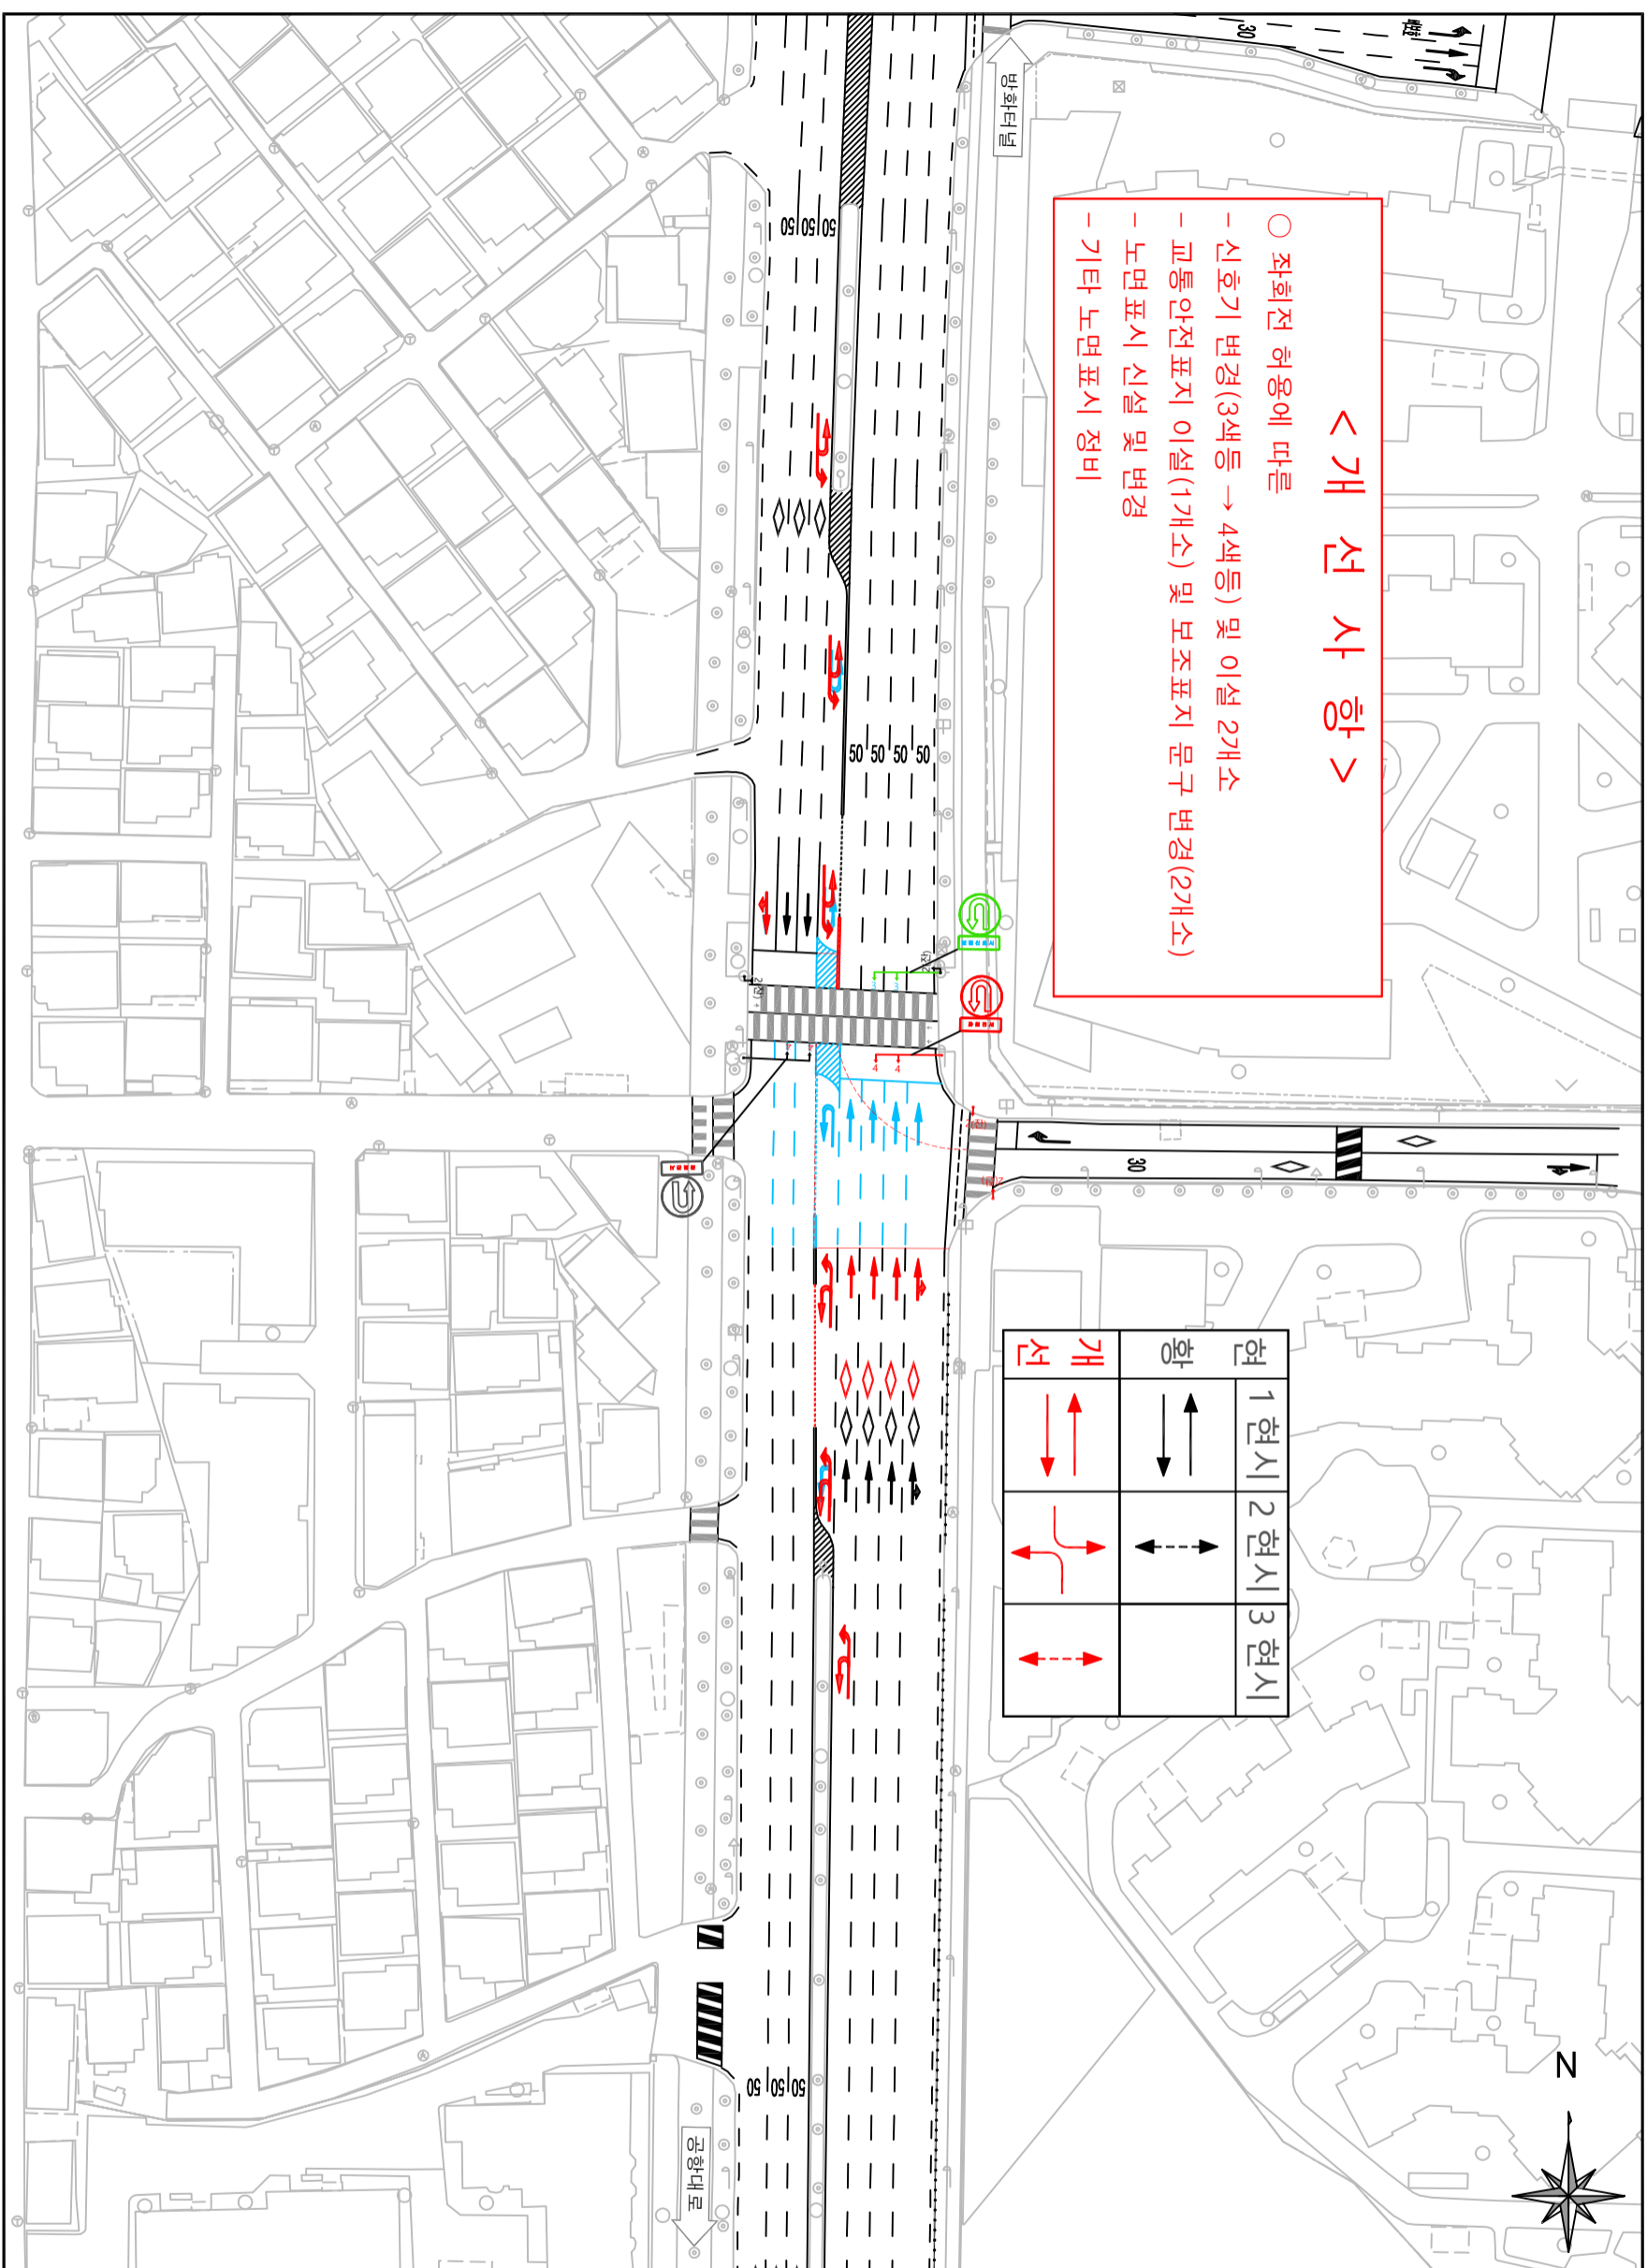

방화동 217-123(마곡힐스테이트 아파트 인근) - 개선

- < 개 선 사 항 >**
- 좌회전 허용에 따른
 - 신호기 변경(3색등 → 4색등) 및 이설 2개소
 - 교통안전표지 이설(1개소) 및 보조표지 문구 변경(2개소)
 - 노면표지 신설 및 변경
 - 기타 노면표지 정비

| 현 | 1 현시 | 2 현시 | 3 현시 |
|---|------|------|------|
| 향 | ↔ | ↔ | ↔ |
| 선 | ↔ | ↔ | ↔ |

KEYMAP

| 범 | 례 | 현 | 향 |
|---|---|---|---|
| — | — | — | — |
| — | — | — | — |
| — | — | — | — |
| — | — | — | — |