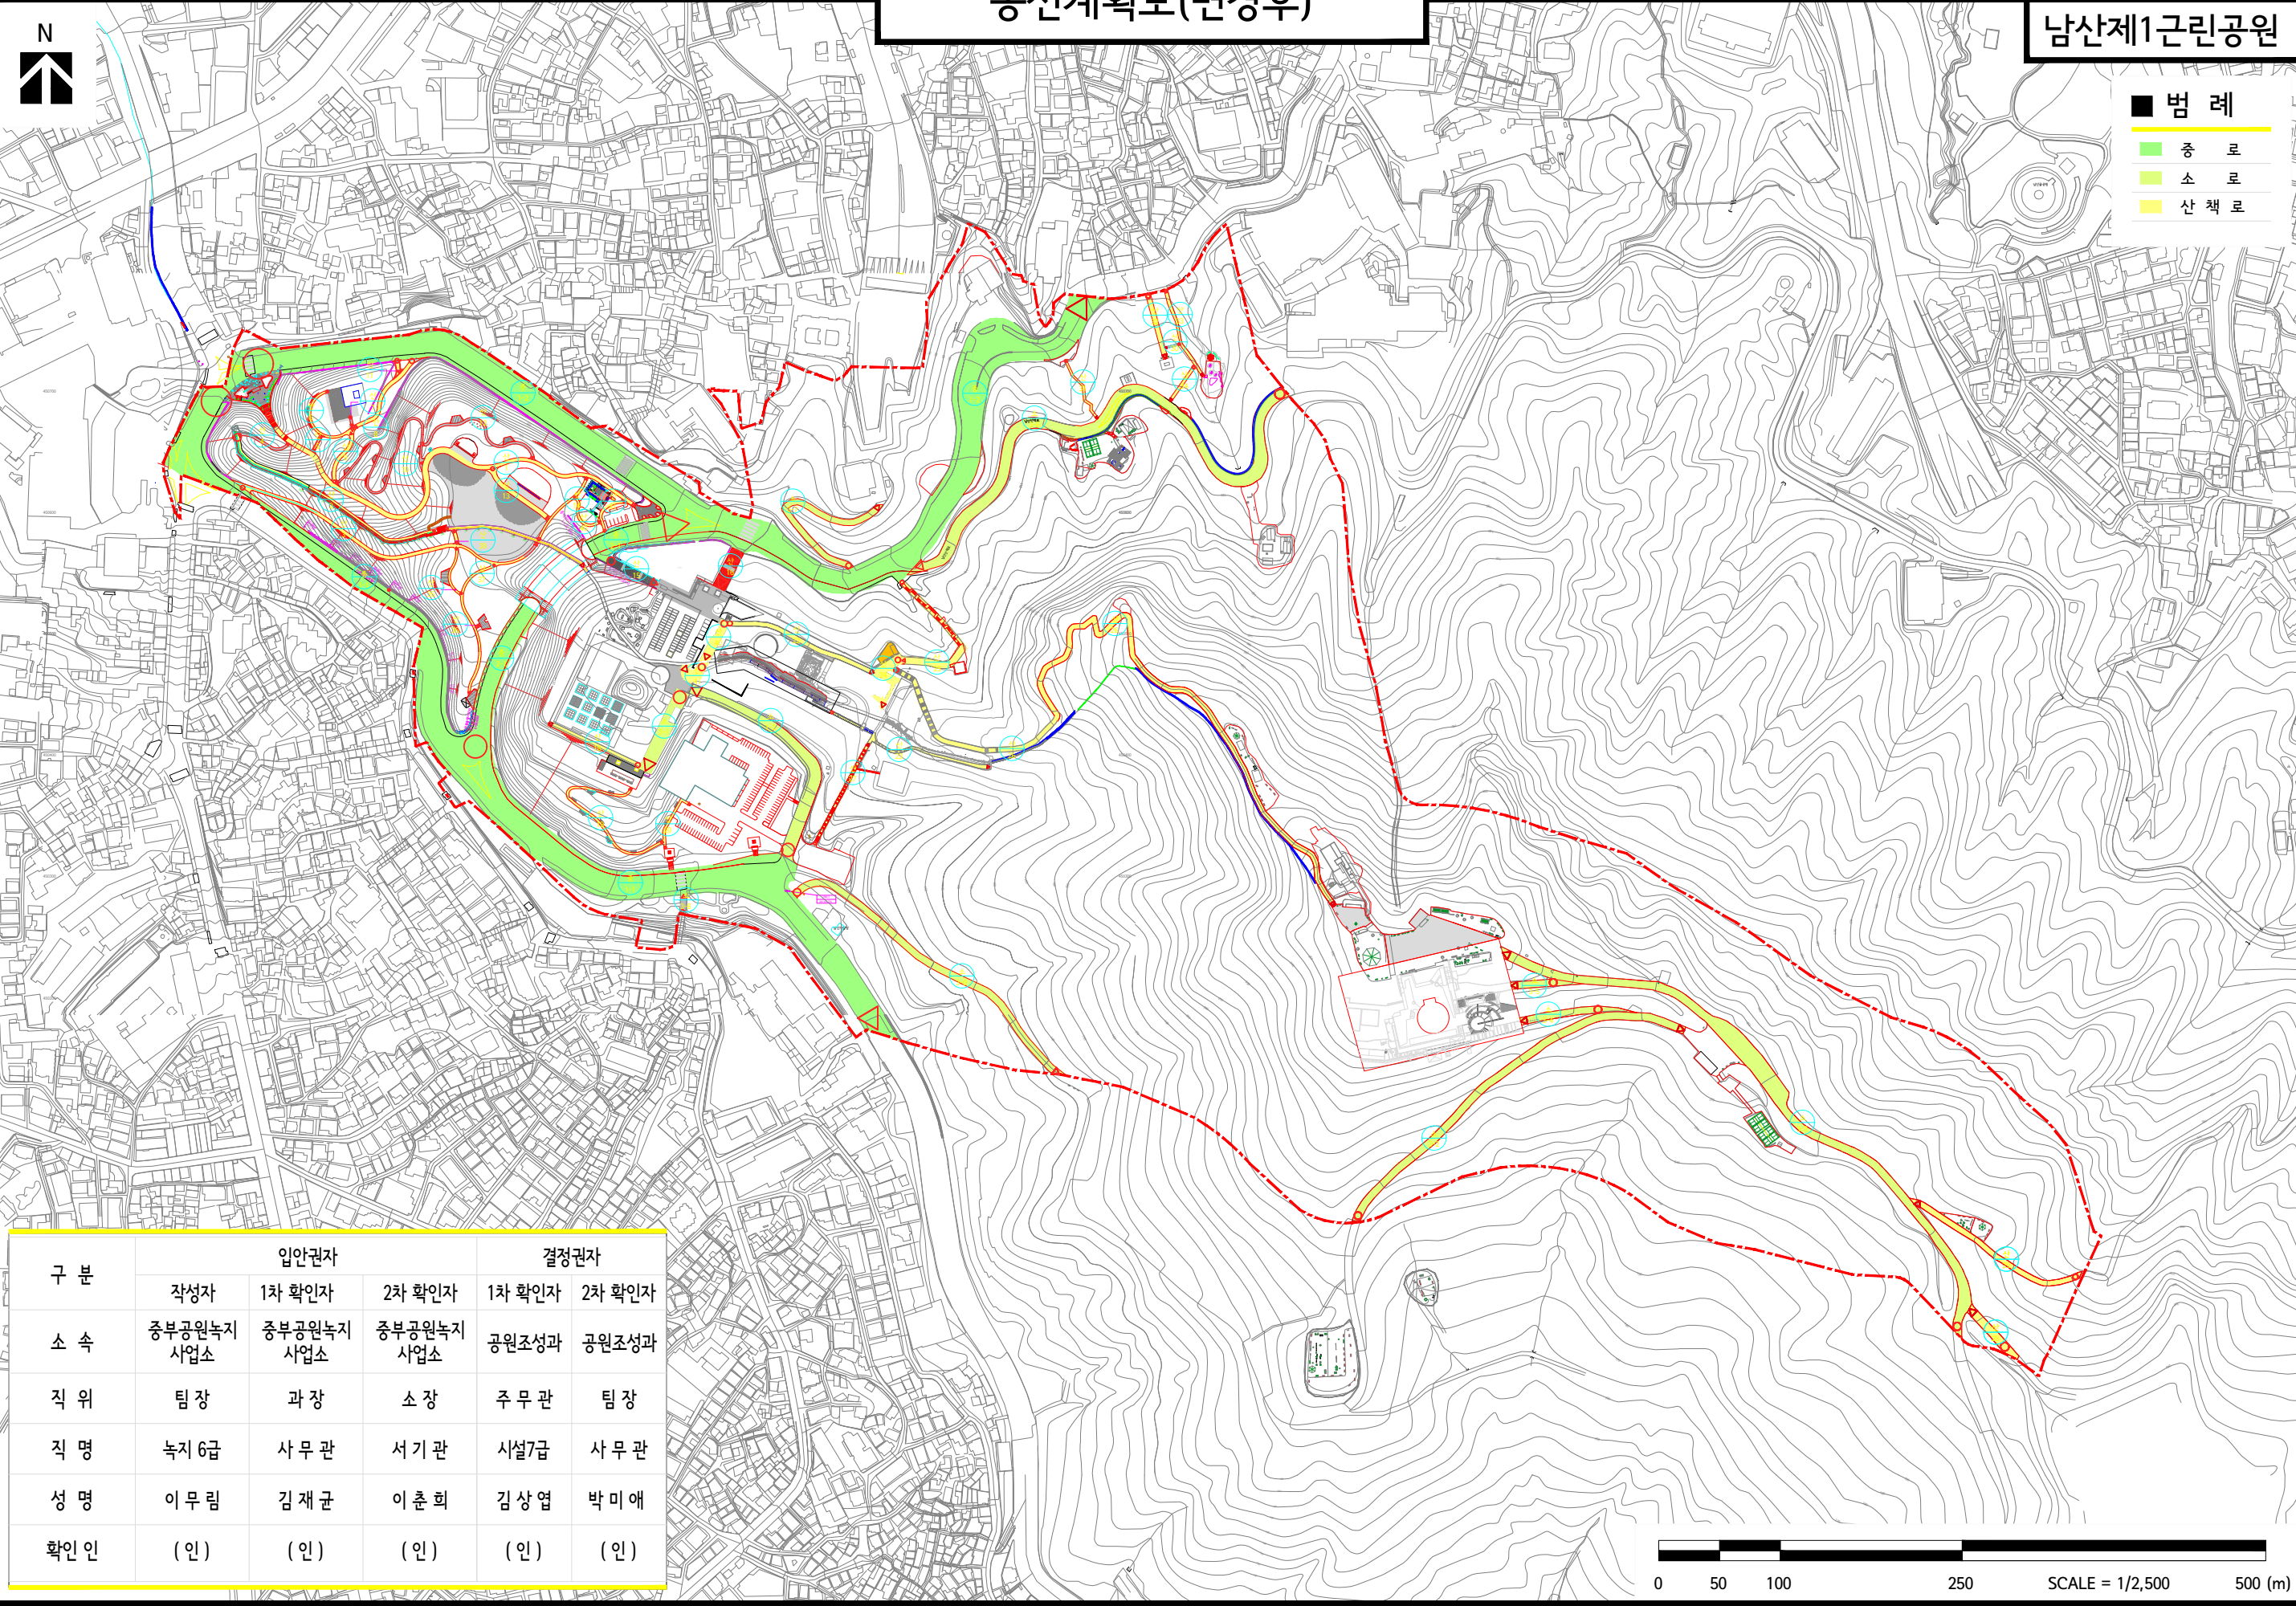

동선계획도(변경후)

남산제1근린공원

- 범례
- 중로
- 소로
- 산책로

구분	입안권자			결정권자	
	작성자	1차 확인자	2차 확인자	1차 확인자	2차 확인자
소속	중부공원녹지사업소	중부공원녹지사업소	중부공원녹지사업소	공원조성과	공원조성과
직위	팀장	과장	소장	주무관	팀장
직명	녹지 6급	사무관	서기관	시설 7급	사무관
성명	이무림	김재균	이춘희	김상엽	박미애
확인인	(인)	(인)	(인)	(인)	(인)

0 50 100 250 500 (m) SCALE = 1/2,500