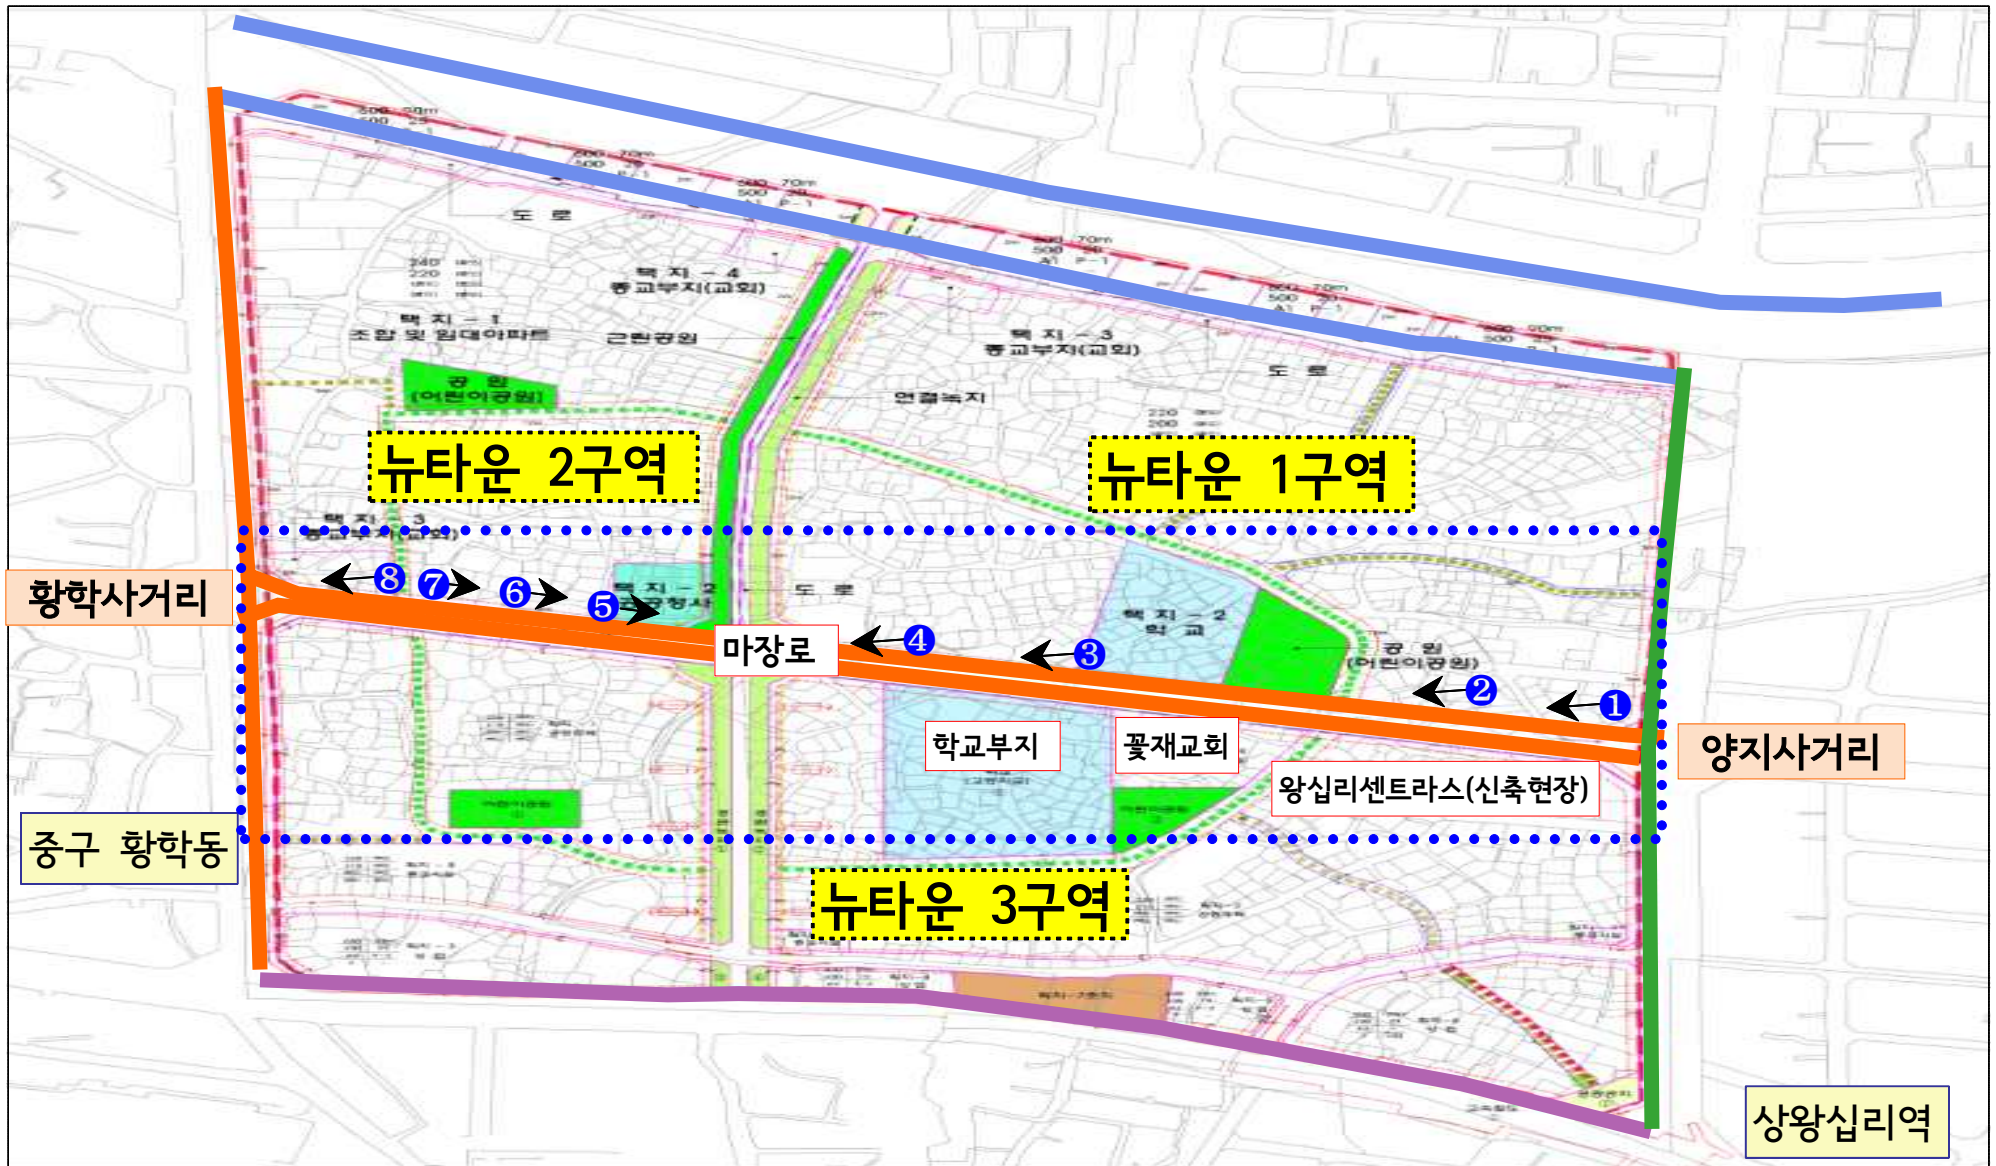

■ 마장로 북측(뉴타운1, 2구역) 보도 주변 현황

현 장 사 진

① 마장로 양지사거리 ~ 뉴타운 1구역 앞

② 마장로 뉴타운 1구역 앞 ~ 어린이공원 앞

현 장 사 진

③ 마장로 뉴타운 1구역 상가 앞

④ 마장로 뉴타운 1구역 상가 앞 ~ 가로공원 앞

현 장 사 진

⑤ 마장로 왕십리도선동 주민센터 앞

⑥ 마장로 뉴타운 2구역 아파트 입구

현 장 사 진

⑦ 마장로 뉴타운 2구역 버스정류장 앞

⑧ 마장로 뉴타운 2구역 버스정류장 ~ 황학사거리