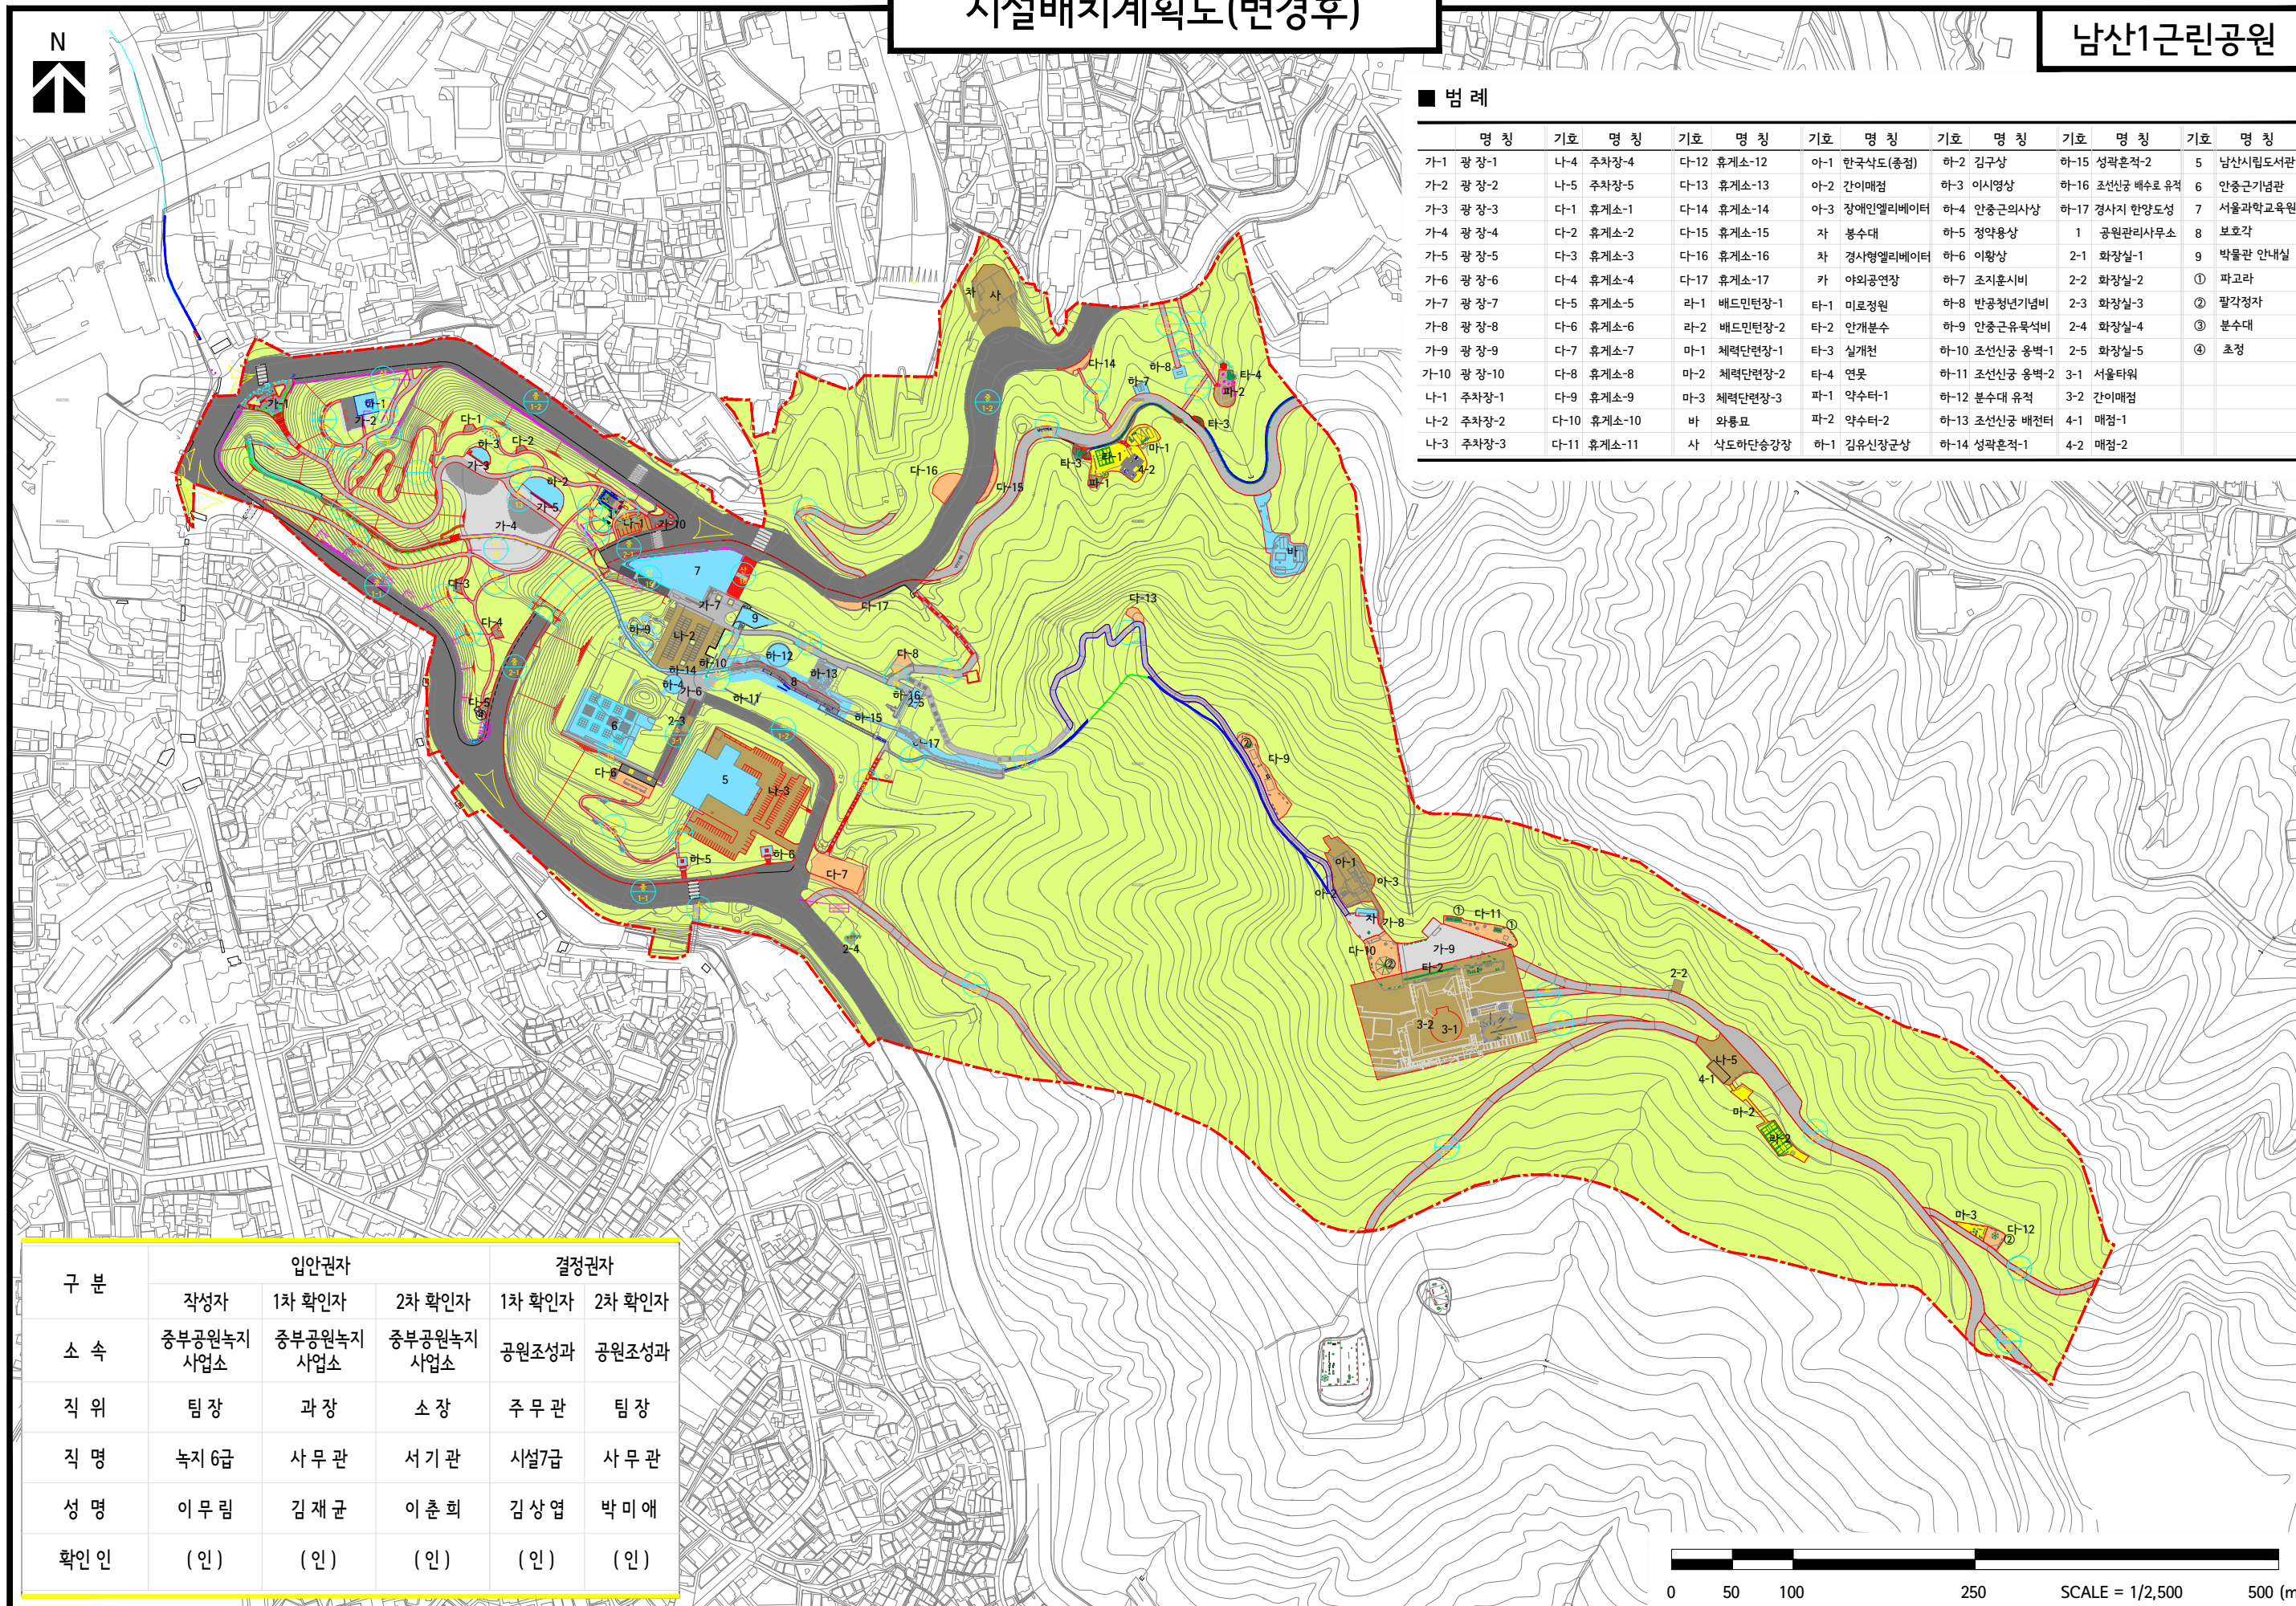

시설배치계획도(변경후)

남산1근린공원

범례

번호	명칭	기호	명칭	기호	명칭	기호	명칭	기호	명칭	기호	명칭		
가-1	광장-1	나-4	주차장-4	다-12	휴게소-12	아-1	한국식도(종점)	하-2	김구상	하-15	성곽온천-2	5	남산시립도서관
가-2	광장-2	나-5	주차장-5	다-13	휴게소-13	아-2	간이매점	하-3	이시영상	하-16	조선신궁 배수로 유적	6	안중근기념관
가-3	광장-3	다-1	휴게소-1	다-14	휴게소-14	아-3	장애인엘리베이터	하-4	안중근의사상	하-17	경사지 한양도성	7	서울과학교육원
가-4	광장-4	다-2	휴게소-2	다-15	휴게소-15	자	봉수대	하-5	정약용상	1	공원관리사무소	8	보호각
가-5	광장-5	다-3	휴게소-3	다-16	휴게소-16	차	경사형엘리베이터	하-6	이항상	2-1	화장실-1	9	박물관 안내실
가-6	광장-6	다-4	휴게소-4	다-17	휴게소-17	카	야외공연장	하-7	조지훈시비	2-2	화장실-2	①	파고라
가-7	광장-7	다-5	휴게소-5	라-1	배드민턴장-1	타-1	미로정원	하-8	반공청년기념비	2-3	화장실-3	2	팔각정자
가-8	광장-8	다-6	휴게소-6	라-2	배드민턴장-2	타-2	안개분수	하-9	안중근유목석비	2-4	화장실-4	③	분수대
가-9	광장-9	다-7	휴게소-7	마-1	체력단련장-1	타-3	실개천	하-10	조선신궁 용벽-1	2-5	화장실-5	④	초정
가-10	광장-10	다-8	휴게소-8	마-2	체력단련장-2	타-4	연못	하-11	조선신궁 용벽-2	3-1	서울타워		
나-1	주차장-1	다-9	휴게소-9	마-3	체력단련장-3	파-1	약수터-1	하-12	분수대 유적	3-2	간이매점		
나-2	주차장-2	다-10	휴게소-10	바	와룡묘	파-2	약수터-2	하-13	조선신궁 배전터	4-1	매점-1		
나-3	주차장-3	다-11	휴게소-11	사	사도마단송강장	하-1	김유신장군상	하-14	성곽온천-1	4-2	매점-2		

구 분	입안권자			결정권자	
	작성자	1차 확인자	2차 확인자	1차 확인자	2차 확인자
소 속	중부공원녹지 사업소	중부공원녹지 사업소	중부공원녹지 사업소	공원조성과	공원조성과
직 위	팀장	과장	소장	주무관	팀장
직 명	녹지 6급	사무관	서기관	시설7급	사무관
성 명	이무림	김재균	이춘희	김상엽	박미애
확인인	(인)	(인)	(인)	(인)	(인)