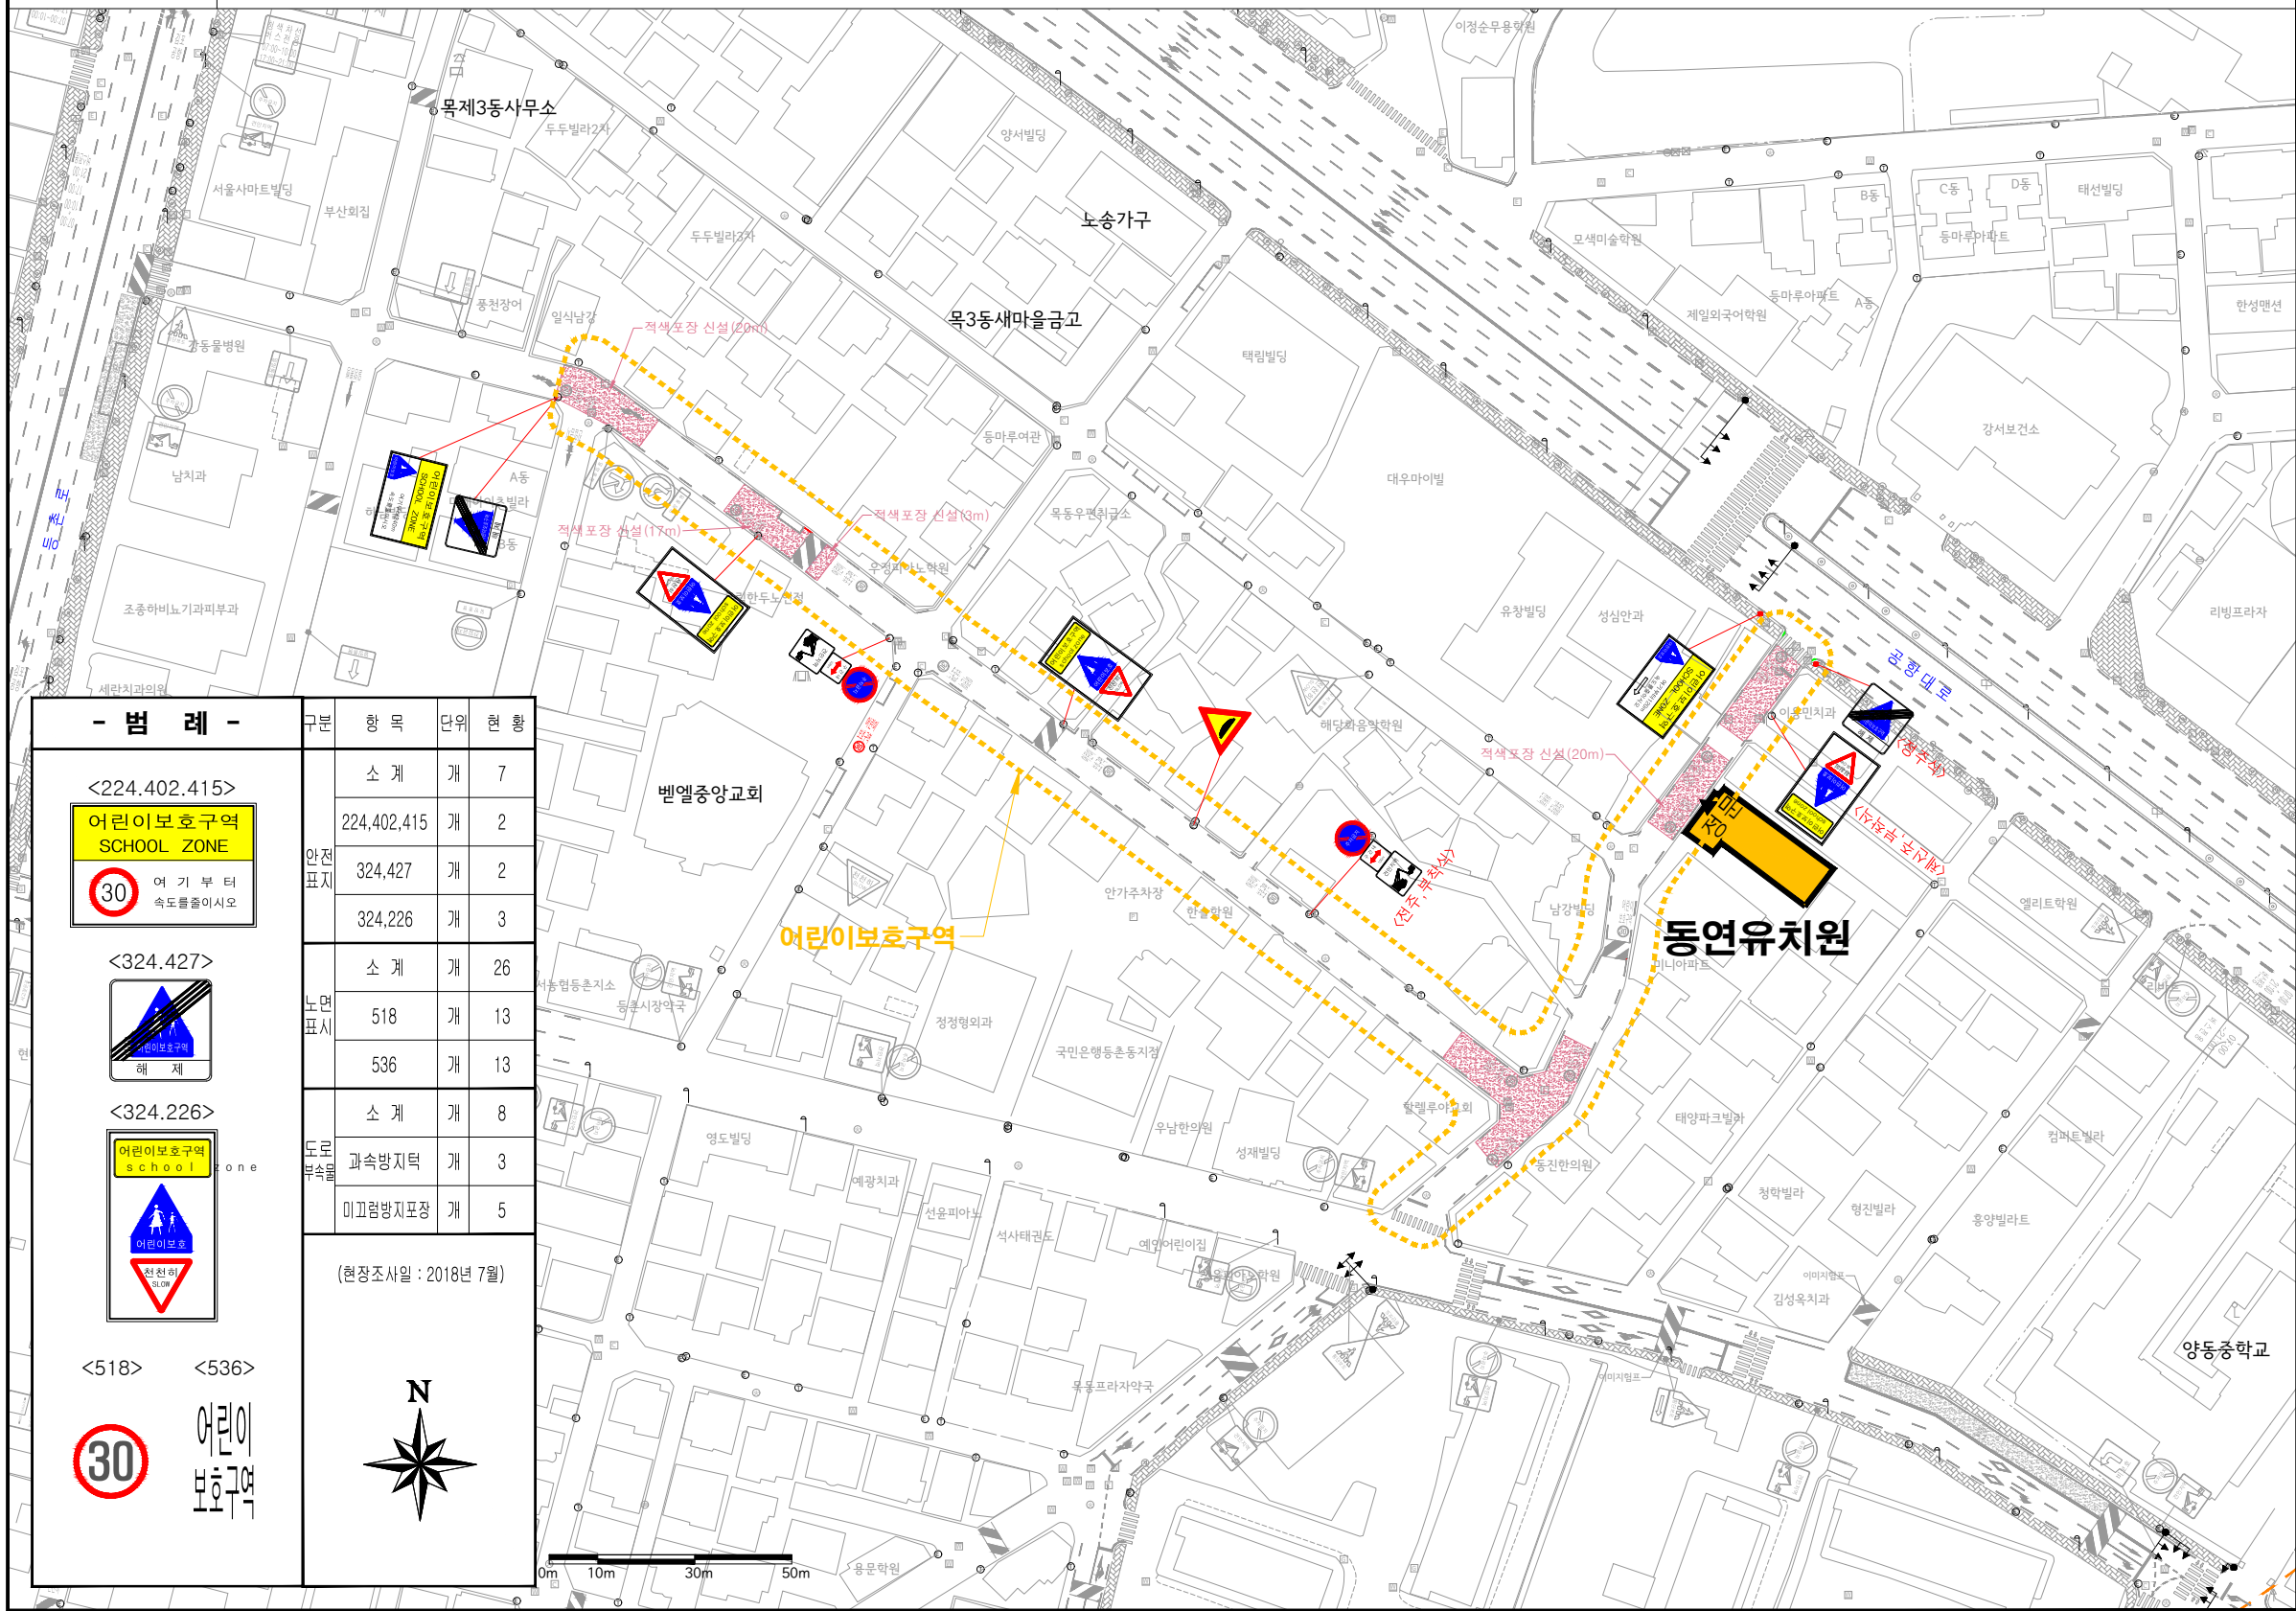

시설명

동연유치원(서울시 양천구 목동중앙북로7길 22)

- 범례 -		구분	항목	단위	현황
<224.402.415> 어린이보호구역 SCHOOL_ZONE  여기부터 속도를 줄이시오		안전표지	소 계	개	7
			224,402,415	개	2
			324,427	개	2
			324,226	개	3
<324.427>  해 제		노면표시	소 계	개	26
			518	개	13
			536	개	13
<324.226>  어린이보호구역 school zone  어린이보호 천천히 가세요		도로부속물	소 계	개	8
			과속방지턱	개	3
			미끄럼방지포장	개	5
<518> <536>  어린이 보호구역		(현장조사일 : 2018년 7월)			