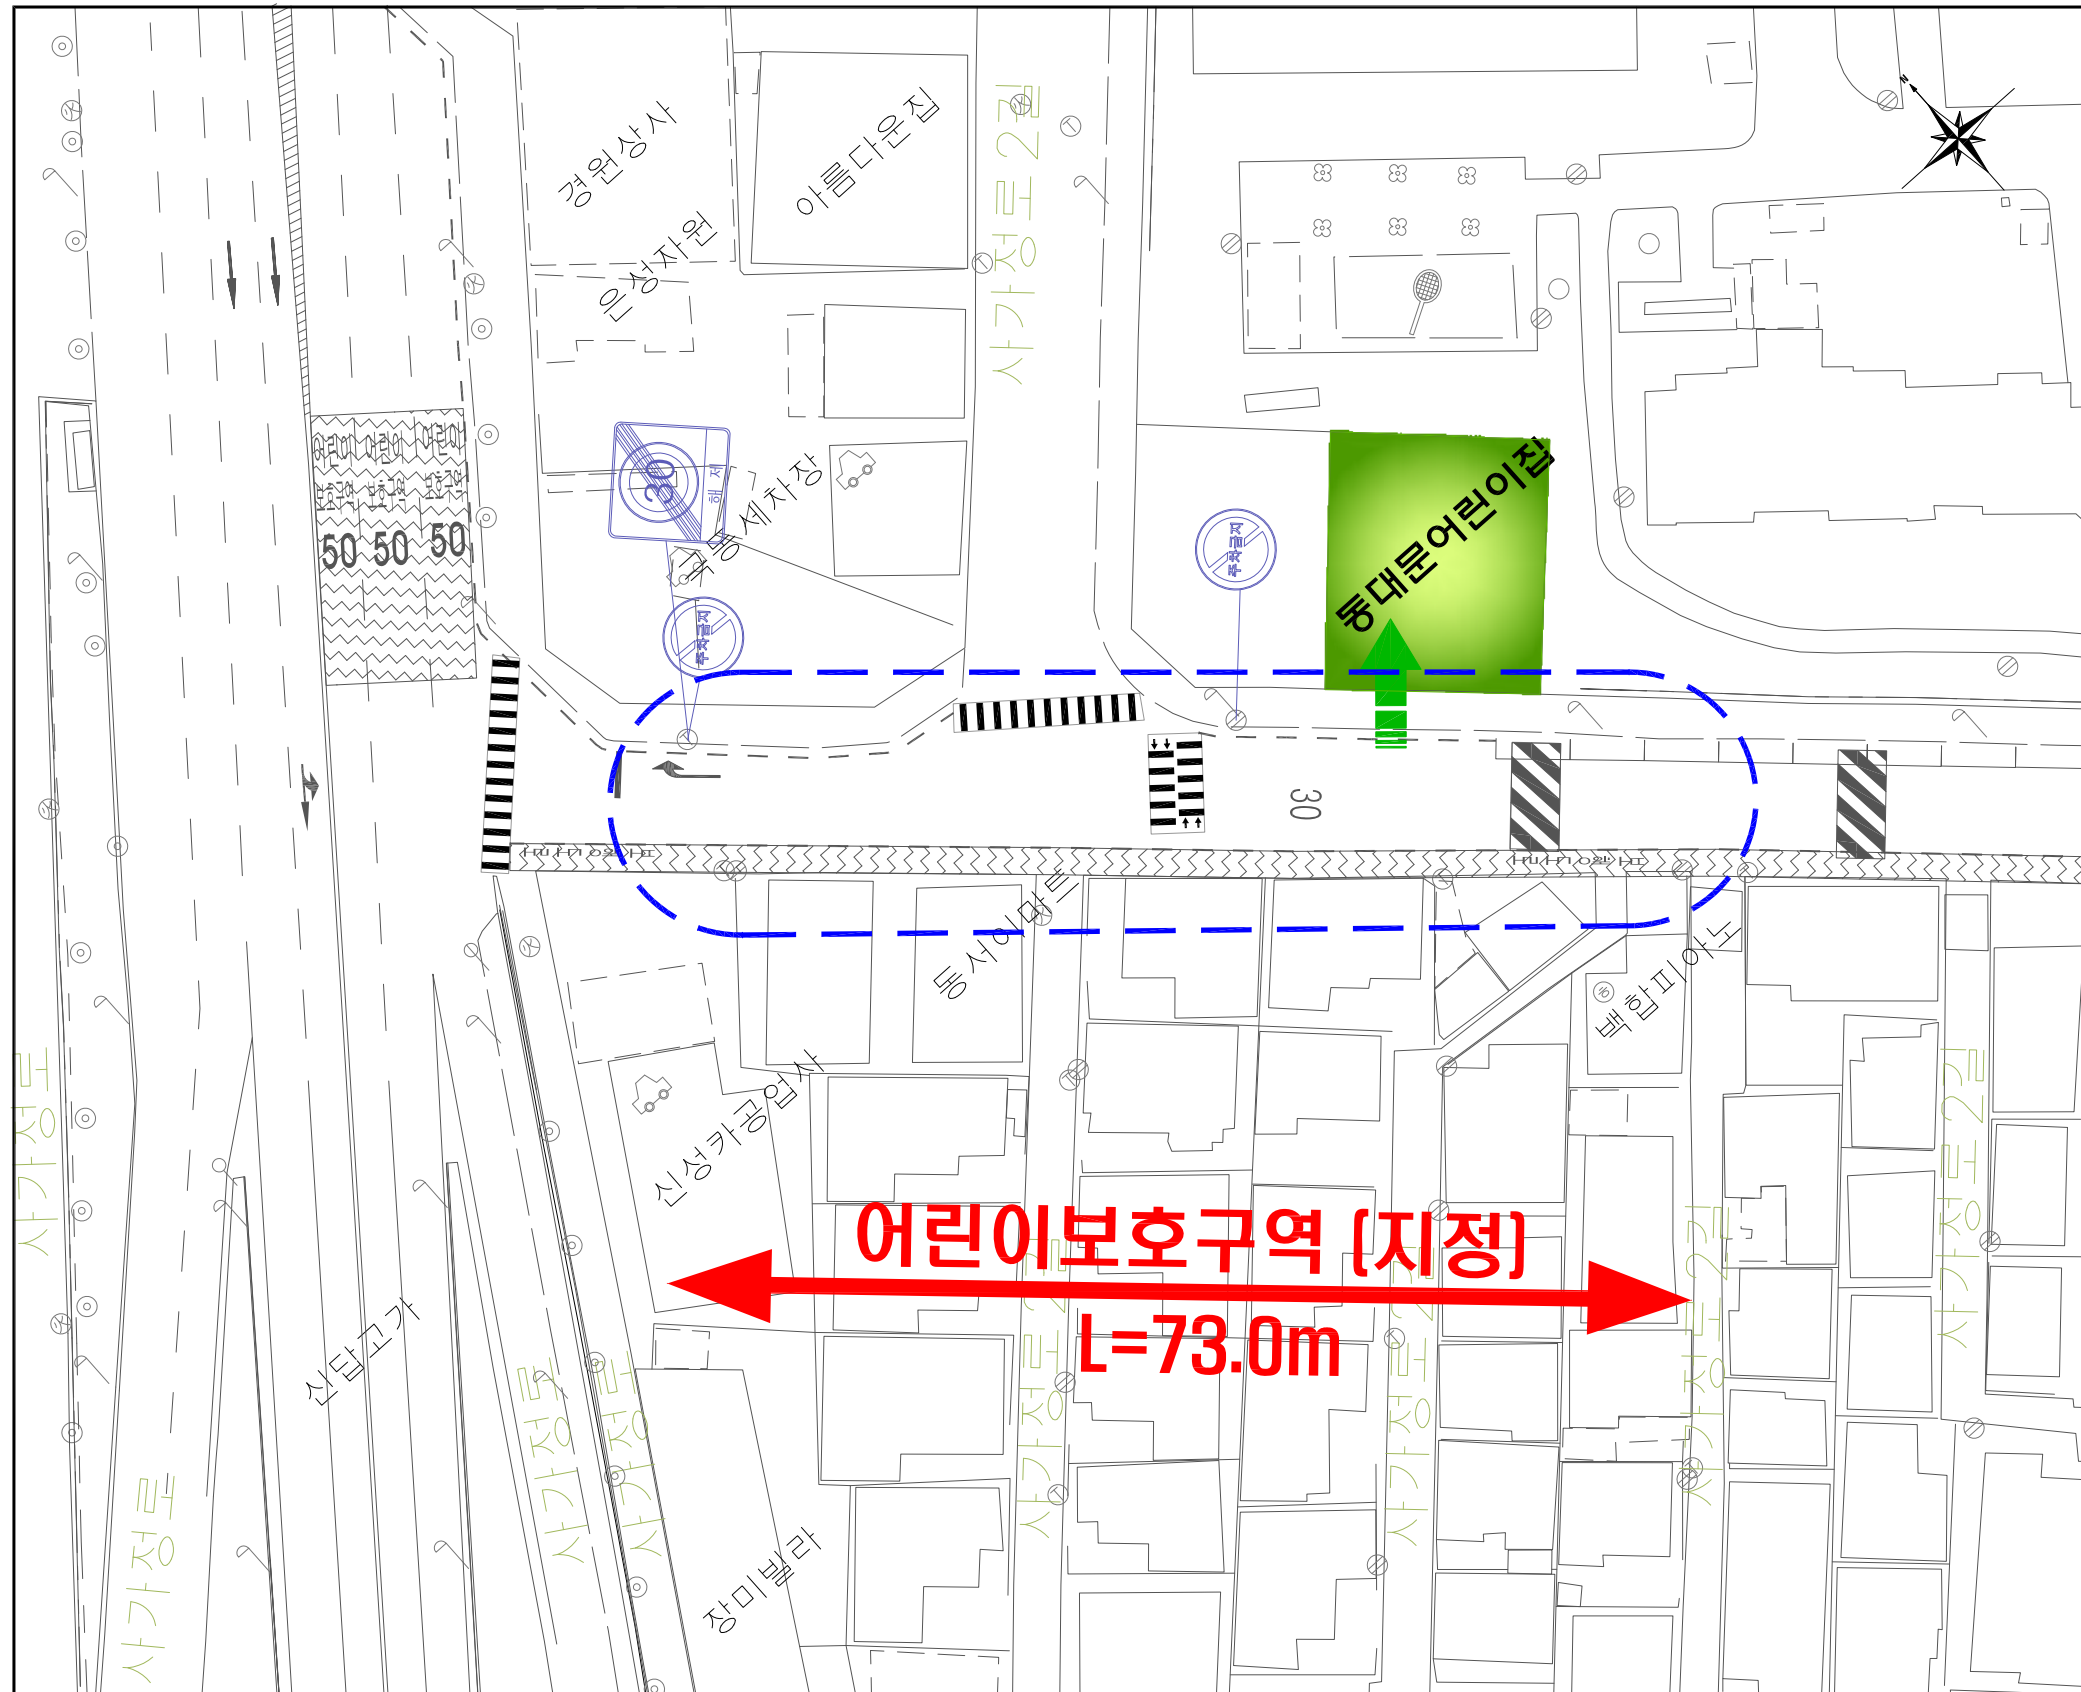

현 양 도 (동대문 어린이집)

구분	내용
	교통 표지판
	통합 교통 표지판
	노면 표시
	주차금지 노면표시
	횡단 보도
	과속 방지턱 (원호형)
	미끄럼방지포장
	어린이보호구역 지정