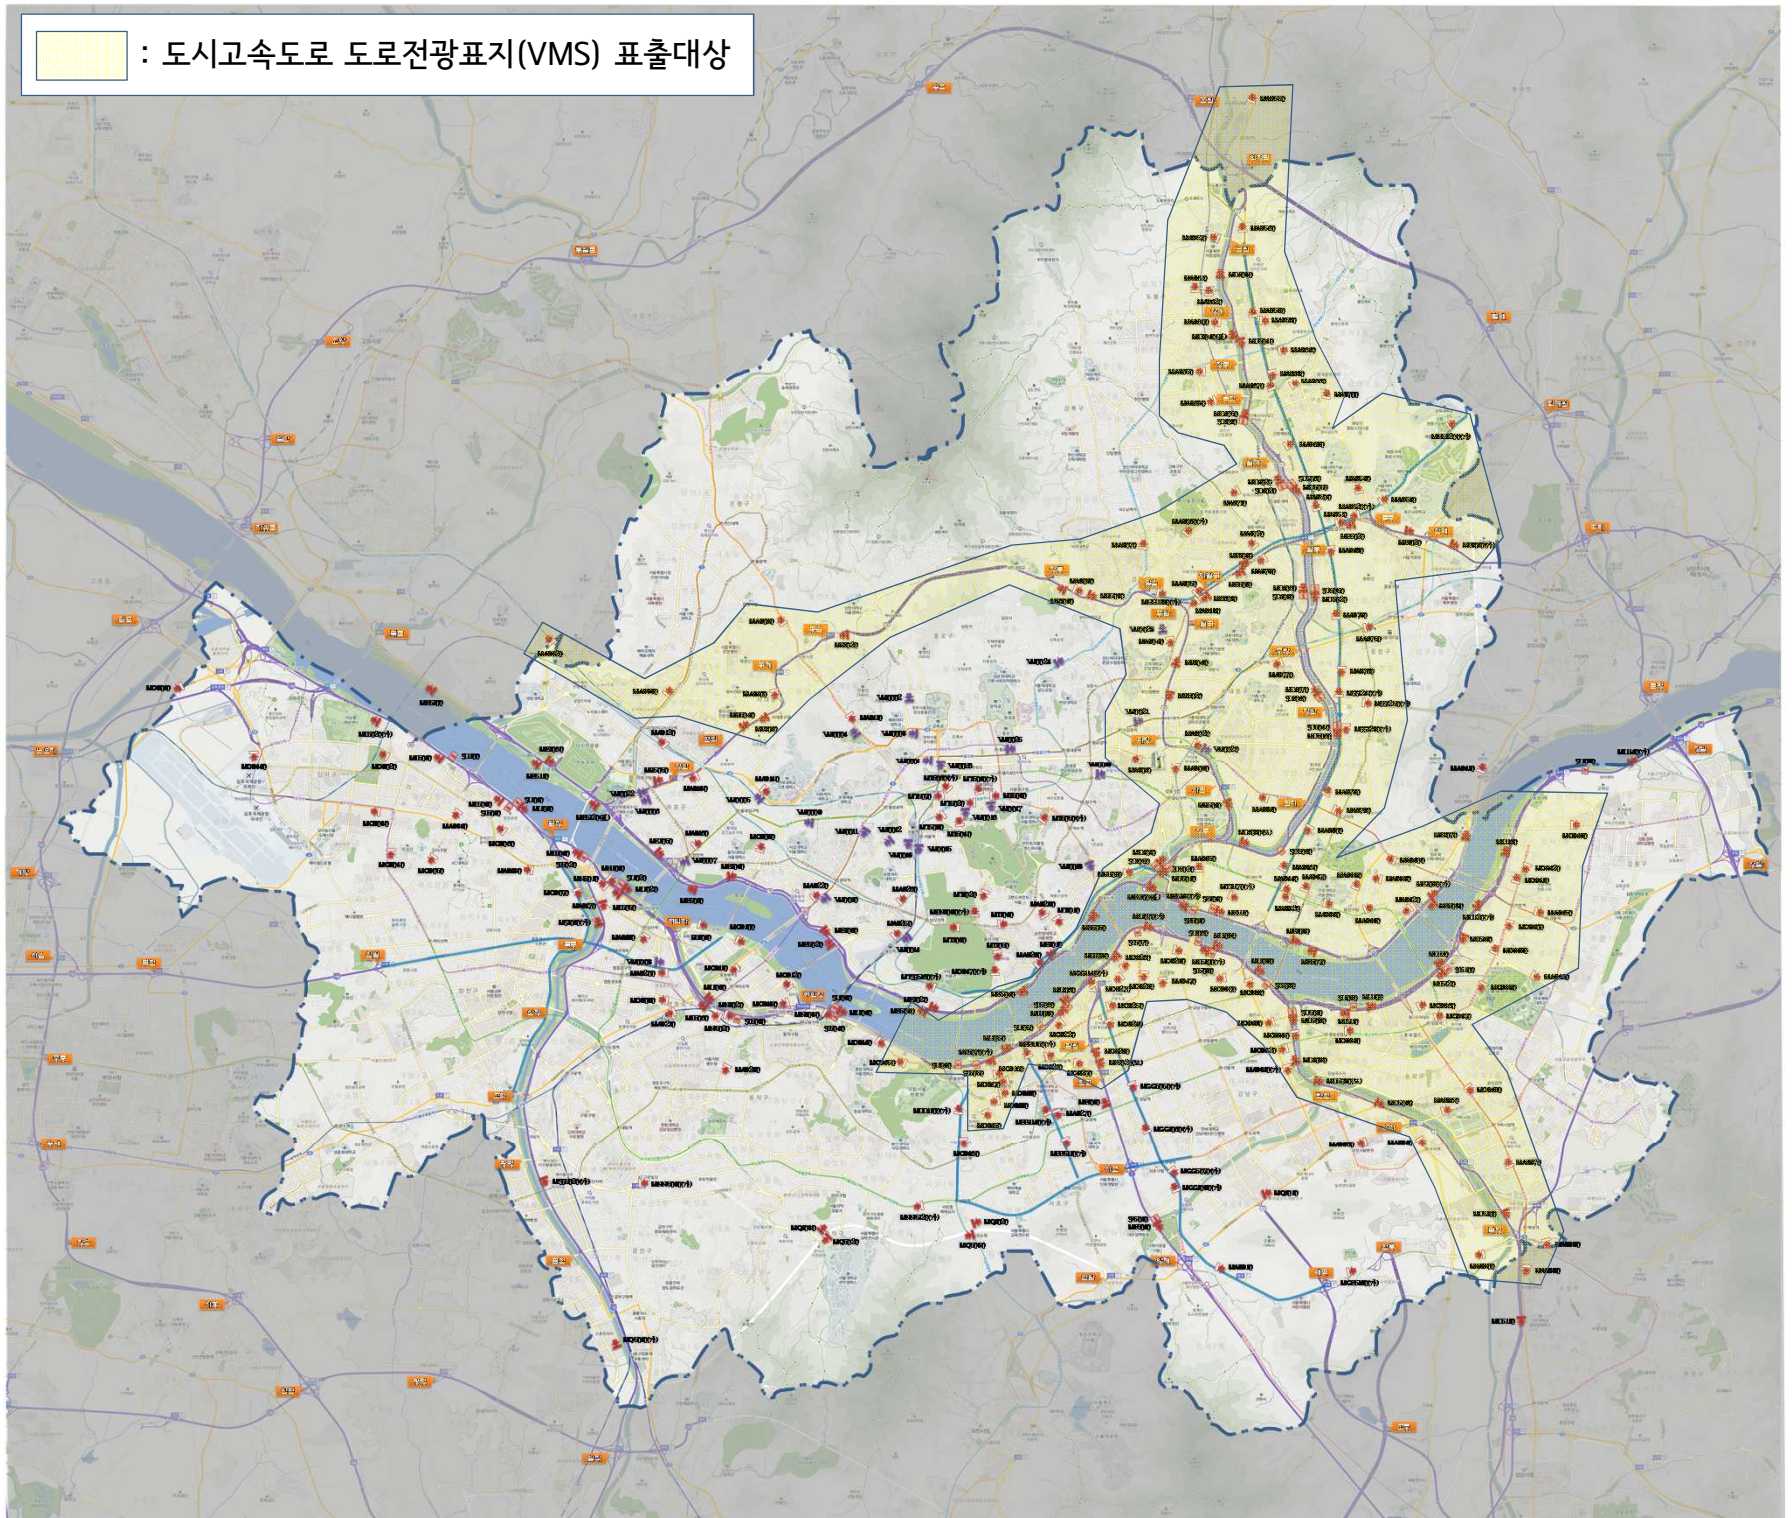

동부간선 (중랑천)

 : 도시고속도로 도로전광표지(VMS) 표출대상

올림픽 (한강)

 : 도시고속도로 도로전광표지(VMS) 표출대상

강변북로 (한강)

 : 도시고속도로 도로전광표지(VMS) 표출대상