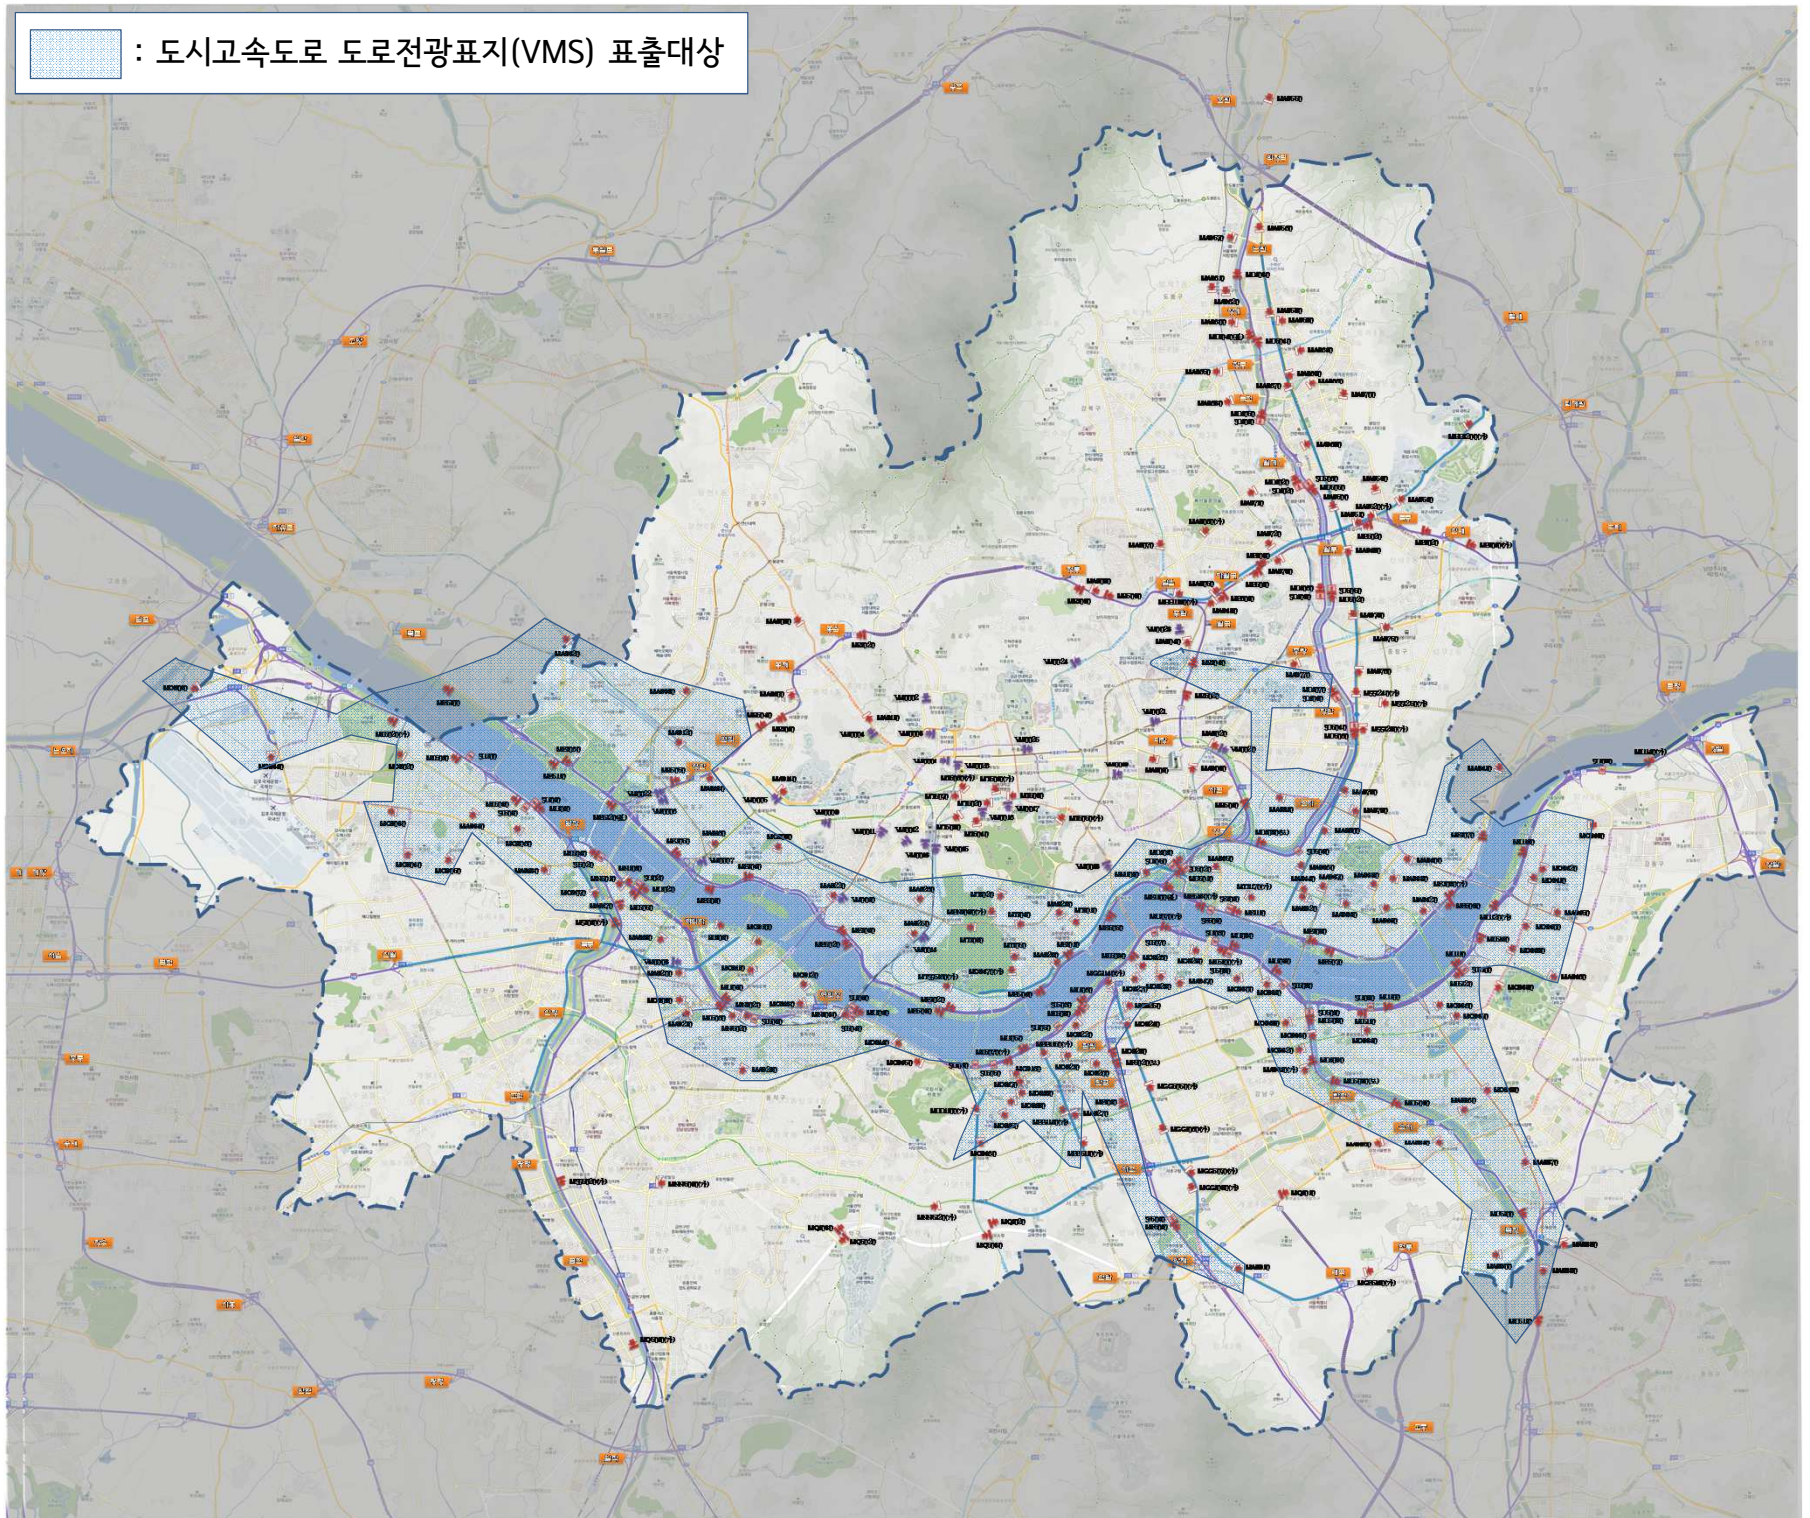

동부간선 (중랑천)

 : 도시고속도로 도로전광표지(VMS) 표출대상

올림픽 (한강)

 : 도시고속도로 도로전광표지(VMS) 표출대상

강변북로 (한강)

 : 도시고속도로 도로전광표지(VMS) 표출대상