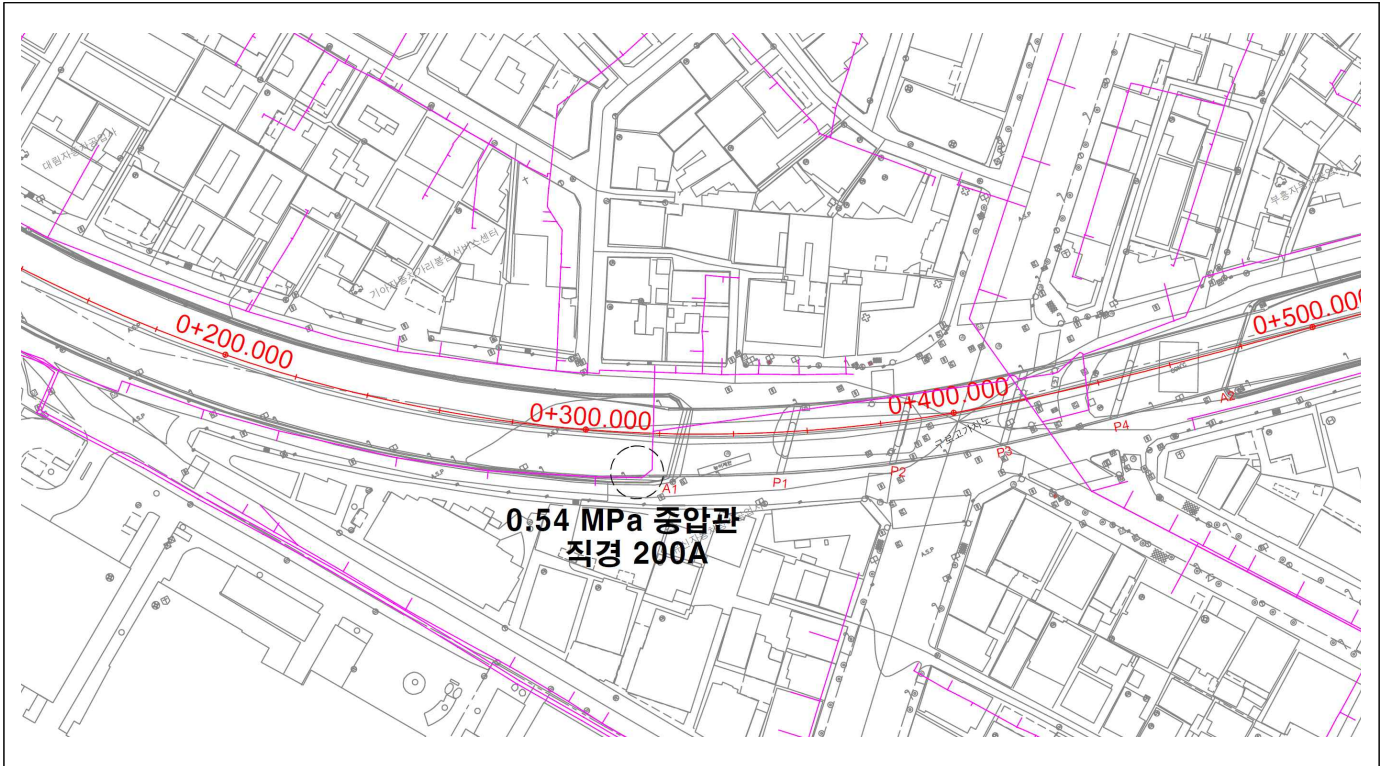

■ 이설 요청

구로고가차도 철거공사와 관련하여 고가하부 및 옹벽부에 설치되어 있는 도시가스배관에 대하여 이설을 요청함

■ 도시가스배관 설치 현황