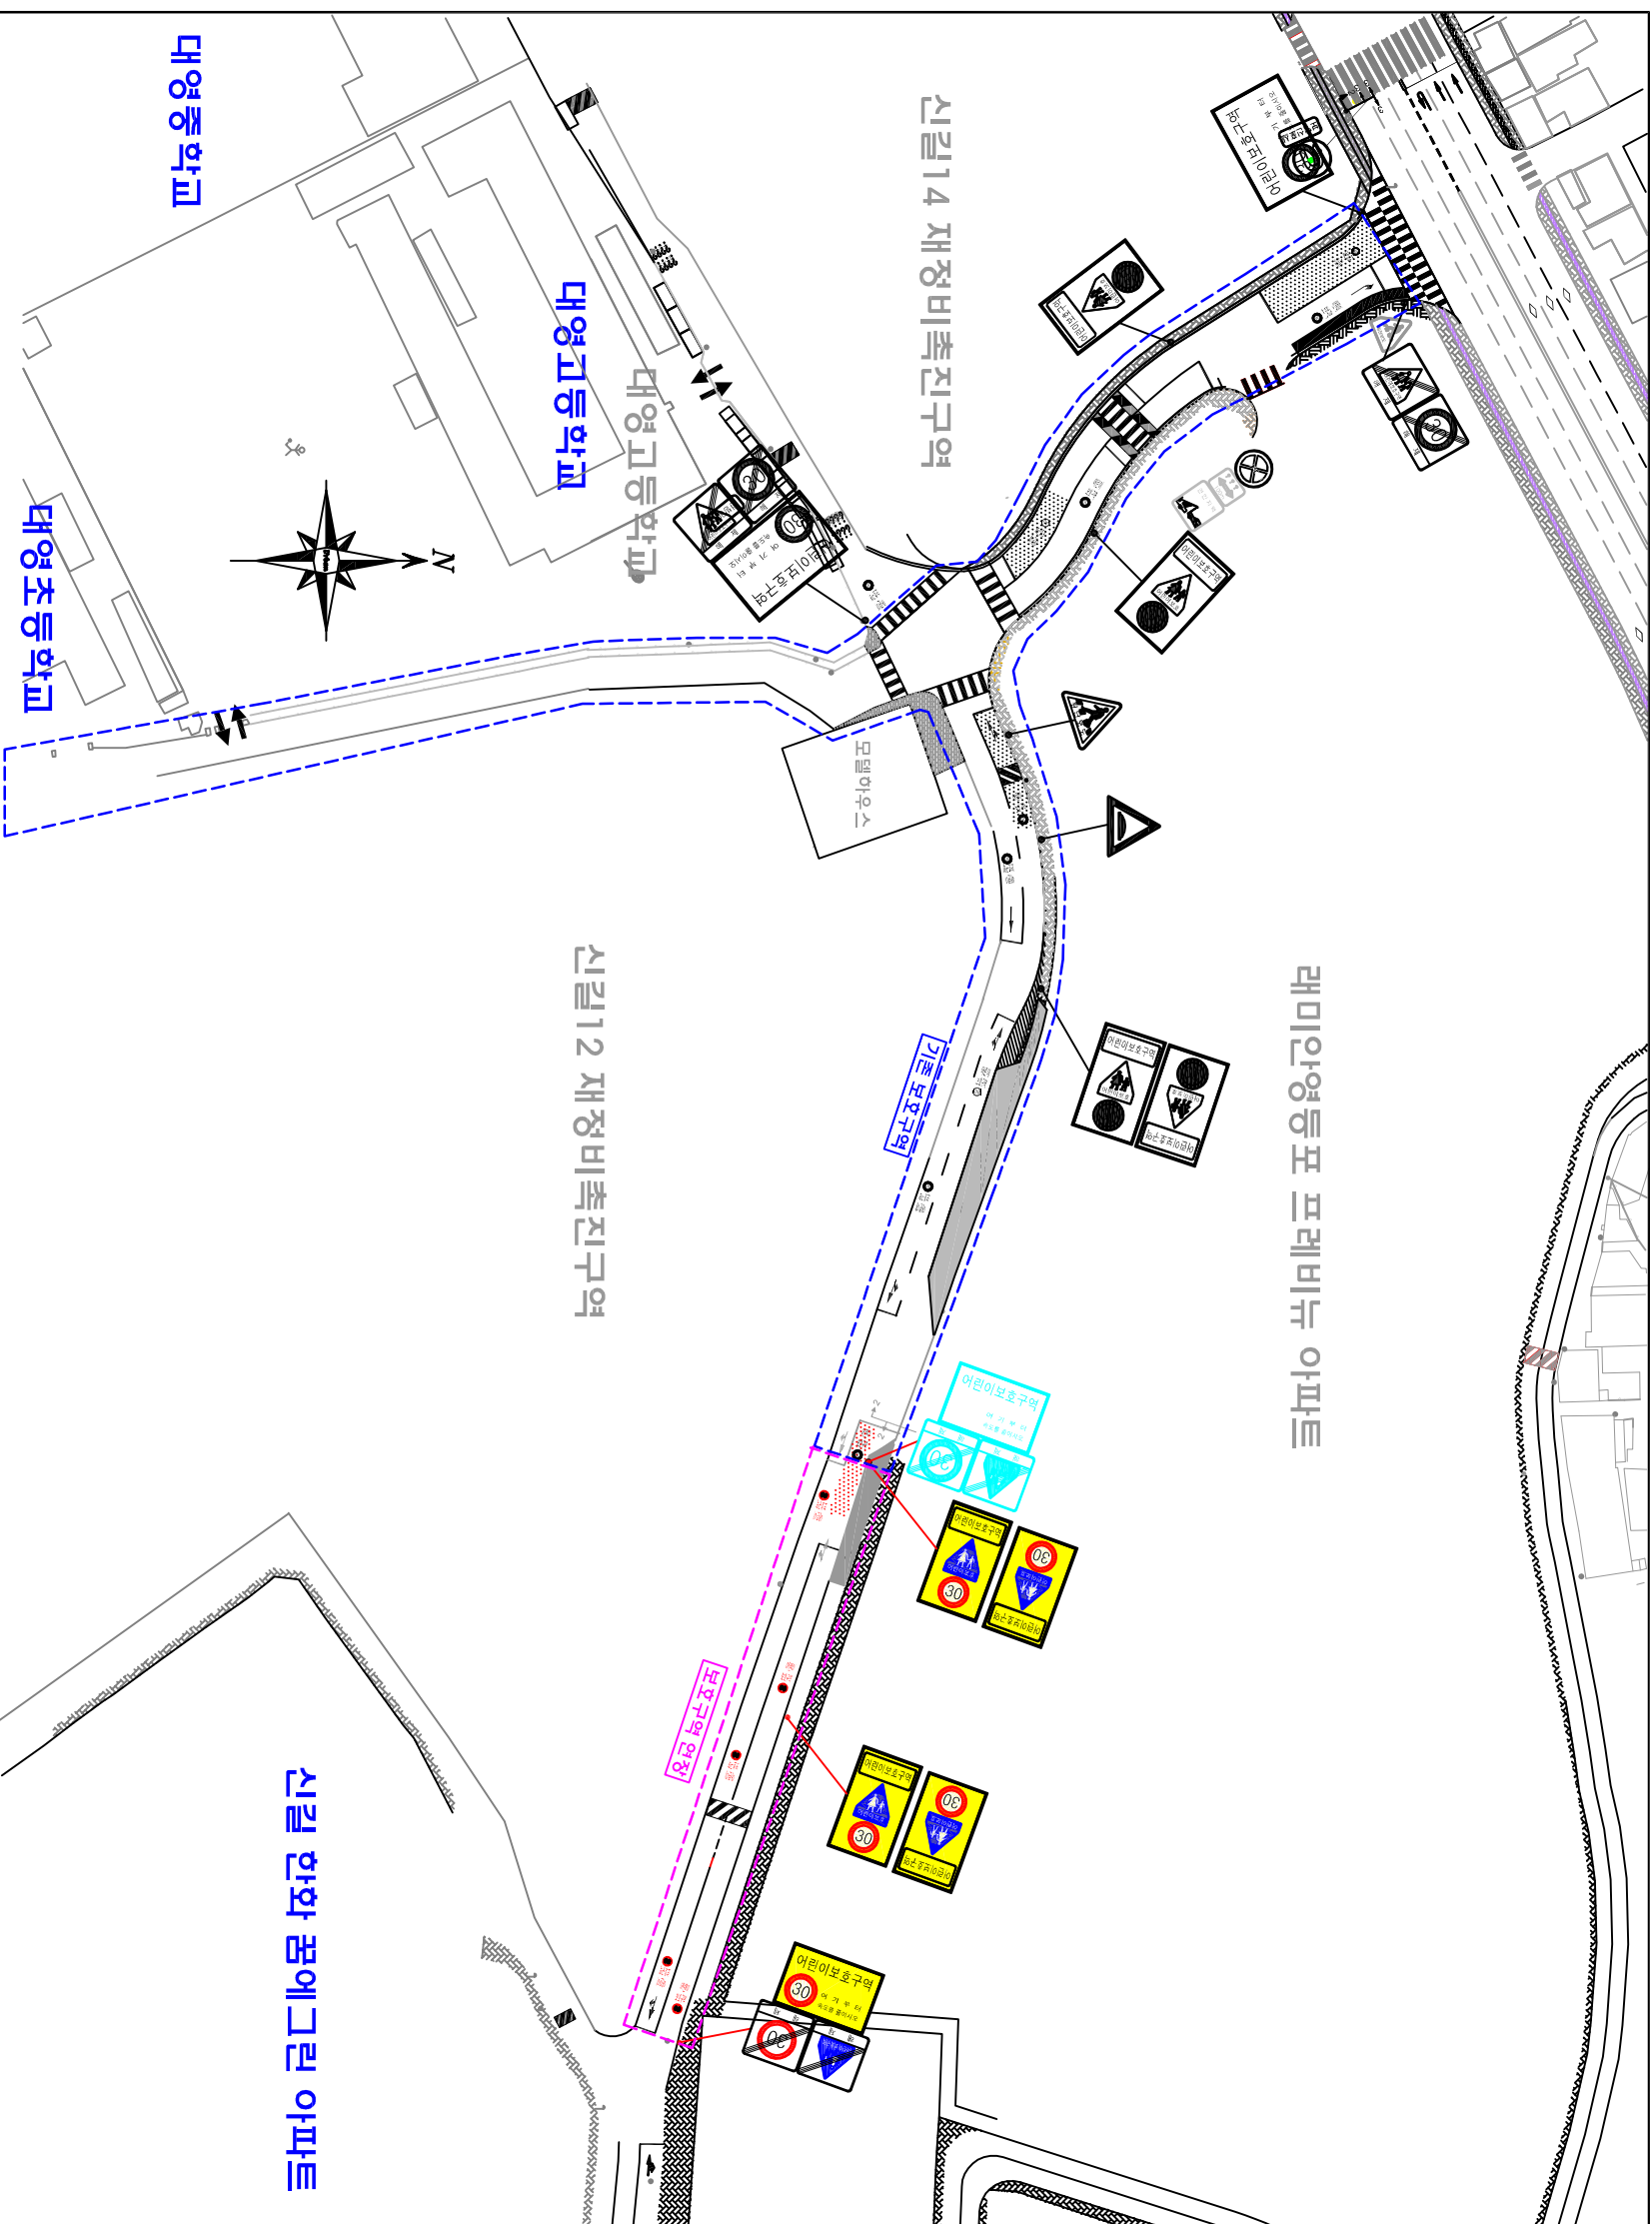

어린이보호구역 현황 및 개선안도

시설명 **대영초등학교(서울특별시 영등포구 신길로23길 43)**

구분	일 - 범 - 레 - 이	
	현황	개선안
경보등	개소 1	신설 1
신호등	개소 1	신설 1
총 계	개소 2	신설 2

<224.402.415>

<324.224>

<324.218>

<129>

<224.427>

<324.427>

<518> <536>

구분	항목	면적	수량		
			신설	이설	폐기
신호등	신호등 개소	129	4	3	
	신호등 개소	213			
	신호등 개소	214			
	신호등 개소	218			
	신호등 개소	224			
경보등	경보등 개소	227			
	경보등 개소	322			
	경보등 개소	324			
	경보등 개소	326			
	경보등 개소	327			
어린이보호구역	어린이보호구역	403			
	어린이보호구역	418			
교통표지판	교통표지판	427			
	교통표지판	428			
	교통표지판	429			
	교통표지판	224			
	교통표지판	402			
	교통표지판	415			
	교통표지판	224			
	교통표지판	324			
	교통표지판	427			
	교통표지판	218			
노면표지	노면표지	501			
	노면표지	501			
	노면표지	520			
	노면표지	518			
	노면표지	516			
	노면표지	530			
	노면표지	523			
	노면표지	530			
	노면표지	536-536-3	5		
	노면표지	510-514			
기타	기타	537-543			
	기타	소계			
	기타	교수방치턱			
합계	합계	소계			
	합계	이미지함포			
	합계	방호울타리			
총계	총계	소계			
	총계	면적			