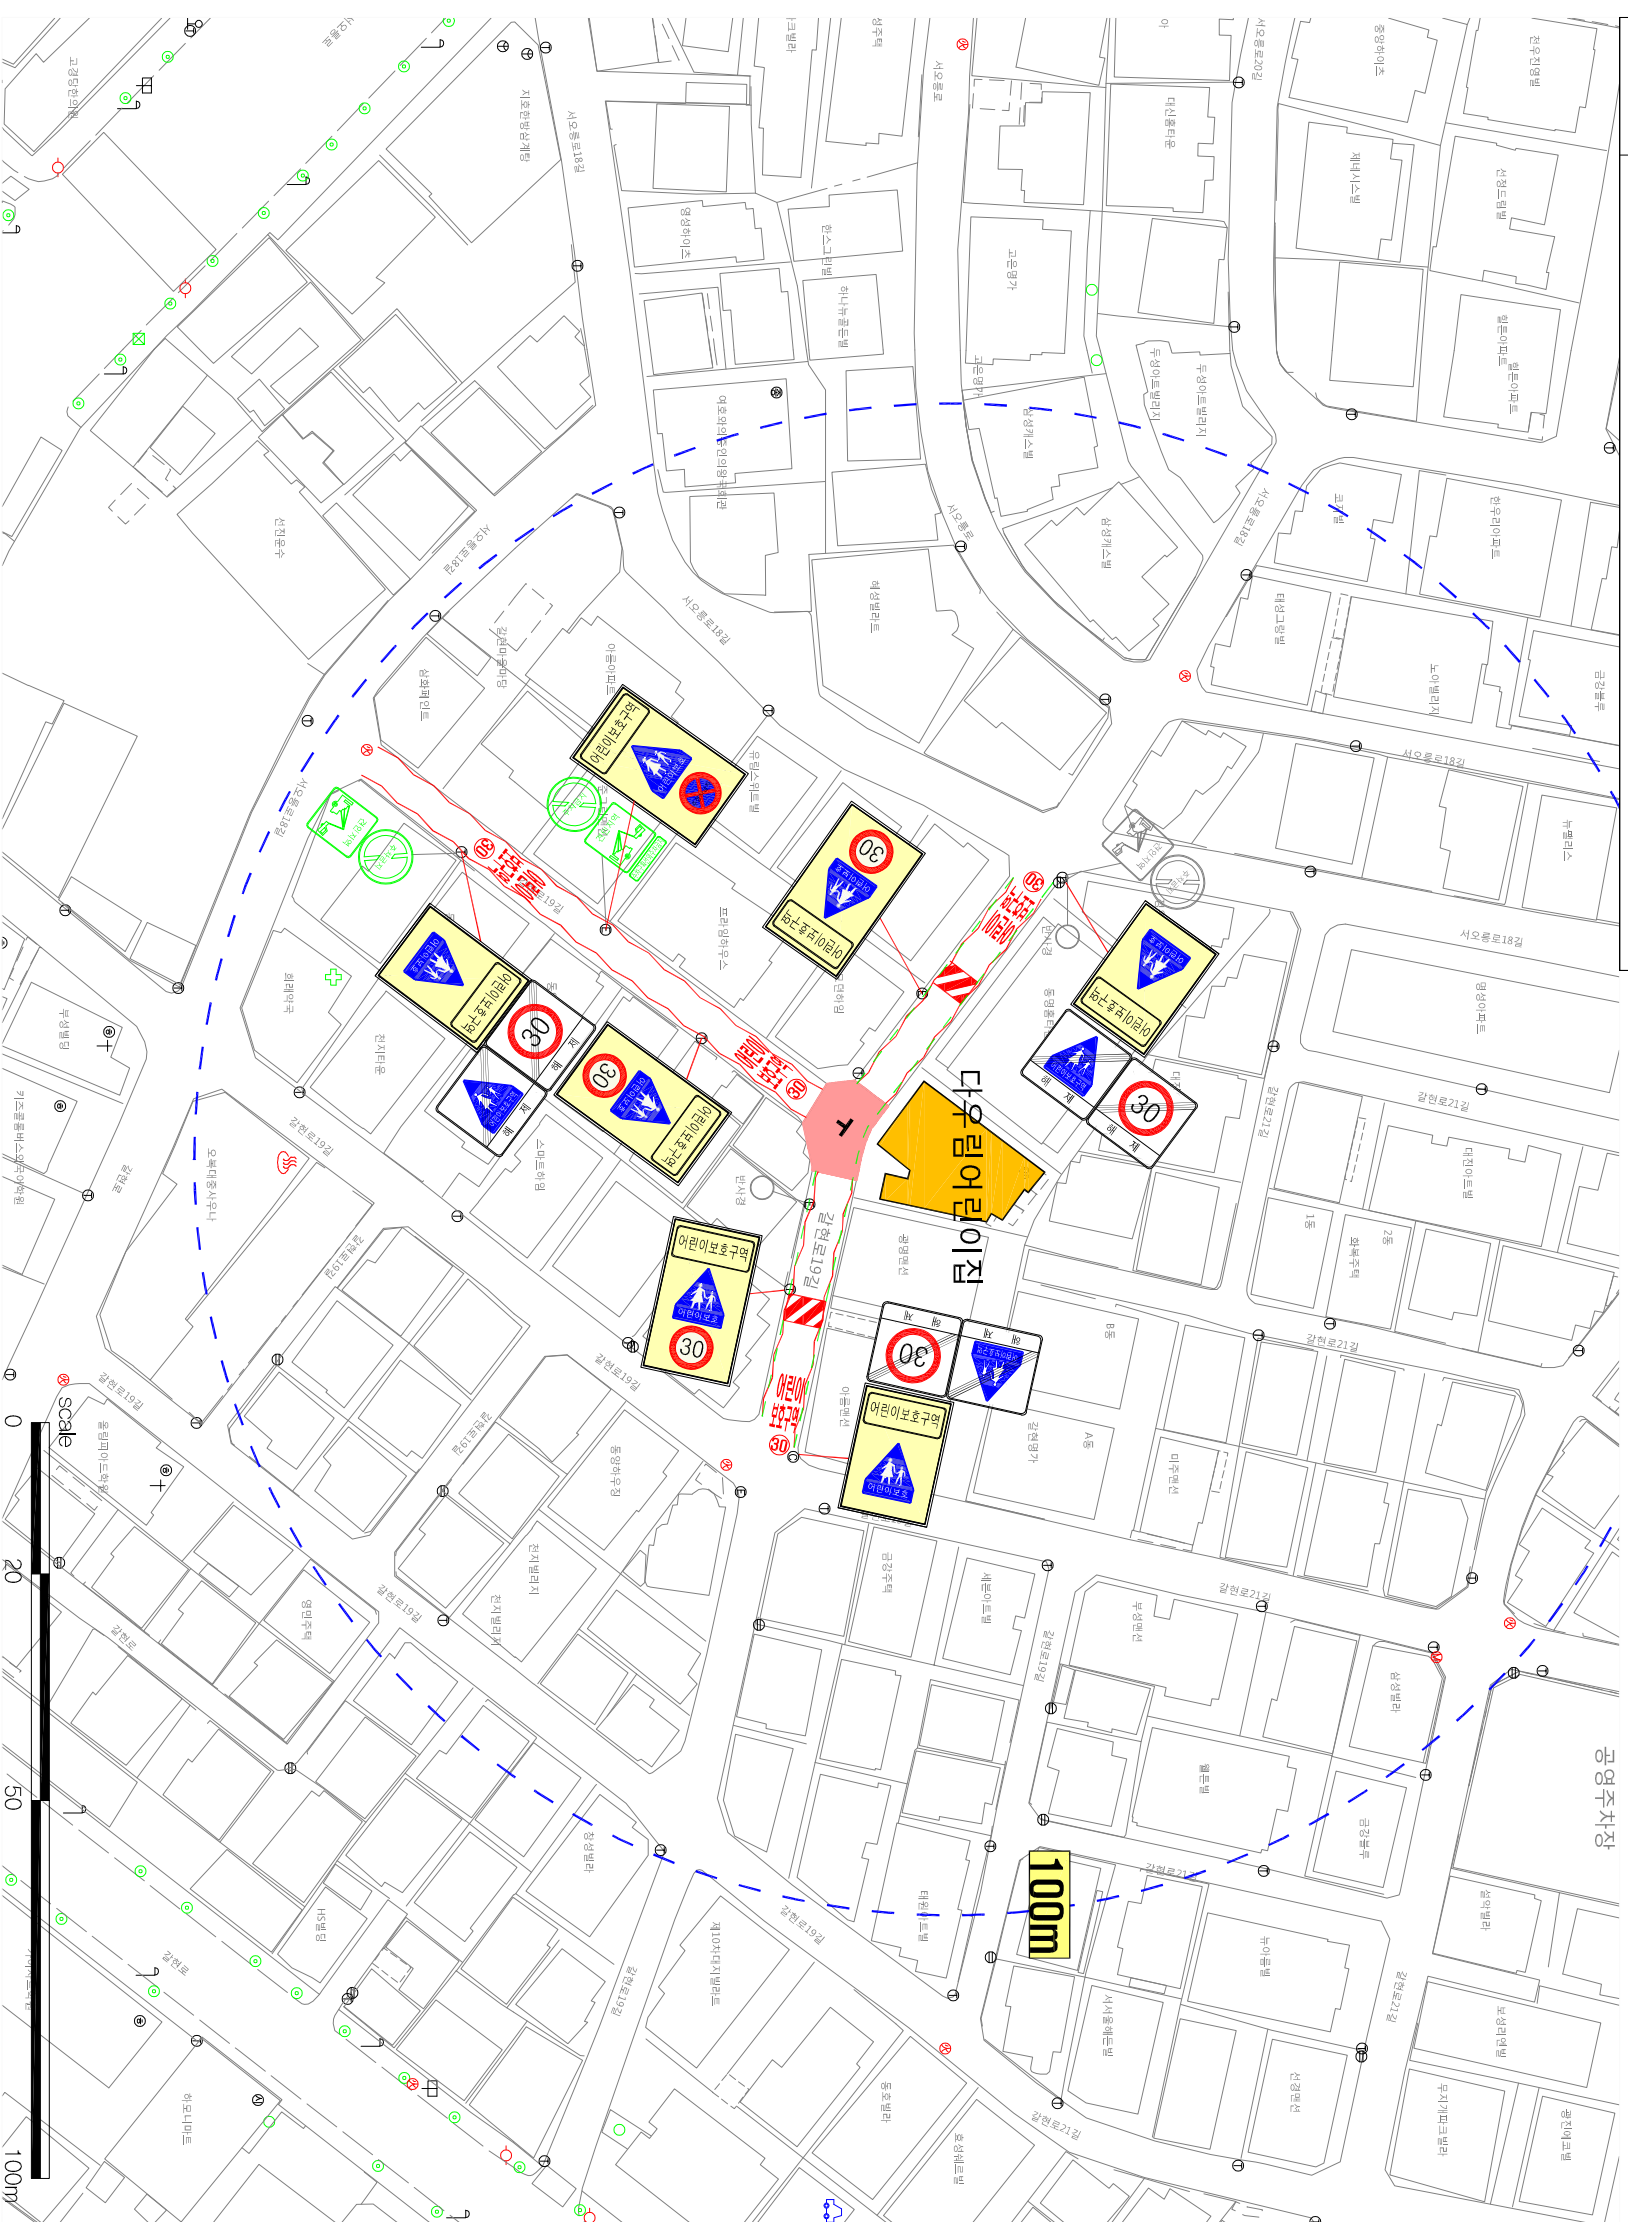

어린이보호구역 현황 및 개선안도

시설명 **다우림어린이집(은평구 갈현로19길 16)**

구분	항목	단위	수량		
			현황	개선	계
구	현황 - 경정색	경분등	신설		
			신설 - 빨강색		
분	교체 - 하늘색	신호등	신호등	5	
			교체 - 초록색		

구분	항목	단위	현황	개선	계
안	<324,218> 어린이보호구역 (이 기 부 단 도도출출이도)	신호등	신호등	12	
		총합표지			
		324	개		
		402	개	3	
		415	개		
		224	개	3	
		427	개		
		324	개	3	
		427	개		
		324	개	3	
		224	개		
		218	개	1	
노	<224,427> 어린이보호구역	신호등	신호등	6	
		총합표지			
		518	개	3	
		519	개		
		520	개		
		521	개		
		523	개		
		532	개		
		536	개	3	
		510-514	개		
		537-543	개	6	
		536	개	2	
시	<536> 어린이 보호구역	신호등	신호등	528	
		총합표지			
		528	개	95	
		528	개		
		528	개		
		528	개		
		528	개		
		528	개		
		528	개		
		528	개		
		528	개		
		528	개		

은평구 Narae E & C

이중성

조영준

공민관

2018.

2018년 어린이 및 노인보호구역 개선사업 기본 및 실시계획

현황 및 개선안도

2018년 어린이 및 노인보호구역 개선사업 기본 및 실시계획

현황 및 개선안도

2018년 어린이 및 노인보호구역 개선사업 기본 및 실시계획

현황 및 개선안도

2018년 어린이 및 노인보호구역 개선사업 기본 및 실시계획

현황 및 개선안도