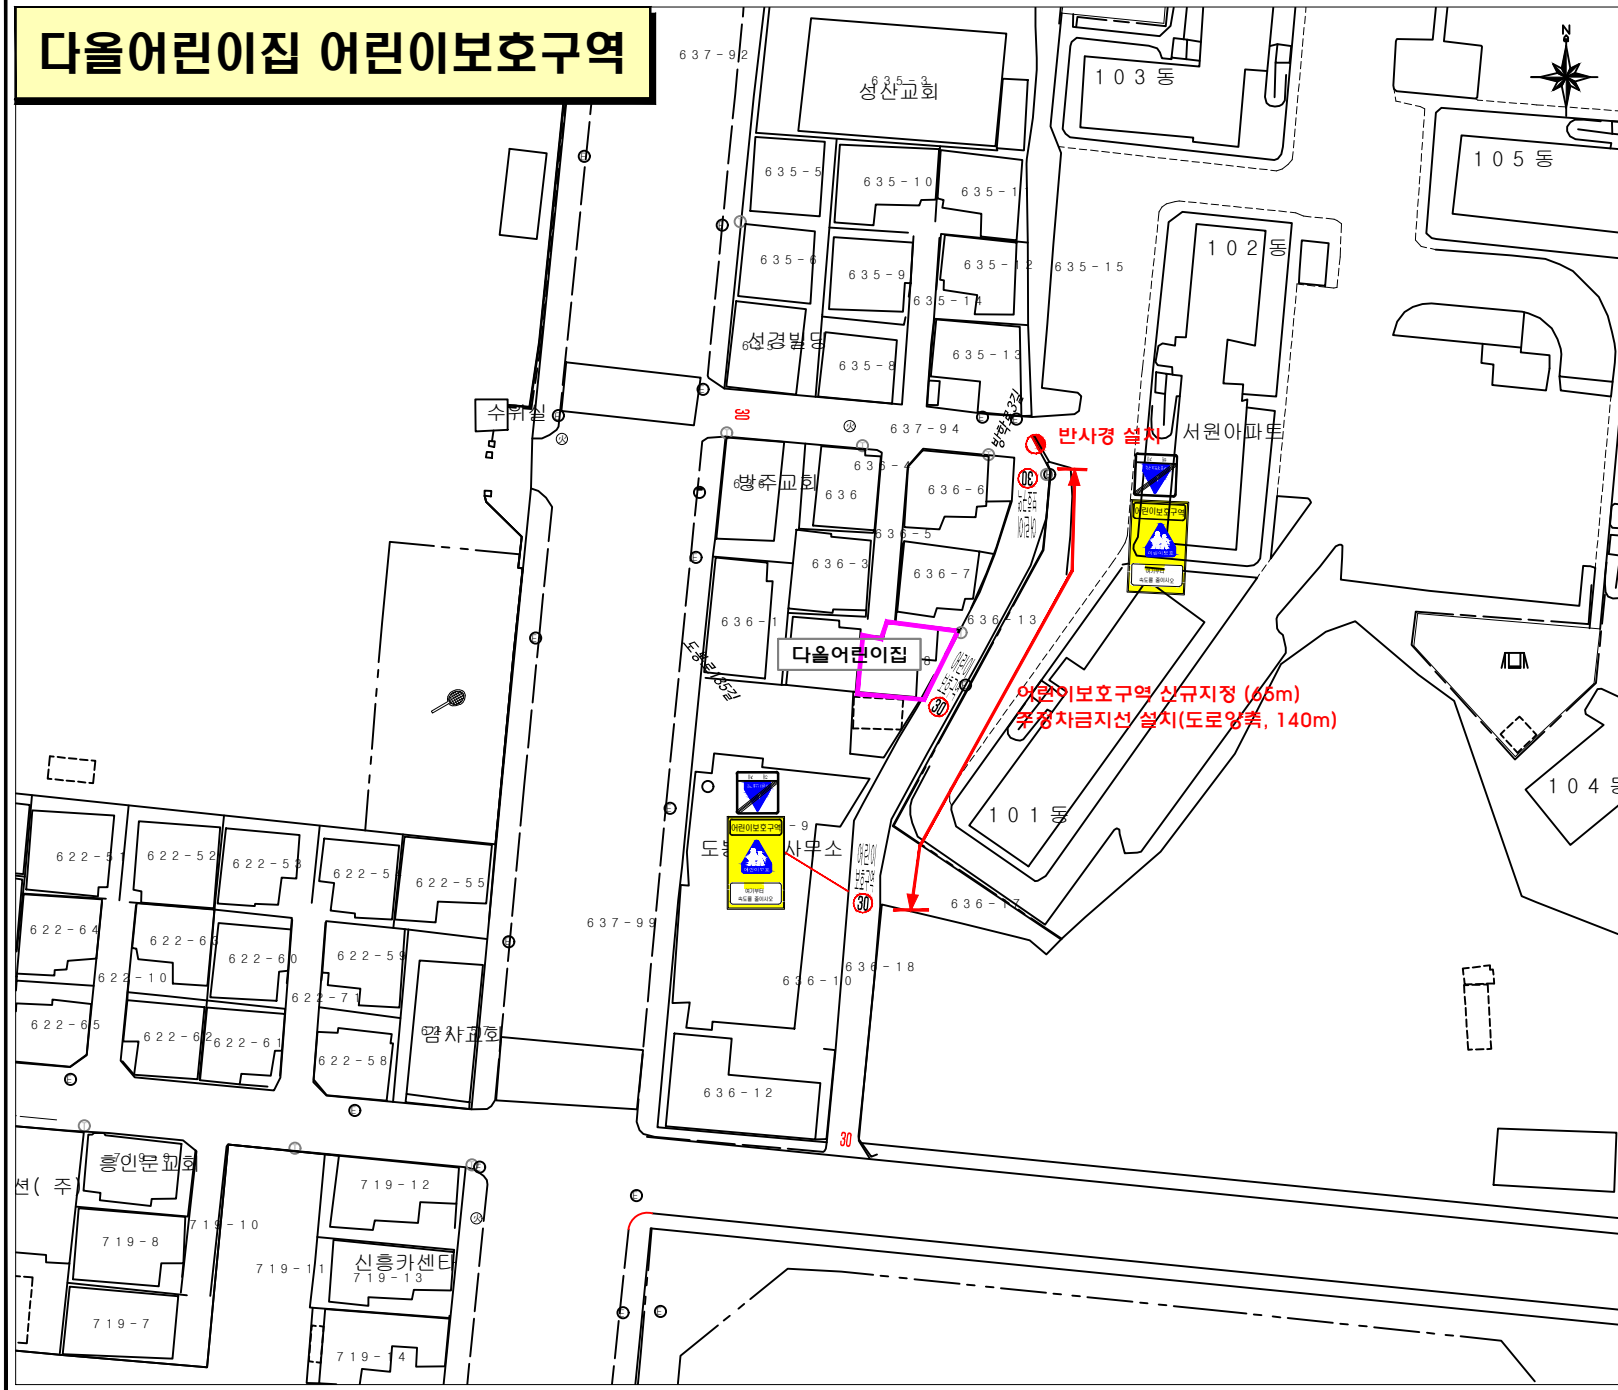

다올어린이집 어린이보호구역

구분	범례	구분	항목	단위	수량		
					현황	개선 신설 교체 제거	
구분	현황 - 백색	신호등	경보등	개소			
	신설 - 적색	신호등	신호등	개소			
			소계	개	4		
			129	개			
제거 - 청색	신호등	101	개				
		324	개				
통합 표지	(324,402,415)  어린이보호구역 (324,427)  어린이보호구역 (324,226)  어린이보호구역 (324,219)  어린이보호구역 (324,224)  어린이보호구역 (219,428)  어린이보호구역	안전표지					
		418	개				
		428	개				
		317	개				
		117-1	개				
		214	개				
		220	개				
		513	개				
		통합표지					
		324,402,415	개	2			
		324,427	개	2			
		324,224	개				
		324,226	개				
		324,219	개				
224,427	개						
노면 표지	(324,219)  어린이보호구역 (324,224)  어린이보호구역 (219,428)  어린이보호구역	516	m	140			
		517	개	2			
		518	개	3			
		519	개				
		536	개	3			
도로 부 설 물	(219,428)  어린이보호구역	소계	개				
		과속방지턱	개				
		도로반사경	개	1			
		미끄럼방지포장	개소				
			방호울타리	개소			
도면번호 :							

도면명	시설명	위치	일자	도면번호
어린이 보호구역 개선안도	다올어린이집	서울 도봉구 마들로672-26	-	-