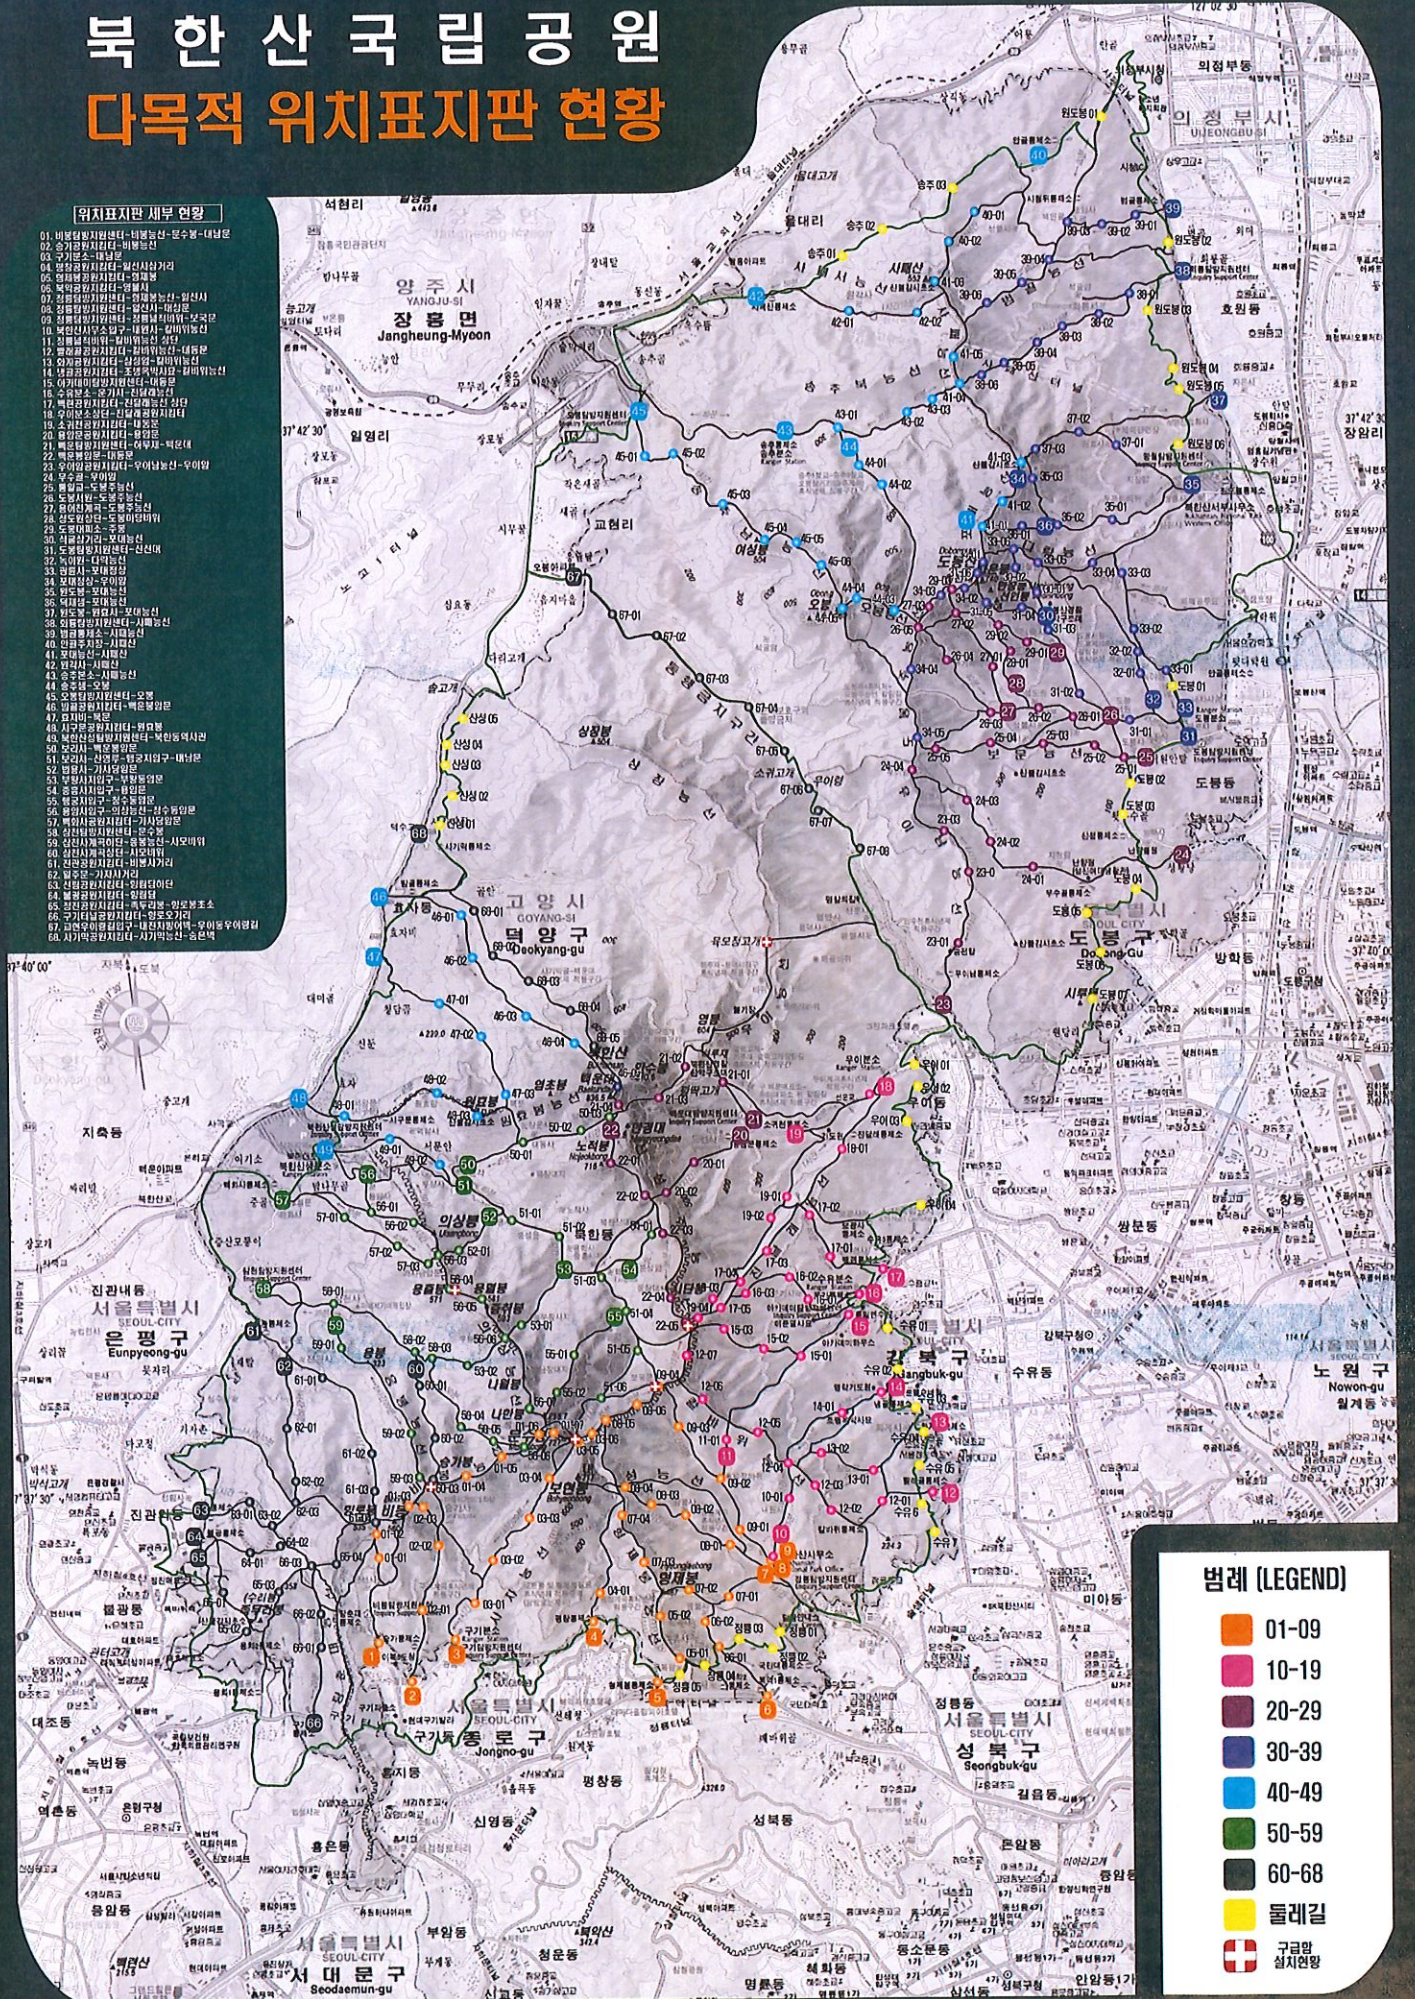

북한산 국립공원 다목적 위치표지판 현황

위치표지판 세부 현황

범례 (LEGEND)

- 01-09
- 10-19
- 20-29
- 30-39
- 40-49
- 50-59
- 60-68
- 둘레길
- 구급장 설치지점