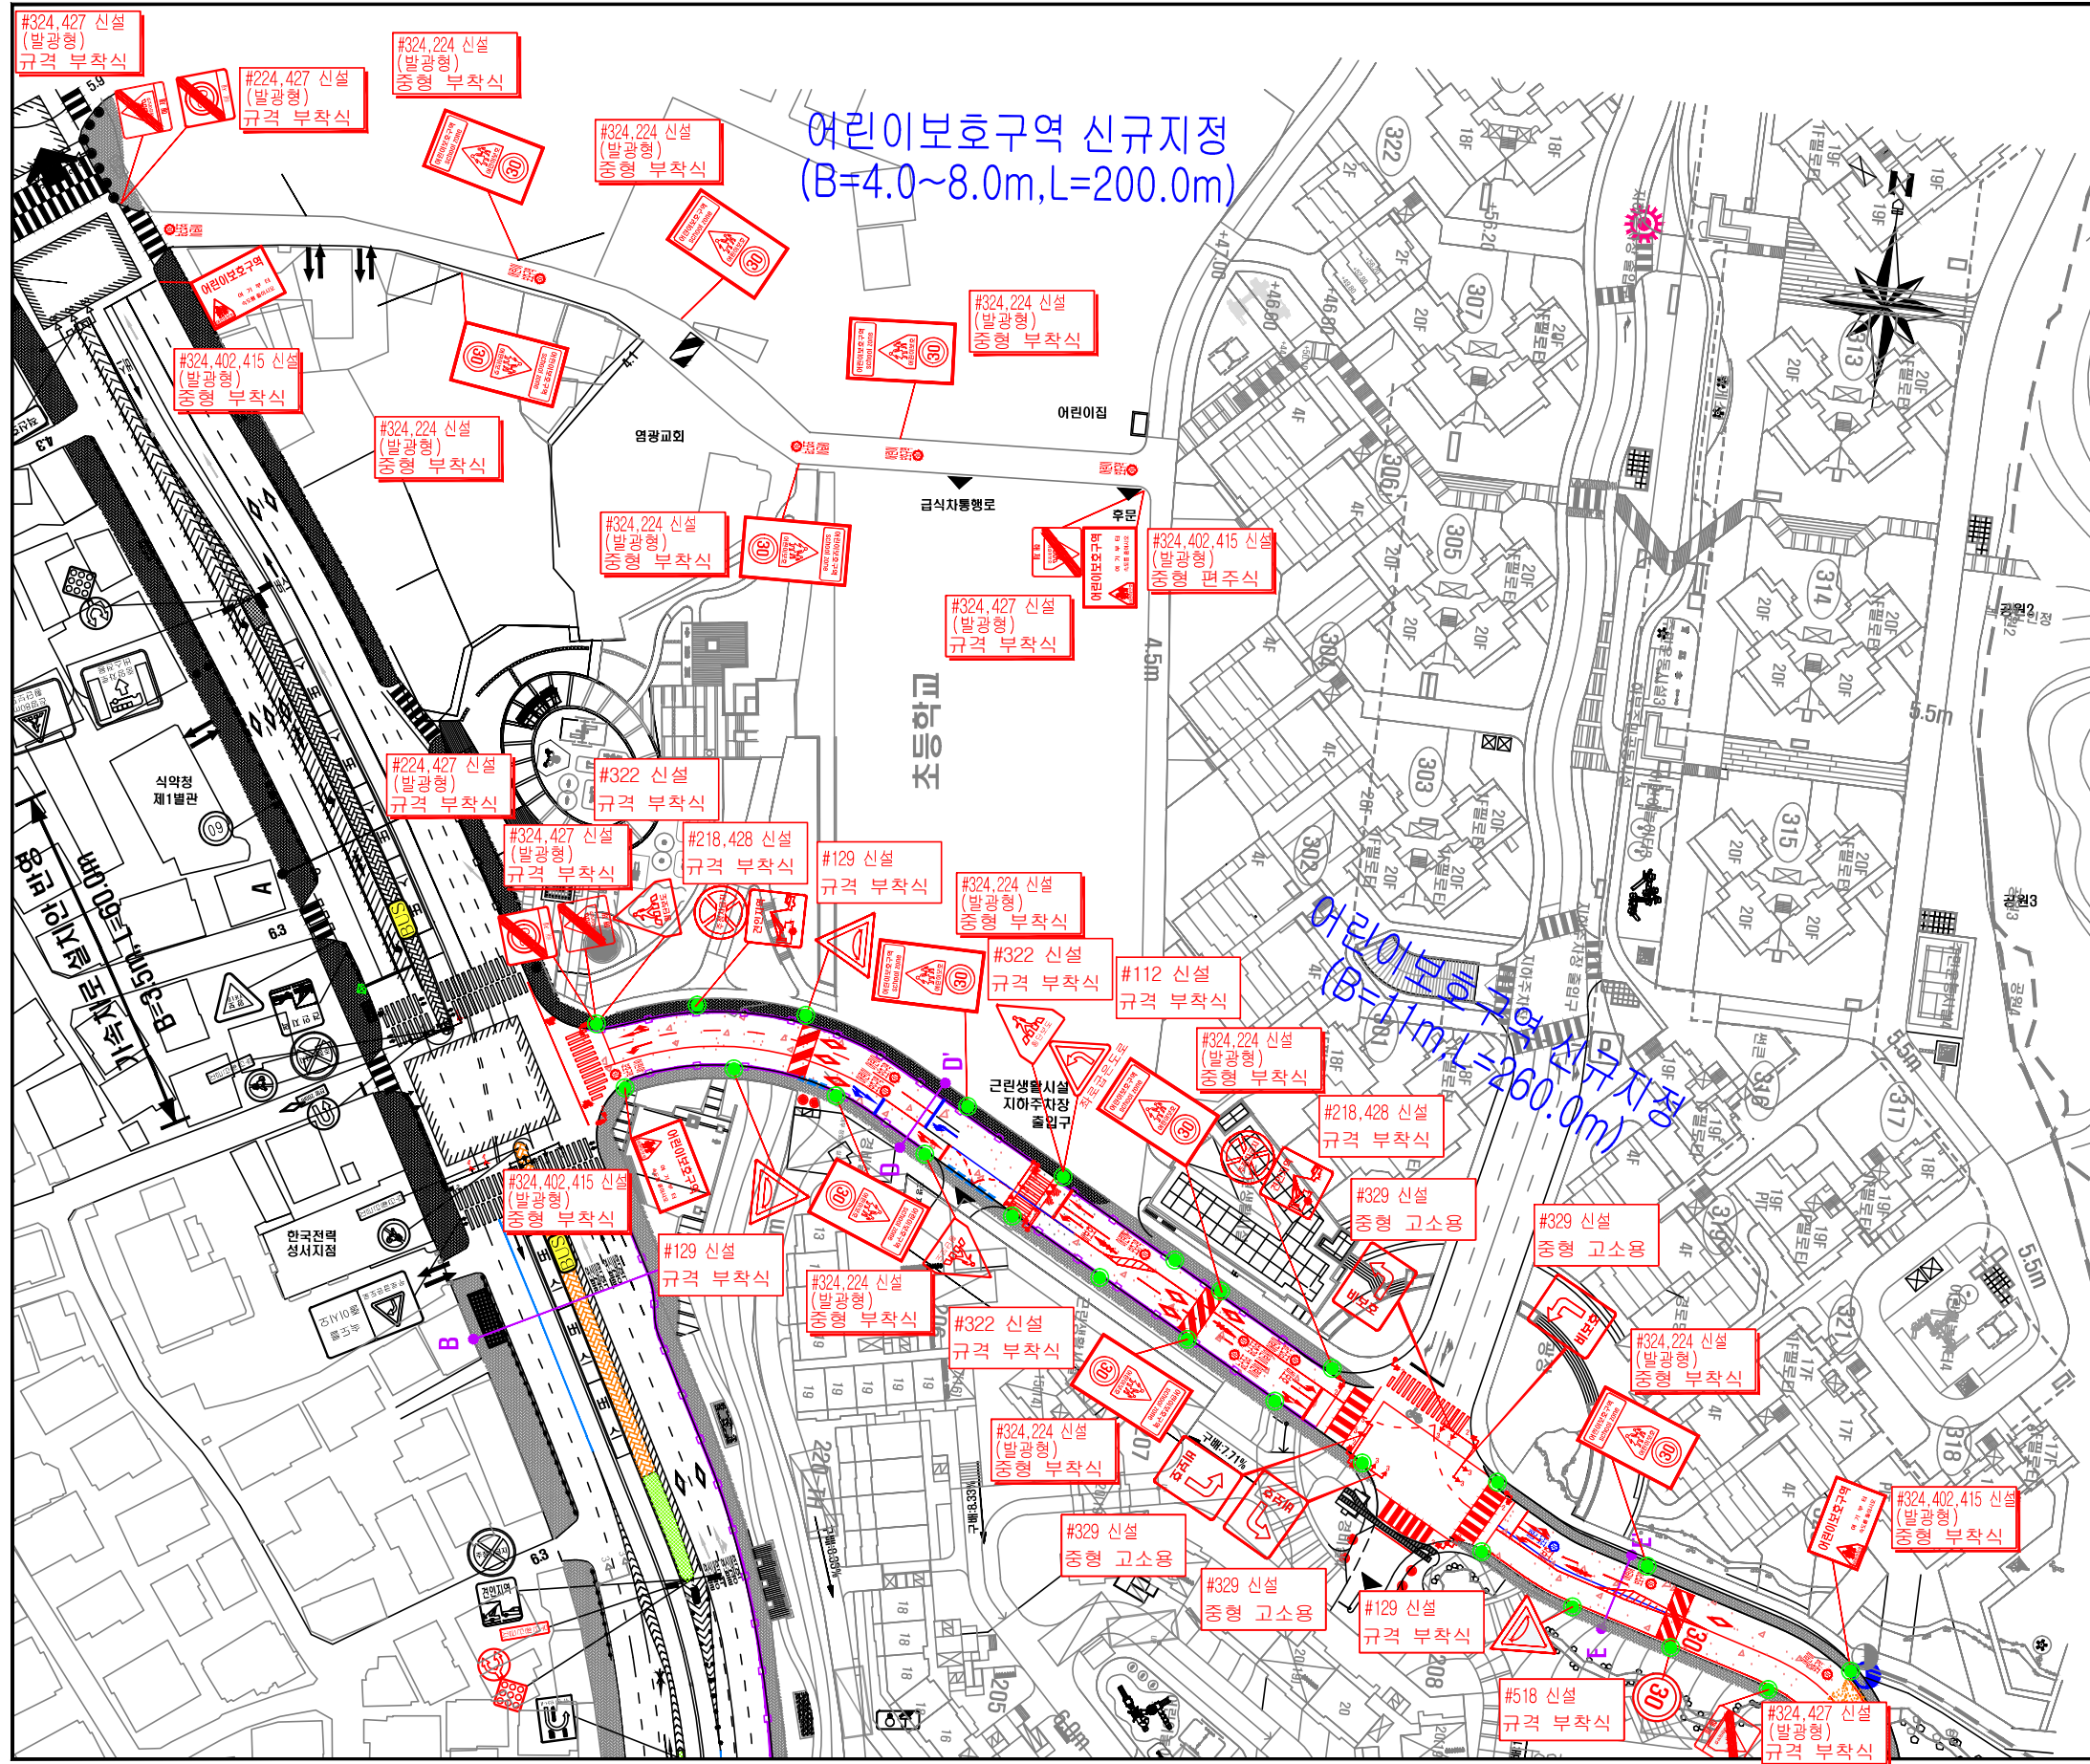

어린이보호구역 현황 및 개선안도

서울어울초등학교(서울시 은평구 통일로 650)

구분	항목	단위	수 량		
			현황	신설	교체
구분	현황 - 검정색				
	신설 - 빨강색	신호등	2		
	교체 - 하늘색	신호등			
	제거 - 초록색	신호등			
안전표지	소계	개	34		
	112	개	1		
	129	개	3		
	213	개			
	214	개			
	218	개			
	224	개	1		
	322	개	3		
	324	개			
	326	개			
	329	개	4		
	403	개			
	418	개			
	427	개			
	428	개			
429	개				
노면표지	소계	개	55		
	518	개	16		
	519	개			
	529	개	7		
	521	개			
	532	개	1		
	533	개	3		
	536~536-3	개	16		
	510~514	개	3		
	537~543	개	9		
노면표지	소계	개	438		
	과속방지막	개	3		
	이미지업프	개			
노면표지	방호솔타리	M	435		
	보도	m ²			

구분	항목	단위	수 량	
안전표지	현황 - 검정색			
	신설 - 빨강색	신호등	2	
	교체 - 하늘색	신호등		
	제거 - 초록색	신호등		
노면표지	소계	개	55	
	518	개	16	
	519	개		
	529	개	7	
	521	개		
	532	개	1	
	533	개	3	
	536~536-3	개	16	
	510~514	개	3	
	537~543	개	9	
	노면표지	소계	개	438
		과속방지막	개	3
		이미지업프	개	
	노면표지	방호솔타리	M	435
		보도	m ²	

(현장조사일 : 2018년 10월)