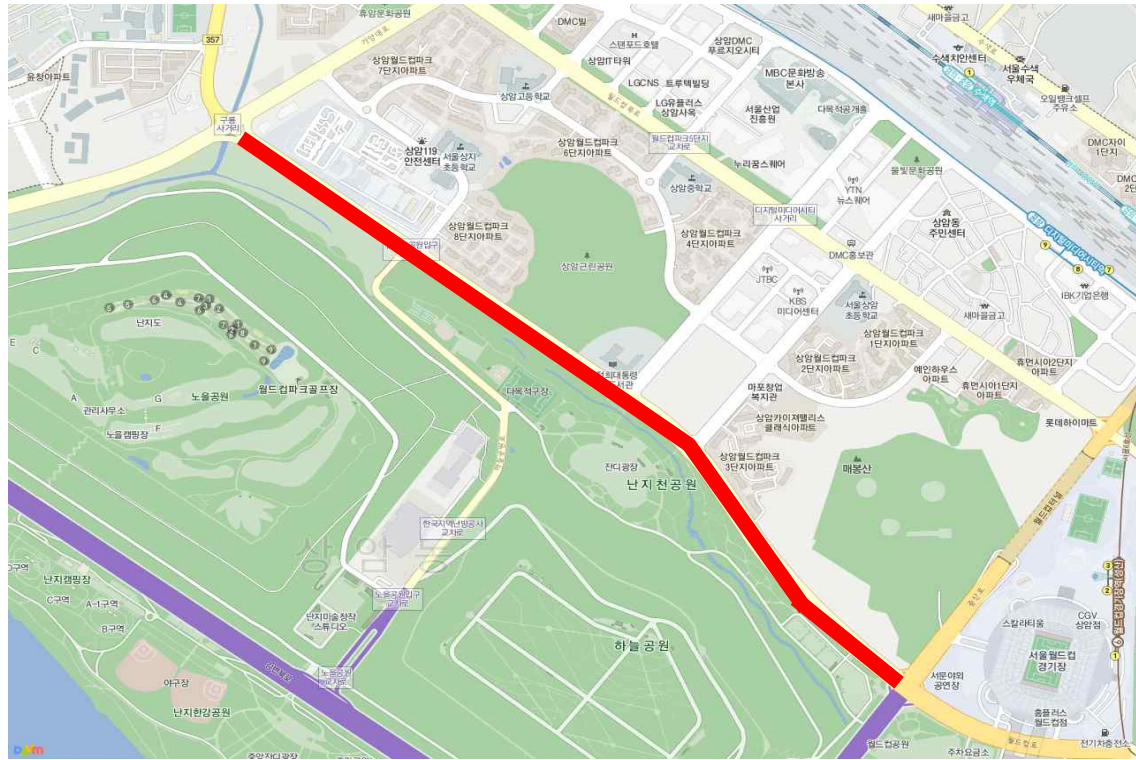

위치도 및 현황사진

위 치 : 마포구 월드컵로 구룡사거리~월드컵경기장 교차로(양방향)

내 용 : 노면표시 퇴색되어 재도색