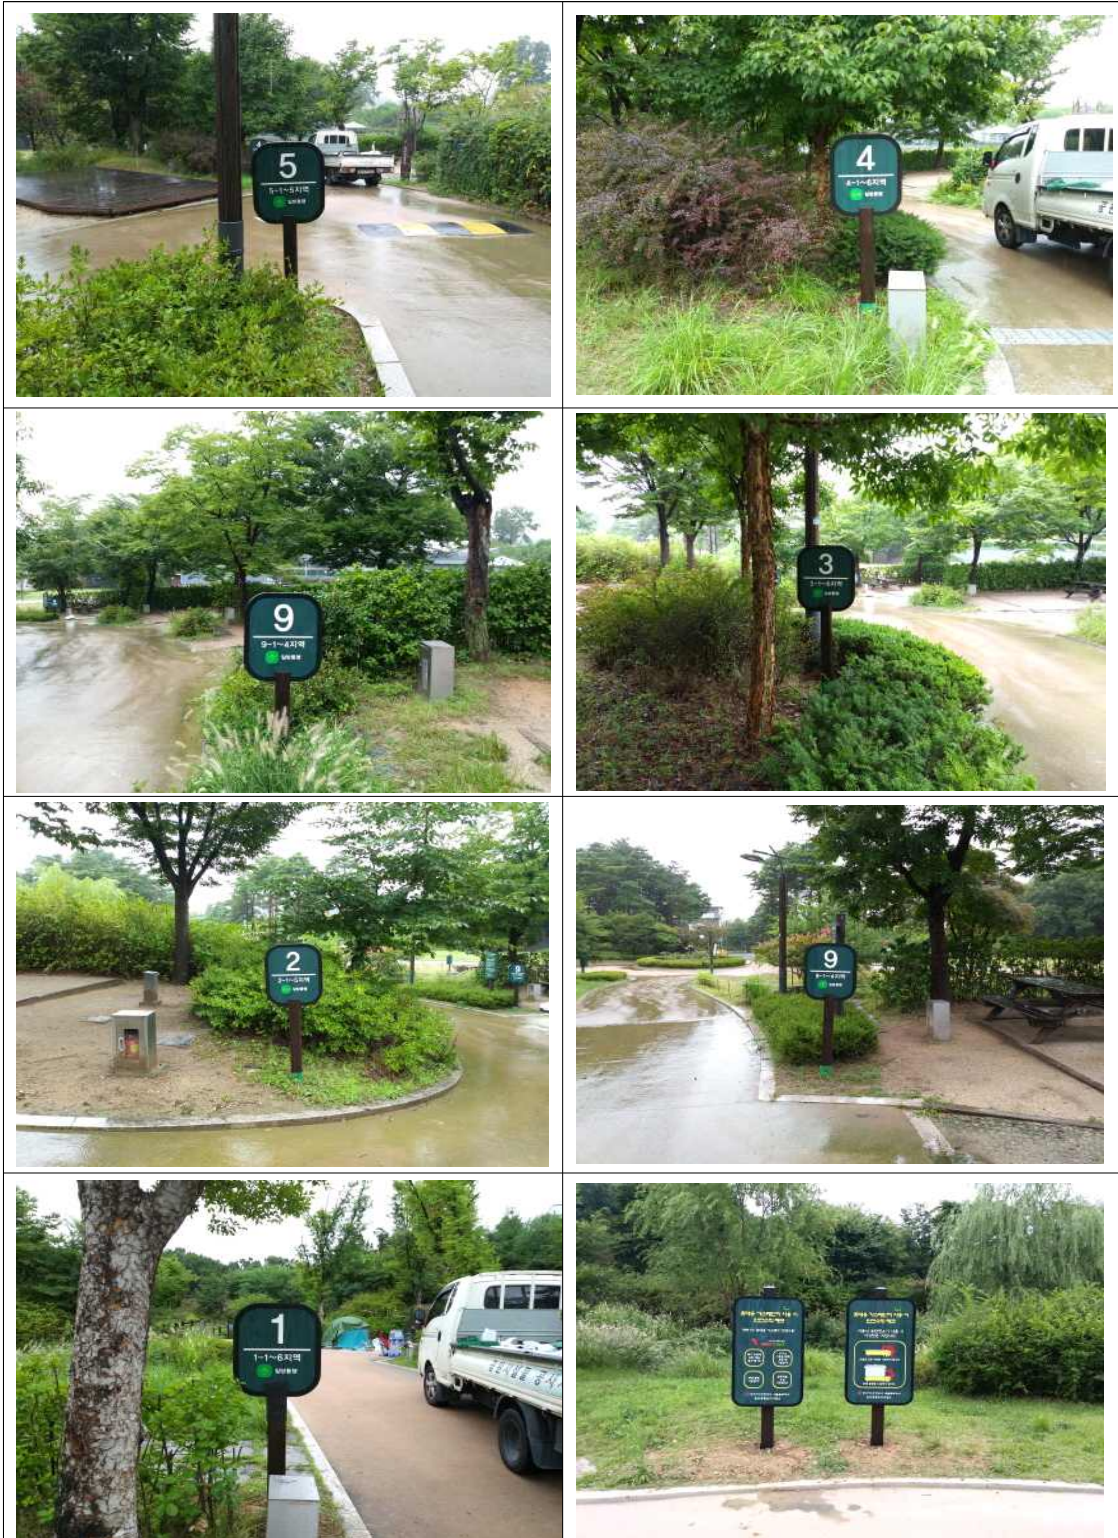

남산 및 산하공원 안내 시설 정비

남산공원 안내 시설 납품 사진

남산 및 산하공원 안내 시설 정비

	
	
<p>남산공원 안내 시설 납품 사진</p>	

남산 및 산하공원 안내 시설 정비

중랑캠핑숲 공원 안내 시설 납품 사진

남산 및 산하공원 안내 시설 정비

중랑캠핑숲 공원 안내 시설 납품 사진

남산 및 산하공원 안내 시설 정비

중랑캠핑숲 공원 안내 시설 납품 사진

남산 및 산하공원 안내 시설 정비

중랑캠핑숲 공원 안내 시설 납품 사진

남산 및 산하공원 안내 시설 정비

중랑캠핑숲 공원 안내 시설 납품 사진

남산 및 산하공원 안내 시설 정비

중랑캠핑숲 공원 안내 시설 납품 사진

남산 및 산하공원 안내 시설 정비

낙산공원 안내 시설 납품 사진

남산 및 산하공원 안내 시설 정비

용산가족공원 안내 시설 납품 사진