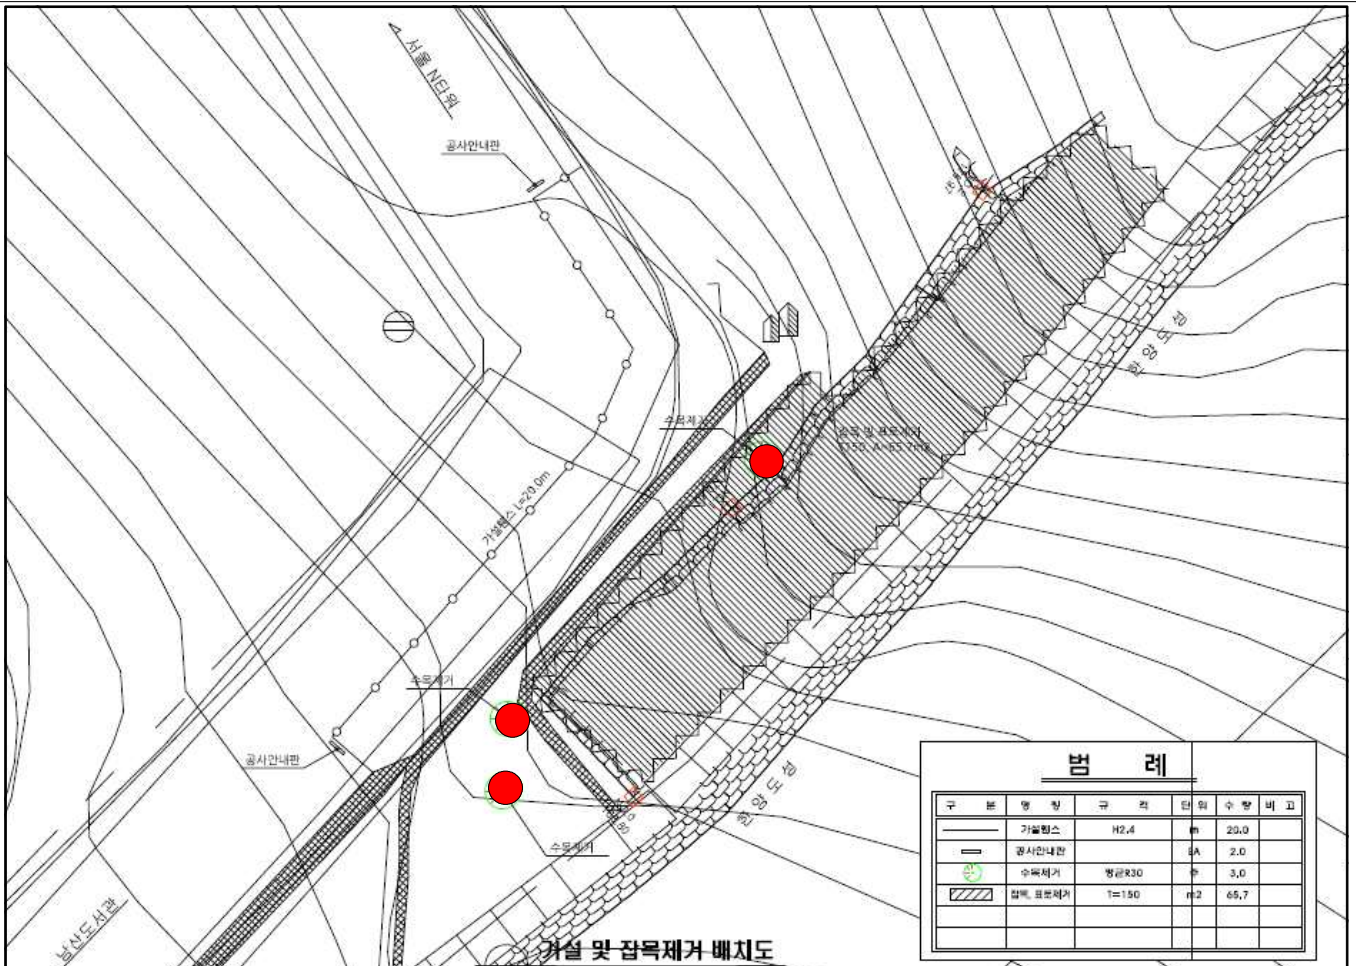

현장 위치 및 수목 배치도

공사현장 위치

제거 예정 수목 3주 배치도

현 황 사 진

남산 성돌정비공사 제거 예정 수목 - 1, 2주

남산 성돌정비공사 제거 예정 수목 - 3주