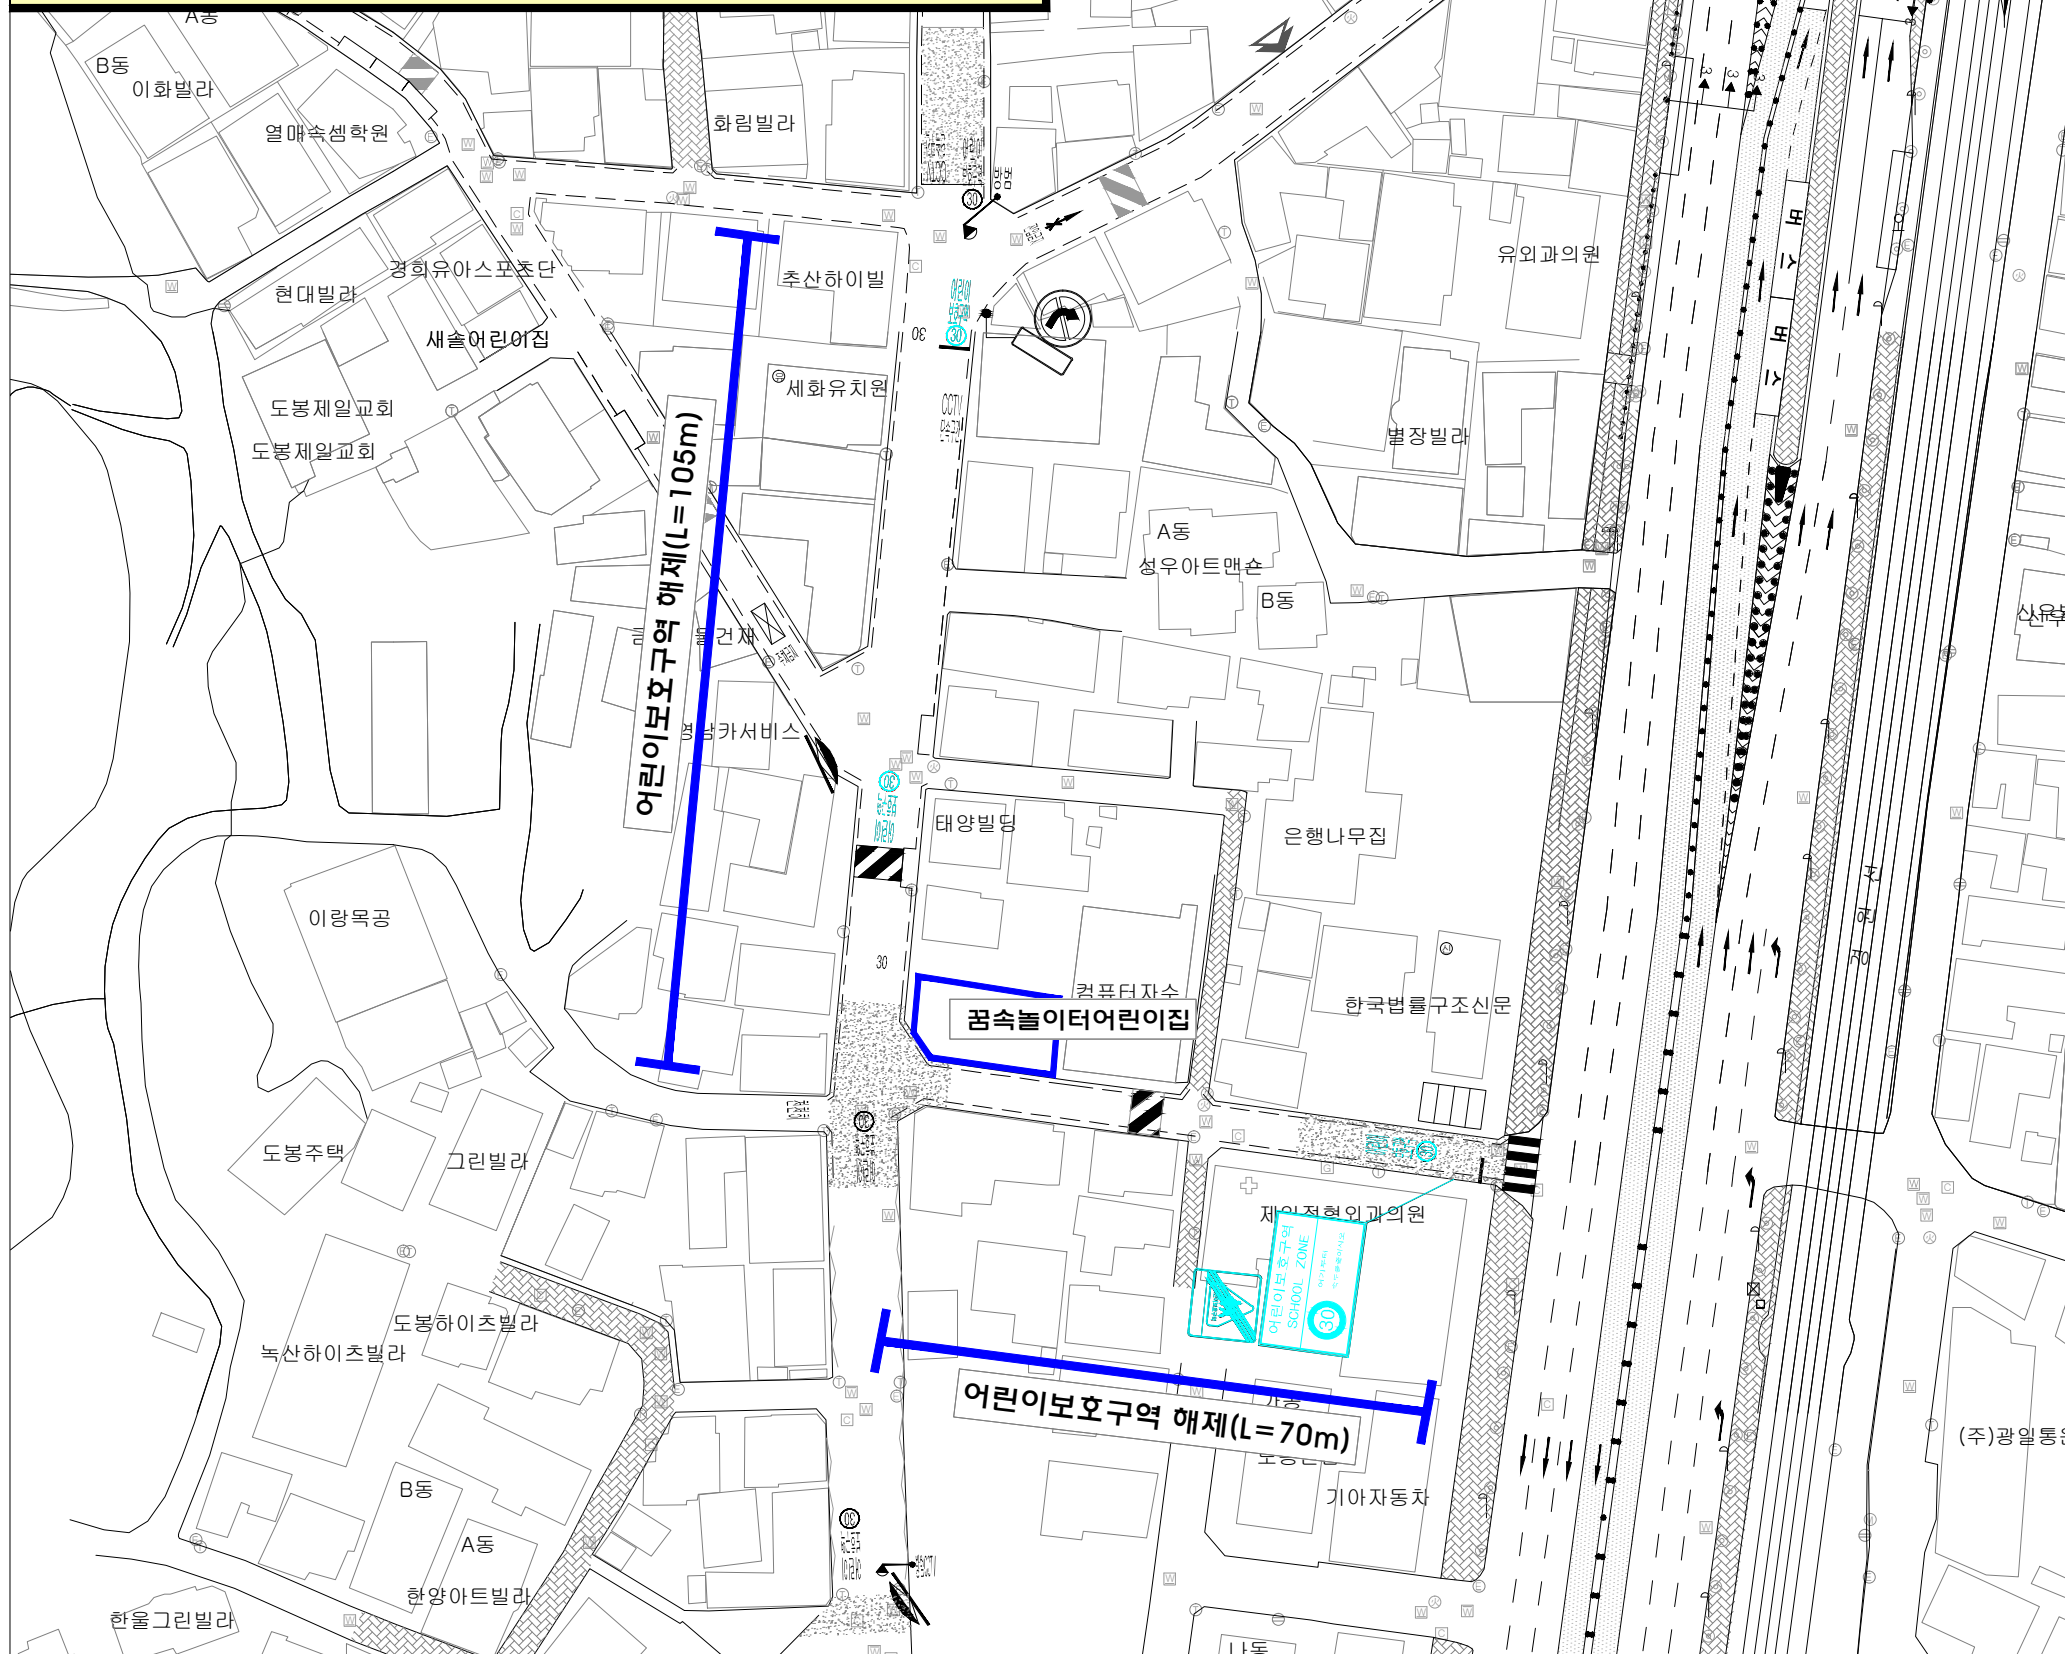

# 꿈속놀이터어린이집 어린이보호구역

구분	범례	구분	항목	단위	수량		
					현황	개선	계
					신설	교체	제거
구분	현황 - 백색 신설 - 적색 제거 - 청색	신호등	경보등	개소			
			신호등	개소			
			소계	개	4	2	
			213	개	1		
통합 표지		안전표지	413	개	1		
			520	개			
			317	개			
			120	개			
			223	개			
			117-1	개			
			214	개			
			220	개			
			513	개			
			통합표지	224,402,415	개	1	
노면표지		노면표지	219,428	개			
			324,219	개			
			324,226	개			
			324,224	개			
			224,427	개			
			324,427	개	1	1	
			소계	개	9	6	
			517	개	2	3	
도로부설물		도로부설물	518	개	3	3	
			532	개	1		
			536	개	3	3	
			710	개			
			610	M			
도면번호		어린이보호구역	어린이보호구역	개			
			소계	개	5		
			과속방지턱	개	2		
			도로반사경	개	1		
도면번호		도로부설물	미끄럼방지포장	개소	2		
			방호울타리	개소			

도면번호 :  
(현장조사일 :2018년 4월 일)

도 면 명	시 설 명	위 치	일 자	도면번호
어린이 보호구역 개선안도	꿈속놀이터어린이집	서울 도봉구 도봉로169나길 77	-	-