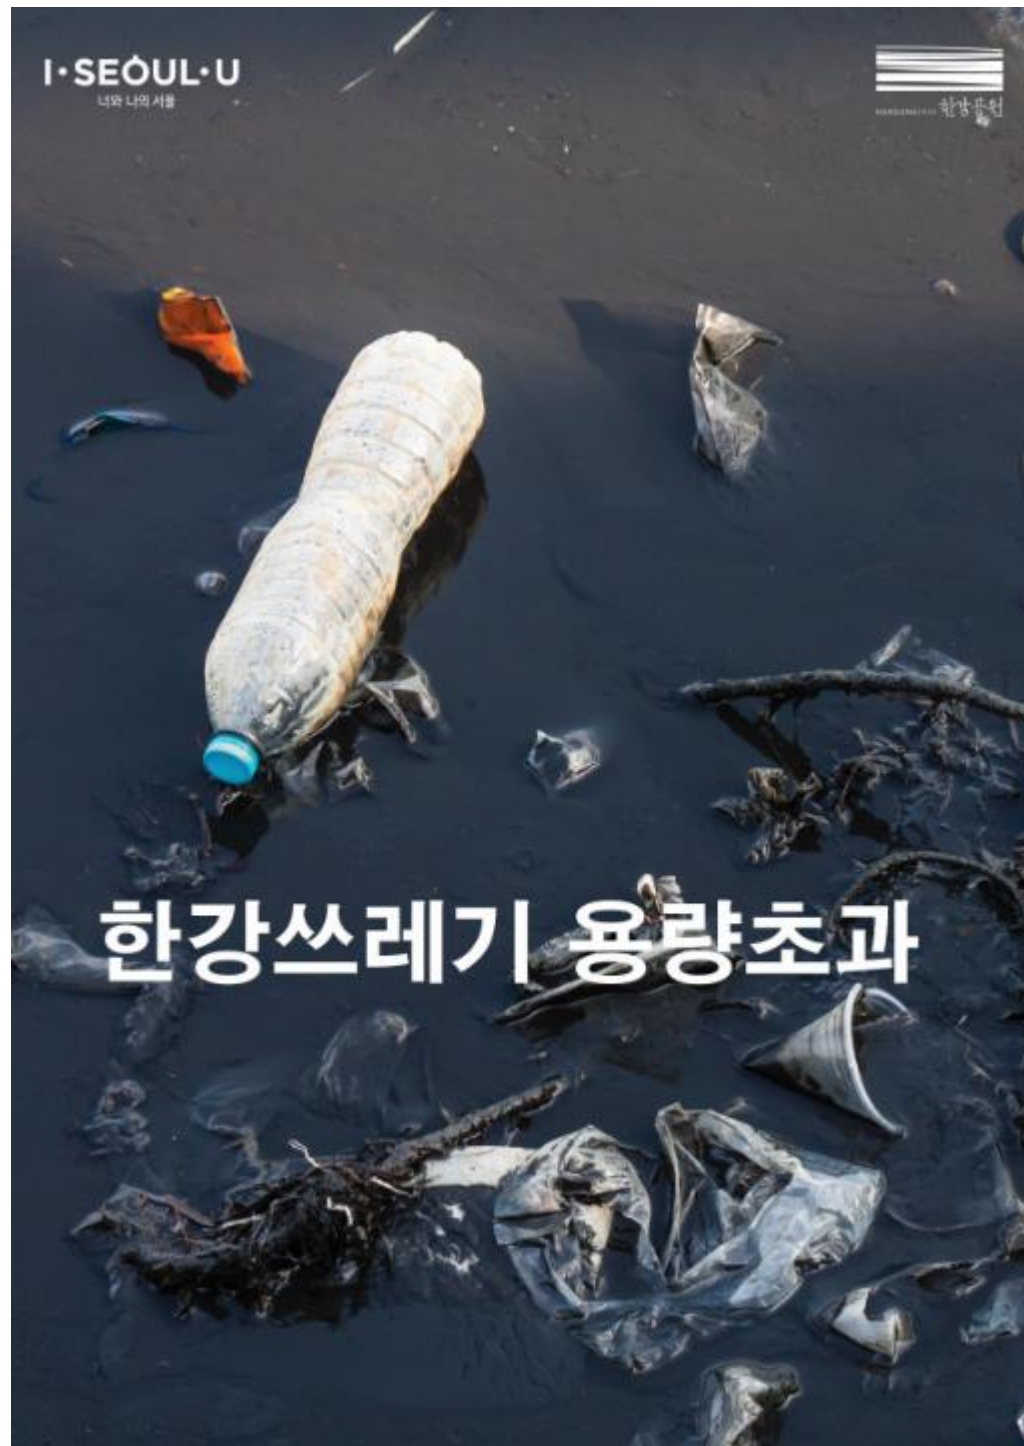

※ 대형타프, 대형텐트(지주대, 노끈설치 등) 금지

위반시, 과태료가 부과됩니다. (과태료 100만원)

건강한 한강을 만들어 주세요!
일상의 변화를 위한 작은 실천!

건강한 한강을 만들어 주세요!

I·SEOUL·U
너와 나의 서울

그늘막 텐트는
지정된 장소에서만
설치할 수 있습니다.

※ 위반시, 과태료가 부과됩니다. (과태료 100만원)

건강한 한강을 만들어 주세요!