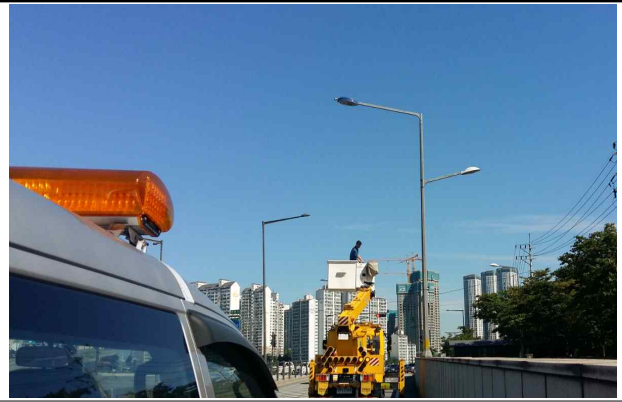

□ 점검 및 정비 사진

※ 전·후 대비 사진 첨부

서울숲2지하차도 정비 전

서울숲2지하차도 정비 후

위커힐고가차도 정비 전

위커힐고가차도 정비 후

응봉지하차도 정비 전

응봉지하차도 정비 후