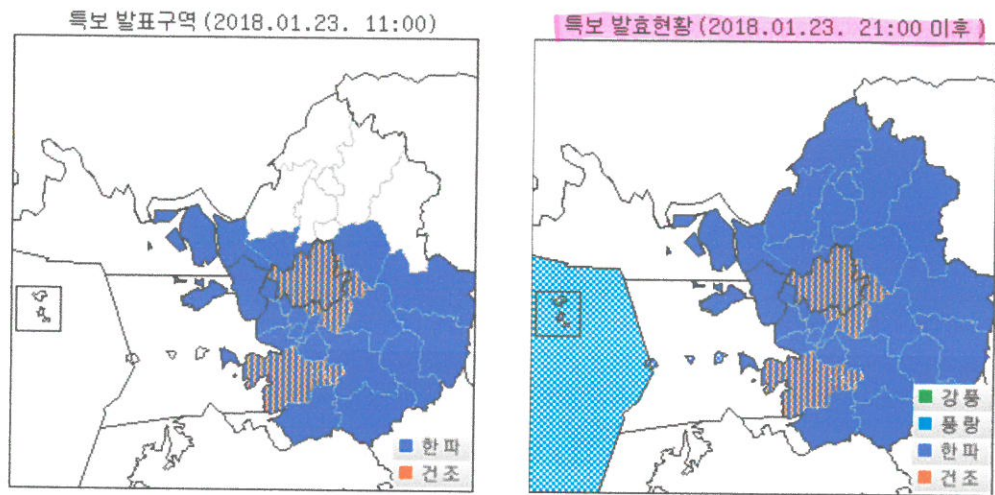

전국 | **서울·인천·경기도** | 부산·울산·경상남도 | 대구·경상북도 | 광주·전라남도 | 전라북도

대전·세종·충청남도 | 충청북도 | 강원도 | 제주도

종류 | <전체> | **선택**

통보문선택 | [특보] 제01-23호 : 2018.01.23.11:00/ 한파경보 대치·건조주의보 발표 | **이동**

서울,인천,경기도 | 2018년 01월 23일 11시 00분 발표 | 기상 특·정보 통보문은 최근에 발표한 자료가 없습니다.

제01-23호 | 한파경보 대치·건조주의보 발표

□ 발효시각

- (1) 건조주의보 발표 : 2018년 01월 23일 11시 00분
- (2) 한파경보 대치 : 2018년 01월 23일 21시 00분

□ 해당구역

- (1) 건조주의보 발표 : 서울, 경기도(화성, 성남, 하남, 오산, 구리, 과천)
- (2) 한파경보 대치 : 인천(옹진군 제외), 서울, 경기도(여주, 안산, 화성, 군포, 성남, 광명, 양평, 광주, 안성, 이천, 용인, 하남, 의왕, 평택, 오산, 남양주, 구리, 안양, 수원, 고양, 김포, 부천, 시흥, 과천)