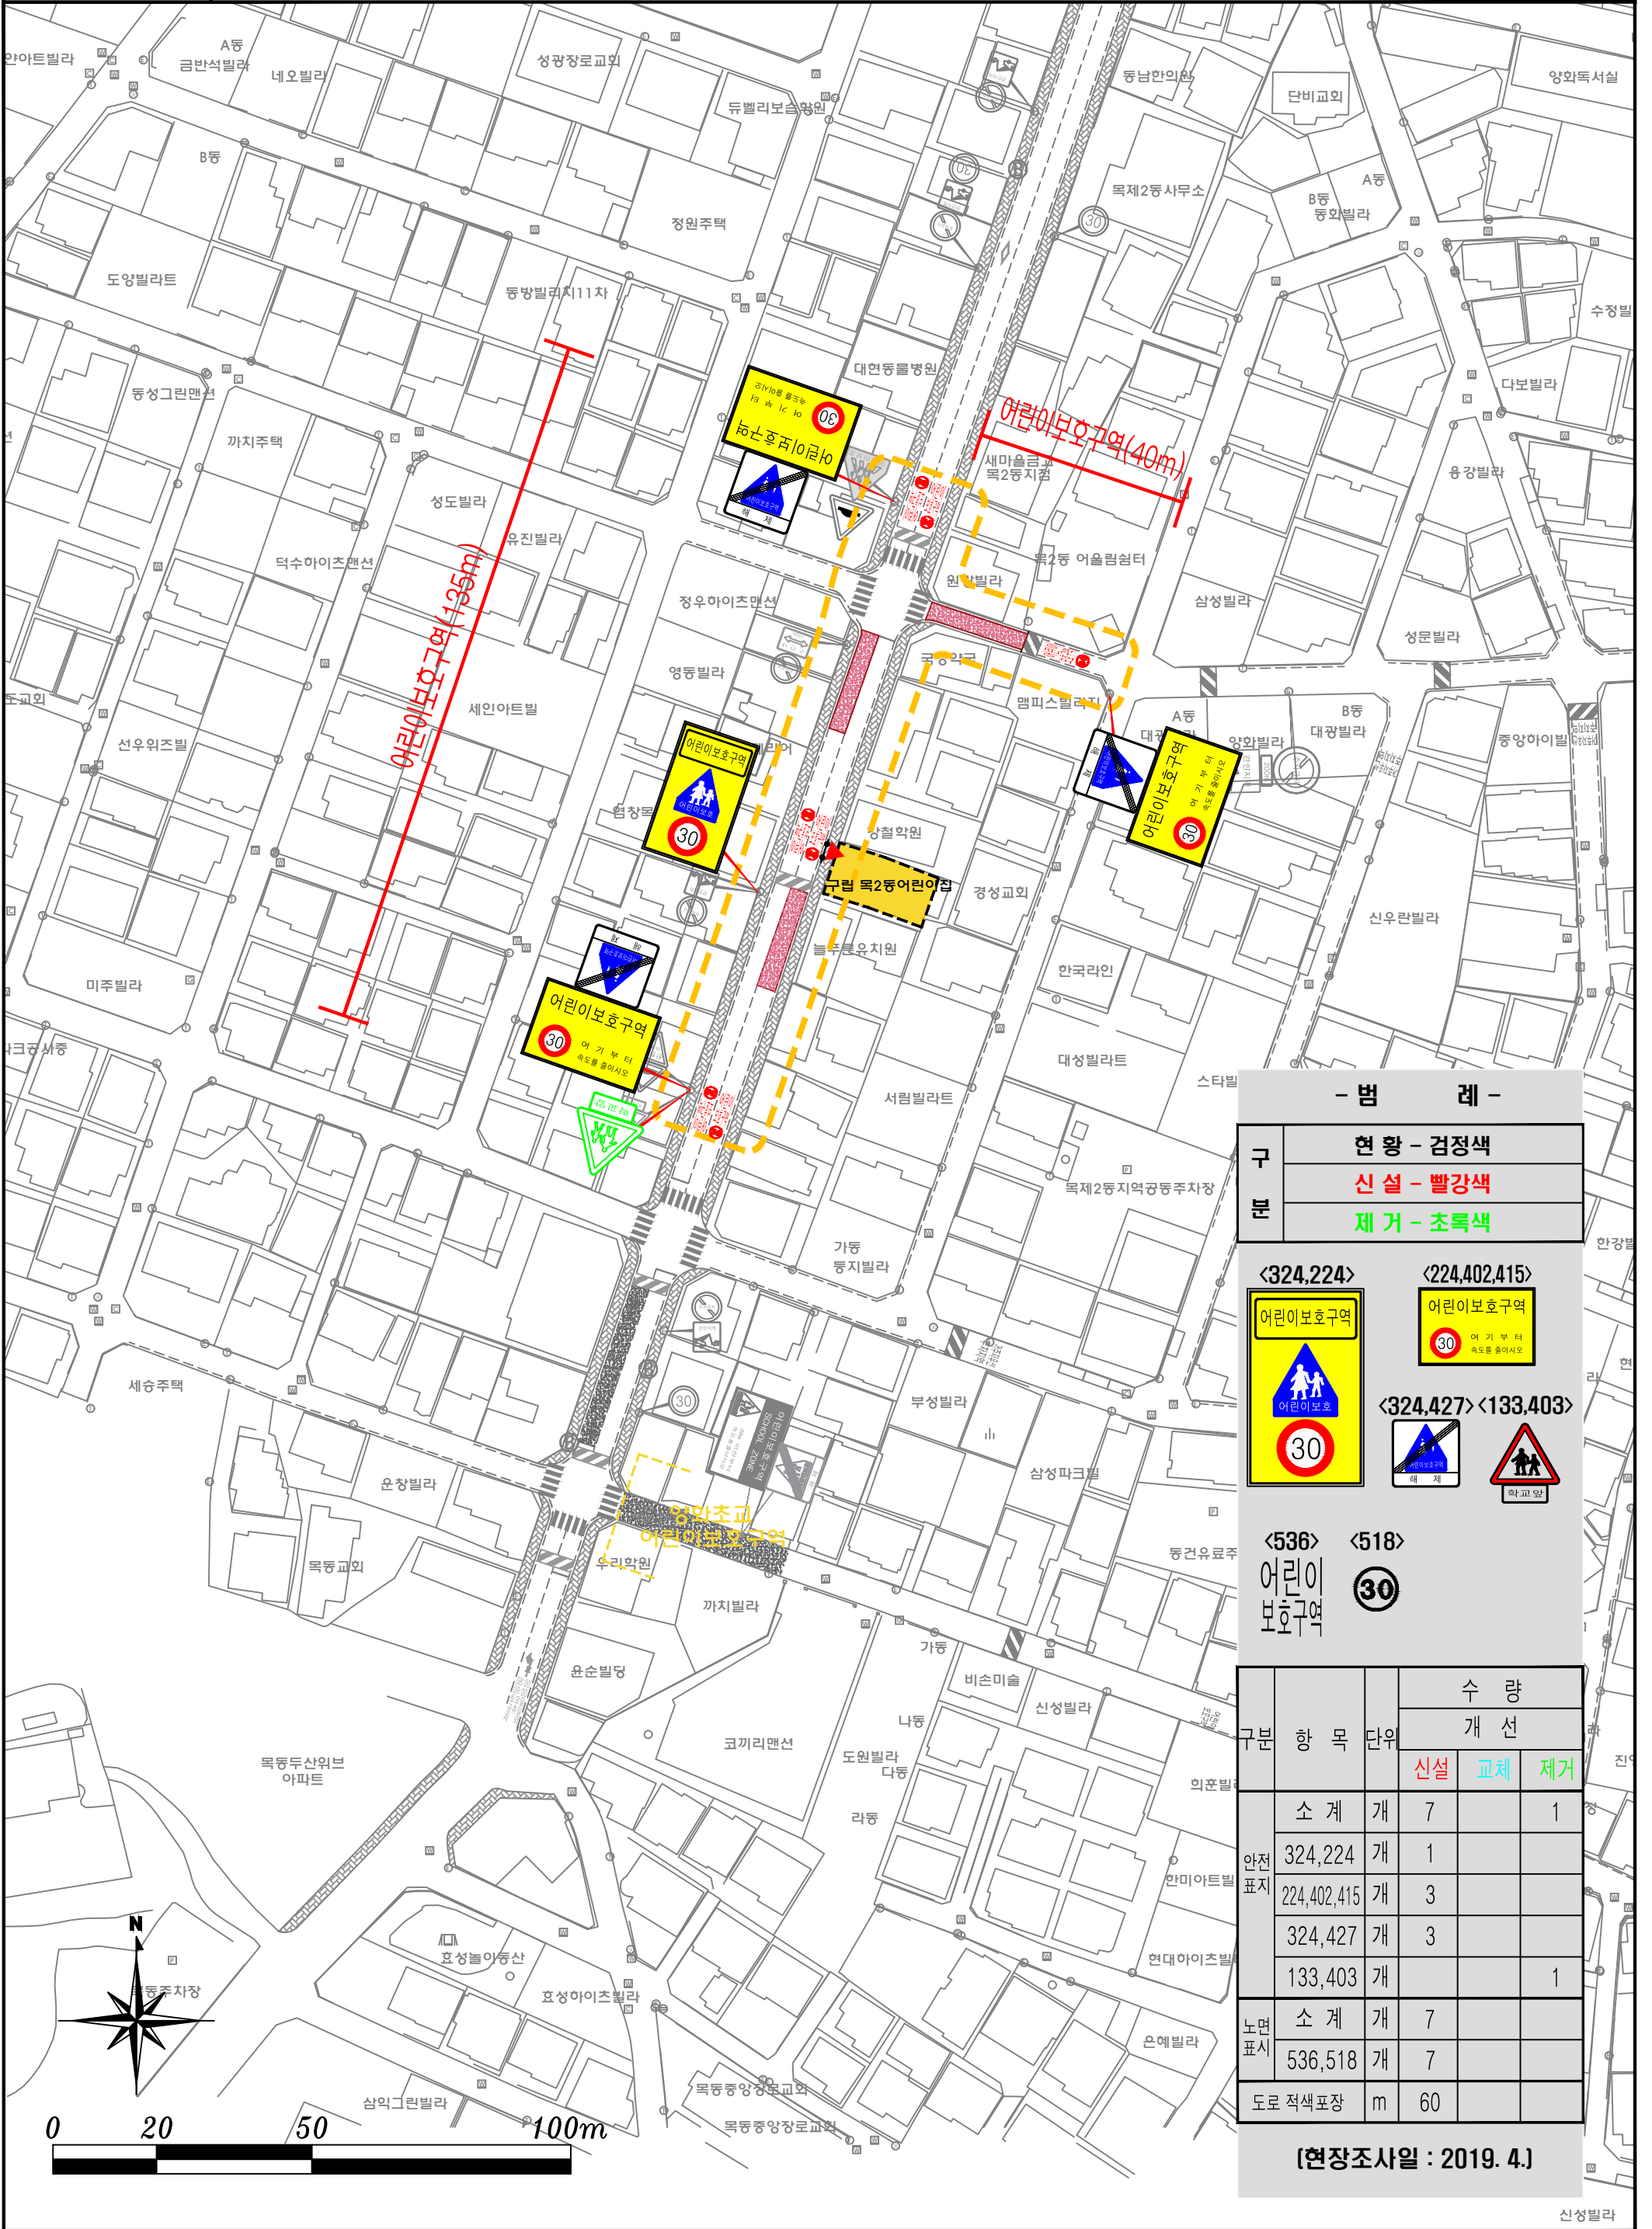

시설명

구립 목2동어린이집 (양천구 목동중앙본로 104-1)

- 범 레 -

구	현 황 - 검정색
분	신 설 - 빨강색
	제 거 - 초록색

<324,224> 어린이보호구역 	<224,402,415> 어린이보호구역 30 여기부터 속도를 줄이세요
<324,427> 	<133,403>
<536> 어린이 보호구역	<518>

구분	항 목	단위	수 량		
			신설	교체	제거
안전 표지	소 계	개	7		1
	324,224	개	1		
	224,402,415	개	3		
	324,427	개	3		
노면 표시	소 계	개	7		
	536,518	개	7		
도로 적색포장	m		60		

[현장조사일 : 2019. 4.]