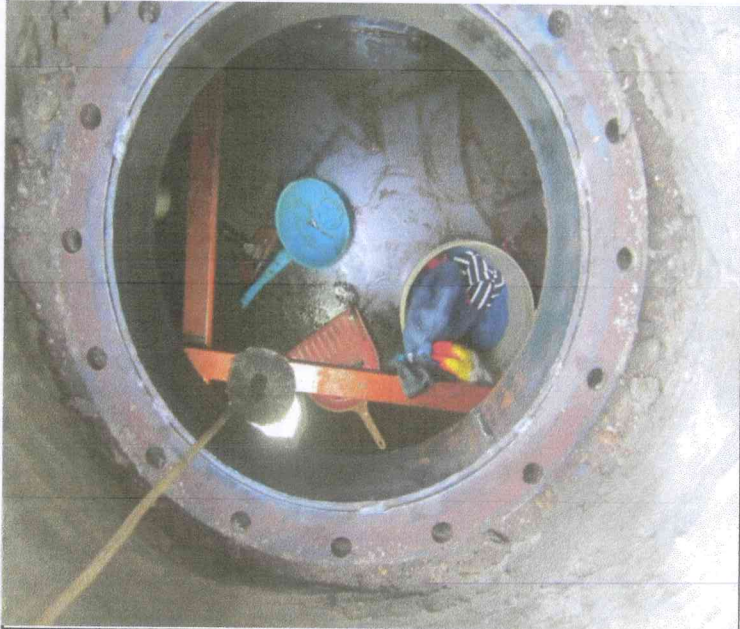

수도자재센터 경유6.000L 탱크청소 (1번)

청소 중 (2번)

청소 중 (3번)

청소중 (4번)

청소중 (5번)

청소완료 (6번)

모래충전

(1번)

충전 중 (2번)

충전 중

(3번)

충전 중 (4번)

충전 중

(5번)

완료 (6번)

주입구,송기관 철거