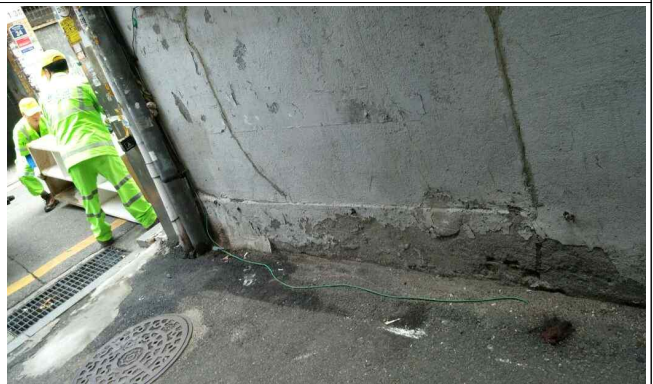

기능부서 취약시간 순찰 현장 사진

청소행정과

신당5동 버스정류장 앞 (정비 전)

정비 후

약수동 36길 앞 (정비 전)

정비 후

다산로 39길 앞 (정비 전)

정비 후